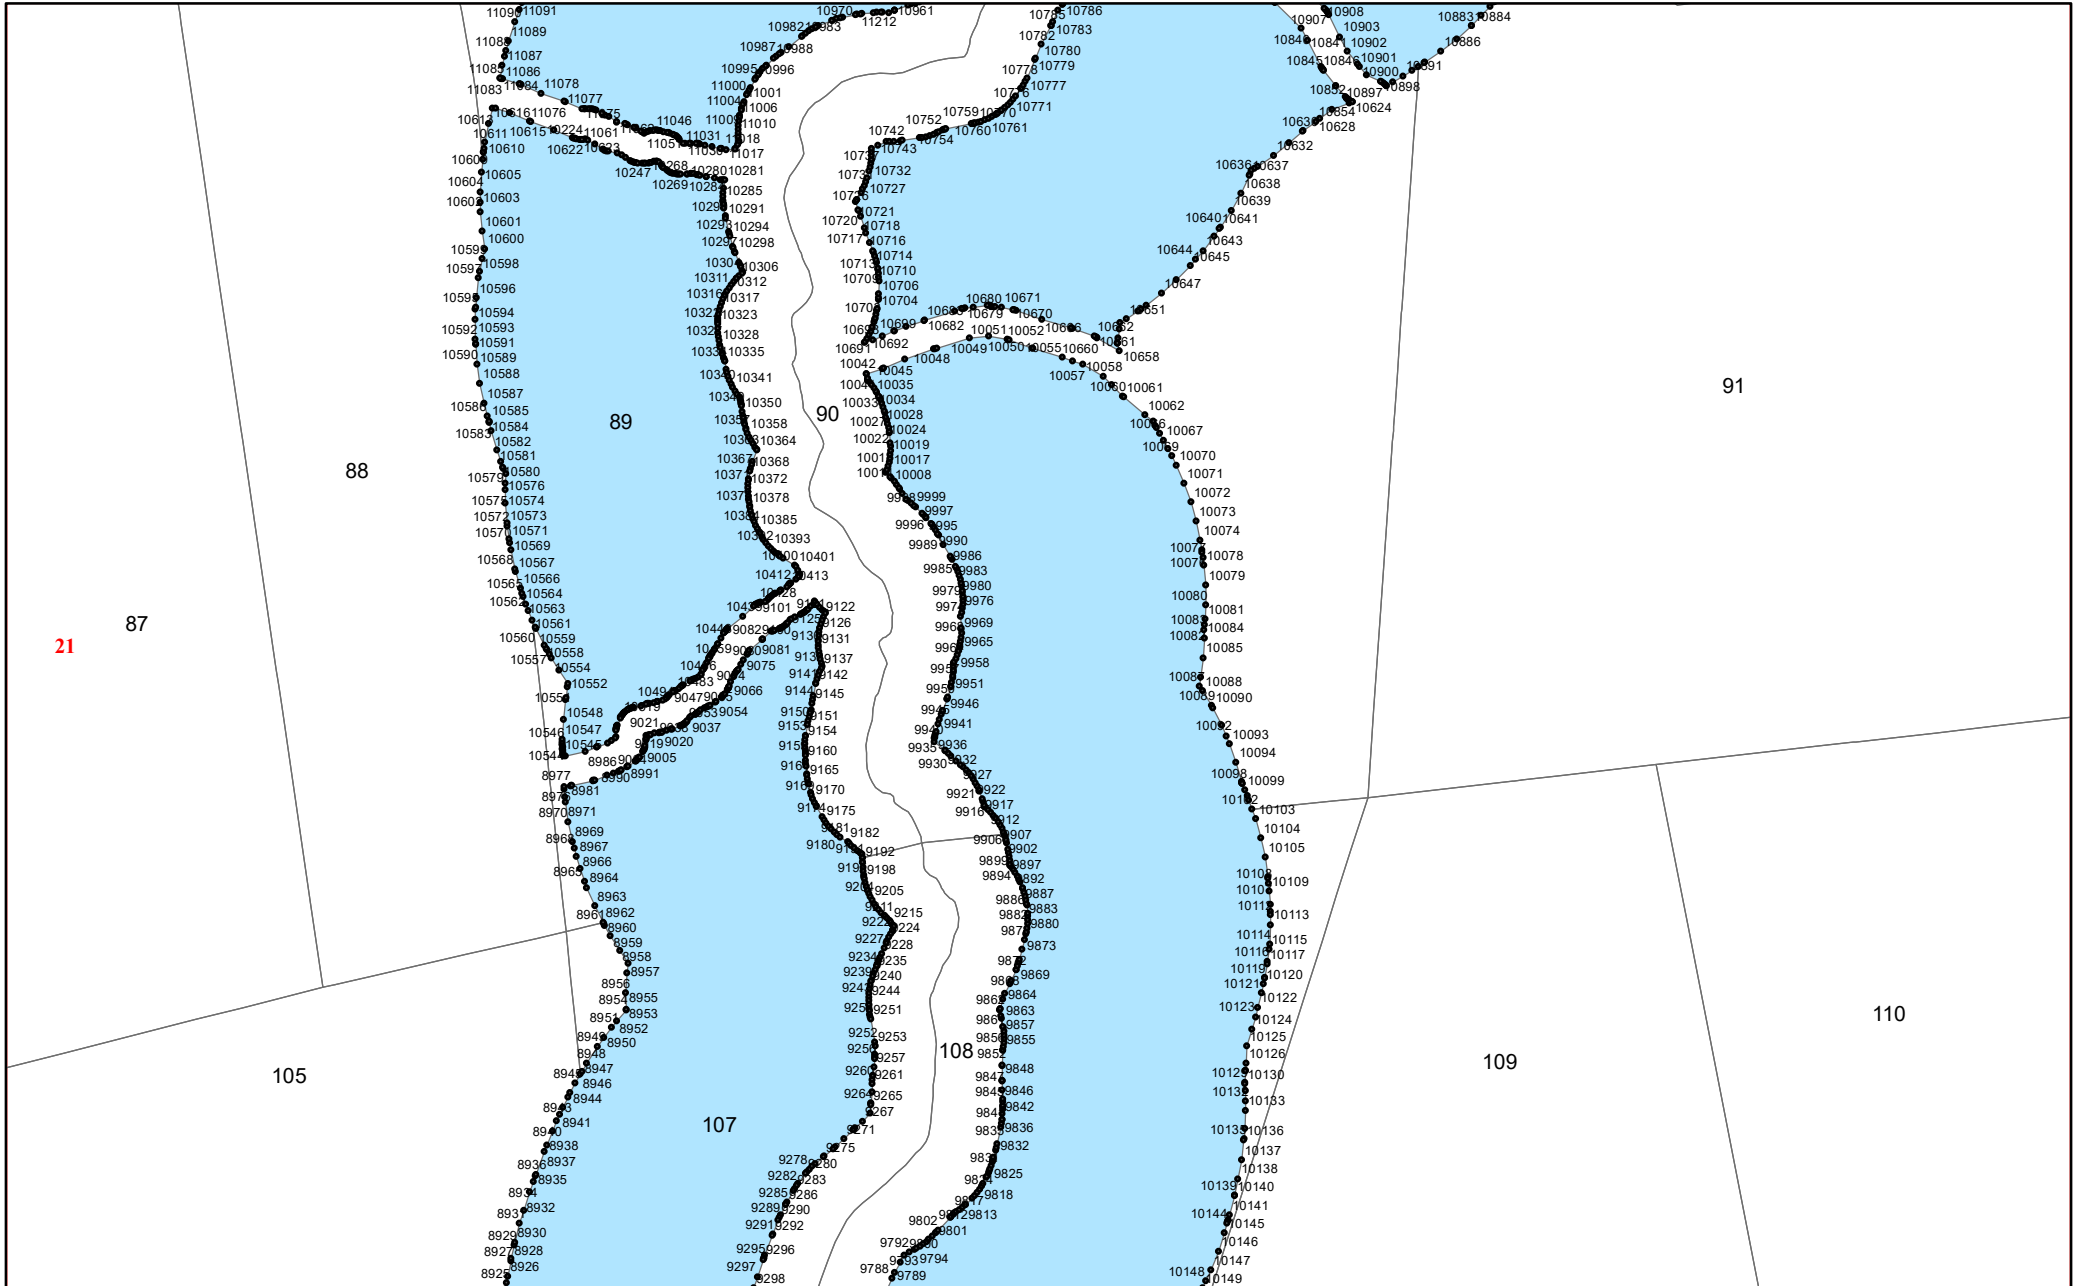

**Графическое описание местоположения  
границ земель, на которых располагаются  
ценные леса  
(нерестоохранные полосы лесов),  
на территории  
Уринского участкового лесничества  
Баргузинского лесничества  
Республики Бурятии**

Приложение № 60 к приказу Рослесхоза  
от 27.02.2023 № 162

**УСЛОВНЫЕ ОБОЗНАЧЕНИЯ:**

**1** схема расположения листов

 границы листов

 нерестоохранные полосы лесов

21

87

88

89

90

91

105

107

108

109

110