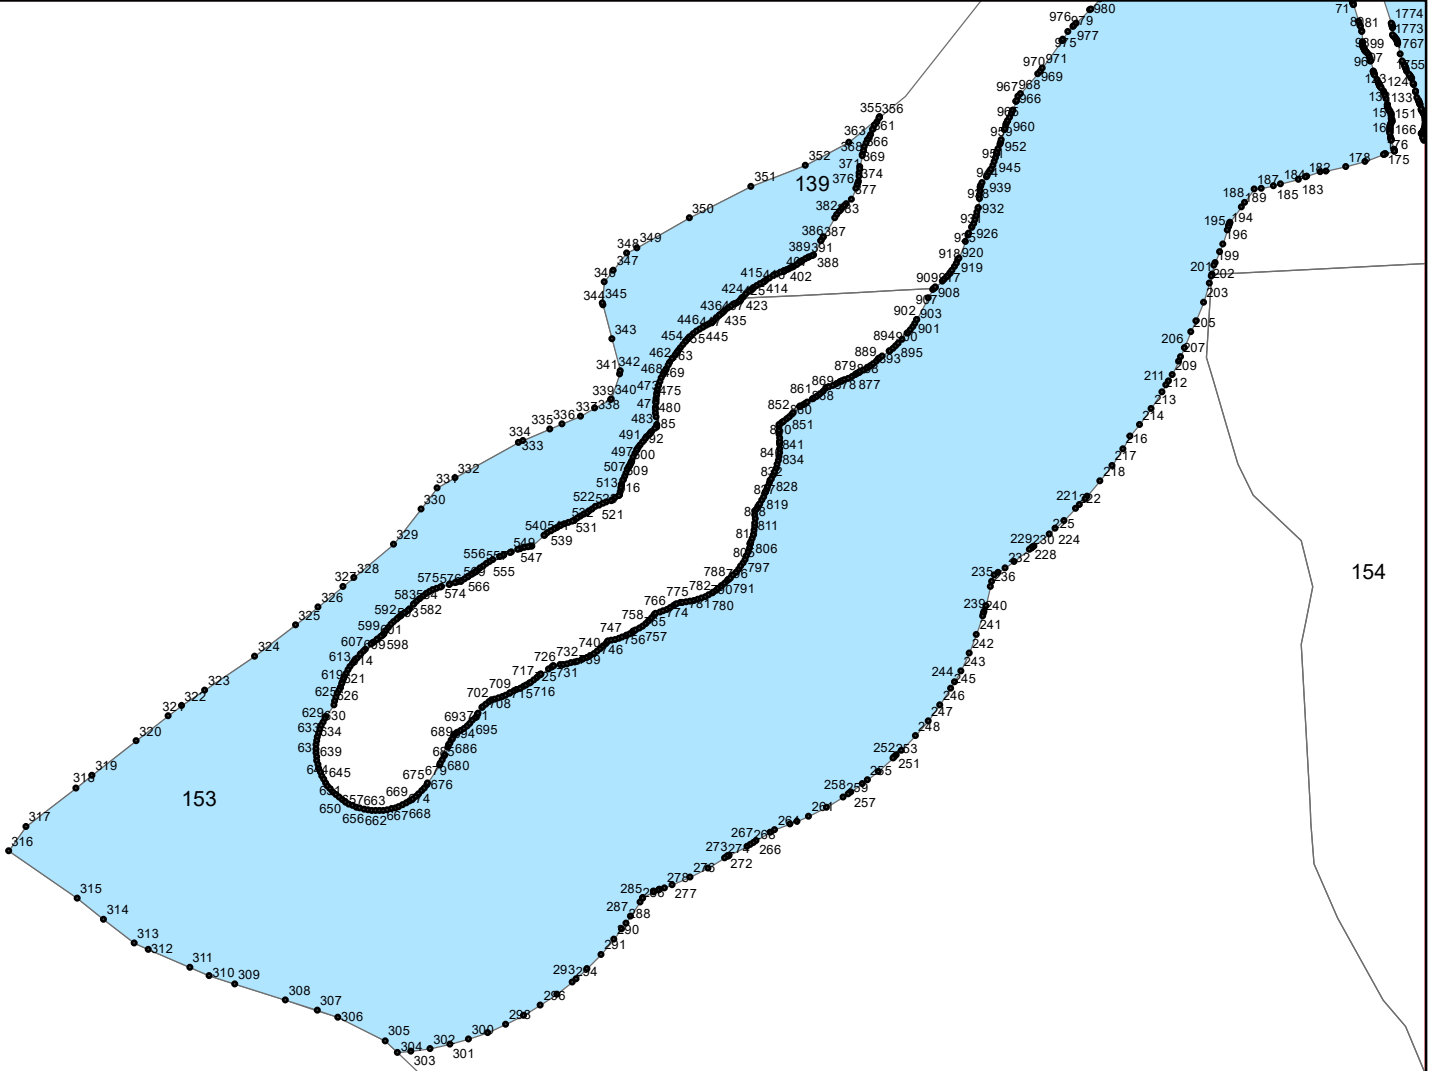

Приложение № 60 к приказу Рослесхоза  
от 27.02.2023 № 162

**УСЛОВНЫЕ ОБОЗНАЧЕНИЯ:**

**1** схема расположения листов

 границы листов

 нерестоохранные полосы лесов

21

87

88

89

90

91

105

107

108

109

110