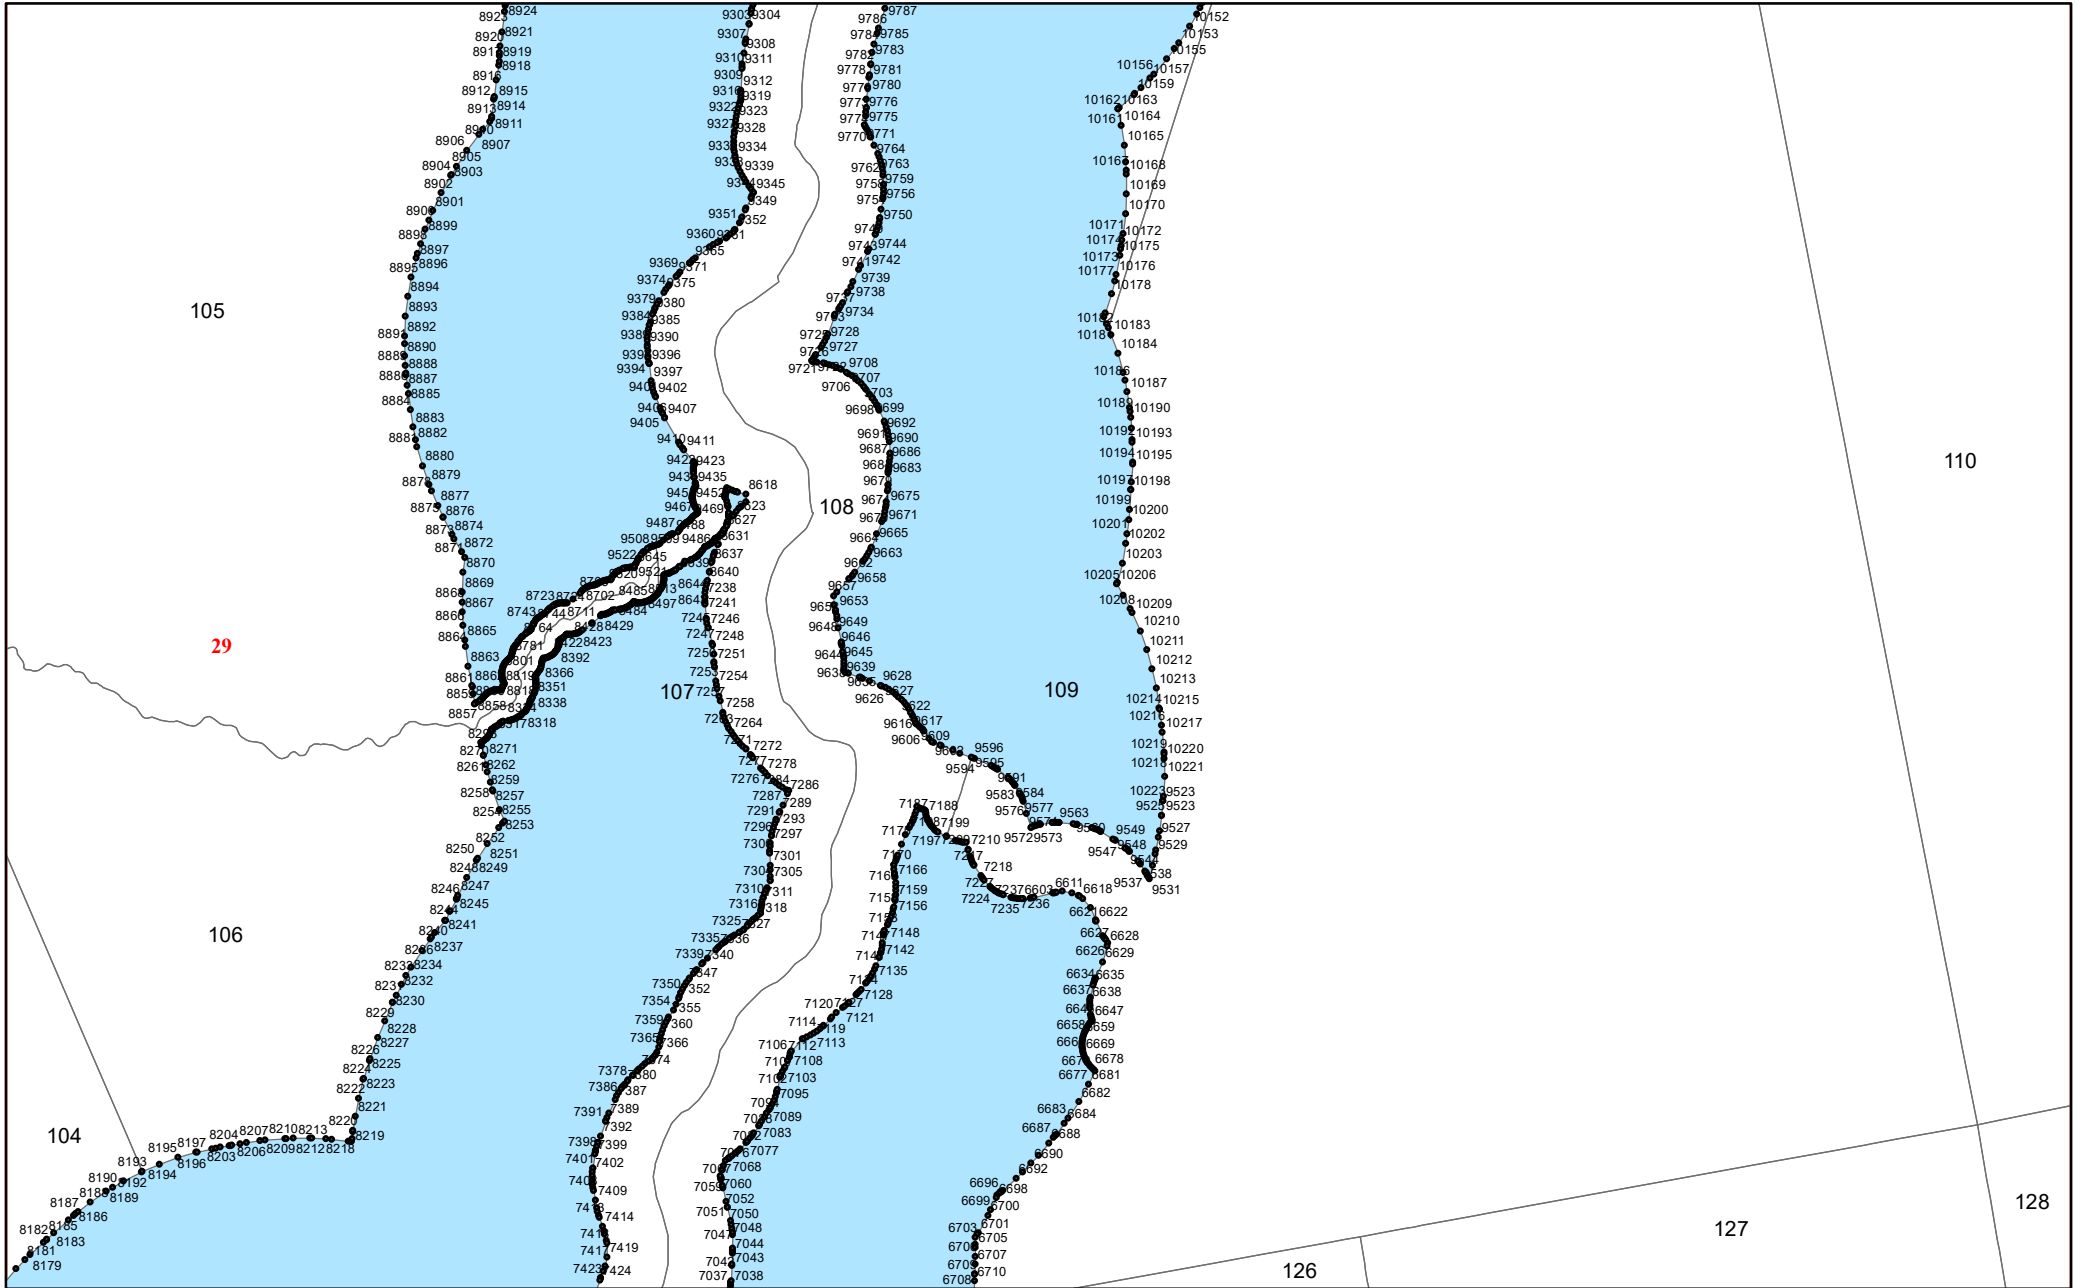

Приложение № 60 к приказу Рослесхоза  
от 27.02.2023 № 162

**УСЛОВНЫЕ ОБОЗНАЧЕНИЯ:**

**1** схема расположения листов

 границы листов

 нерестоохранные полосы лесов

21

87

88

89

90

91

105

107

108

109

110