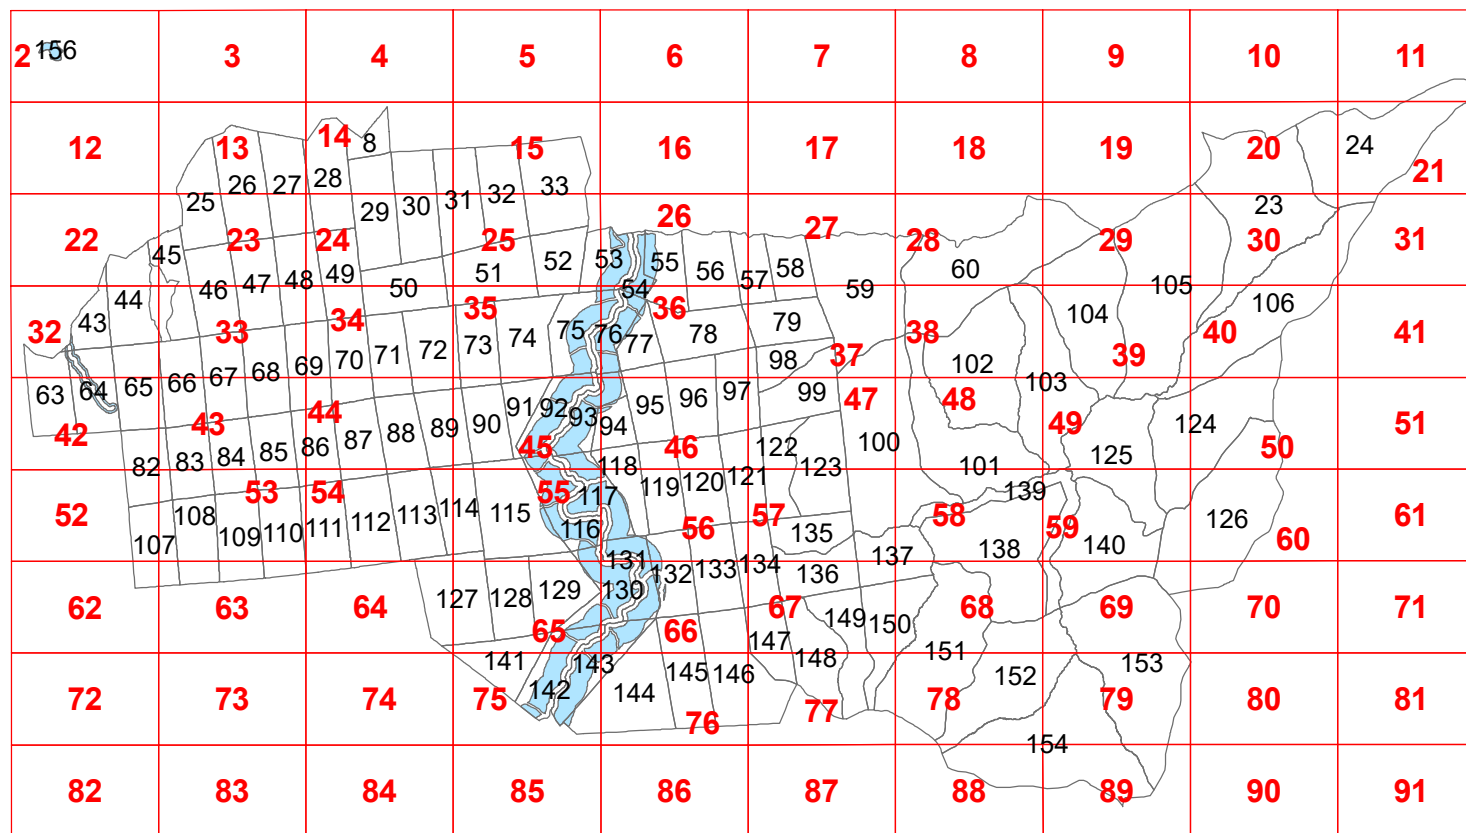

**Графическое описание местоположения границ земель, на которых
располагаются ценные леса (нерестоохранные полосы лесов), на территории Ининского
участкового лесничества Баргузинского лесничества Республики Бурятии**

Приложение № 36 к приказу Рослесхоза
от 27.02.2023 № 162

1 155

УСЛОВНЫЕ ОБОЗНАЧЕНИЯ

1 схема расположения листов

 границы листов

 нерестоохранные полосы лесов

31

32

33

25

51

52

53

- 7376
- 7374
- 7373
- 7375
- 7372
- 7371
- 7370
- 7369
- 7368
- 7367
- 7366
- 7365
- 7364
- 7363
- 7362
- 7361
- 7360
- 7359
- 7358
- 7357
- 7356
- 7355
- 7354

26

53

143

144

75

853 850

143

144

76

145