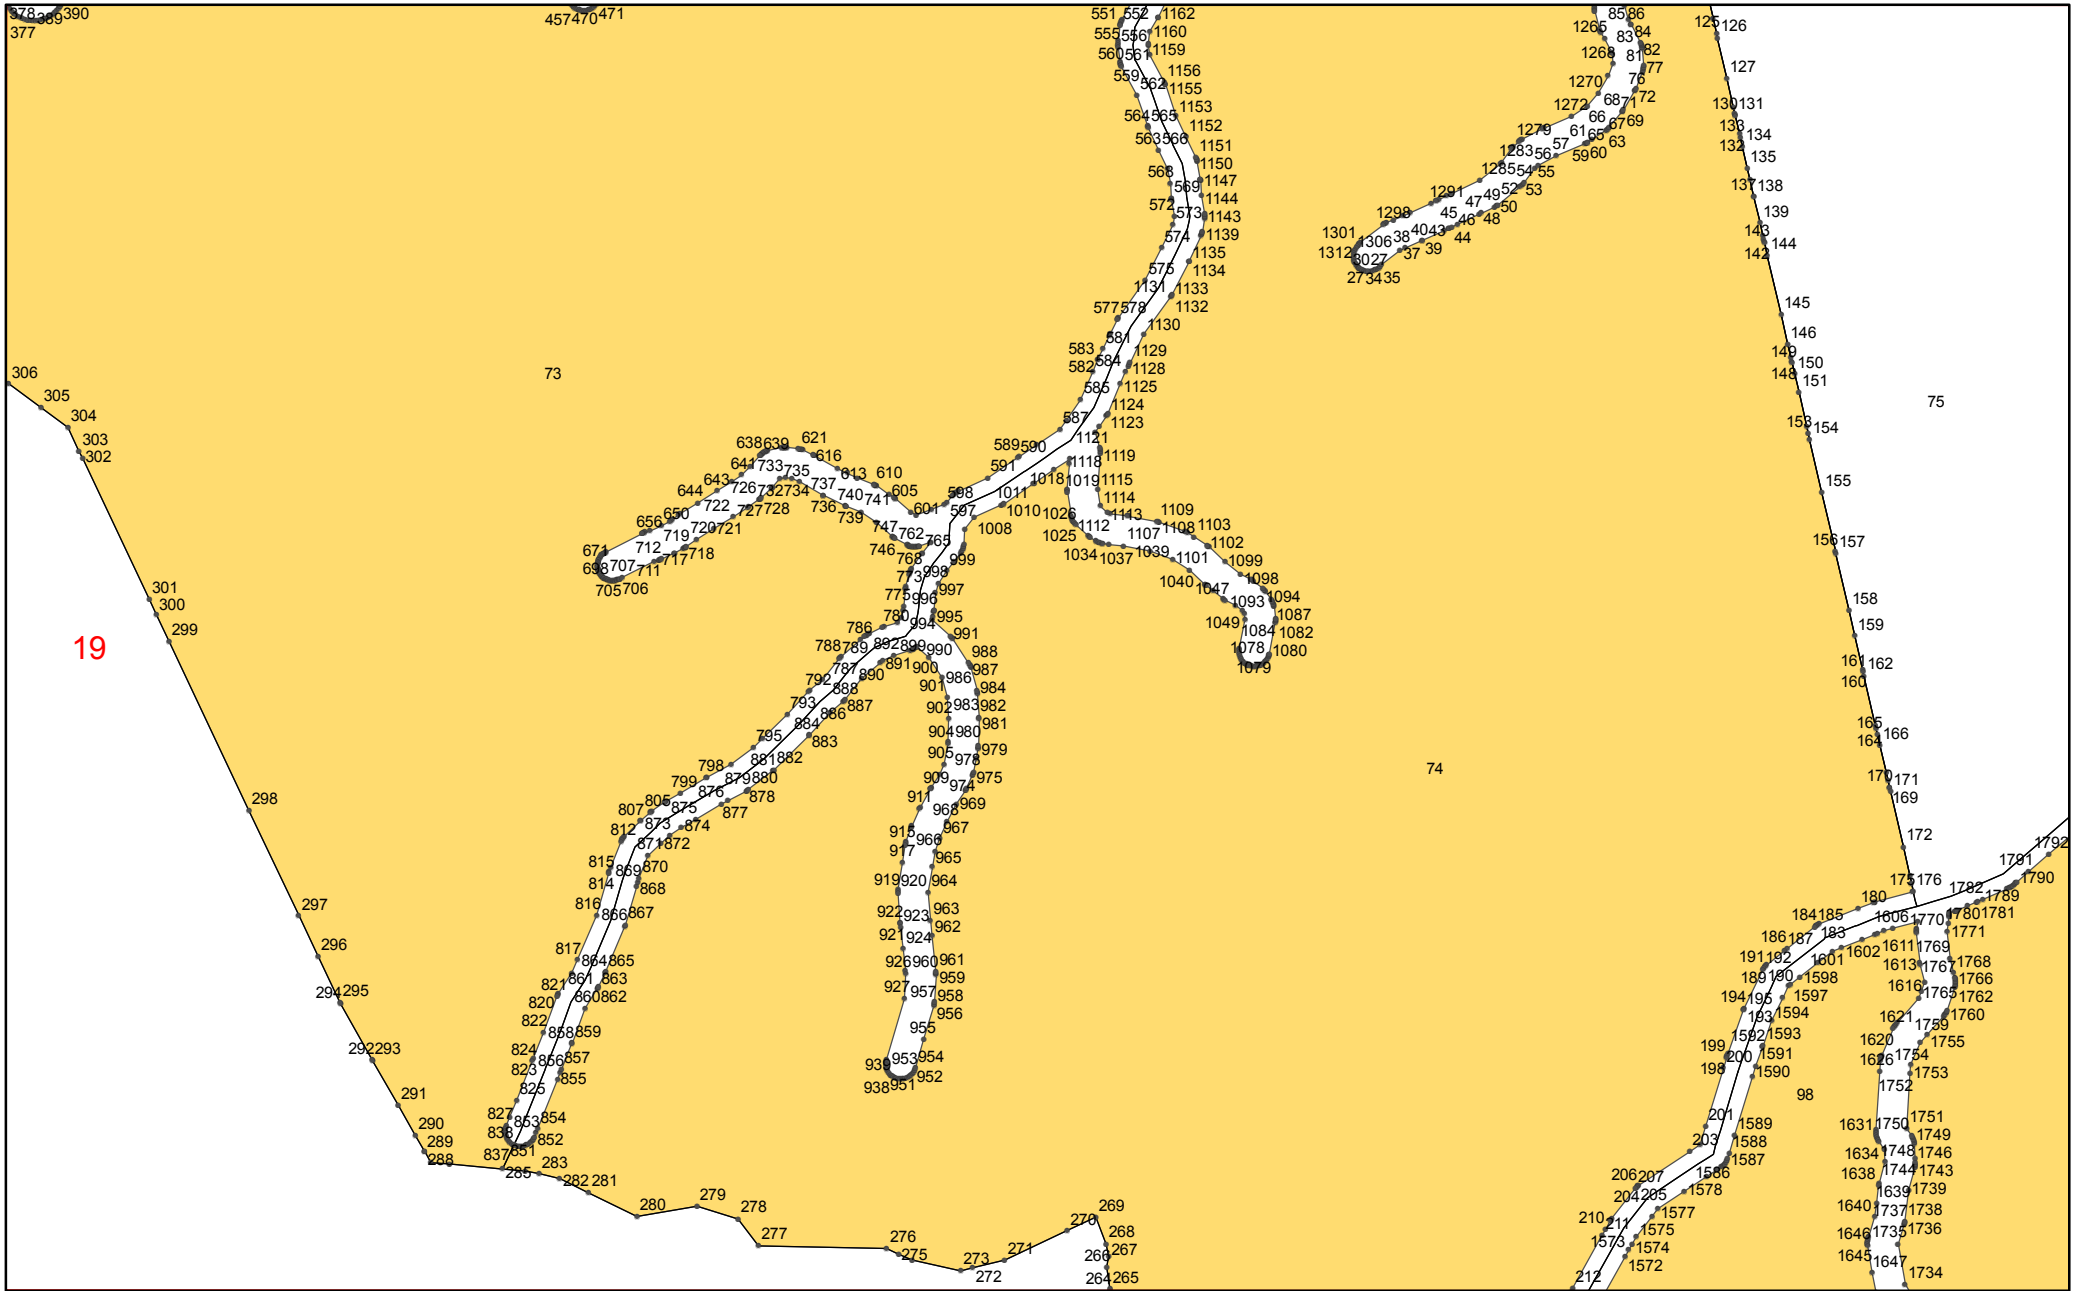

Приложение № 70 к приказу Рослесхоза от 27.02.2023 № 162

**УСЛОВНЫЕ ОБОЗНАЧЕНИЯ:**

**1** схема расположения листов

 границы листов

 противоэрозионные леса

14

18

19

20

21

27

26

25

49

50

362