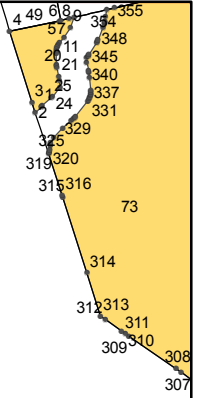

Приложение № 70 к приказу Рослесхоза от 27.02.2023 № 162

**УСЛОВНЫЕ ОБОЗНАЧЕНИЯ:**

**1** схема расположения листов

 границы листов

 противоэрозионные леса

14

18

19

20

21

27

26

25

49

50

362

19

22