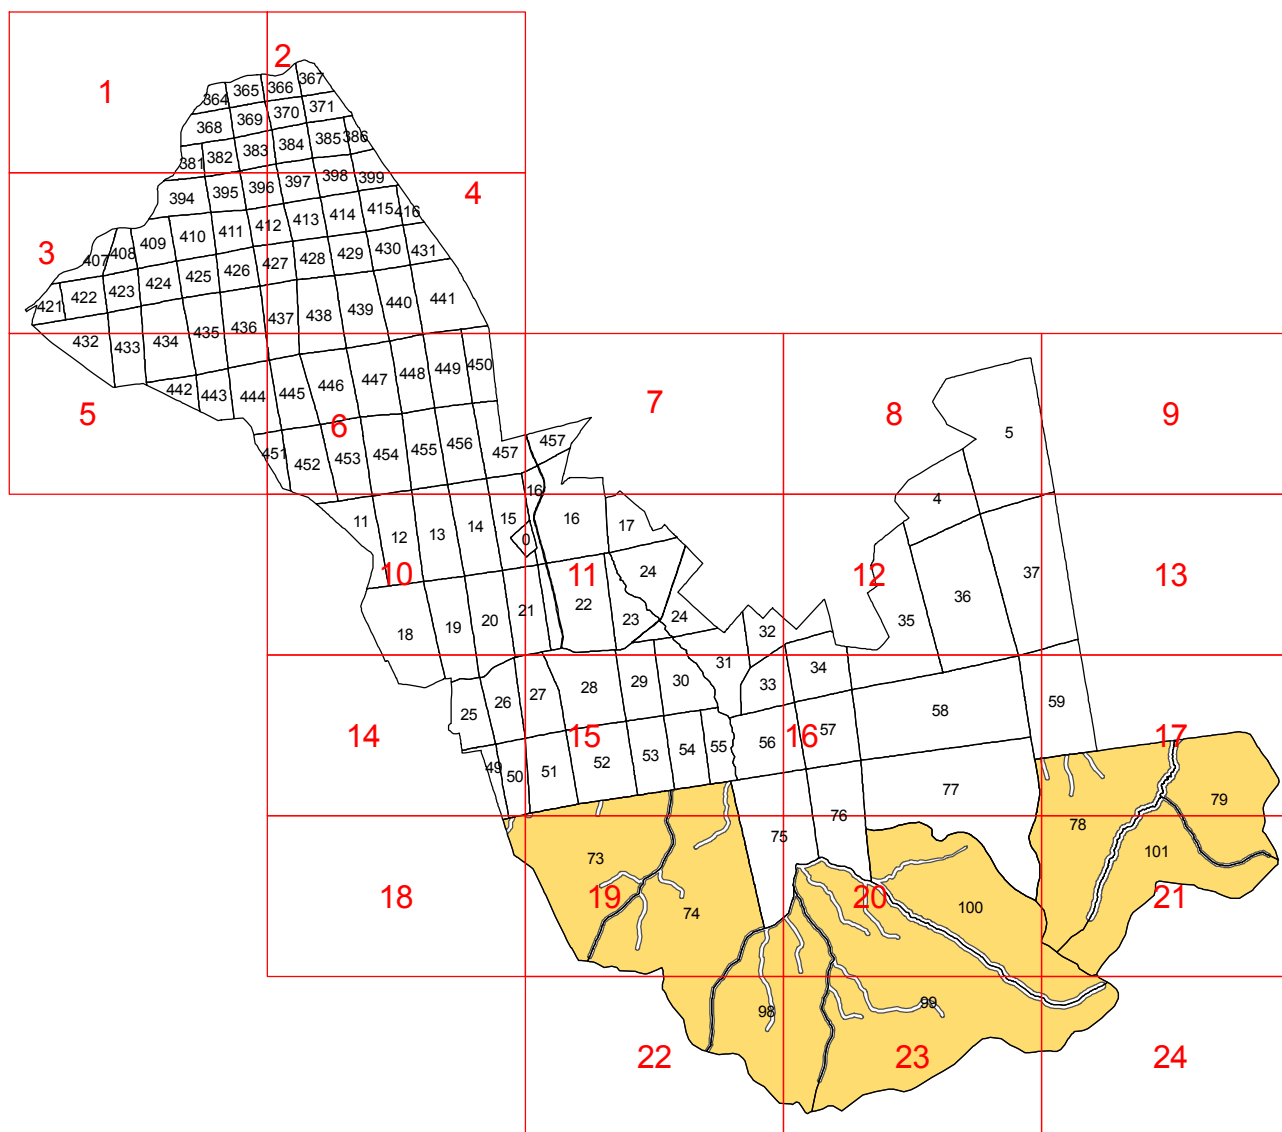

**Графическое описание местоположения границ земель, на которых располагаются ценные леса (противоэрозионные леса), на территории Читканского участкового лесничества Баргузинского лесничества Республики Бурятия**

Приложение № 70 к приказу Рослесхоза от 27.02.2023 № 162

**УСЛОВНЫЕ ОБОЗНАЧЕНИЯ:**

**1** схема расположения листов

 границы листов

 противоэрозионные леса

14

18

19

20

21

27

26

25

49

50

362

19

22