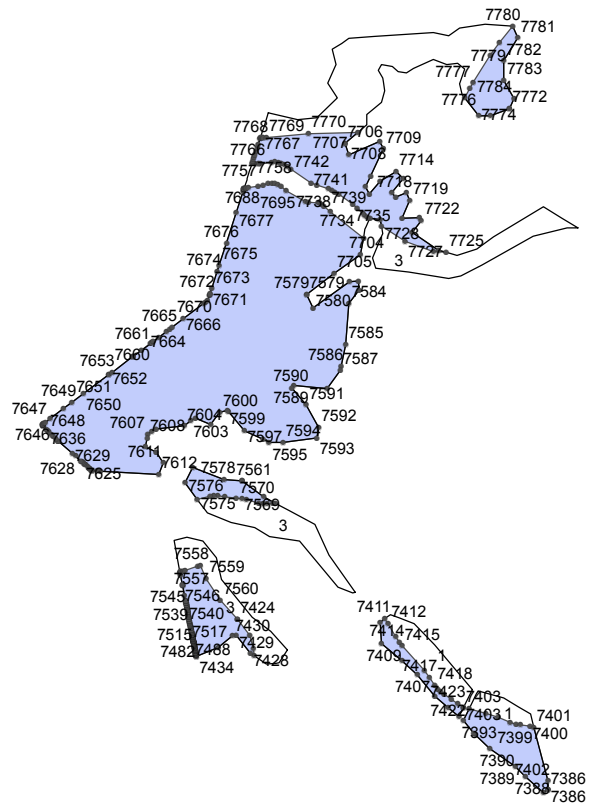

**Графическое описание местоположения
 границ земель, на которых располагаются
 особо защитные участки лесов**

**«участки лесов вокруг сельских населенных
 пунктов и садовых товариществ», на территории
 Баргузинского сельского участкового лесничества
 Баргузинского лесничества Республики Бурятия**

Приложение № 97 к приказу Рослесхоза
 от 27.02.2023 № 162

УСЛОВНЫЕ ОБОЗНАЧЕНИЯ:

1 схема расположения листов

 границы листов

 участки лесов вокруг сельских населенных пунктов и садовых товариществ

Баргузинское сельское	
ТУ №1	Технический участок №1 ООО «Арбизилд»
ТУ №2	Технический участок №2 СПК «Улонский»
ТУ №3	Технический участок №3 СПК «Баргузин»
ТУ №5	Технический участок №5 СПК «Уро»
ТУ №6	Технический участок №6 СПК «Бодон»
ТУ №7	Технический участок №7 СПК «Читканское»

8606 8600
8609 8601
1 8602
8605

9

12

15

7337 7340 7345 7350 7355 7360 7311
7332 7336 7339 7344 7349 7354 7359
7330 7331 7326 7320 7319 7315
7322

5

19

5

24

30

4650

37

38

42

8

16