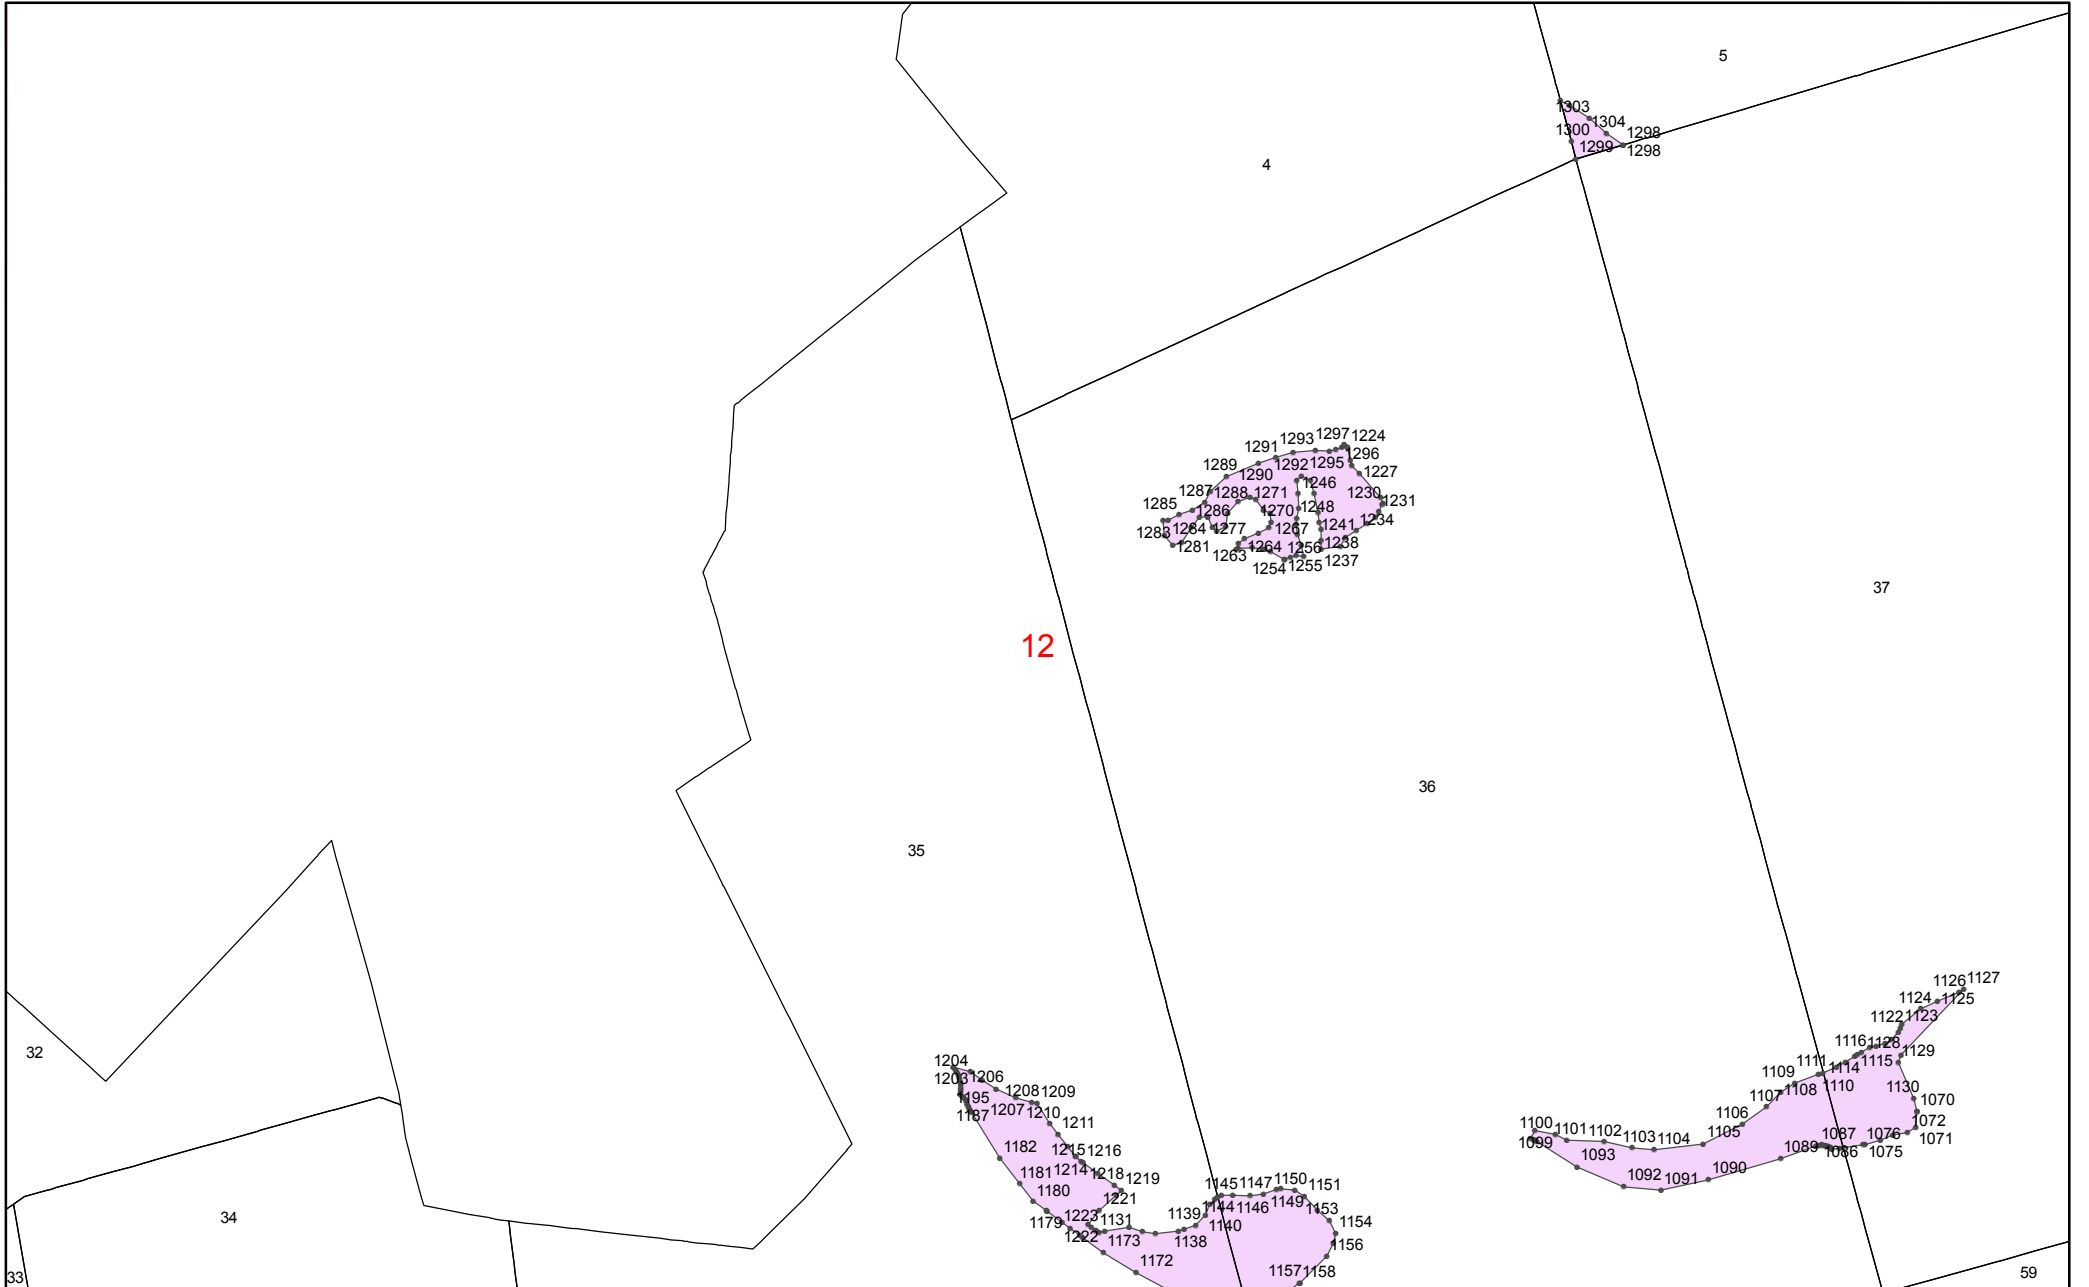

**Графическое описание местоположения  
 границ земель, на которых располагаются  
 особо защитные участки лесов  
 «участки леса на крутых горных склонах»,  
 на территории Читканского участкового  
 лесничества Баргузинского лесничества  
 Республики Бурятия**

Приложение № 125 к приказу Рослесхоза  
 от 27.02.2023 № 162

**УСЛОВНЫЕ ОБОЗНАЧЕНИЯ:**

**1** схема расположения листов

 границы листов

 участки леса на крутых склонах

1

6

1337 1348  
1346 1348  
1343 1352 1310 1311  
1305 1345  
1342 1349 1314  
1338 1340 1318  
1339 1318  
1336 1337  
1335

16

15

14

13

12

5

37

13

59 1028 1029  
1025 1027 1030