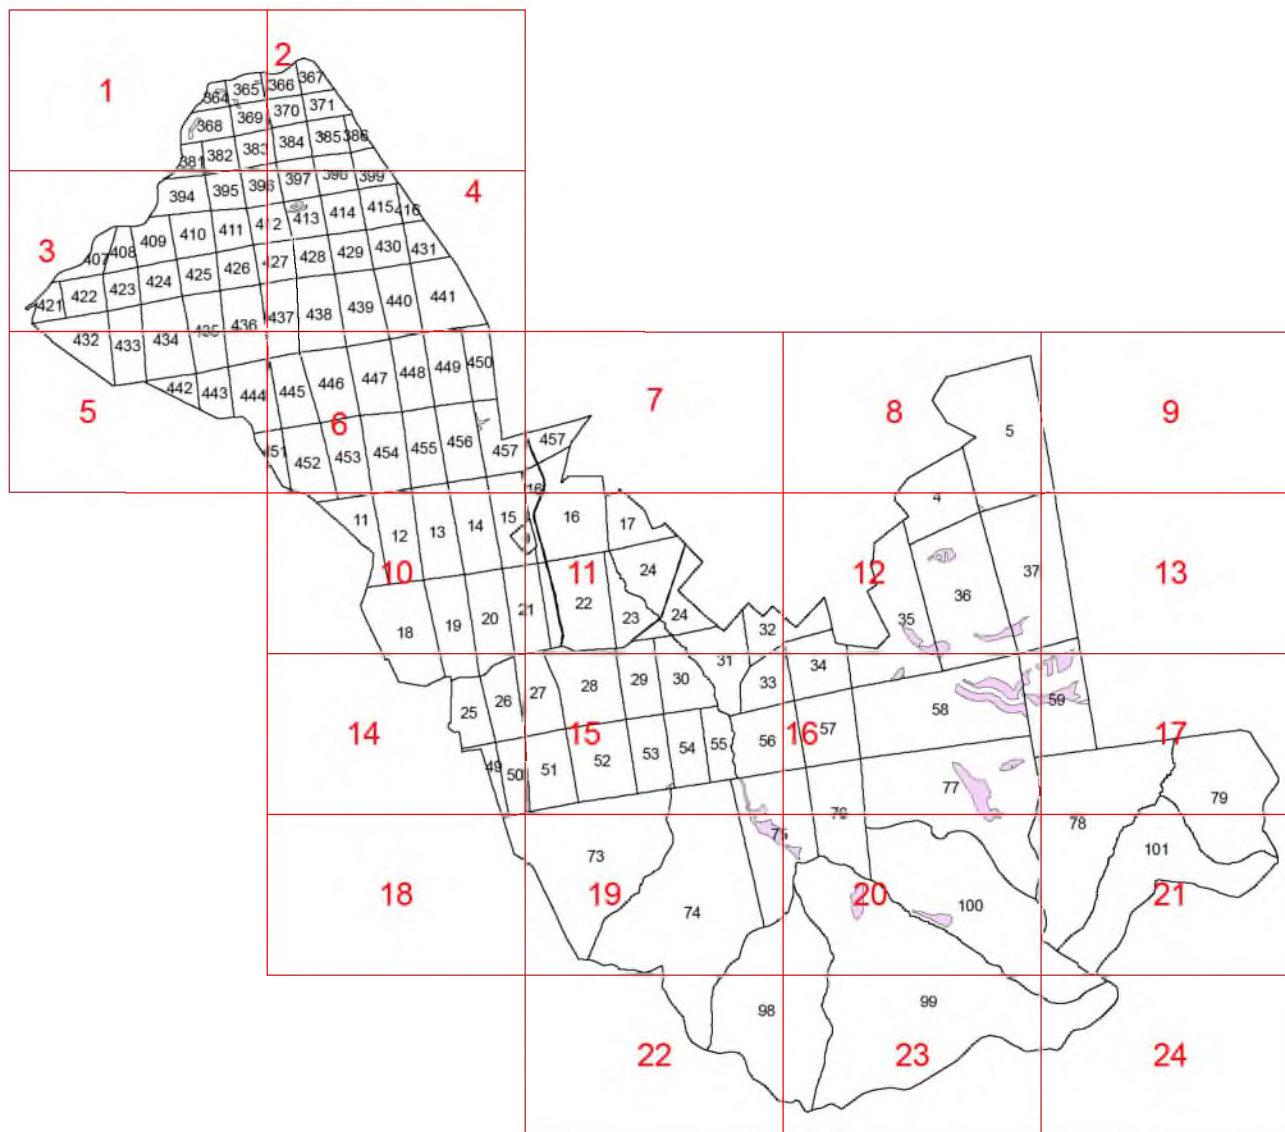

**Графическое описание местоположения  
 границ земель, на которых располагаются  
 особо защитные участки лесов  
 «участки леса на крутых горных склонах»,  
 на территории Читканского участкового  
 лесничества Баргузинского лесничества  
 Республики Бурятия**

Приложение № 125 к приказу Рослесхоза  
 от 27.02.2023 № 162

**УСЛОВНЫЕ ОБОЗНАЧЕНИЯ:**

**1** схема расположения листов

 границы листов

 участки леса на крутых склонах

1

6

1337 1348  
1346 1348  
1343 1352 1310 1311  
1305 1345  
1342 1349 1314  
1338 1340 1318  
1339 1318  
1336 1337  
1335

16

15

14

13

12

5

37

13

59 1028 1029  
1025 1027 1030