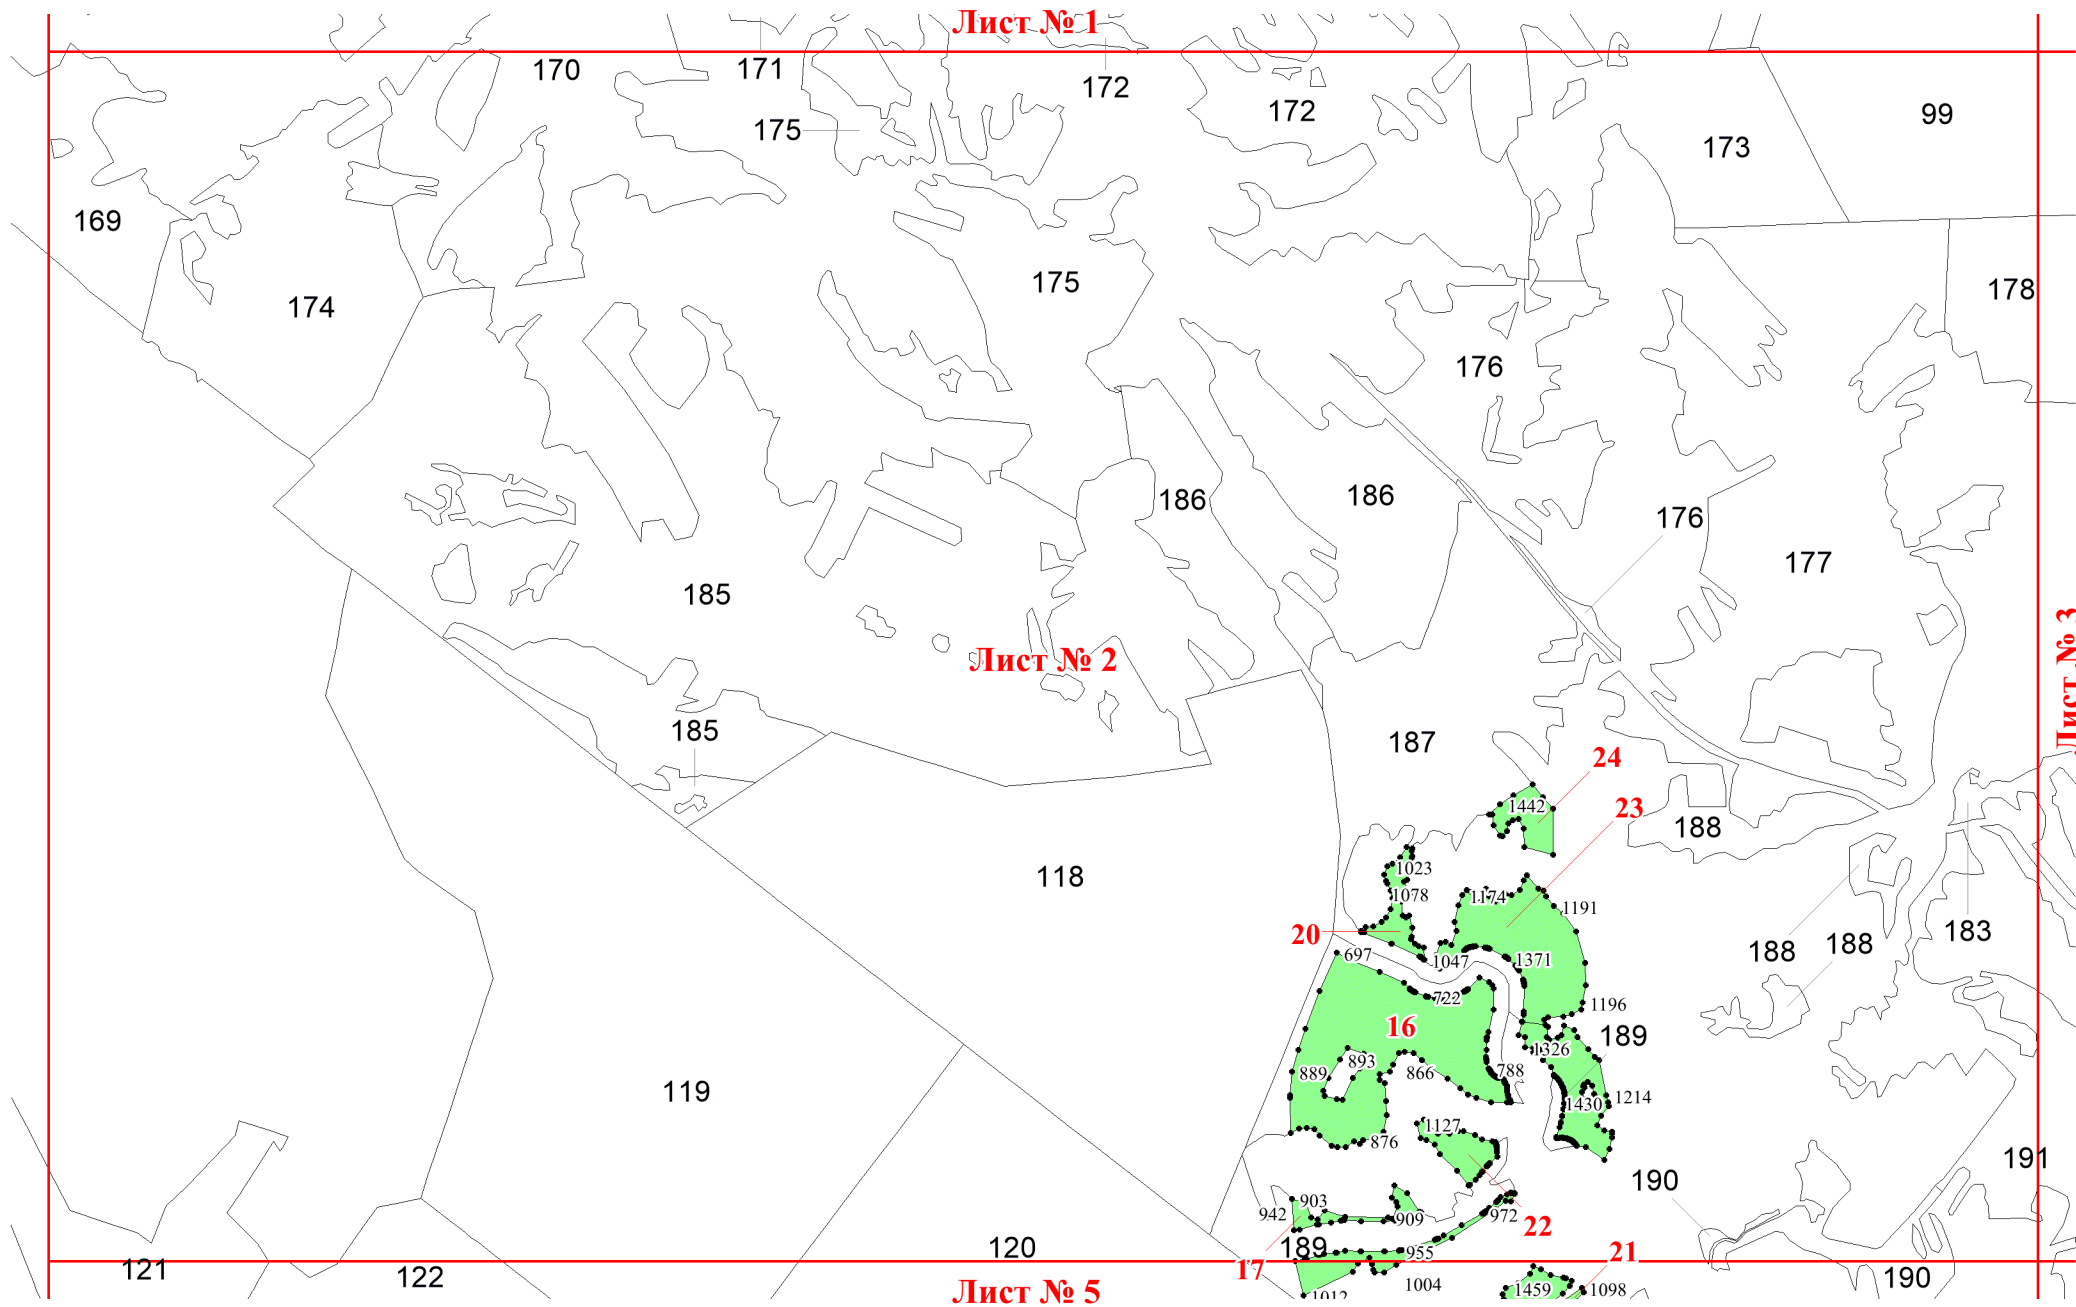

**Графическое описание местоположения  
границ земель, на которых  
располагаются особо защитные участки  
лесов «участки лесов вокруг поселков  
городского типа, сельских населенных  
пунктов», на территории Карсвайского  
участкового лесничества Балезинского  
лесничества Удмуртской Республики**

Приложение № 87 к приказу Рослесхоза  
от 20.09.2024 № 692

Используемые условные знаки и обозначения:

- 25 Границы и номера лесных кварталов
- 7      Номера участков
- 10 ●    Номера характерных точек границ объекта
- Лист №1 Границы и номера листов
- Границы особо защитных участков лесов

Лист № 1

Лист № 2

Лист № 3

Лист № 5

20

24

23

17

188

188

183

119

1023

1078

1174

1191