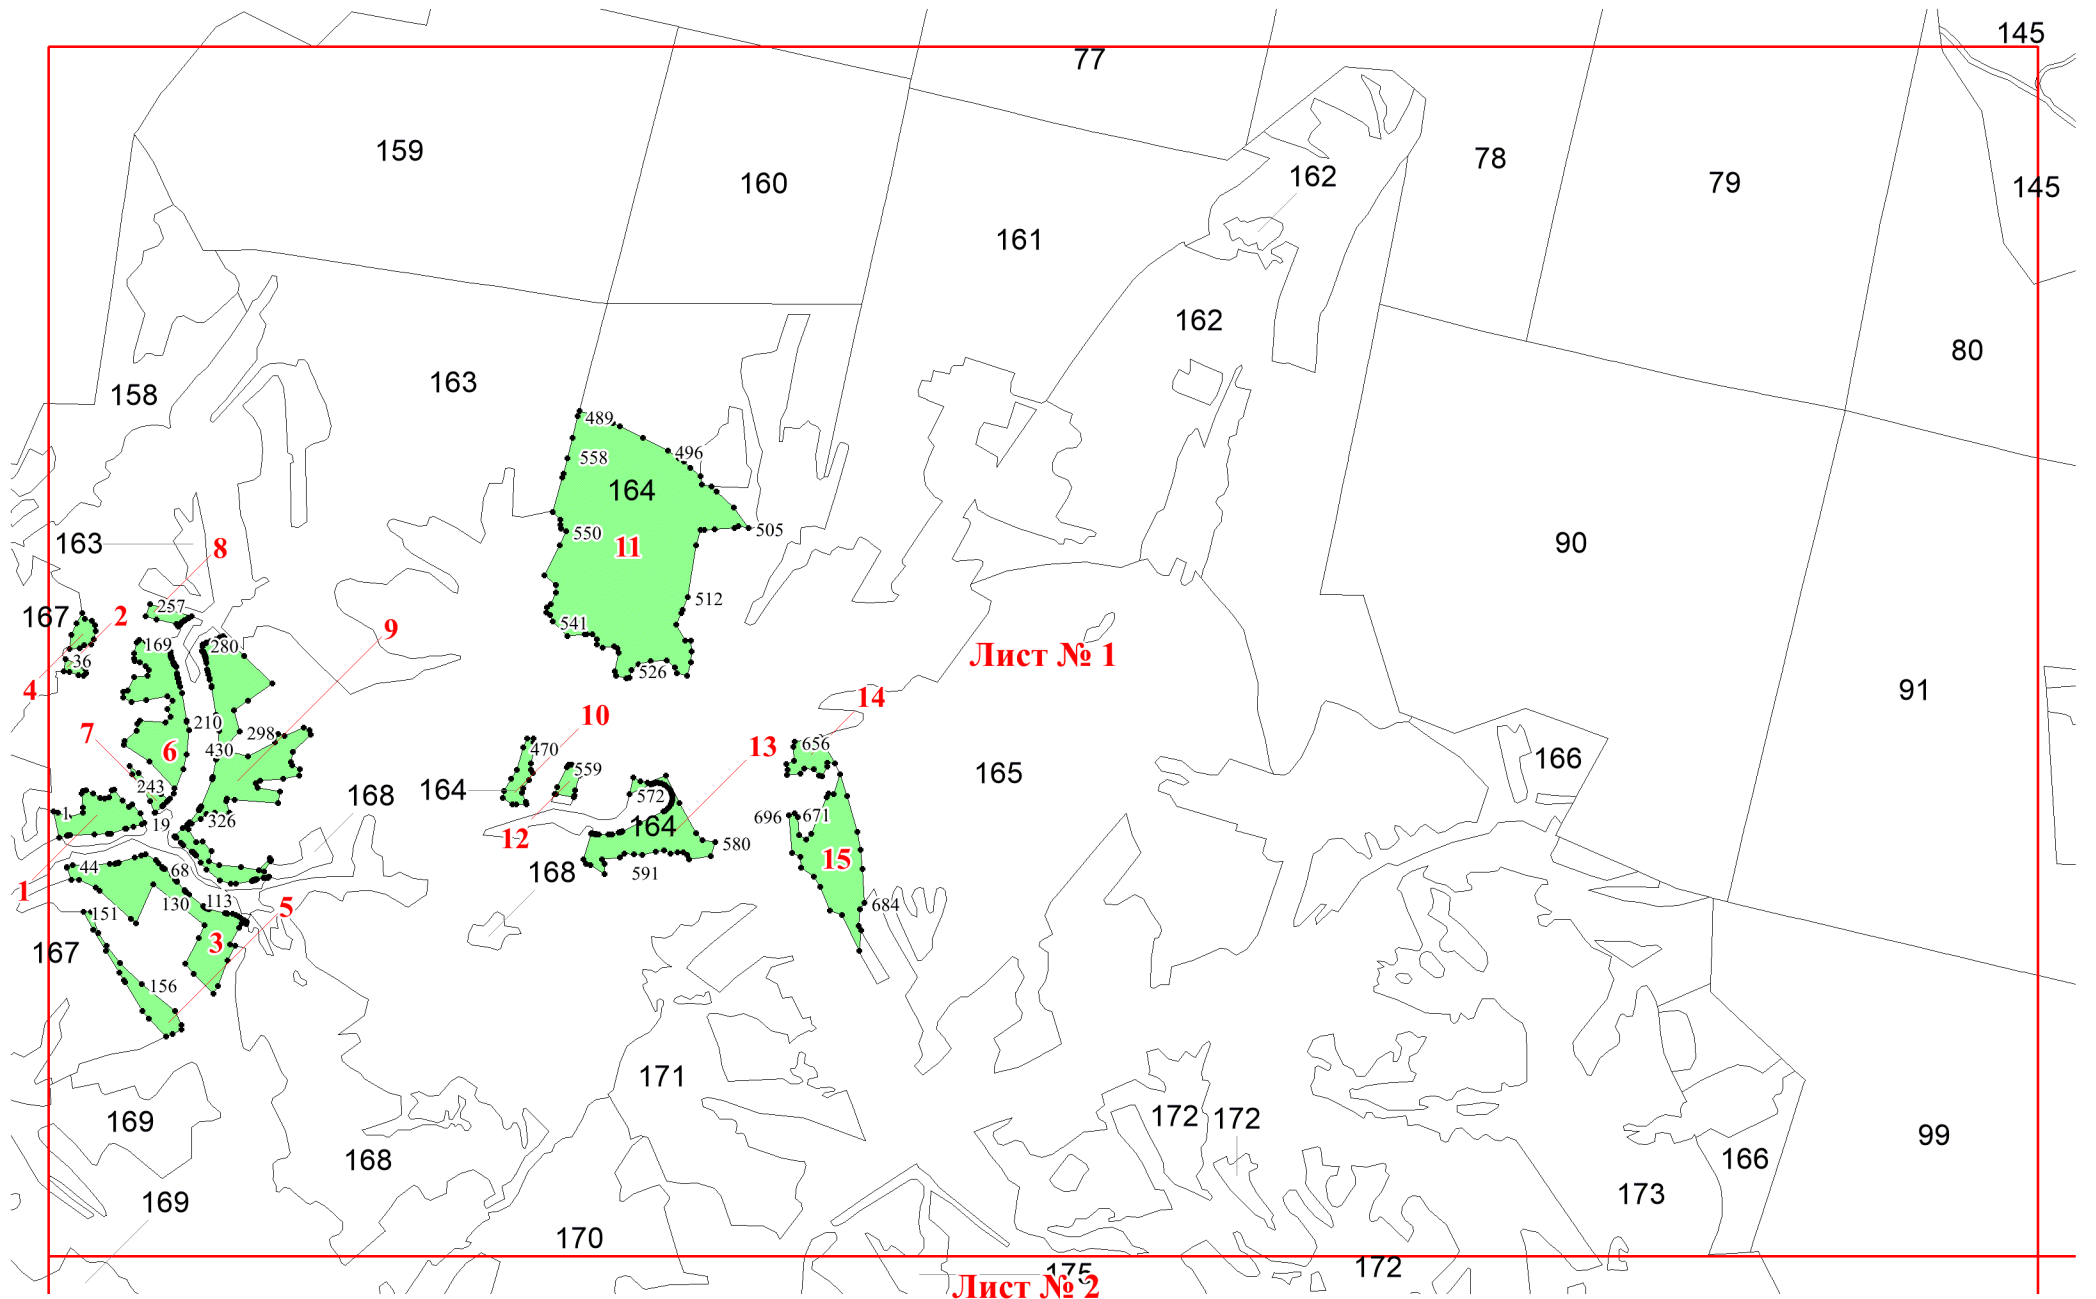

**Графическое описание местоположения  
границ земель, на которых  
располагаются особо защитные участки  
лесов «участки лесов вокруг поселков  
городского типа, сельских населенных  
пунктов», на территории Карсвайского  
участкового лесничества Балезинского  
лесничества Удмуртской Республики**

Приложение № 87 к приказу Рослесхоза  
от 20.09.2024 № 692

Используемые условные знаки и обозначения:

- 25 Границы и номера лесных кварталов
- 7      Номера участков
- 10 ●    Номера характерных точек границ объекта
- Лист №1 Границы и номера листов
- Границы особо защитных участков лесов

Лист № 1

Лист № 2

Лист № 3

Лист № 5

20

24

23

17

188

188

183

119

1023

1078

1174

1191