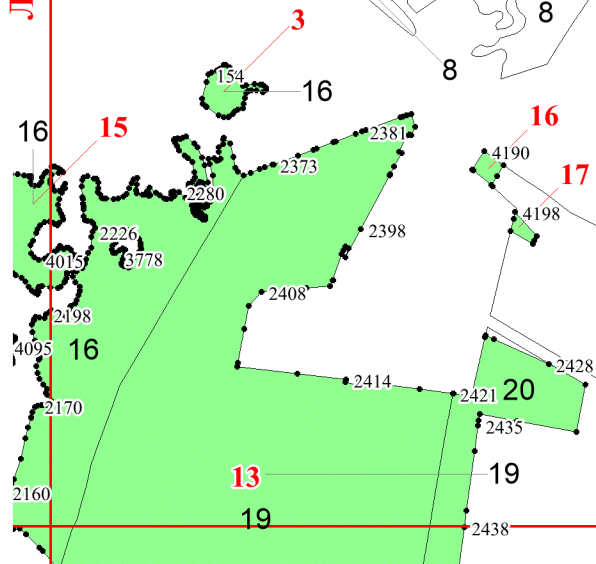

**Графическое описание местоположения
границ земель, на которых
располагаются леса, расположенные на
особо охраняемых природных
территориях, на территории
Андрейшурского участкового
лесничества Балезинского лесничества
Удмуртской Республики**

Приложение № 2 к приказу Рослесхоза
от 20.09.2024 № 692

Используемые условные знаки и обозначения:

- 25 Границы и номера лесных кварталов
- 7 Номера участков
- 10 • Номера характерных точек границ объекта
- Лист №1 Границы и номера листов
- Границы категорий защитных лесов

Лист № 1

Лист № 2

Лист № 3

Лист № 1

Лист № 2

Лист № 4

Лист № 1

Лист № 3