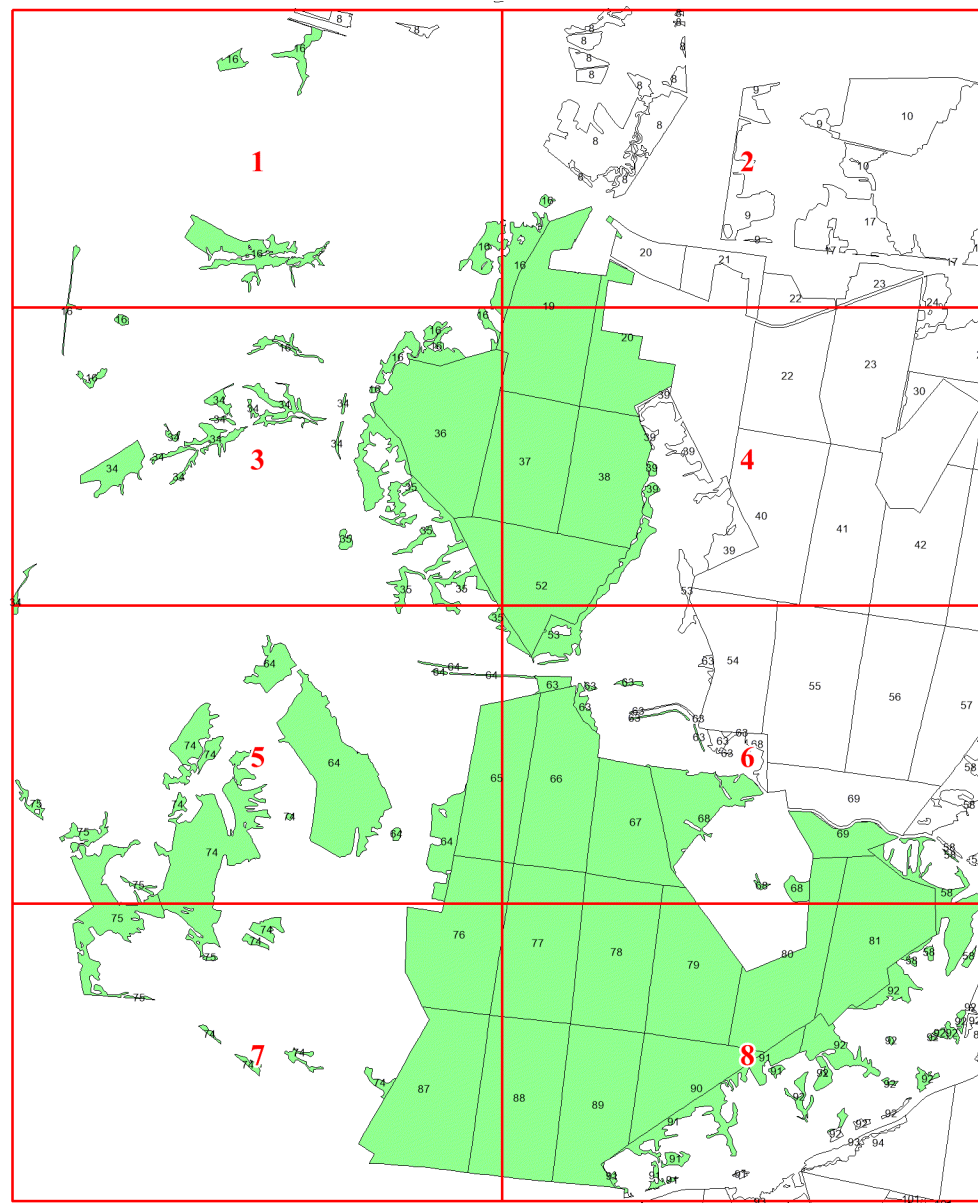

**Графическое описание местоположения
границ земель, на которых
располагаются леса, расположенные на
особо охраняемых природных
территориях, на территории
Андрейшурского участкового
лесничества Балезинского лесничества
Удмуртской Республики**

Приложение № 2 к приказу Рослесхоза
от 20.09.2024 № 692

Используемые условные знаки и обозначения:

- 25 Границы и номера лесных кварталов
- 7 Номера участков
- 10 • Номера характерных точек границ объекта
- Лист №1 Границы и номера листов
- Границы категорий защитных лесов

Лист № 1

Лист № 2

Лист № 3

Лист № 1

Лист № 2

Лист № 4

Лист № 1

Лист № 3

Лист № 5

Лист № 7

Лист № 8

Лист № 6

Лист № 8

Лист № 7