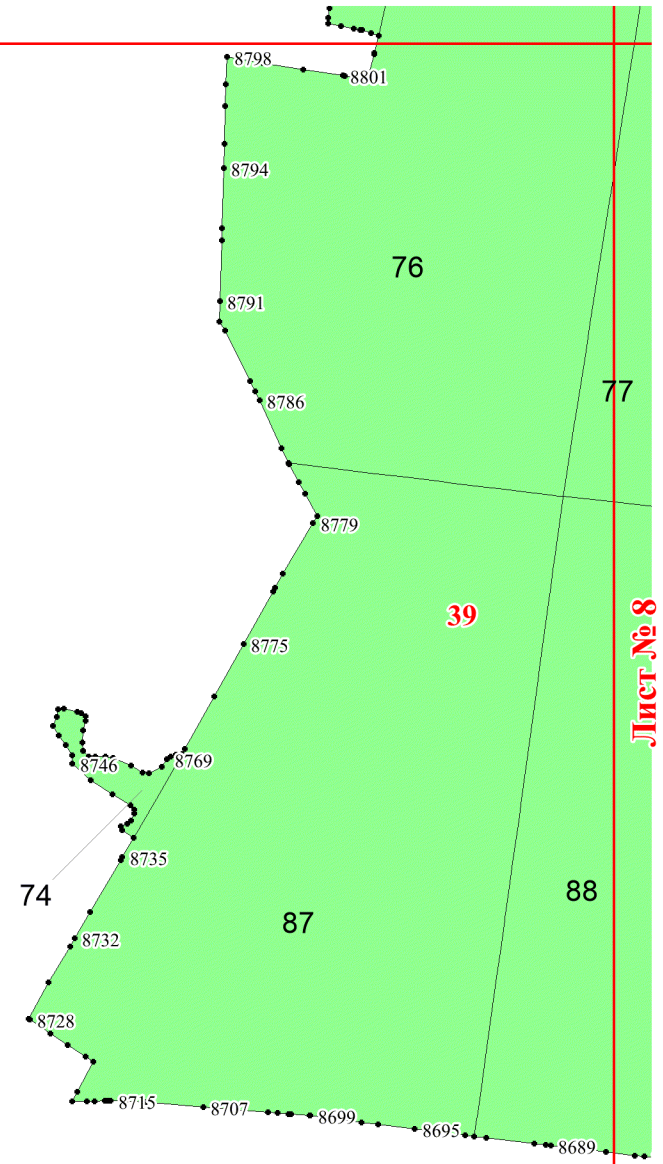

**Графическое описание местоположения
границ земель, на которых
располагаются леса, расположенные на
особо охраняемых природных
территориях, на территории
Андрейшурского участкового
лесничества Балезинского лесничества
Удмуртской Республики**

Приложение № 2 к приказу Рослесхоза
от 20.09.2024 № 692

Используемые условные знаки и обозначения:

- 25 Границы и номера лесных кварталов
- 7 Номера участков
- 10 • Номера характерных точек границ объекта
- Лист №1 Границы и номера листов
- Границы категорий защитных лесов

Лист № 1

Лист № 2

Лист № 3

Лист № 1

Лист № 2

Лист № 4

Лист № 1

Лист № 3

Лист № 5

Лист № 7

Лист № 8

Лист № 6

Лист № 8

Лист № 7