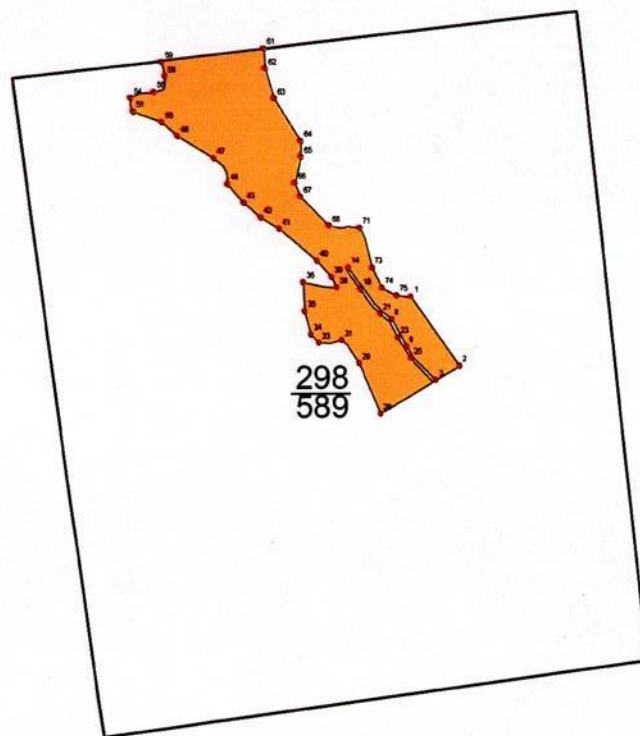

**Графическое описание местоположения границ земель, на которых
располагаются лесные участки, исключаемые из границ земель,
на которых располагаются особо защитные участки
лесов «прочие виды исключений», на территории
Варваринского участкового лесничества
Витимского лесничества Республики Бурятия**

Приложение № 9 к приказу Рослесхоза
от 26.08.2024 № 712

УСЛОВНЫЕ ОБОЗНАЧЕНИЯ:

-  Характерная точка
-  Границы лесного квартала
-  Прочие виды исключений