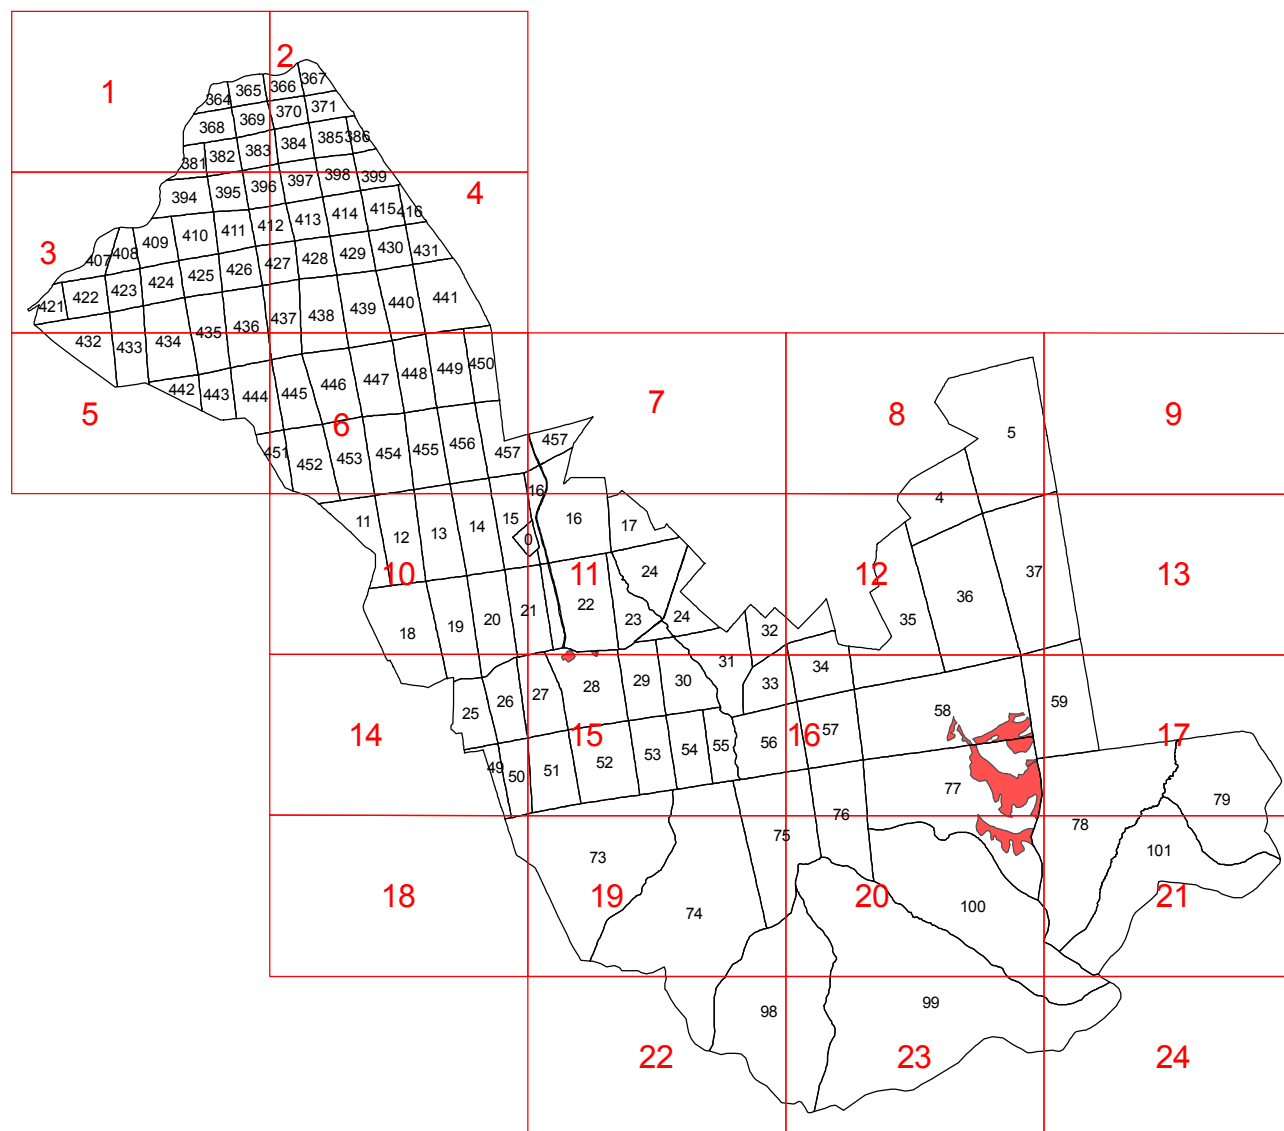

**Графическое описание местоположения
 границ земель, на которых располагаются
 ценные леса (леса, расположенные в
 орехово-промысловых зонах), на территории
 Читканского участкового лесничества
 Баргузинского лесничества
 Республики Бурятия**

Приложение № 64 к приказу Рослесхоза
 от 27.02.2023 № 162

УСЛОВНЫЕ ОБОЗНАЧЕНИЯ:

1 схема расположения листов

 границы листов

 орехово-промысловые зоны