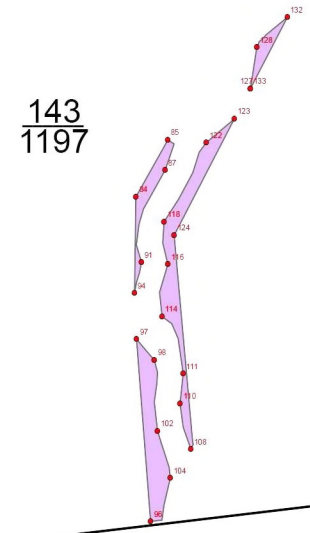

**Графическое описание местоположения границ земель, на которых  
располагаются лесные участки, исключаемые из границ земель,  
на которых располагаются особо защитные участки лесов  
«прочие виды исключений», на территории  
Варваринского участкового лесничества  
Витимского лесничества Республики Бурятия**

Приложение № 13 к приказу Рослесхоза  
от 02.10.2024 № 724

180  
1078

142  
834

143  
1197

**УСЛОВНЫЕ ОБОЗНАЧЕНИЯ:**

-  Характерная точка
-  Границы лесного квартала
-  Прочие виды исключений