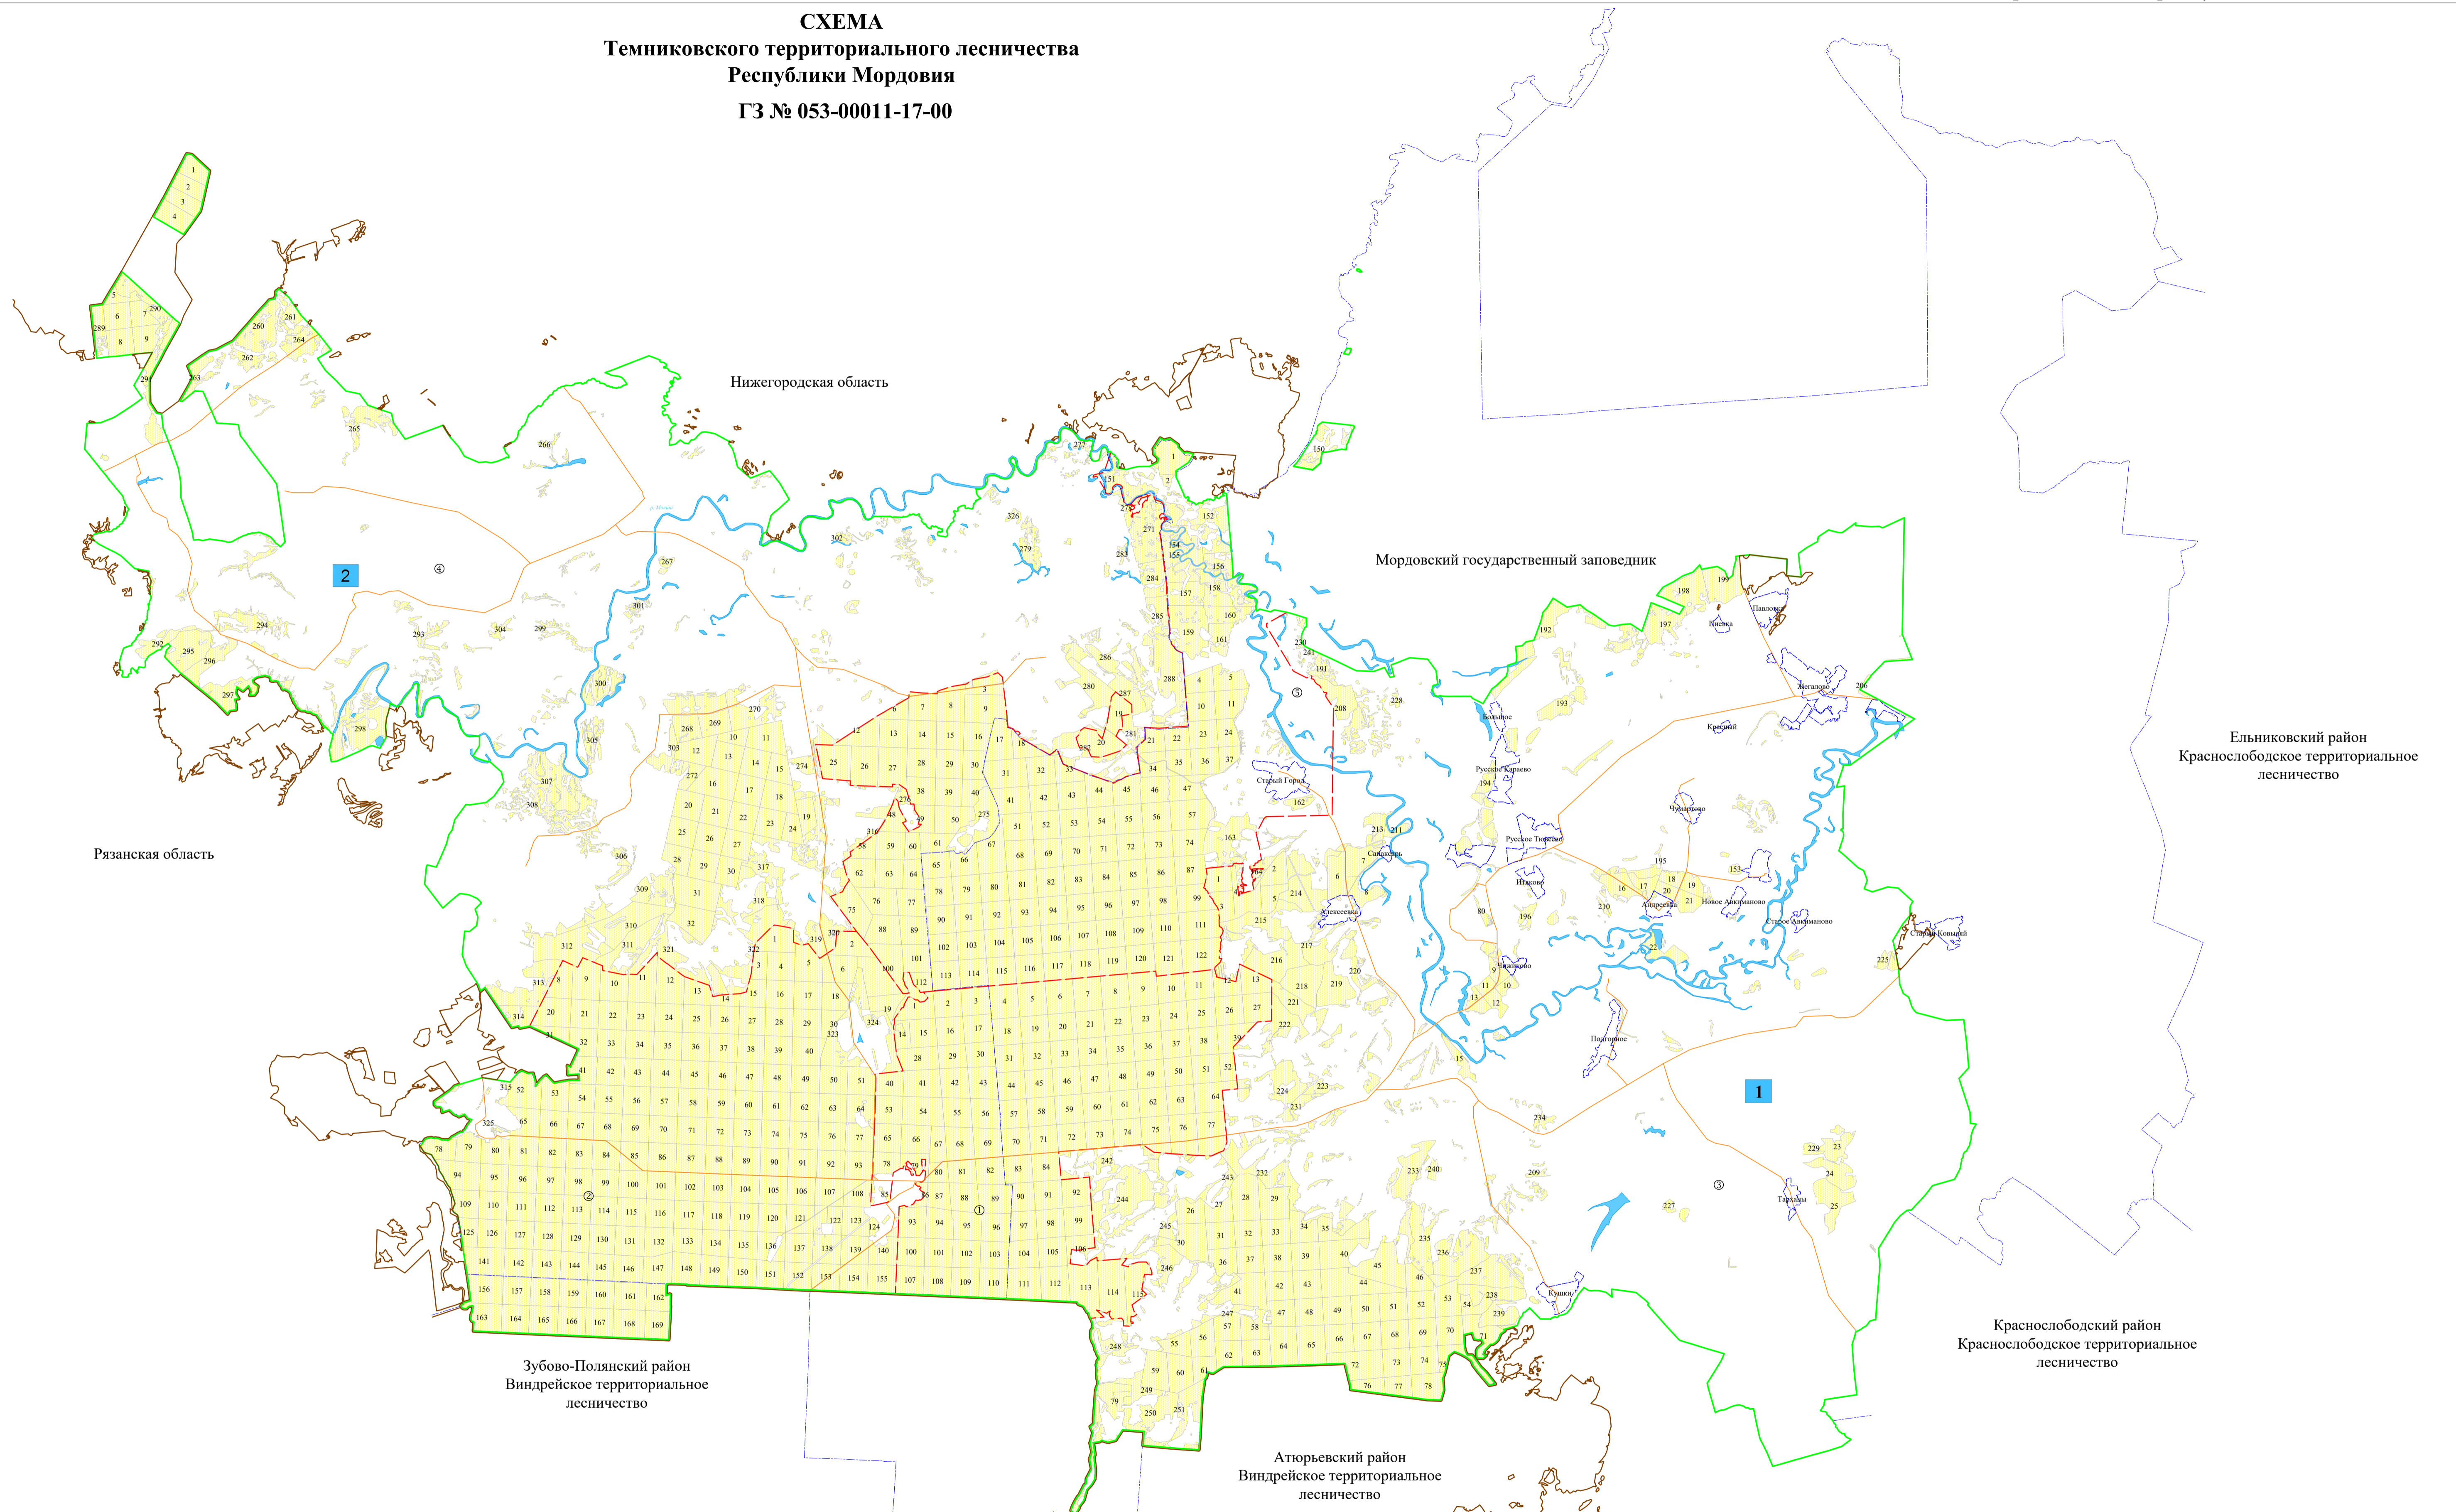

**СХЕМА**  
**Темниковского территориального лесничества**  
**Республики Мордовия**  
**ГЗ № 053-00011-17-00**

**ЭКСПЛИКАЦИЯ**

	НАИМЕНОВАНИЕ УЧАСТКОВОГО ЛЕСНИЧЕСТВА
①	БАРАШЕВСКОЕ
②	КОЧЕМИРОВСКОЕ
③	ТЕМНИКОВСКОЕ
④	ТЕНЬГУШЕВСКОЕ
⑤	ХАРИНСКОЕ

Торбеевский район  
 Виндрейское территориальное  
 лесничество

Атюрьевский район  
 Виндрейское территориальное  
 лесничество

Зубово-Полянский район  
 Виндрейское территориальное  
 лесничество

Краснослободский район  
 Краснослободское территориальное  
 лесничество

Ельниковский район  
 Краснослободское территориальное  
 лесничество