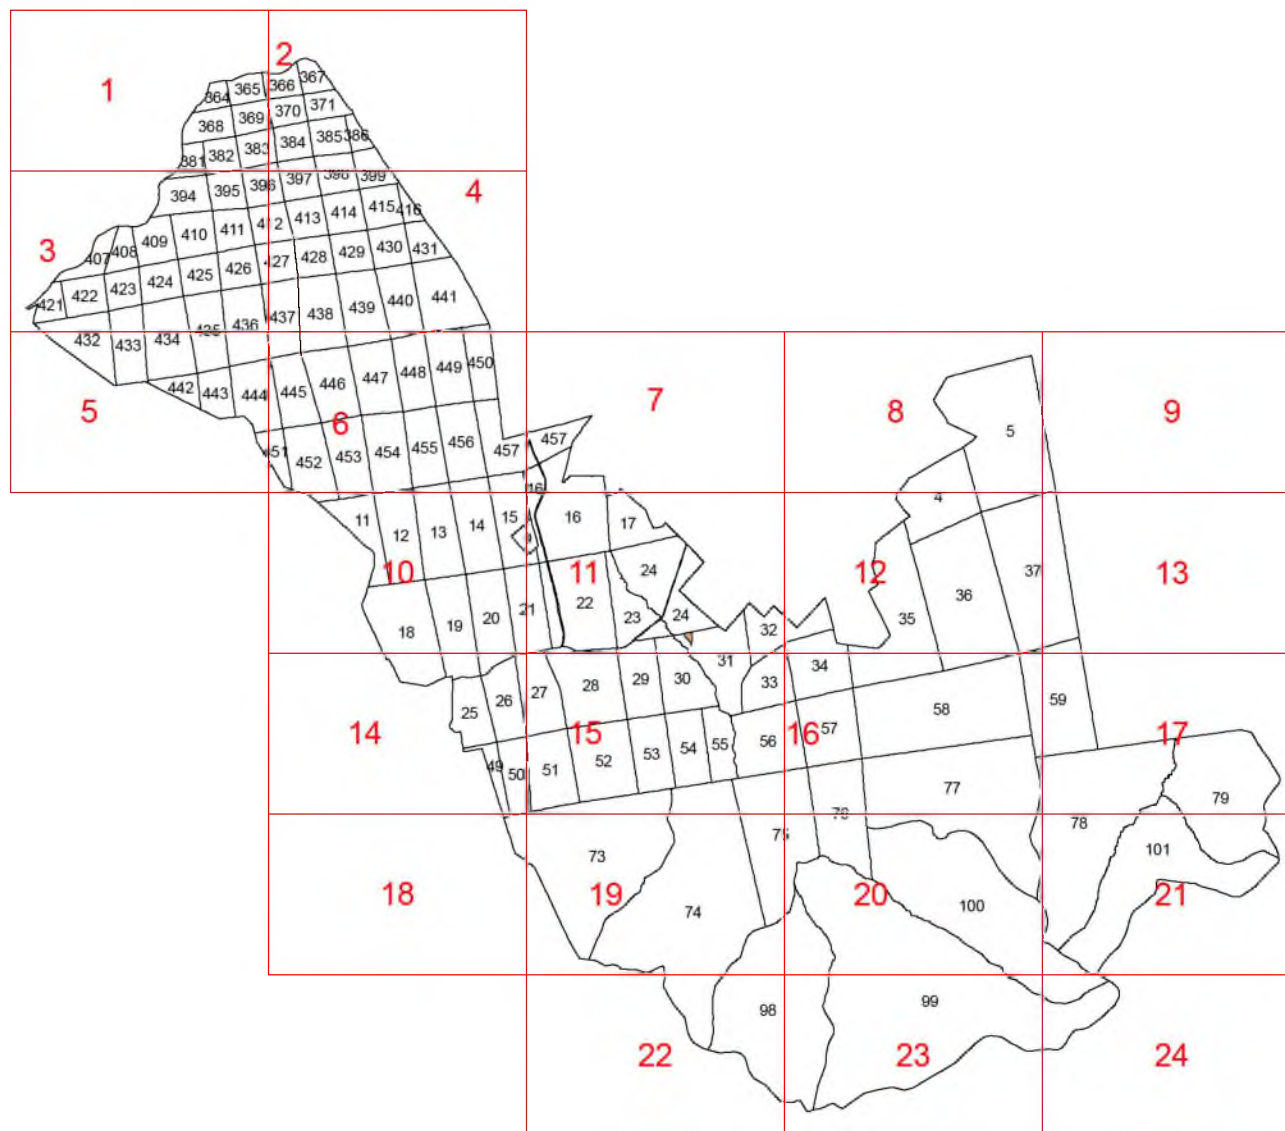

**Графическое описание местоположения
границ земель, на которых располагаются
особо защитные участки лесов
«постоянные лесосеменные участки»,
на территории Читканского участкового
лесничества Баргузинского лесничества
Республики Бурятия**

Приложение № 123 к приказу Рослесхоза
от 27.02.2023 № 162

УСЛОВНЫЕ ОБОЗНАЧЕНИЯ:

1 схема расположения листов

 границы листов

 постоянные лесосеменные участки