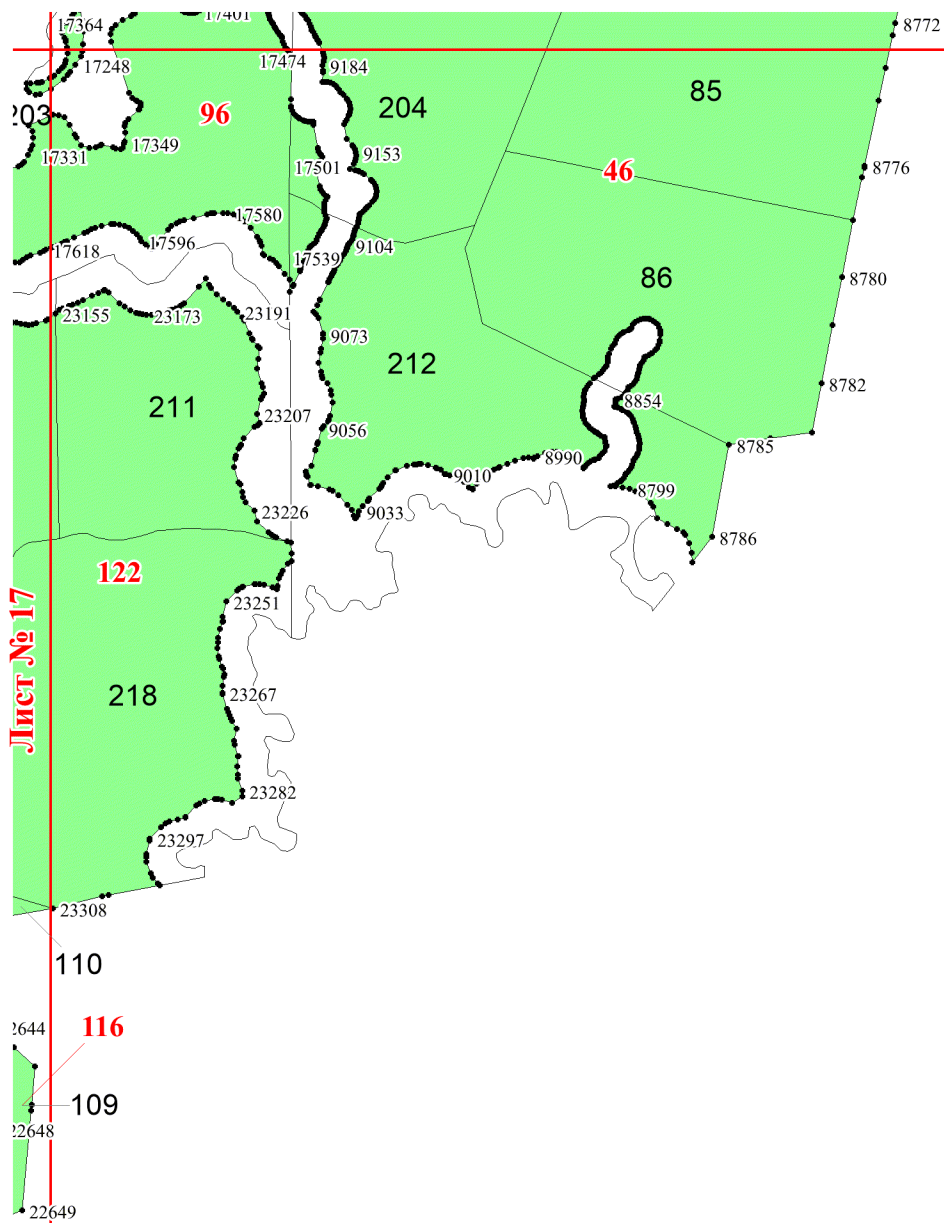

**Графическое описание местоположения
границ земель, на которых
располагаются эксплуатационные леса,
на территории Угловского участкового
лесничества Окуловского лесничества
Новгородской области**

Используемые условные знаки и обозначения:

- 25 Границы и номера лесных кварталов
- 7 Номера участков
- 10 ● Номера характерных точек границ объекта
- Лист №1 Границы и номера листов
- Границы эксплуатационных лесов

Лист № 1

Лист № 2

Лист № 4

Лист № 3

Лист № 4

Лист № 5

Лист № 5

Лист № 6

Лист № 10

Лист № 3

Лист № 7

Лист № 11

Лист № 8

Лист № 12

Лист № 15

Лист № 17

Лист № 16

Лист № 19

Лист № 14

Лист № 18