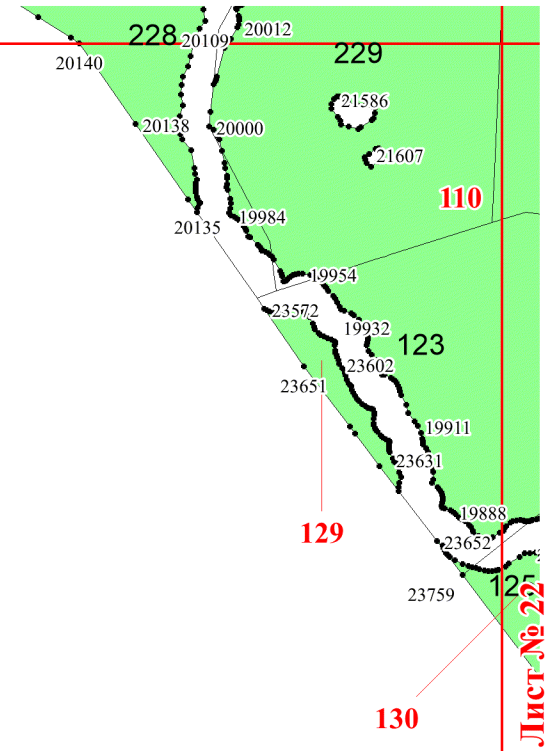

**Графическое описание местоположения
границ земель, на которых
располагаются эксплуатационные леса,
на территории Угловского участкового
лесничества Окуловского лесничества
Новгородской области**

Используемые условные знаки и обозначения:

- 25 Границы и номера лесных кварталов
- 7 Номера участков
- 10 ● Номера характерных точек границ объекта
- Лист №1 Границы и номера листов
- Границы эксплуатационных лесов

Лист № 1

Лист № 2

Лист № 4

Лист № 3

Лист № 16

Лист № 21

Лист № 20

Лист № 19

Лист № 21

Лист № 22

Лист № 20

Лист № 22