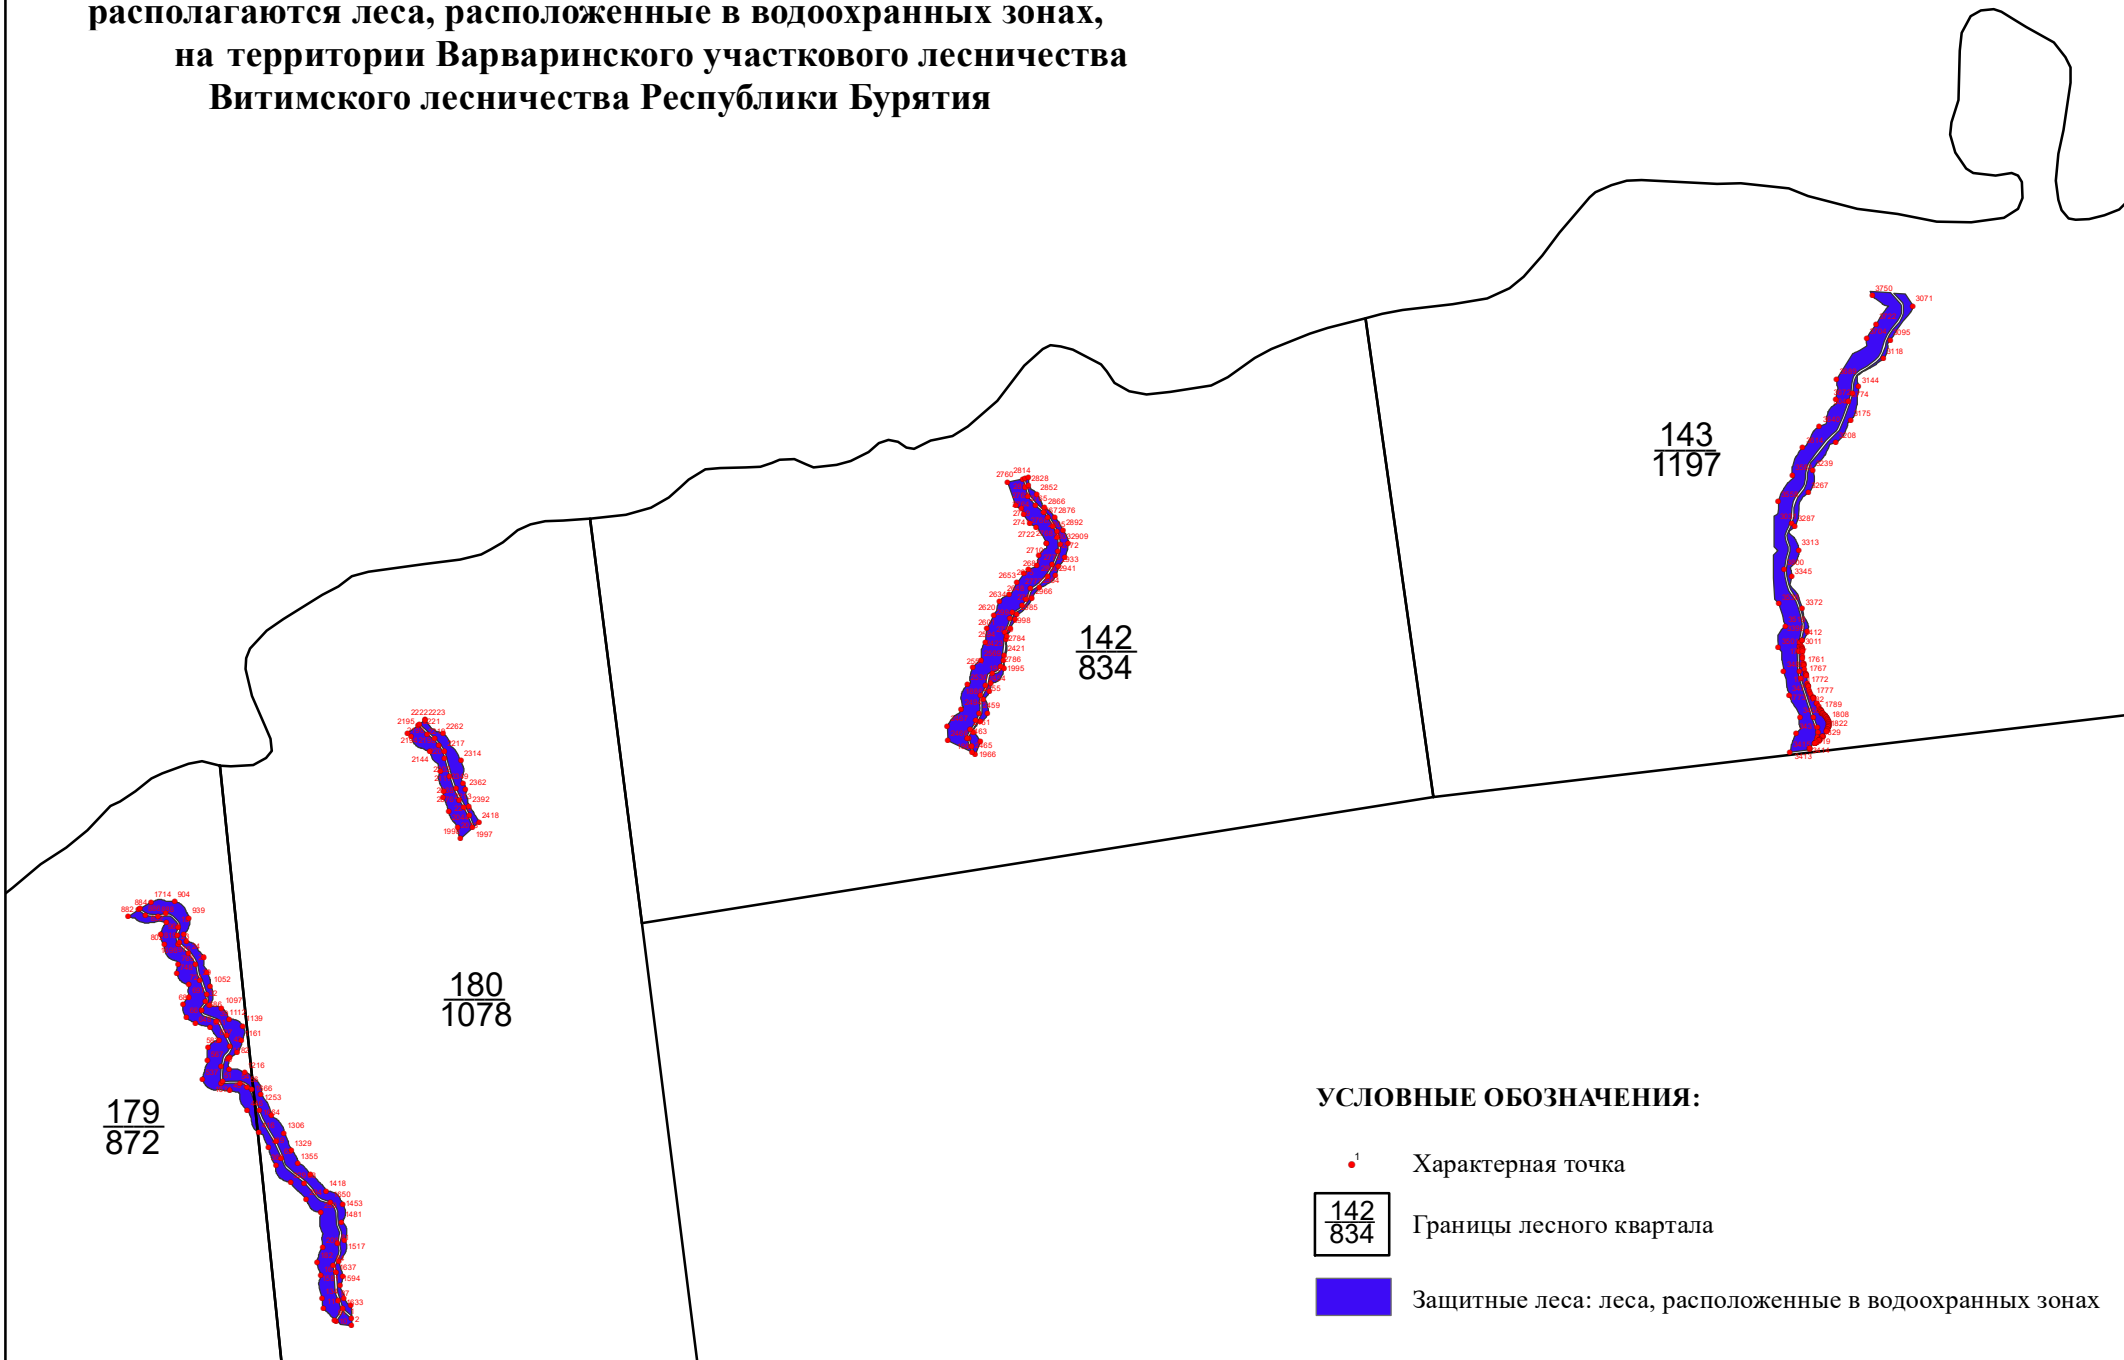

**Графическое описание местоположения границ земель, на которых
располагаются леса, расположенные в водоохраных зонах,
на территории Варваринского участкового лесничества
Витимского лесничества Республики Бурятия**

Приложение № 2 к приказу Рослесхоза
от 02.10.2024 № 724

УСЛОВНЫЕ ОБОЗНАЧЕНИЯ:

• Характерная точка

$\frac{142}{834}$ Границы лесного квартала

■ Защитные леса: леса, расположенные в водоохраных зонах