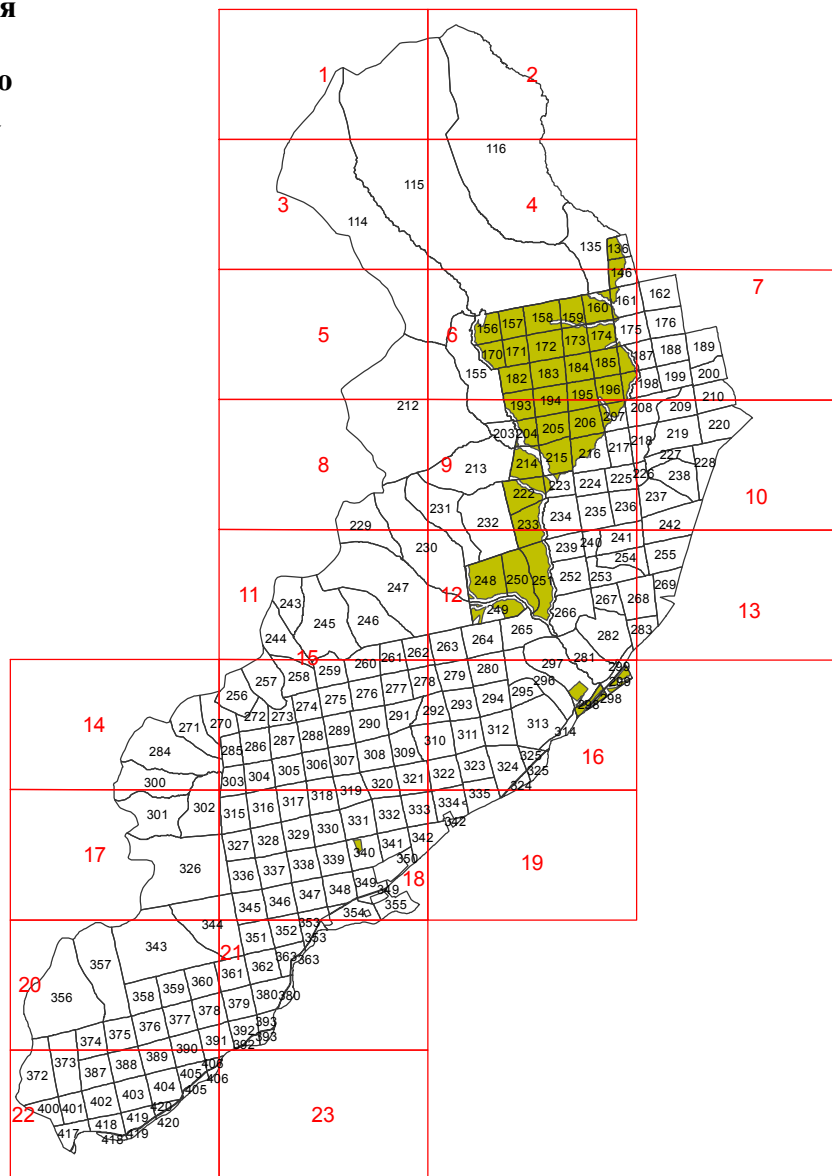

**Графическое описание местоположения
границ земель, на которых располагаются
ценные леса (горные леса),
на территории Баргузинского участкового
лесничества Баргузинского лесничества
Республики Бурятия**

Приложение № 10 к приказу Рослесхоза
от 27.02.2023 № 162

УСЛОВНЫЕ ОБОЗНАЧЕНИЯ:

1 схема расположения листов

 границы листов

 горные леса