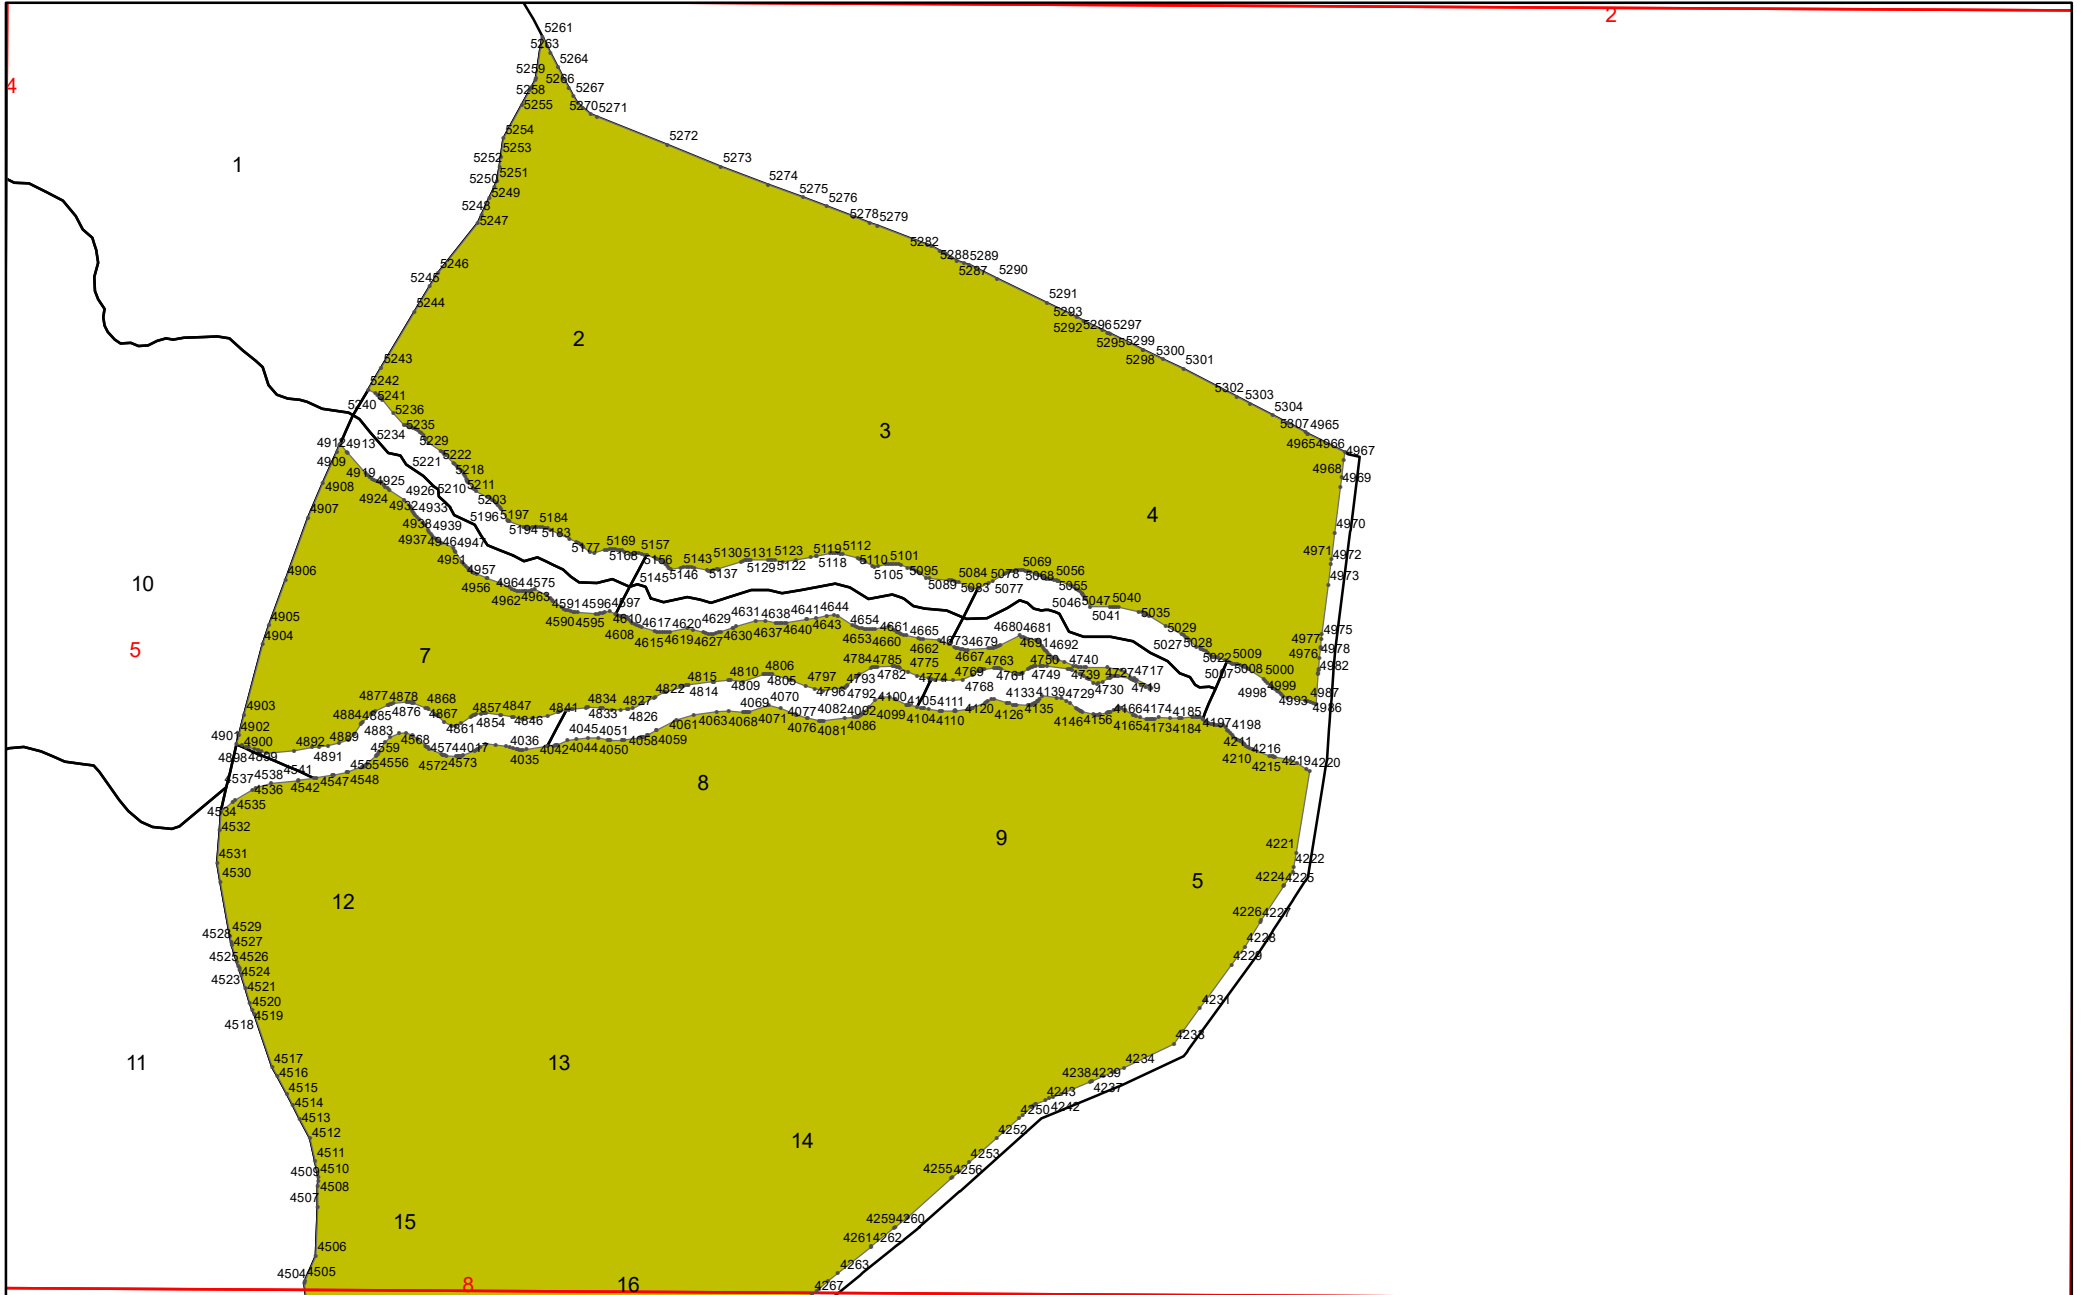

**Графическое описание местоположения
границ земель, на которых располагаются
ценные леса (горные леса),
на территории
Улюнского участкового лесничества
Баргузинского лесничества
Республики Бурятии**

Приложение № 48 к приказу Рослесхоза
от 27.02.2023 № 162

УСЛОВНЫЕ ОБОЗНАЧЕНИЯ:

1 схема расположения листов

 границы листов

 горные леса

5

11

11

79