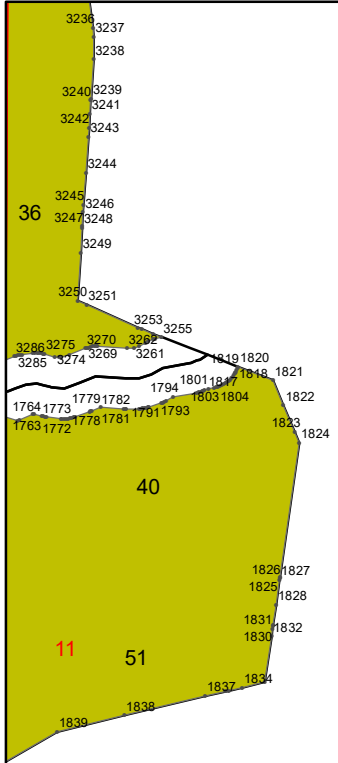

УСЛОВНЫЕ ОБОЗНАЧЕНИЯ:

1 схема расположения листов

 границы листов

 горные леса

5

11

11

79

15