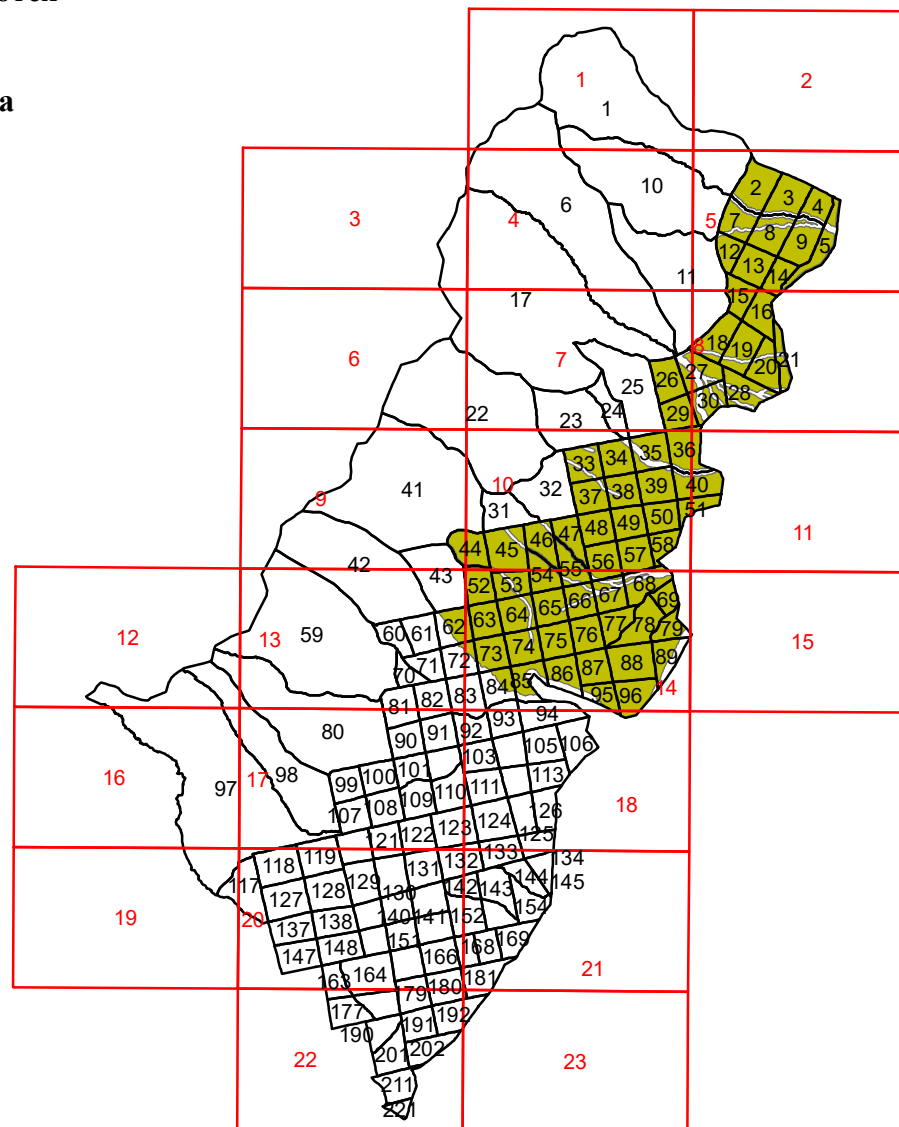

**Графическое описание местоположения
границ земель, на которых располагаются
ценные леса (горные леса),
на территории
Улюнского участкового лесничества
Баргузинского лесничества
Республики Бурятии**

Приложение № 48 к приказу Рослесхоза
от 27.02.2023 № 162

УСЛОВНЫЕ ОБОЗНАЧЕНИЯ:

1 схема расположения листов

 границы листов

 горные леса

5

11

11

79

15