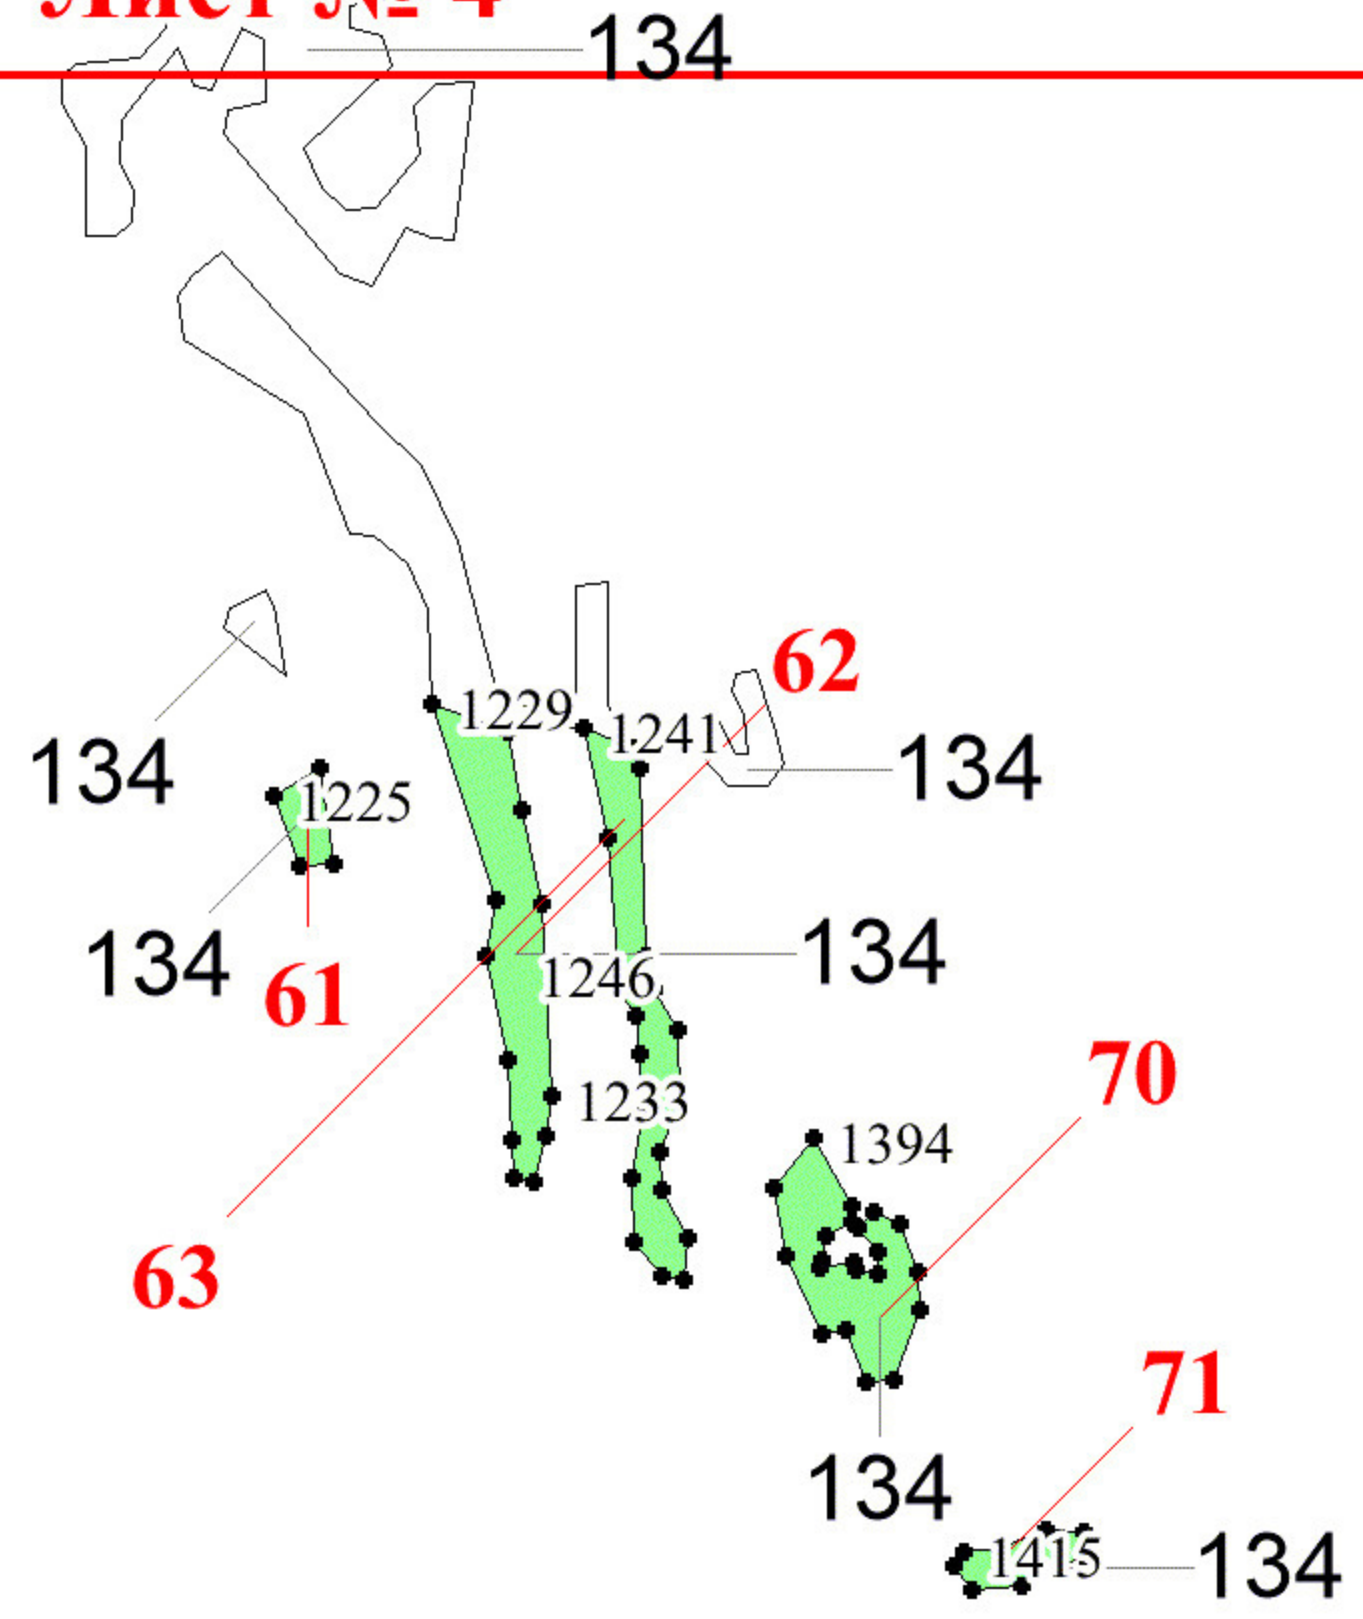

Лист № 4

Лист № 7

Лист № 8