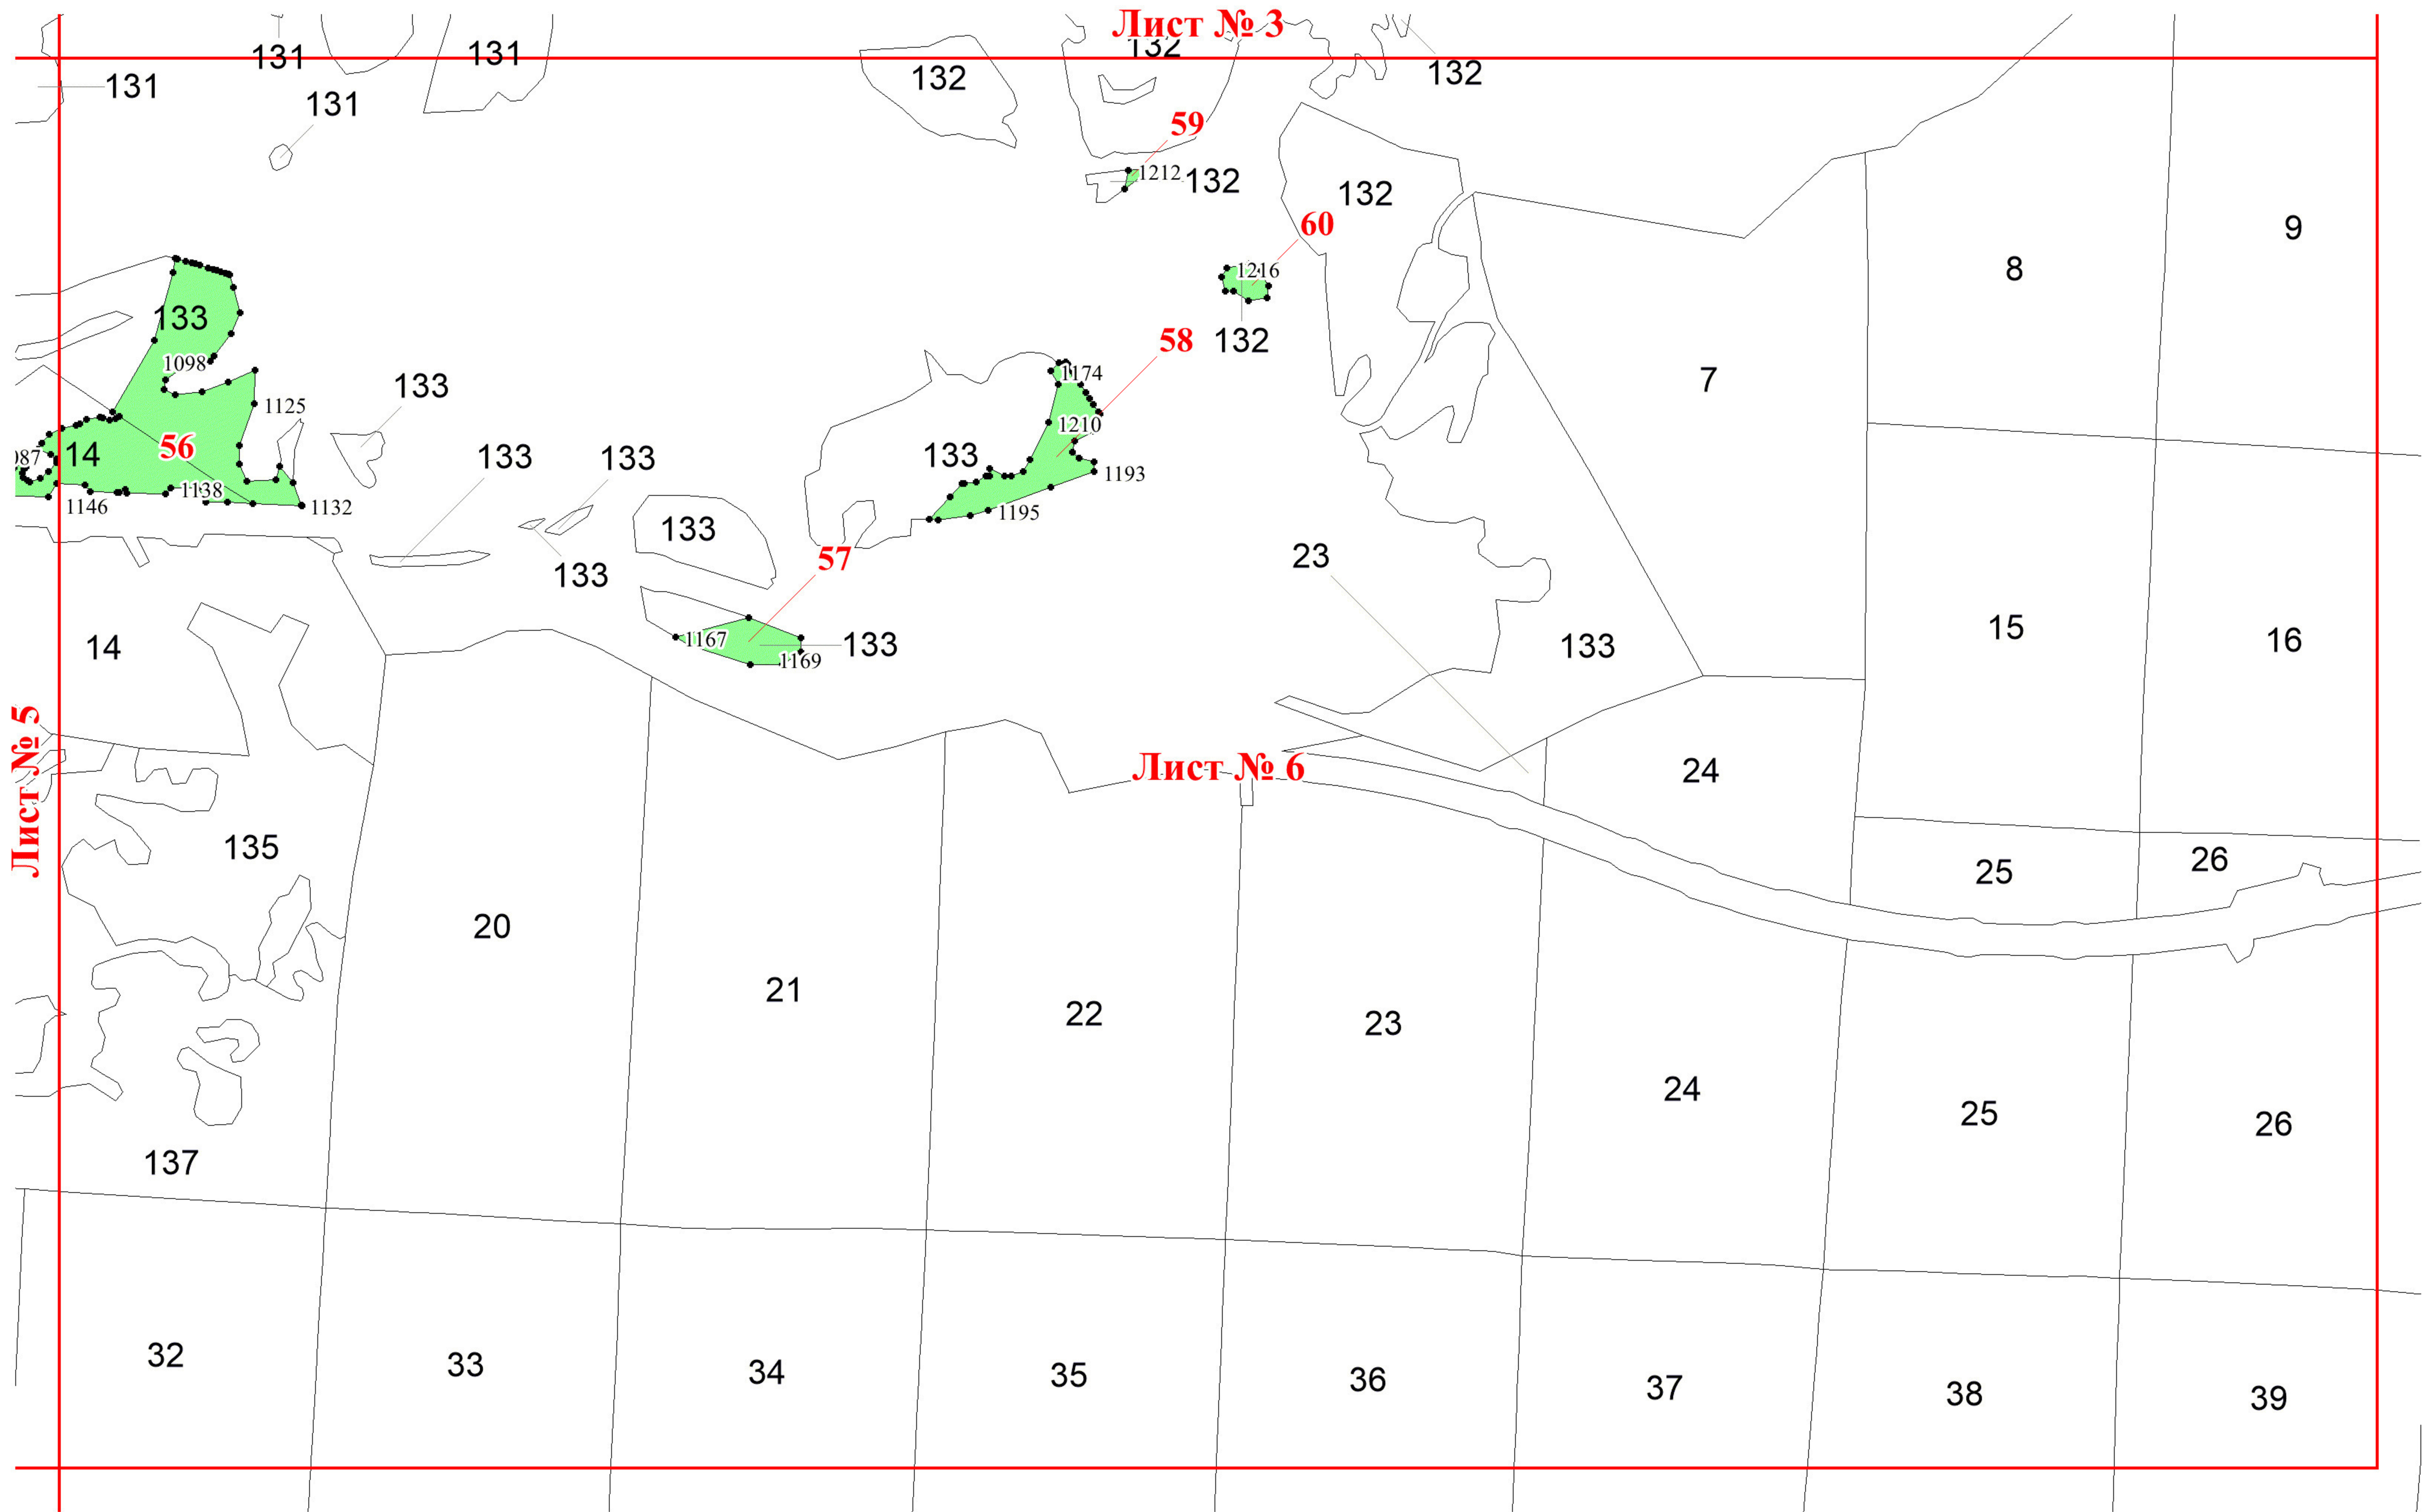

**Графическое описание местоположения
границ земель, на которых
располагаются особо защитные участки
лесов «небольшие участки лесов,
расположенные среди безлесных
пространств», на территории
Навашинского участкового лесничества
Навашинского районного лесничества
Нижегородской области**

Лист № 1

Лист № 2

Лист № 4

Лист № 1

Лист № 2

Лист № 3

Лист № 5

Лист № 1

Лист № 4

Лист № 7

Лист № 5

Лист № 2

Лист № 4

Лист № 6

Лист № 5

Лист № 8

Лист № 4

Лист № 7

Лист № 8

Лист № 5

Лист № 7

Лист № 8