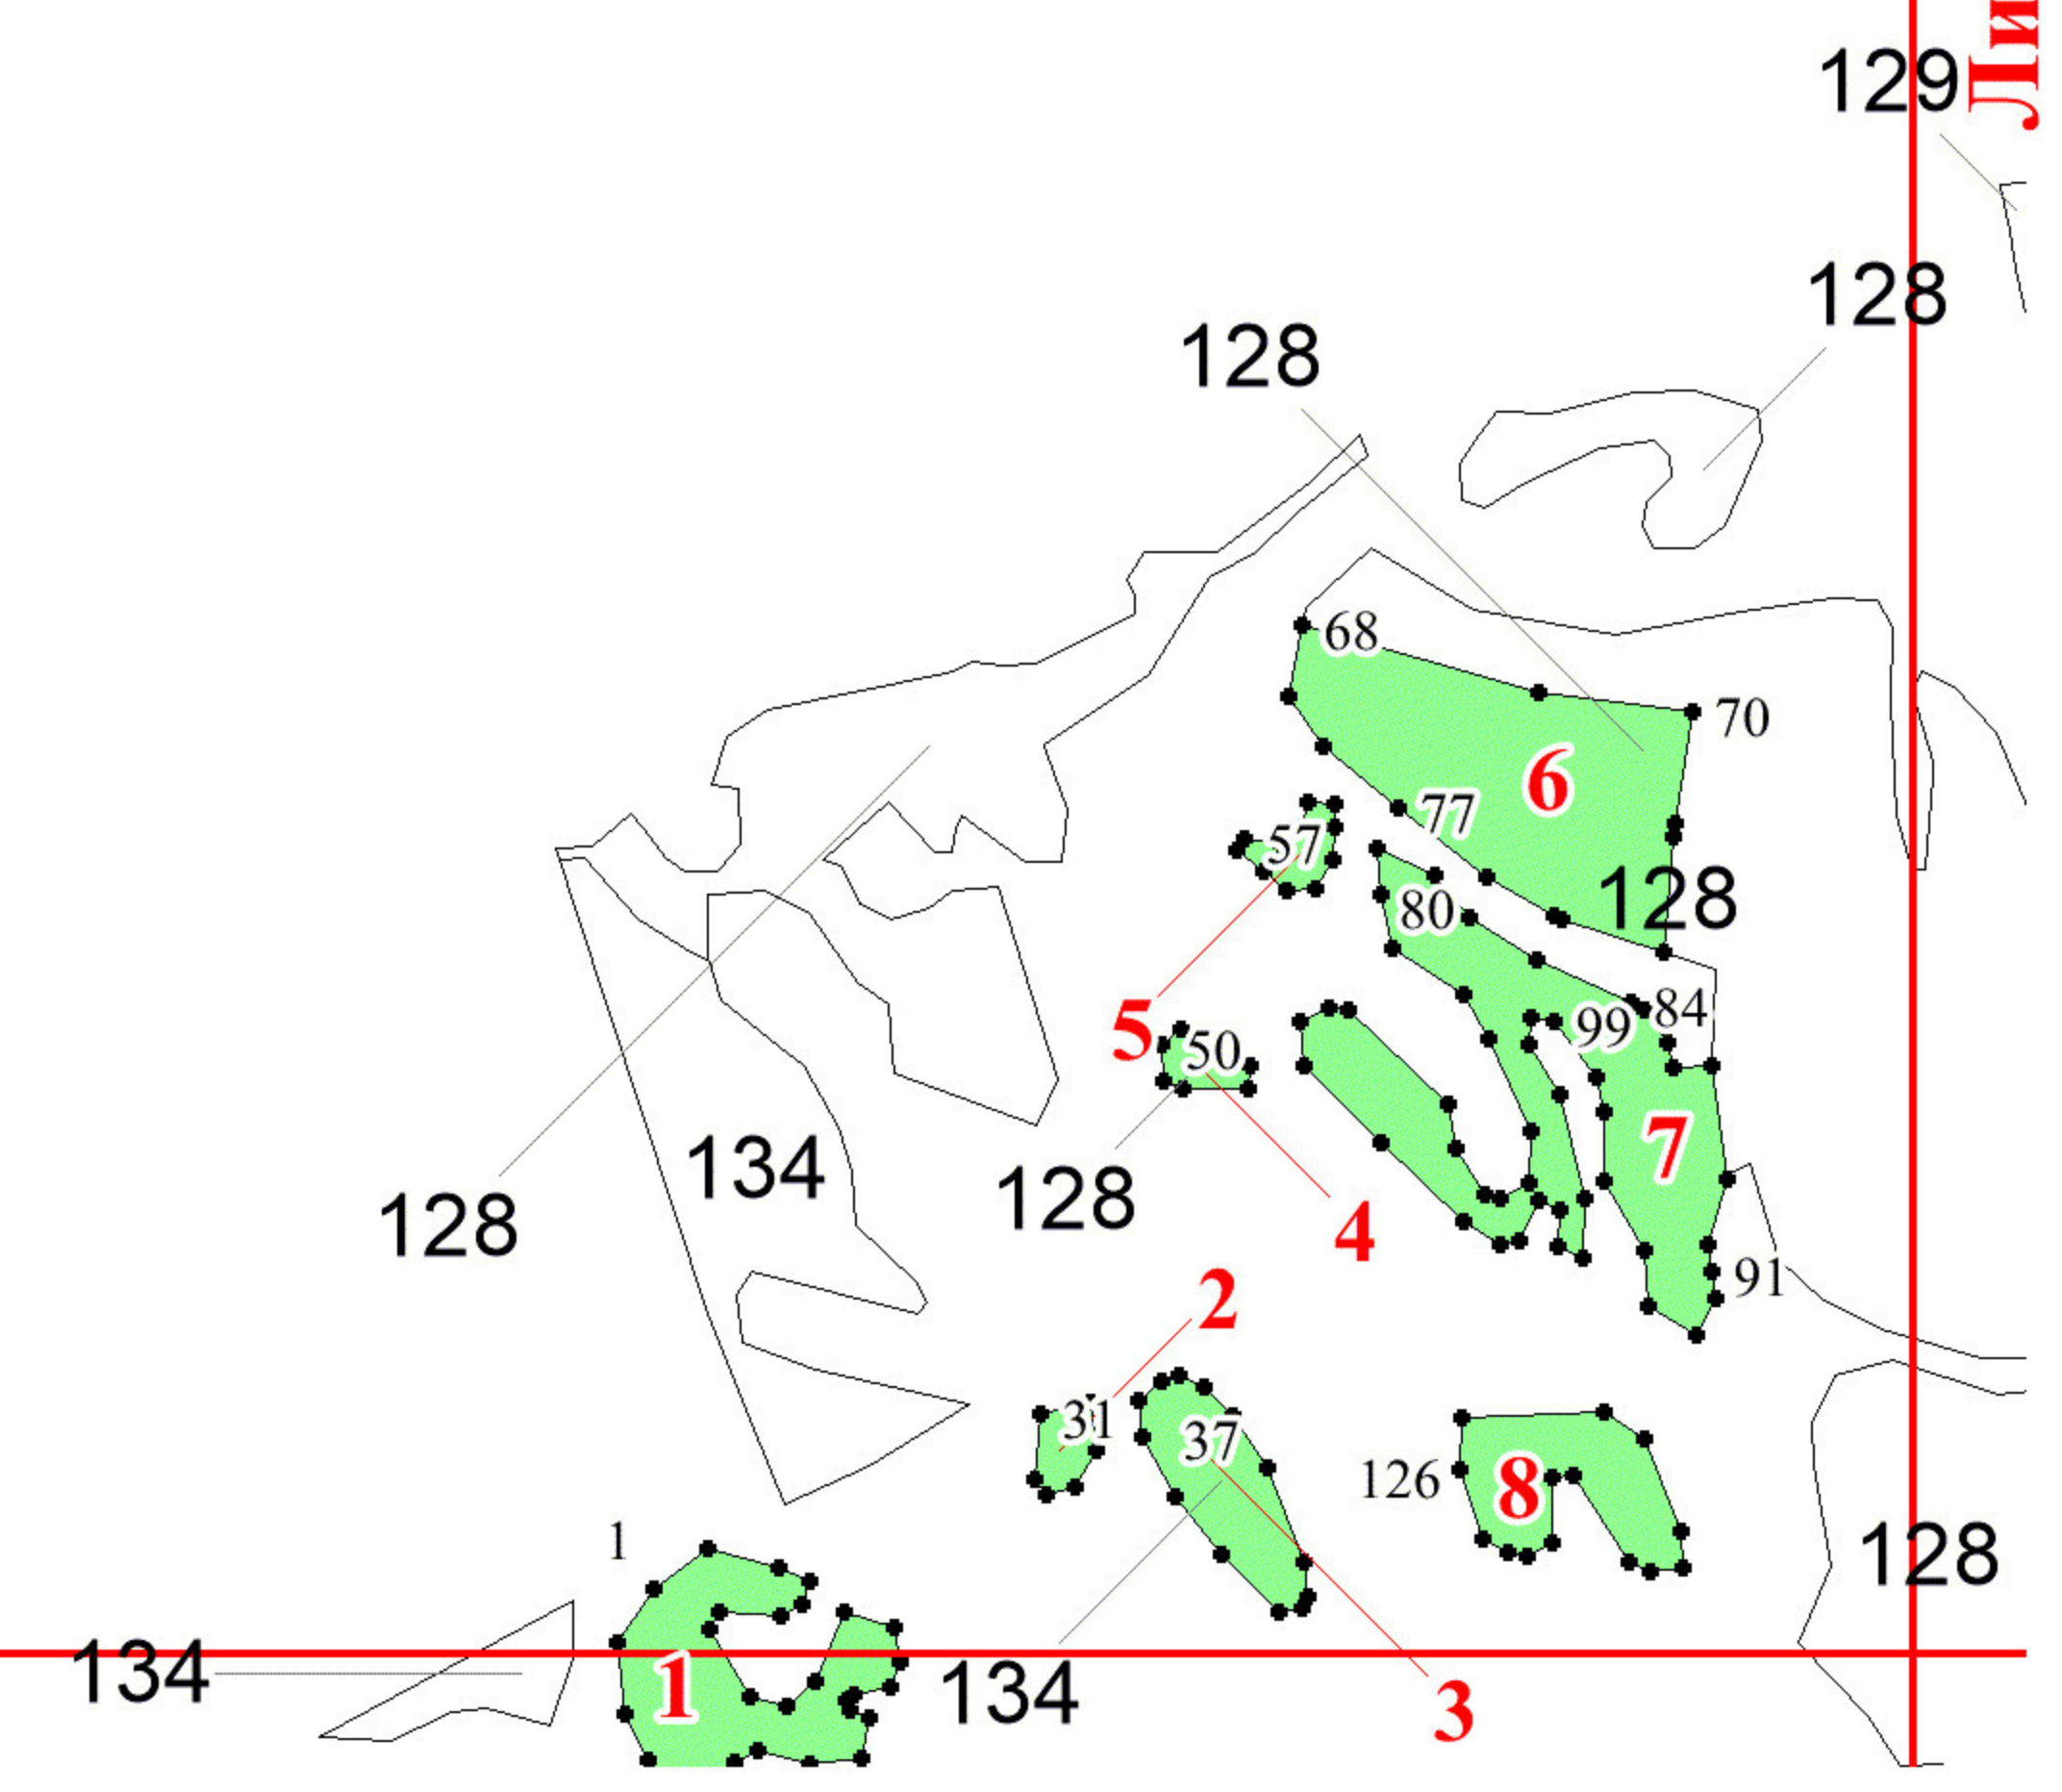

**Графическое описание местоположения
границ земель, на которых
располагаются особо защитные участки
лесов «небольшие участки лесов,
расположенные среди безлесных
пространств», на территории
Навашинского участкового лесничества
Навашинского районного лесничества
Нижегородской области**

Приложение № 65 к приказу Рослесхоза
от 20.09.2024 № 690

Используемые условные знаки и обозначения:

- 25 Границы и номера лесных кварталов
- 7 Номера участков
- 10 ● Номера характерных точек границ объекта
- Лист №1 Границы и номера листов
- Границы особо защитных участков лесов

Лист № 1

Лист № 2

Лист № 4

Лист № 1

Лист № 2

Лист № 3

Лист № 5

Лист № 1

Лист № 4

Лист № 7

Лист № 5

Лист № 2

Лист № 4

Лист № 6

Лист № 5

Лист № 8