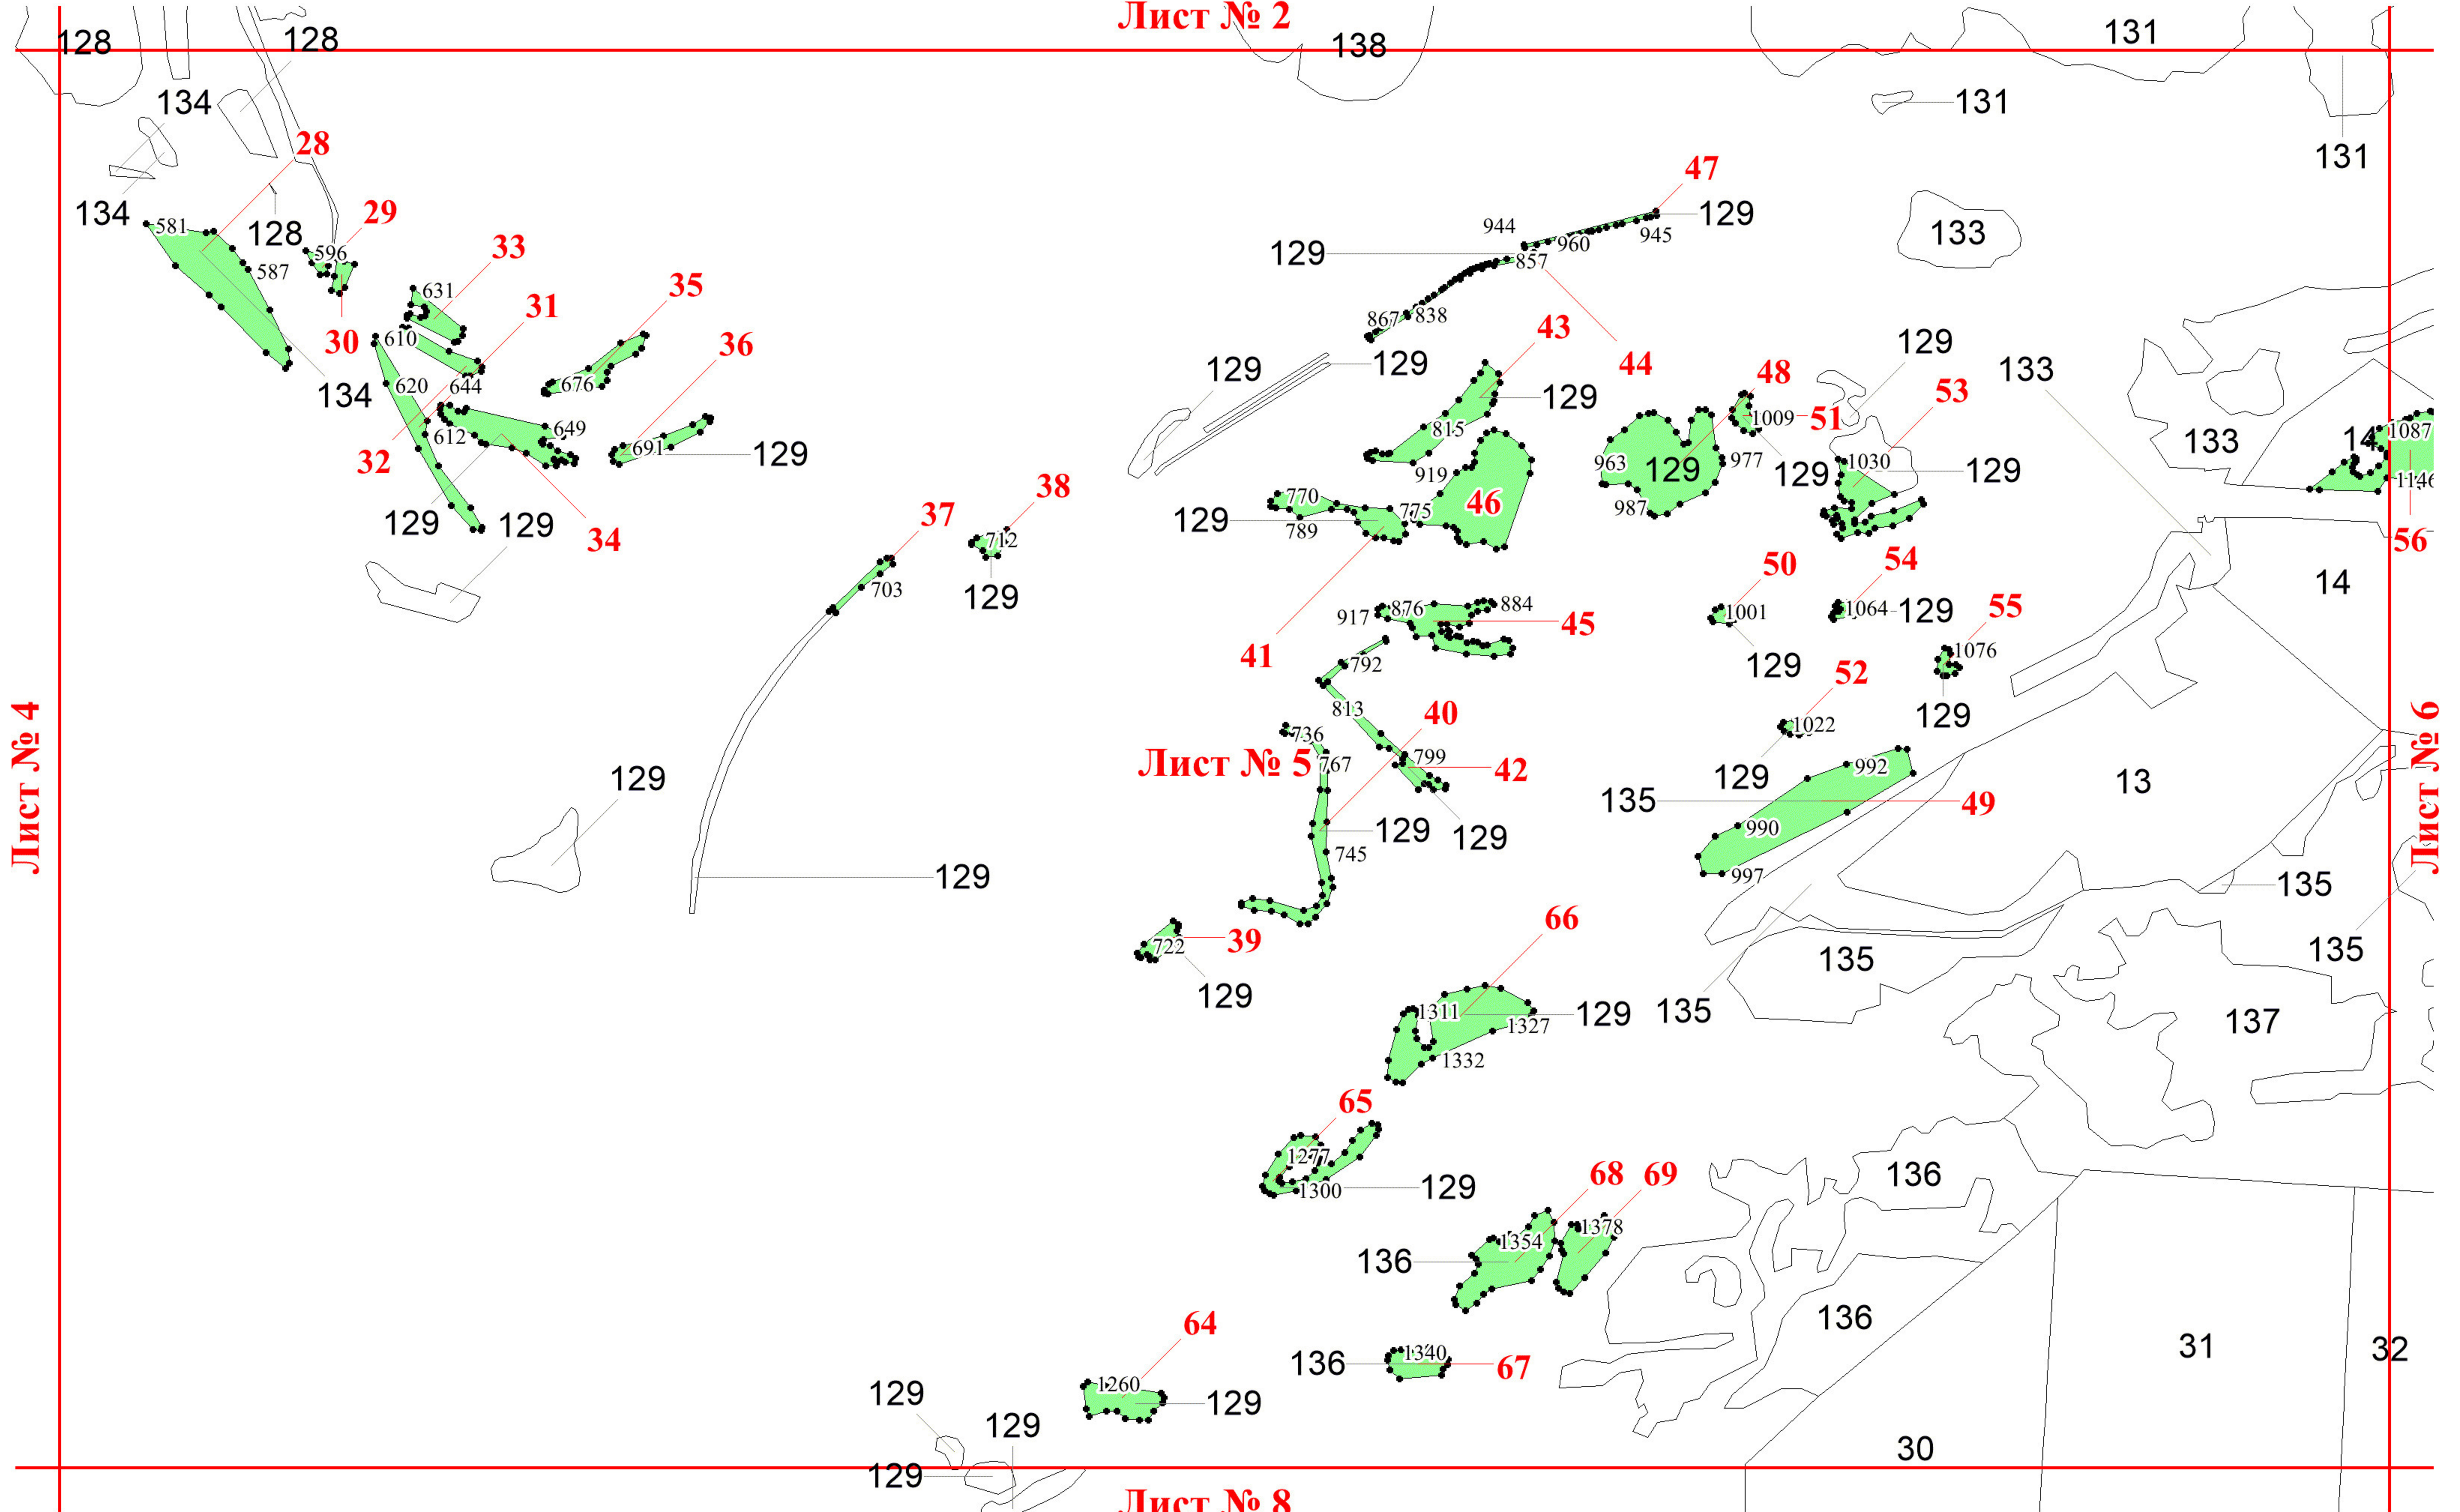

**Графическое описание местоположения
границ земель, на которых
располагаются особо защитные участки
лесов «небольшие участки лесов,
расположенные среди безлесных
пространств», на территории
Навашинского участкового лесничества
Навашинского районного лесничества
Нижегородской области**

Приложение № 65 к приказу Рослесхоза
от 20.09.2024 № 690

Используемые условные знаки и обозначения:

- 25 Границы и номера лесных кварталов
- 7 Номера участков
- 10 ● Номера характерных точек границ объекта
- Лист №1 Границы и номера листов
- Границы особо защитных участков лесов

Лист № 1

Лист № 2

Лист № 4

Лист № 1

Лист № 2

Лист № 3

Лист № 5

Лист № 1

Лист № 4

Лист № 7

Лист № 5

Лист № 2

Лист № 4

Лист № 6

Лист № 5

Лист № 8