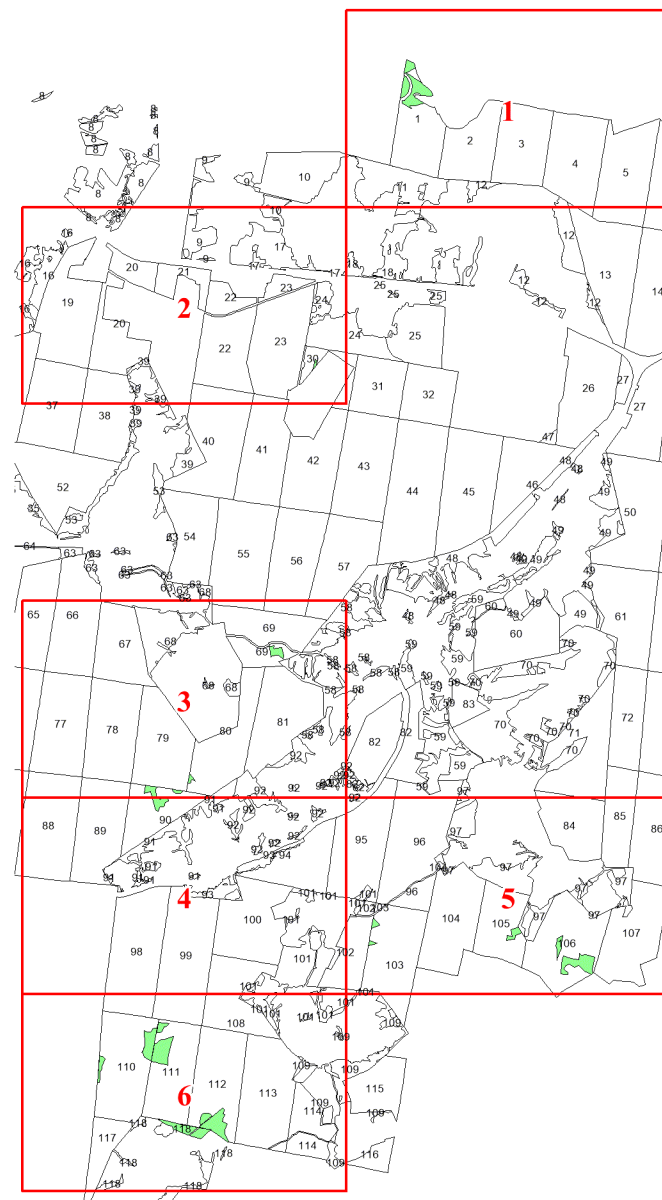

**Графическое описание местоположения
границ земель, на которых
располагаются особо защитные участки
лесов «медоносные участки лесов», на
территории Андрейшурского участкового
лесничества Балезинского лесничества
Удмуртской Республики**

Приложение № 77 к приказу Рослесхоза
от 20.09.2024 № 692

Используемые условные знаки и обозначения:

- 25 Границы и номера лесных кварталов
- 7 Номера участков
- 10 ● Номера характерных точек границ объекта
- Лист №1 Границы и номера листов
- Границы особо защитных участков лесов

Лист № 4