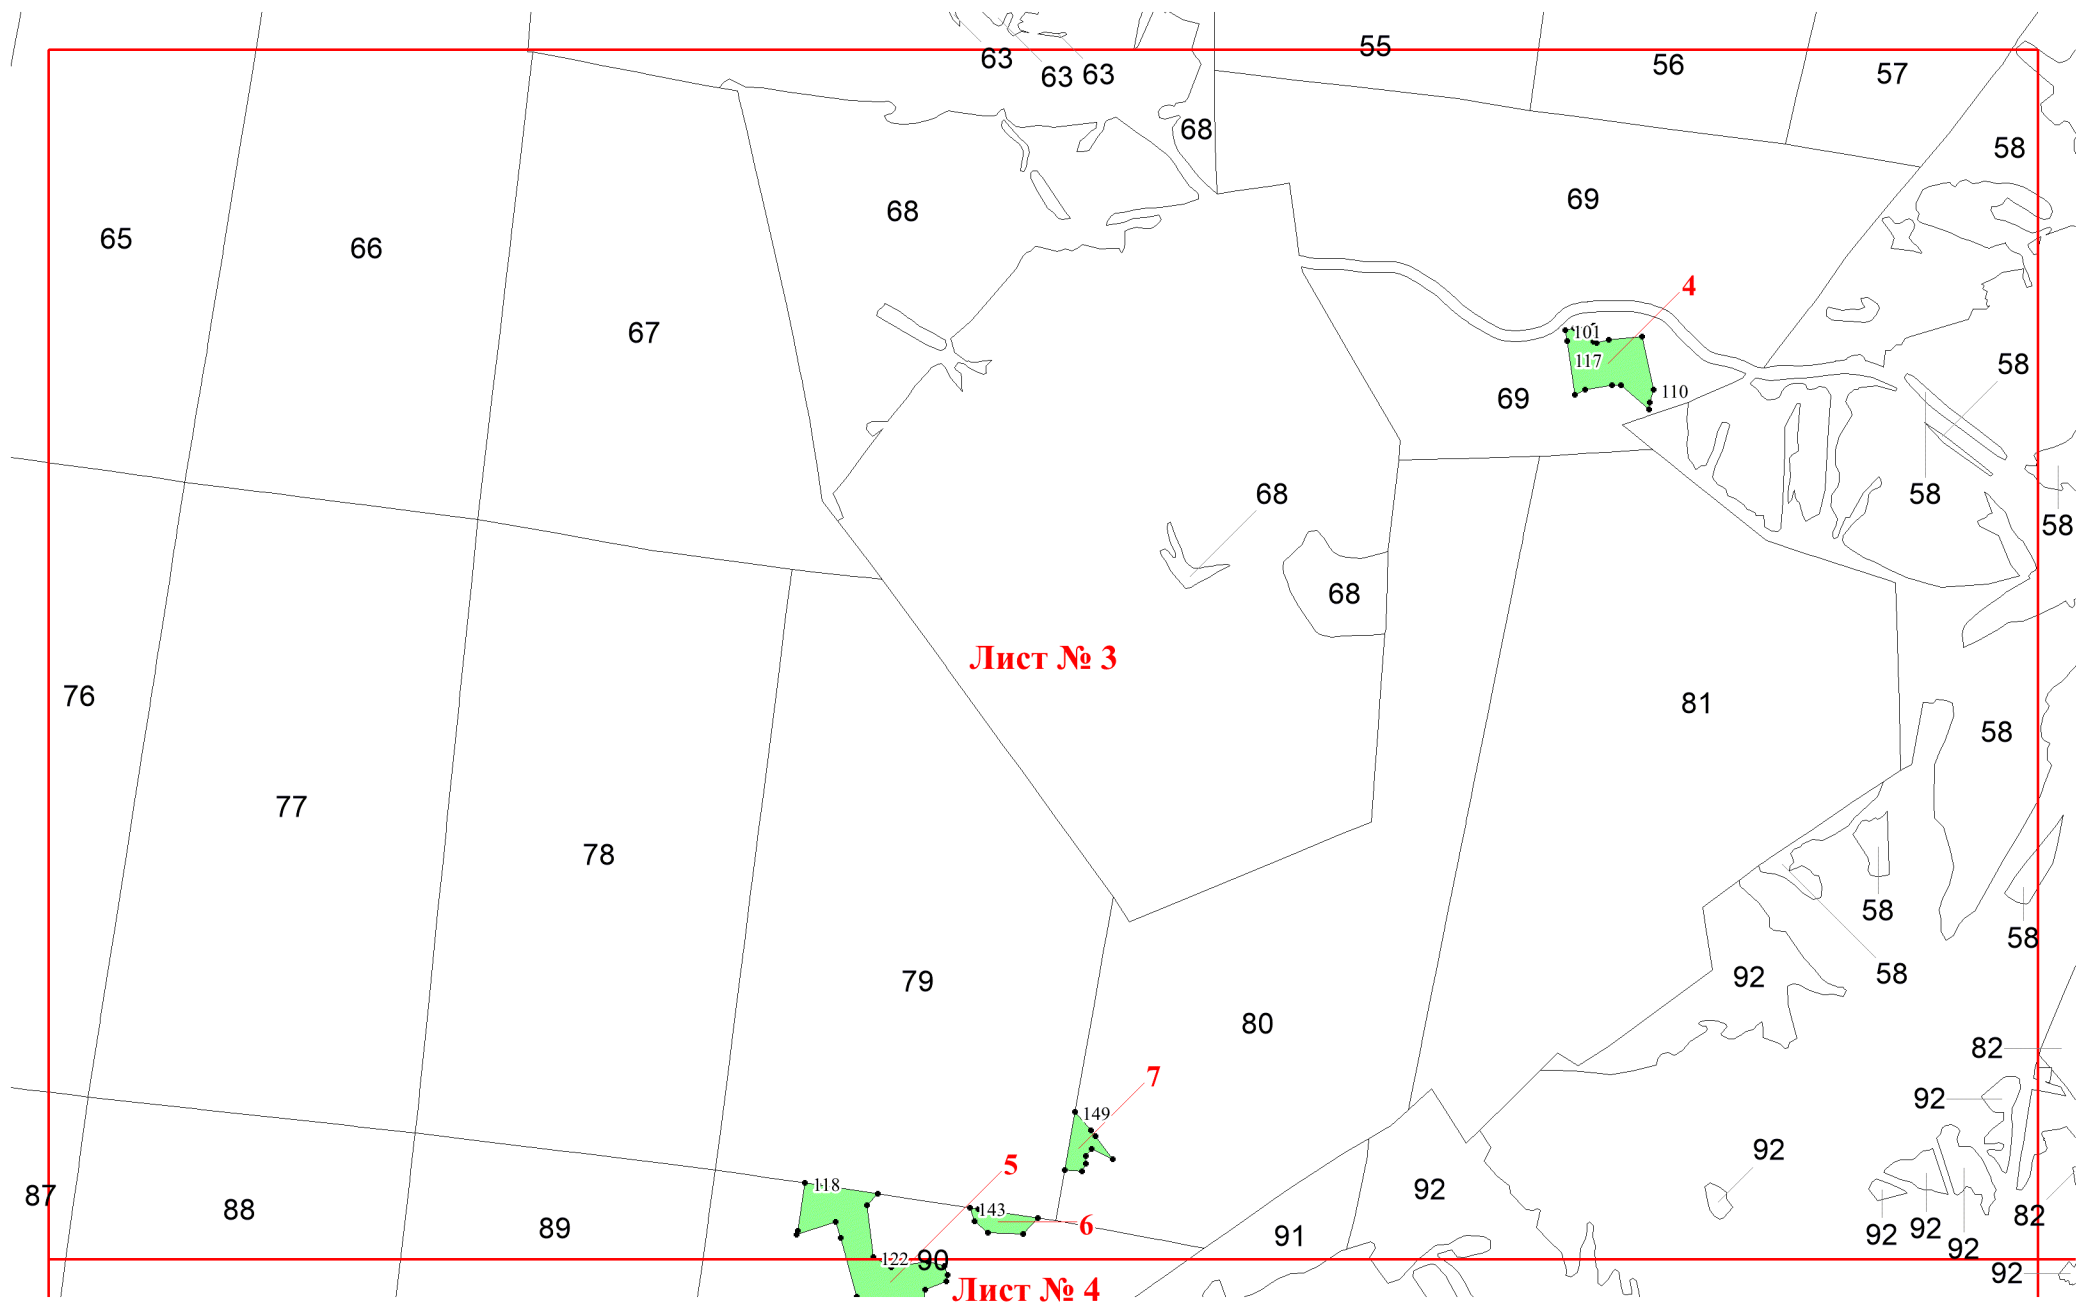

**Графическое описание местоположения
границ земель, на которых
располагаются особо защитные участки
лесов «медоносные участки лесов», на
территории Андрейшурского участкового
лесничества Балезинского лесничества
Удмуртской Республики**

Приложение № 77 к приказу Рослесхоза
от 20.09.2024 № 692

Используемые условные знаки и обозначения:

- 25 Границы и номера лесных кварталов
- 7 Номера участков
- 10 ● Номера характерных точек границ объекта
- Лист №1 Границы и номера листов
- Границы особо защитных участков лесов

Лист № 4