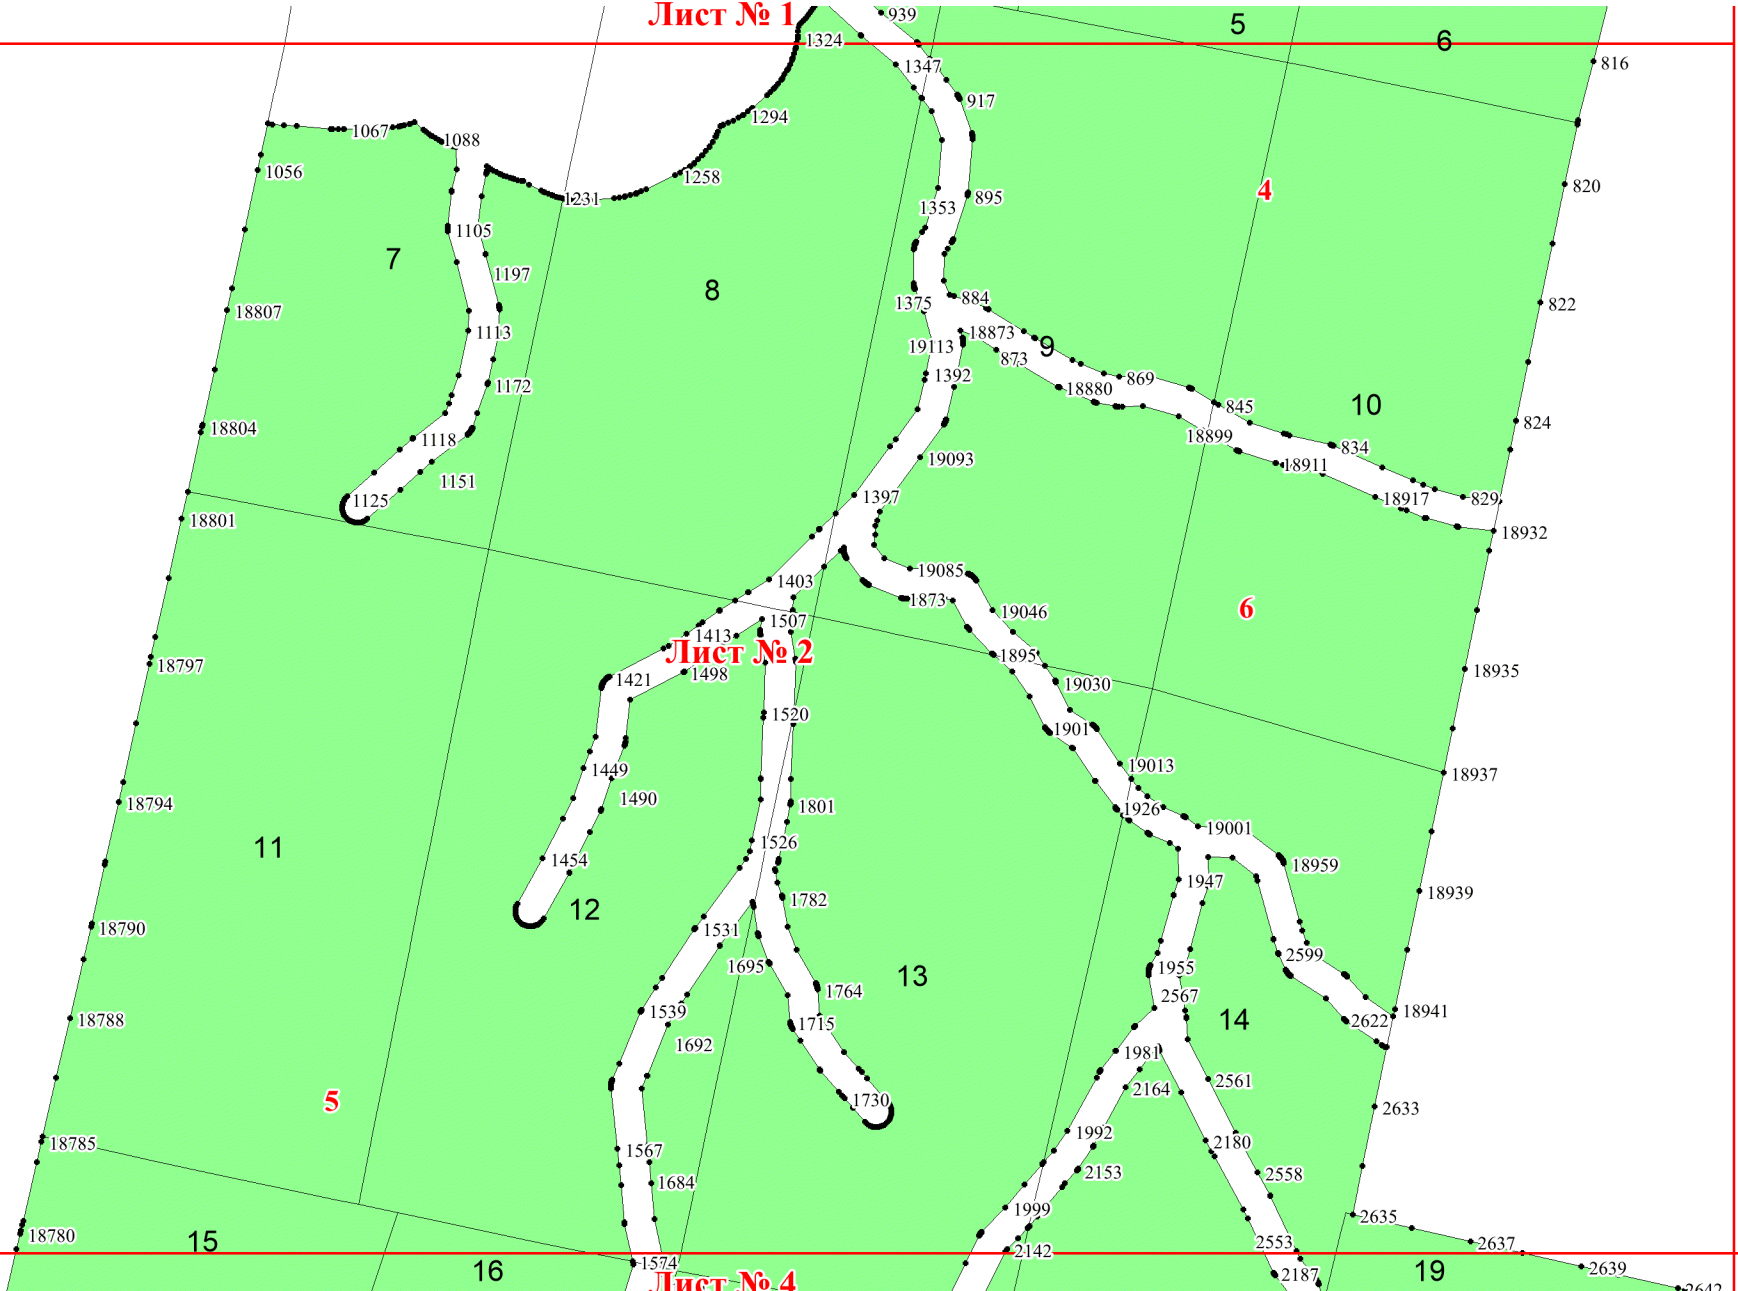

**Графическое описание местоположения  
границ земель, на которых  
располагаются эксплуатационные леса,  
на территории Карсовайского  
участкового лесничества Балезинского  
лесничества Удмуртской Республики**

Приложение № 26 к приказу Рослесхоза  
от 20.09.2024 № 692

Используемые условные знаки и обозначения:

- 25 Границы и номера лесных кварталов
- 7 Номера участков
- 10 • Номера характерных точек границ объекта
- Лист №1** Границы и номера листов
- Границы эксплуатационных лесов

**Лист № 1**

**Лист № 2**

**Лист № 4**

Лист № 3

Лист № 4

Лист № 6

9

Лист № 3