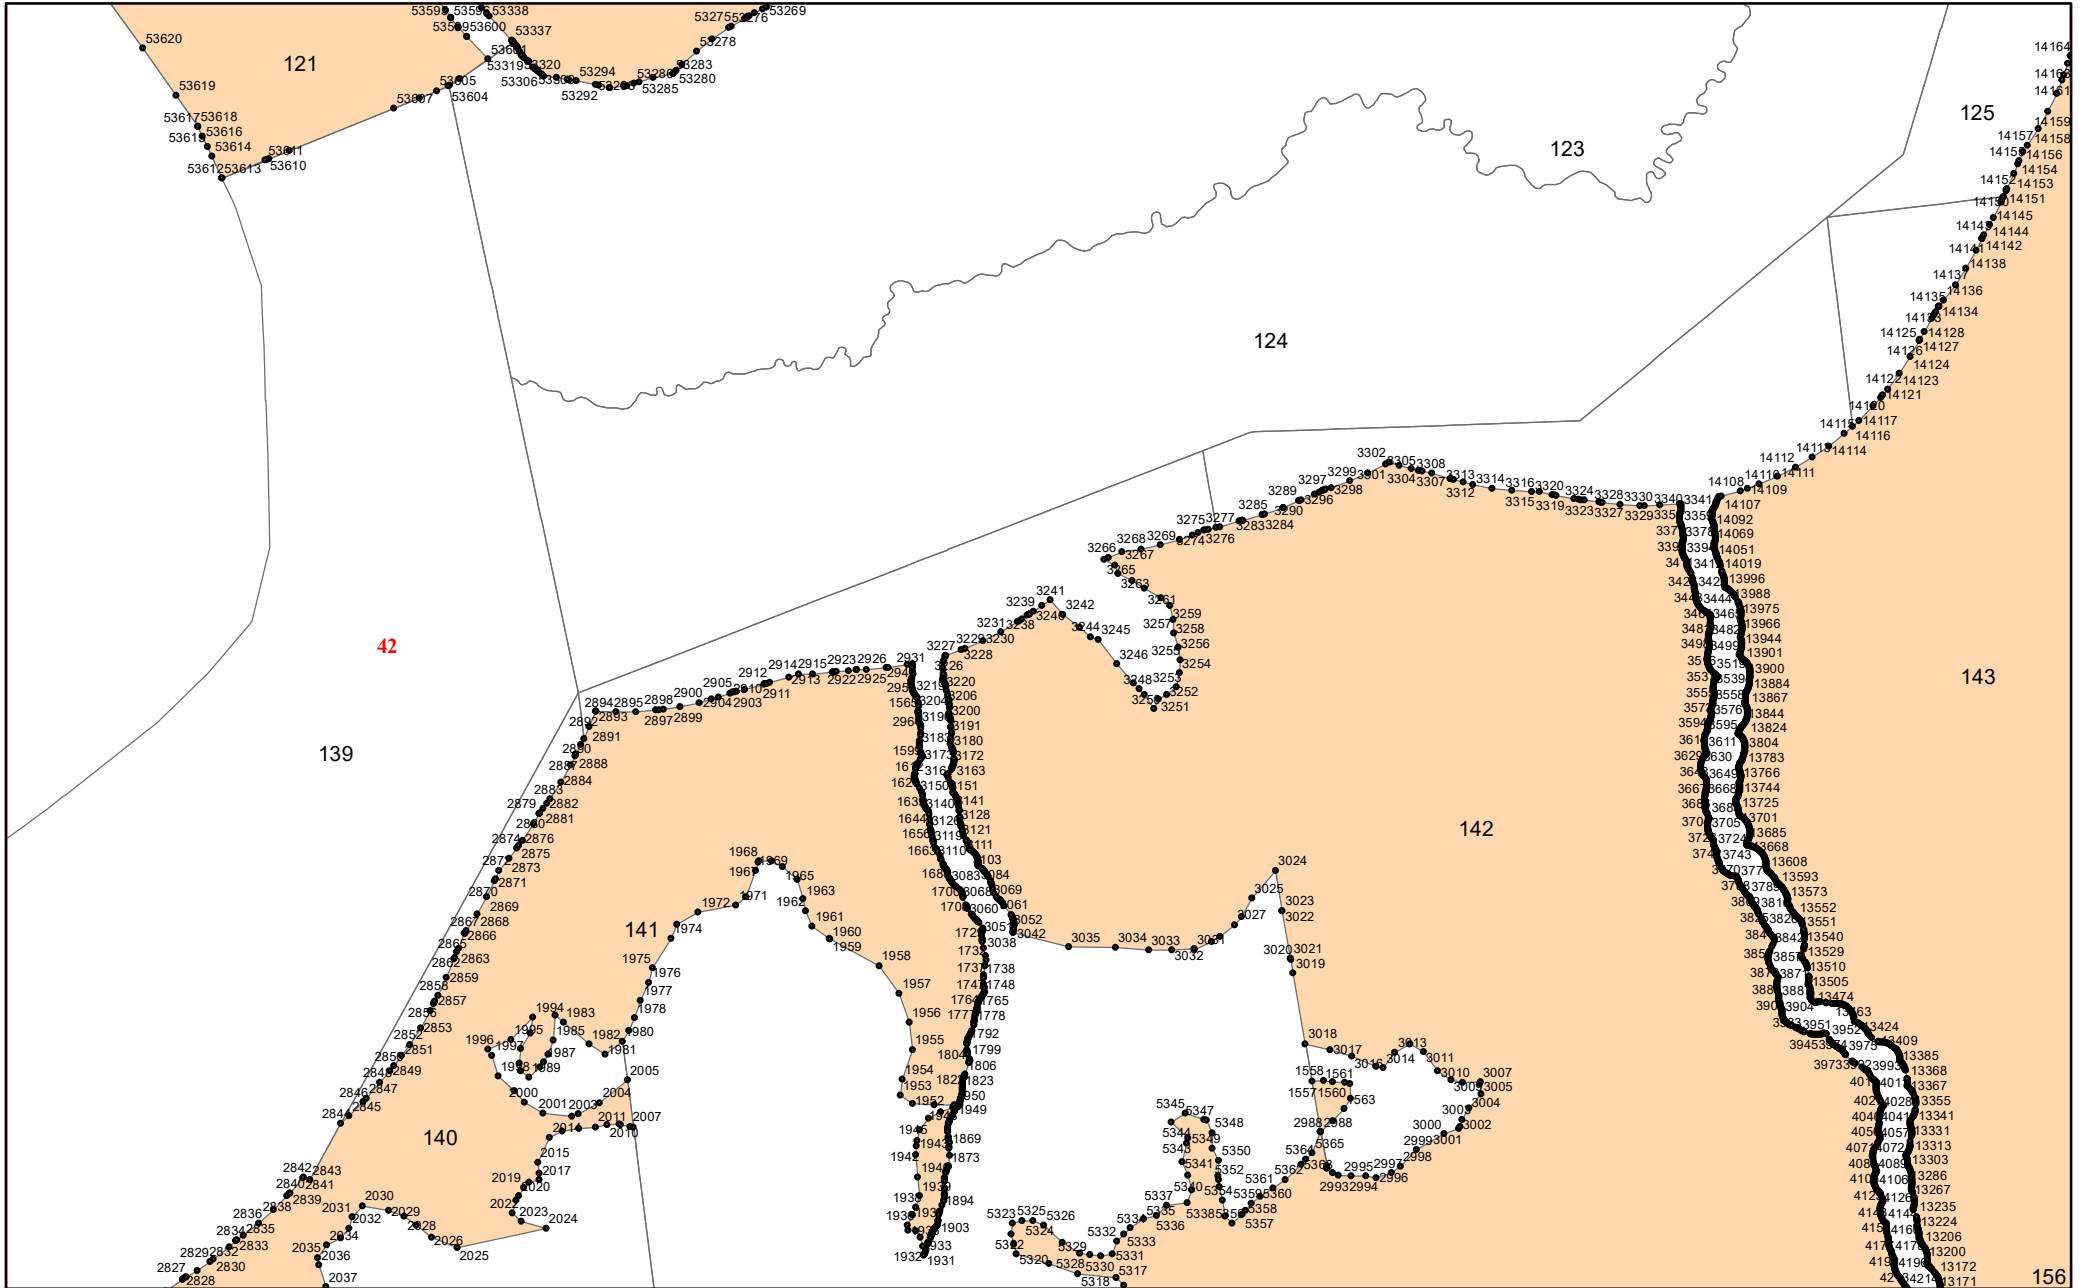

УСЛОВНЫЕ ОБОЗНАЧЕНИЯ:

1 схема расположения листов

 границы листов

 эксплуатационные леса

1

81117
81118

2

11

12

14

97

118

119

120

117

116

24

121

123

124

125

42

139

143

141

142

140

156