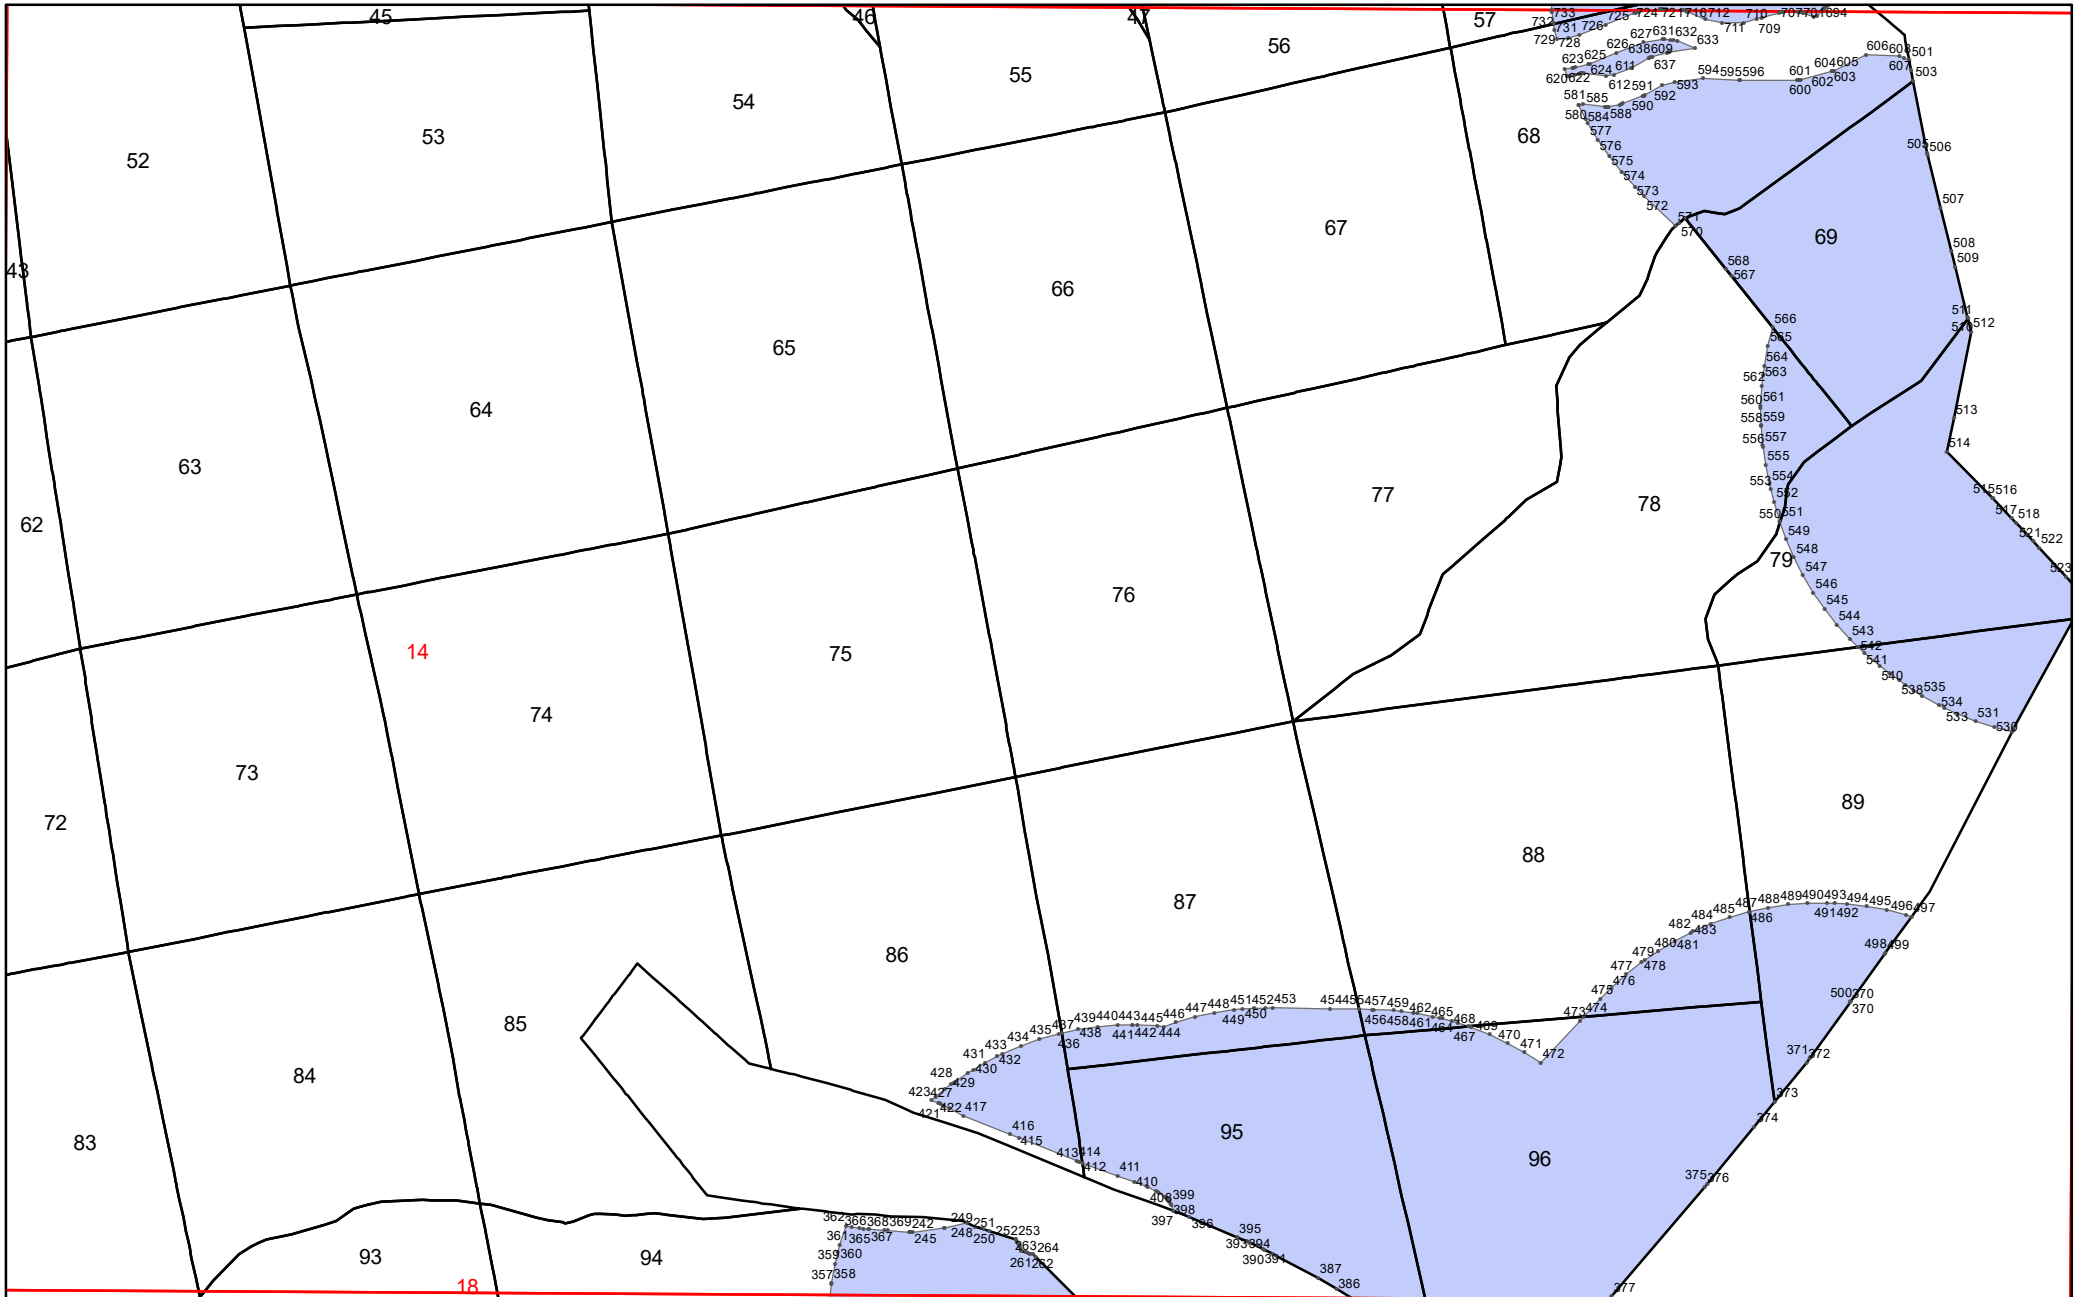

**Графическое описание местоположения  
границ земель, на которых располагаются  
особо защитные участки лесов  
«участки лесов вокруг сельских  
населенных пунктов и садовых товариществ»,  
на территории  
Улюнского участкового лесничества  
Баргузинского лесничества  
Республики Бурятия**

Приложение № 109 к приказу Рослесхоза  
от 27.02.2023 № 162

**УСЛОВНЫЕ ОБОЗНАЧЕНИЯ:**

**1** схема расположения листов

□ границы листов

■ участки лесов вокруг сельских населенных пунктов и садовых товариществ

180 181

192

211 212  
209 210 214 215  
216

217

21

23