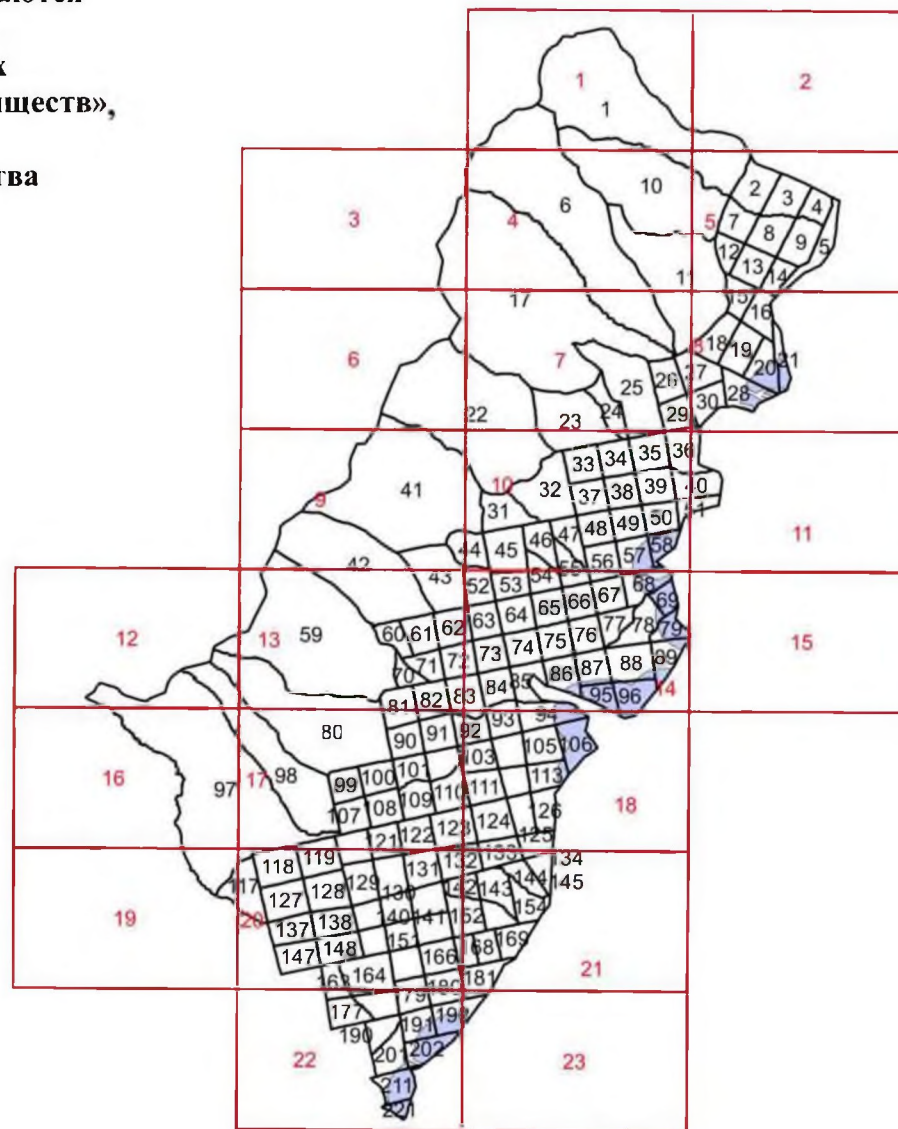

**Графическое описание местоположения  
границ земель, на которых располагаются  
особо защитные участки лесов  
«участки лесов вокруг сельских  
населенных пунктов и садовых товариществ»,  
на территории  
Улюнского участкового лесничества  
Баргузинского лесничества  
Республики Бурятия**

Приложение № 109 к приказу Рослесхоза  
от 27.02.2023 № 162

**УСЛОВНЫЕ ОБОЗНАЧЕНИЯ:**

**1** схема расположения листов

□ границы листов

■ участки лесов вокруг сельских населенных пунктов и садовых товариществ

180 181

192

211 212  
209 210 214 215  
216

217

21

23