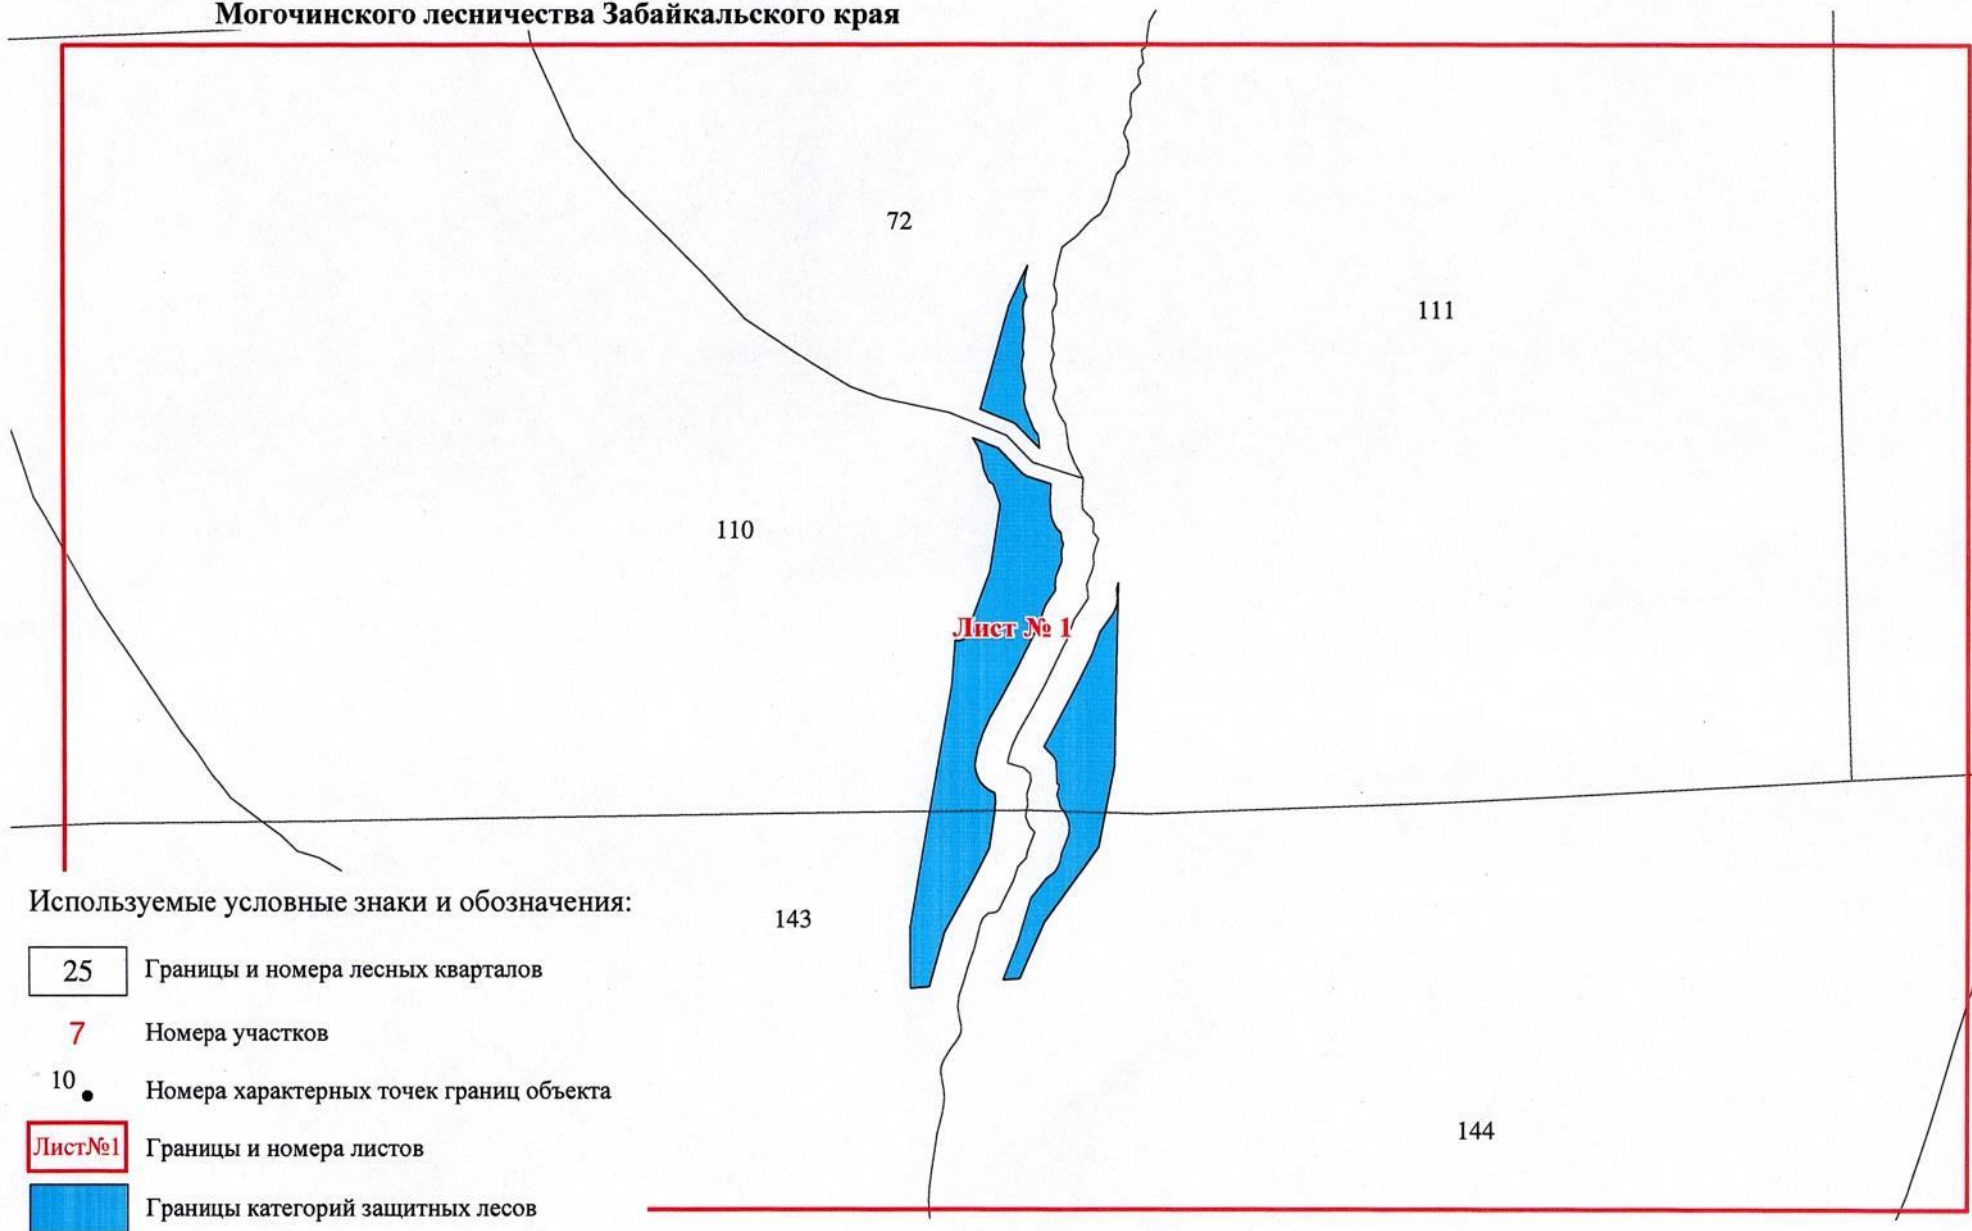

Графическое описание местоположения границ земель, на которых
располагаются ценные леса (запретные полосы лесов, расположенные вдоль
водных объектов), на территории Могочинского участкового лесничества
Могочинского лесничества Забайкальского края

Приложение №4 к приказу Рослесхоза
от 02.10.2024 № 725