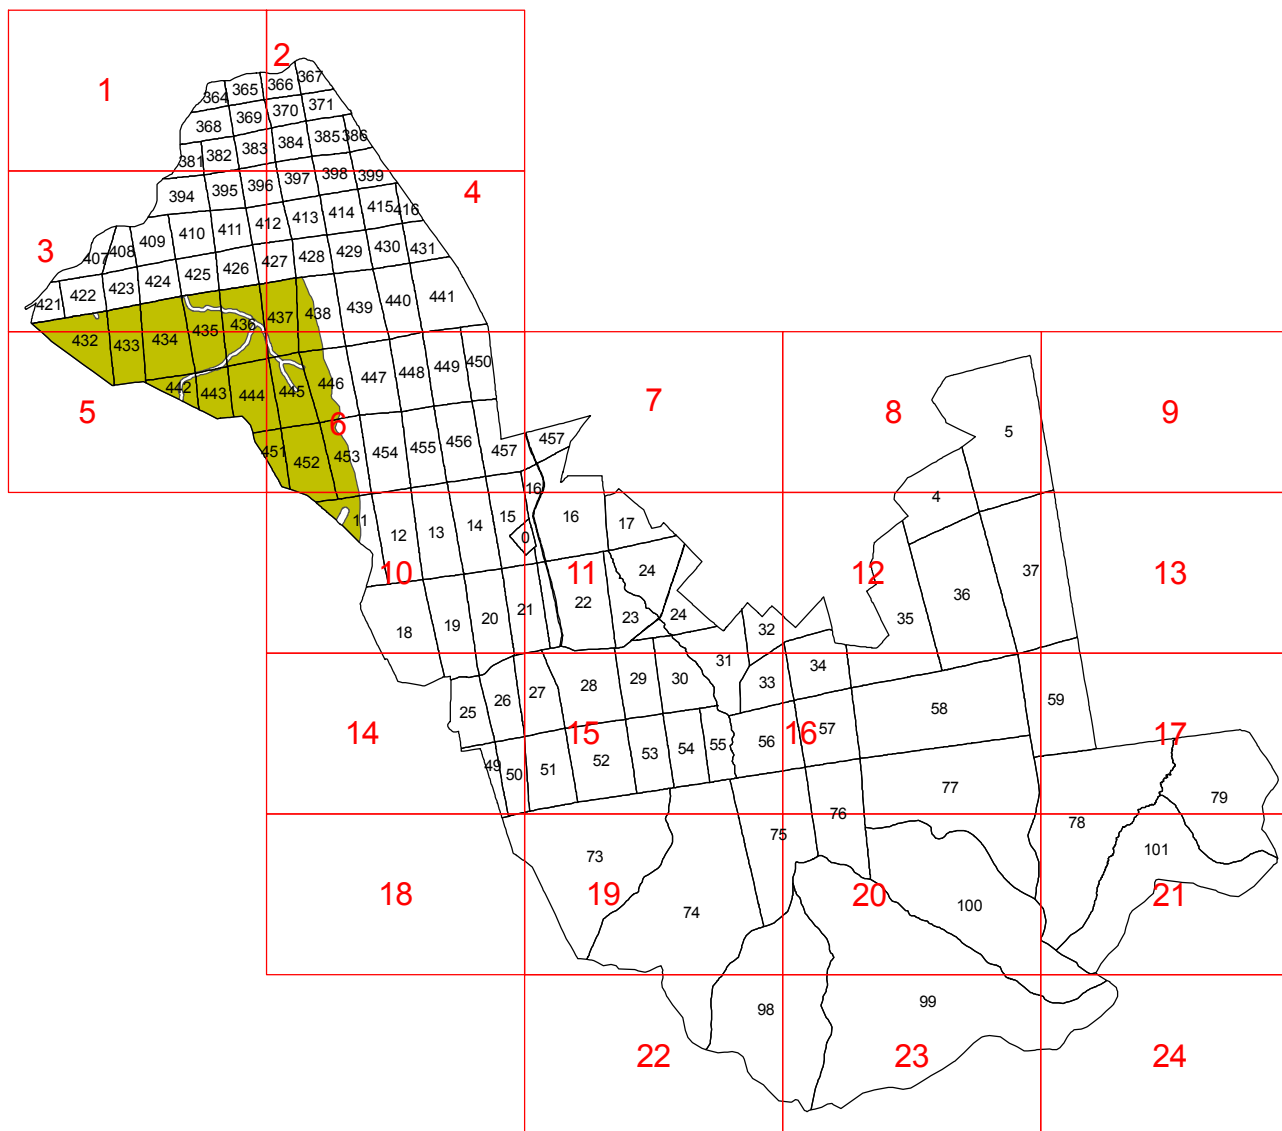

**Графическое описание местоположения
границ земель, на которых располагаются
ценные леса (горные леса), на территории
Читканского участкового лесничества
Баргузинского лесничества
Республики Бурятия**

Приложение № 72 к приказу Рослесхоза
от 27.02.2023 № 162

УСЛОВНЫЕ ОБОЗНАЧЕНИЯ:

1 схема расположения листов

 границы листов

 горные леса