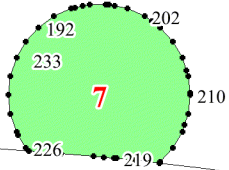

Лист № 2

74

87

88

89

90

91

91

92

91

91

93

91

91

93

91

Лист № 3

98

99

100

108

110

Лист № 4