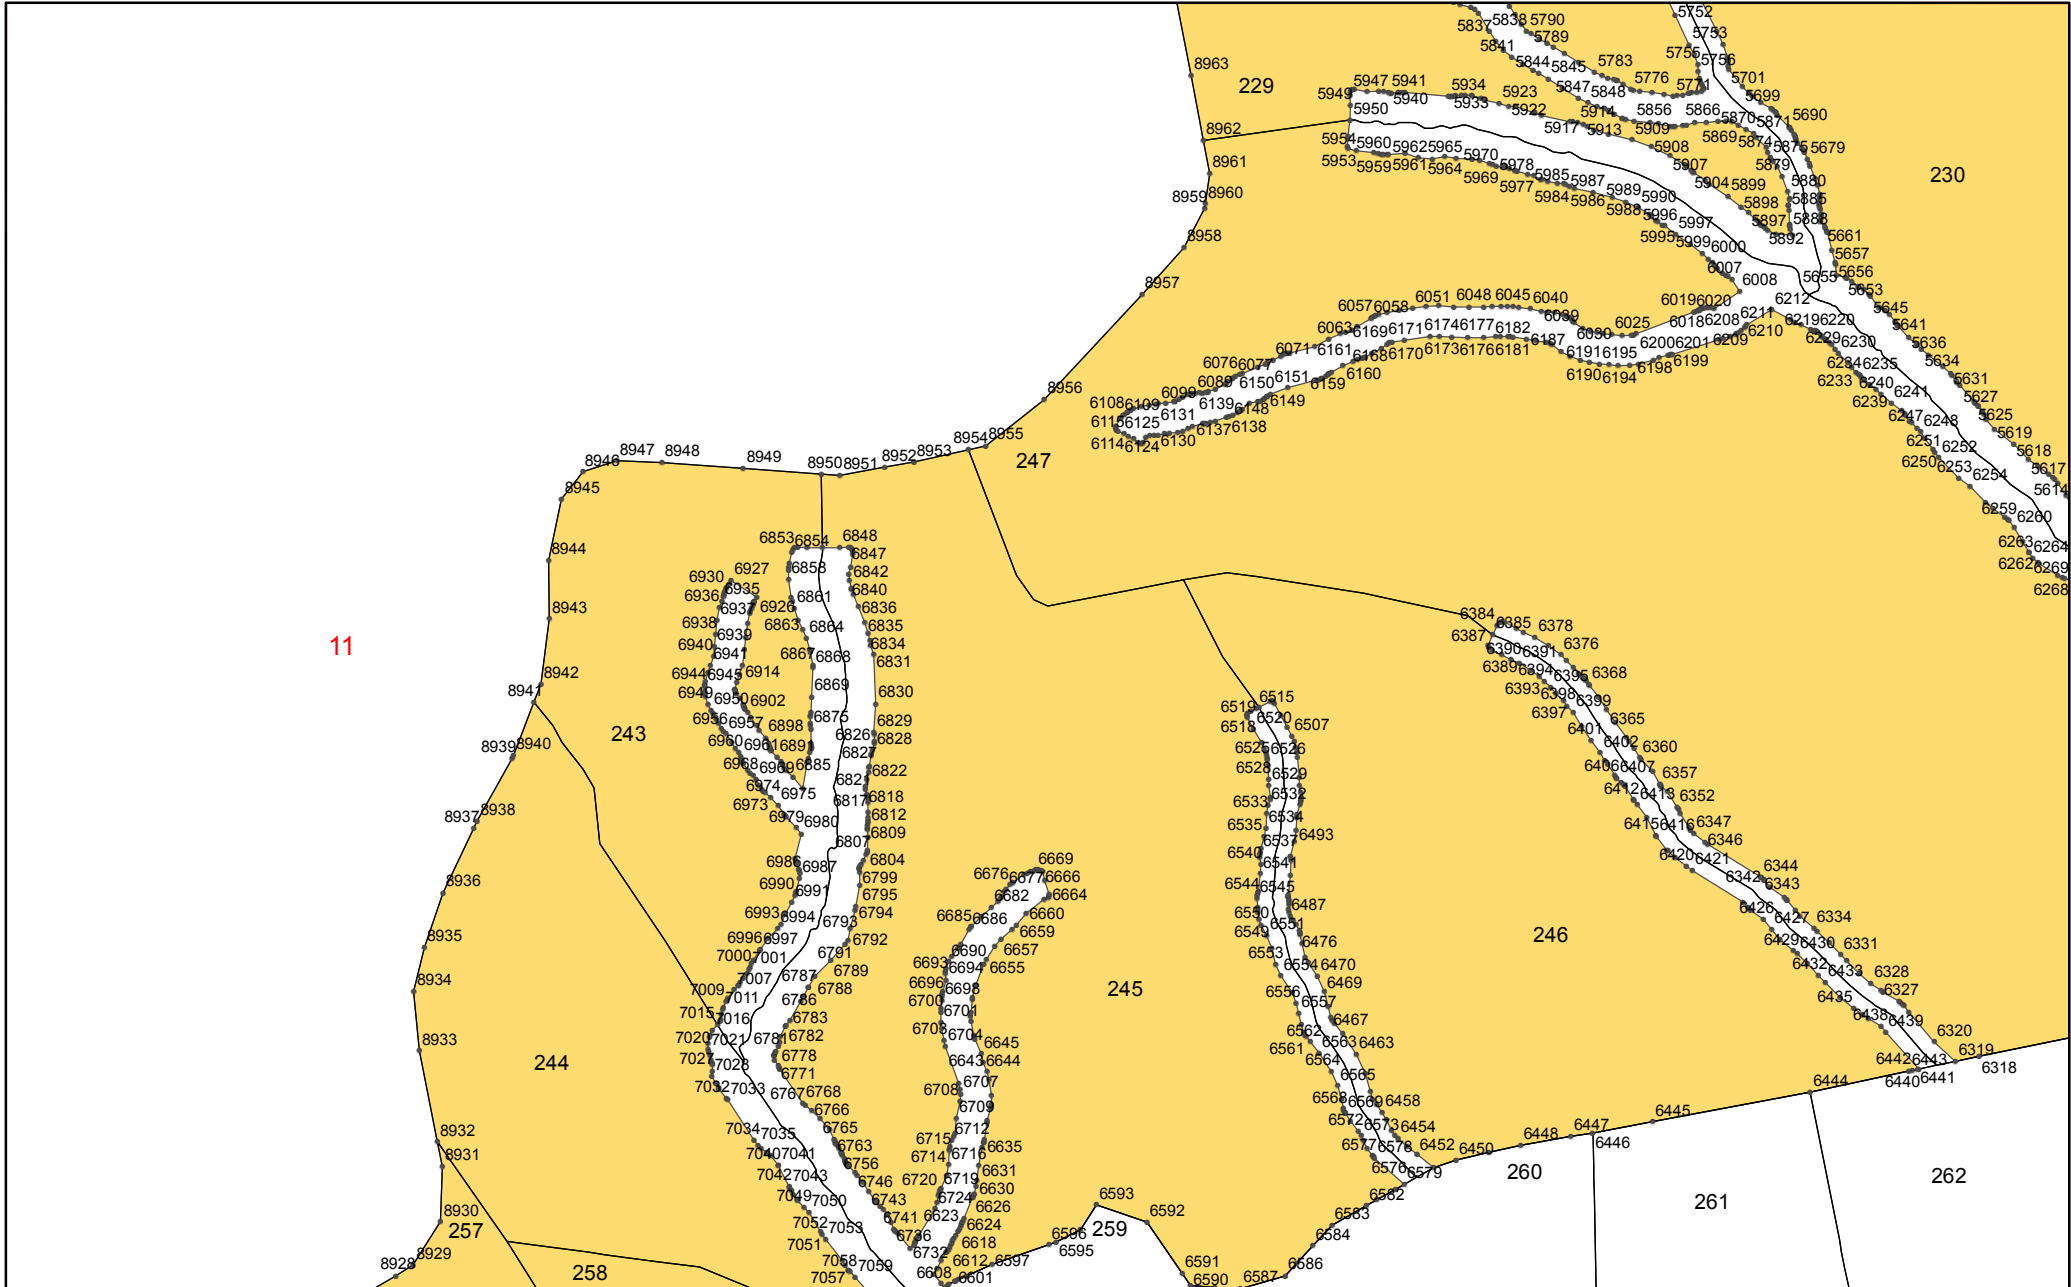

**Графическое описание местоположения
 границ земель, на которых располагаются
 ценные леса (противоэрозионные леса),
 на территории Баргузинского участкового
 лесничества Баргузинского лесничества
 Республики Бурятия**

Приложение № 8 к приказу Рослесхоза
 от 27.02.2023 № 162

УСЛОВНЫЕ ОБОЗНАЧЕНИЯ:

- 1** схема расположения листов
- границы листов
- противоэрозионные леса

1

14

17