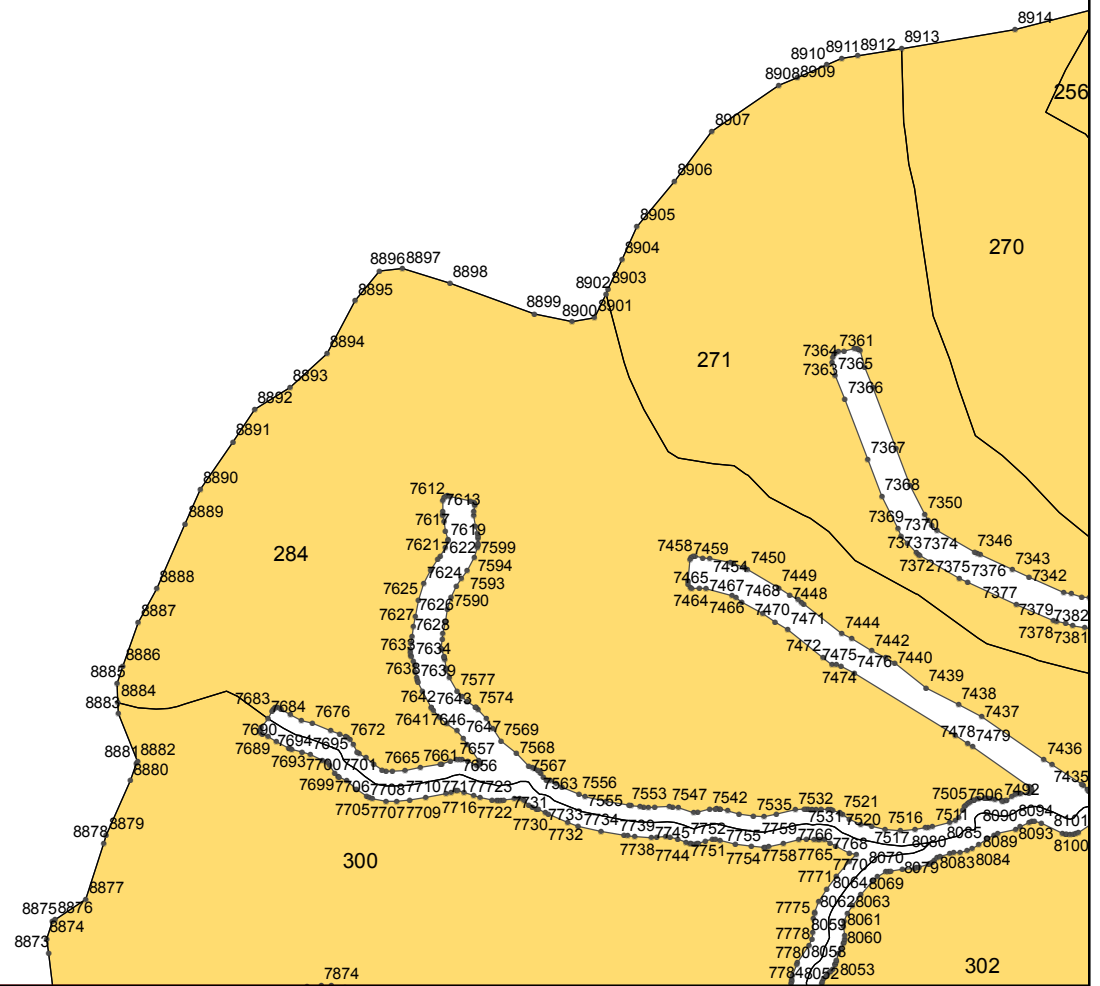

**Графическое описание местоположения
 границ земель, на которых располагаются
 ценные леса (противоэрозионные леса),
 на территории Баргузинского участкового
 лесничества Баргузинского лесничества
 Республики Бурятия**

Приложение № 8 к приказу Рослесхоза
 от 27.02.2023 № 162

УСЛОВНЫЕ ОБОЗНАЧЕНИЯ:

- 1** схема расположения листов
- границы листов
- противоэрозионные леса

1

14

17