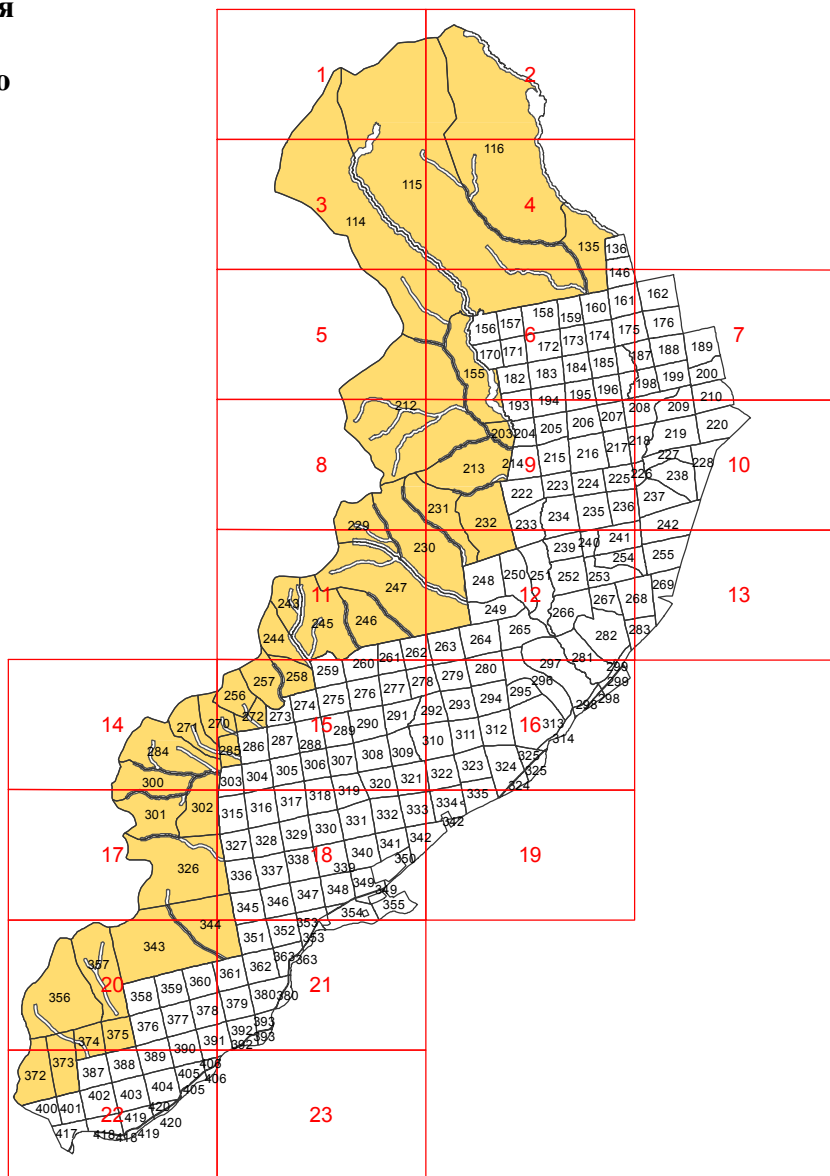

**Графическое описание местоположения
 границ земель, на которых располагаются
 ценные леса (противоэрозионные леса),
 на территории Баргузинского участкового
 лесничества Баргузинского лесничества
 Республики Бурятия**

Приложение № 8 к приказу Рослесхоза
 от 27.02.2023 № 162

УСЛОВНЫЕ ОБОЗНАЧЕНИЯ:

- 1** схема расположения листов
- границы листов
- противоэрозионные леса

1

14

17