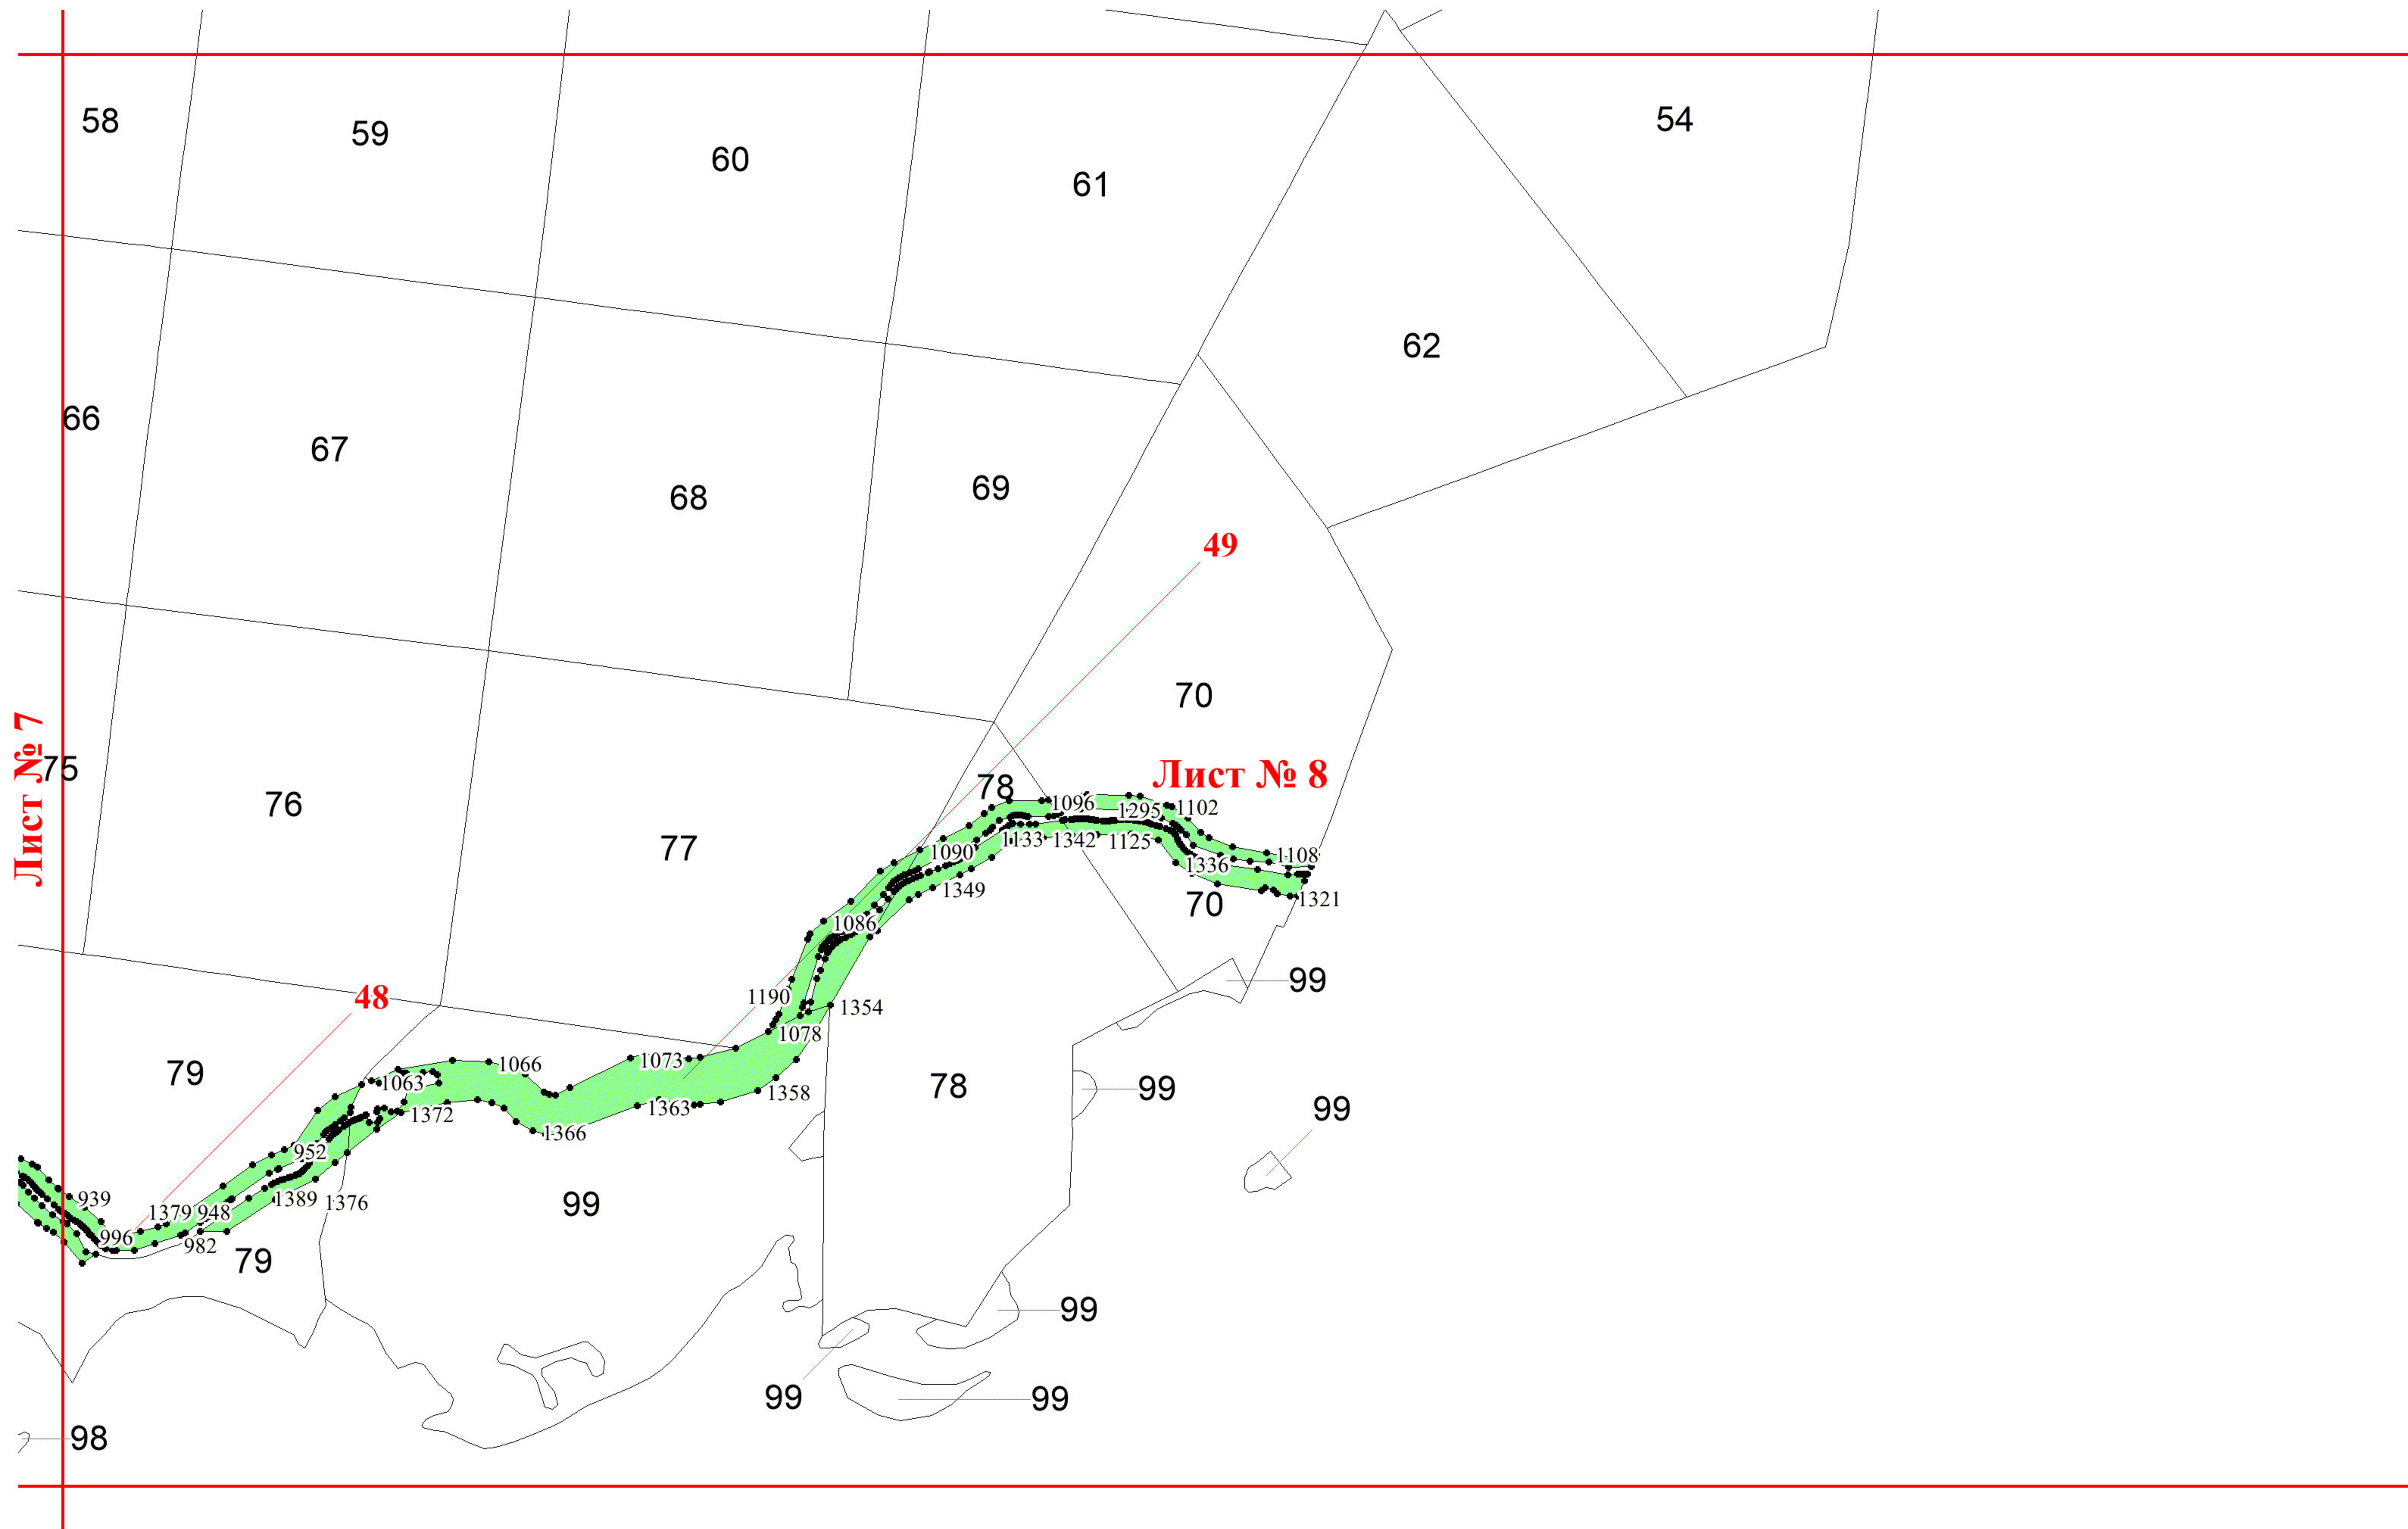

**Графическое описание местоположения  
границ земель, на которых  
располагаются леса, выполняющие  
функции защиты природных и иных  
объектов (леса, расположенные в  
защитных полосах лесов), на  
территории Дедовского участкового  
лесничества Навашинского районного  
лесничества Нижегородской области**

Лист № 1

Лист № 2

Лист № 3

Лист № 1

Лист № 2

Лист № 4

**Лист № 1**

**Лист № 3**

**Лист № 5**

**Лист № 4**

**Лист № 2**

**Лист № 3**

**Лист № 4**

**Лист № 3**

**Лист № 5**

**Лист № 7**

**Лист № 6**

**Лист № 9**

Лист № 7

Лист № 10