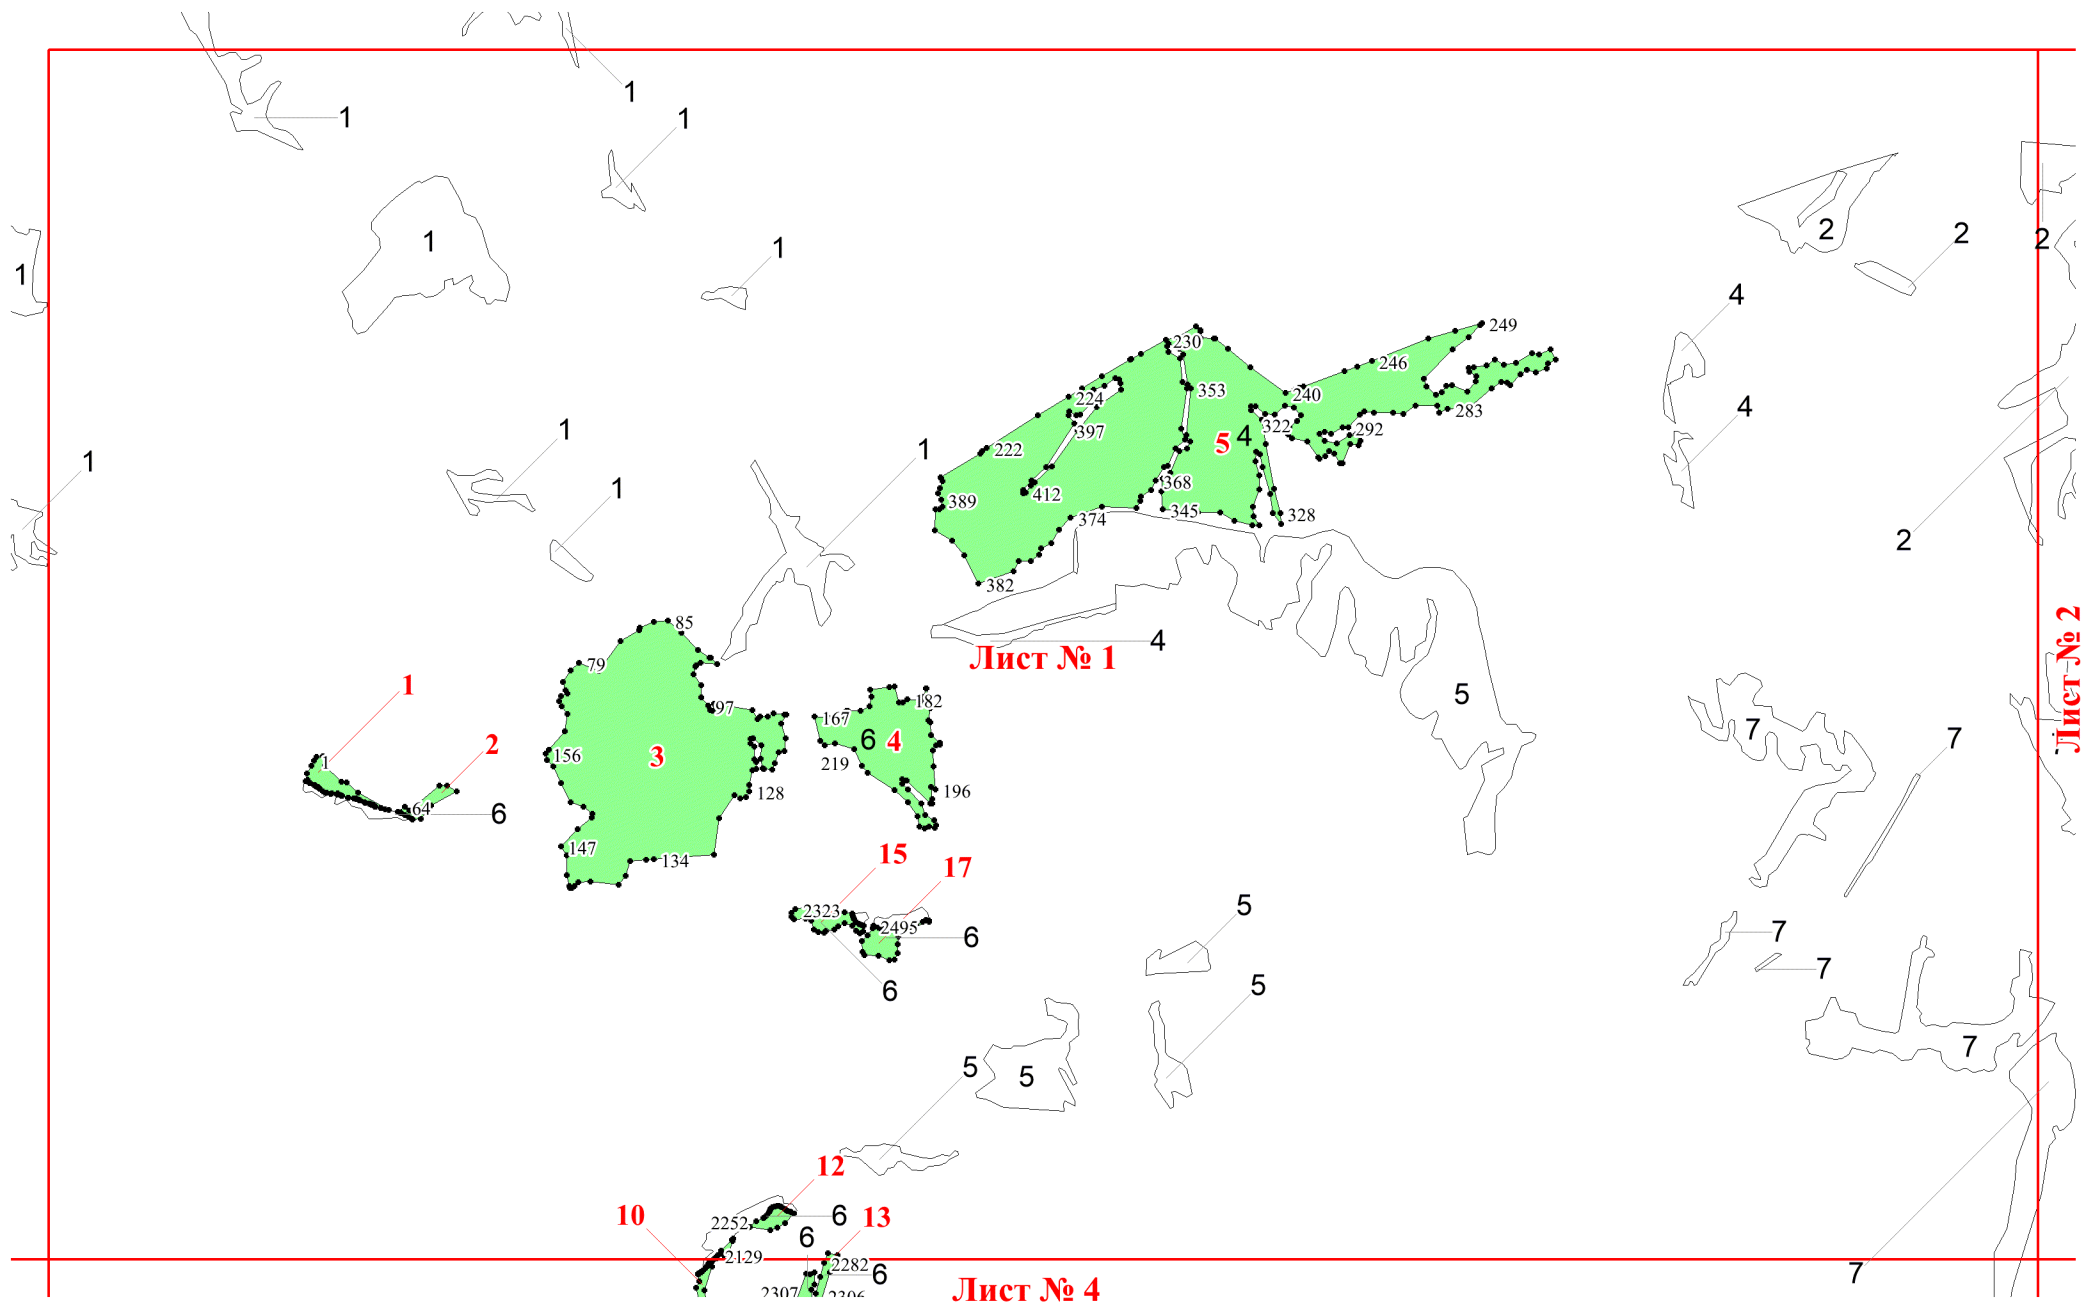

**Графическое описание местоположения
границ земель, на которых
располагаются эксплуатационные леса,
на территории Ушурского участкового
лесничества Балезинского лесничества
Удмуртской Республики**

Приложение № 68 к приказу Рослесхоза
от 20.09.2024 № 692

Используемые условные знаки и обозначения:

- 25 Границы и номера лесных кварталов
- 7 Номера участков
- 10 • Номера характерных точек границ объекта
- Лист №1** Границы и номера листов
- Границы эксплуатационных лесов