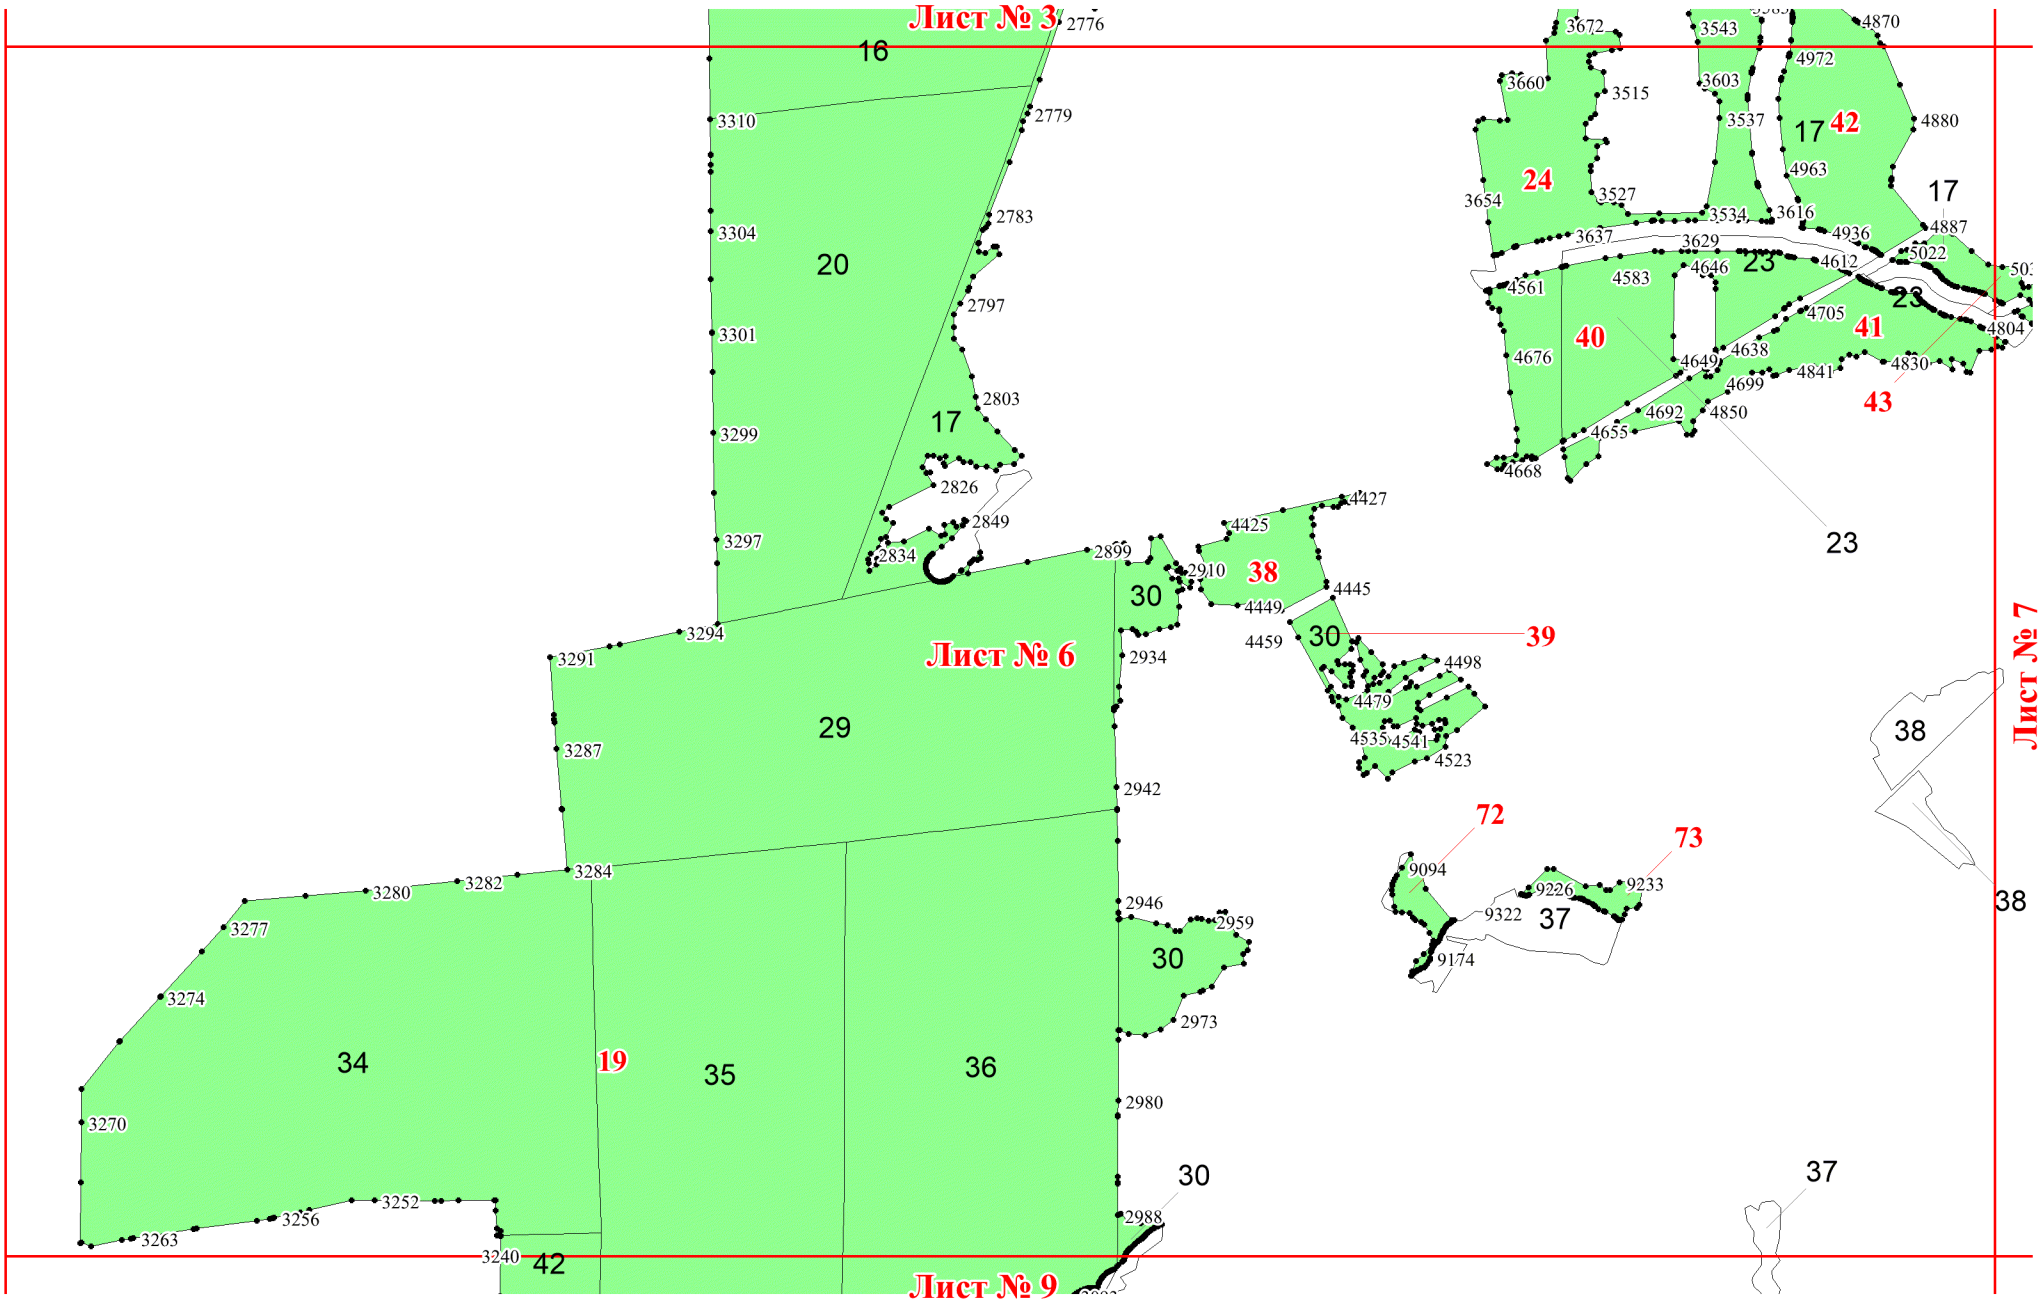

Лист № 3

Лист № 6

Лист № 9

Лист № 7

16

20

17

29

34

19

35

36

42

24

17 42

40

43

38

30

39

72

73

37

38

38

37

2776

3310

3304

3301

3299

3297

3294

3291

3287

3280

3282

3284

3277

3274

3270

3263

3256

3252

3240

2779

2783

2797

2803

2826

2834

2849

2899

2910

2934

2942

2946

2959

2973

2980

2988

3672

3543

4870

3660

3515

3603

4972

4880

3654

3527

3537

4963

17

4561

4583

4646

4936

5022

50

4676

4649

4638

4705

4804

4668

4692

4850

4830

4427

4425

4445

4449

4498

4479

4535

4541

4523

23

9094

9322

9226

9233

9174

37