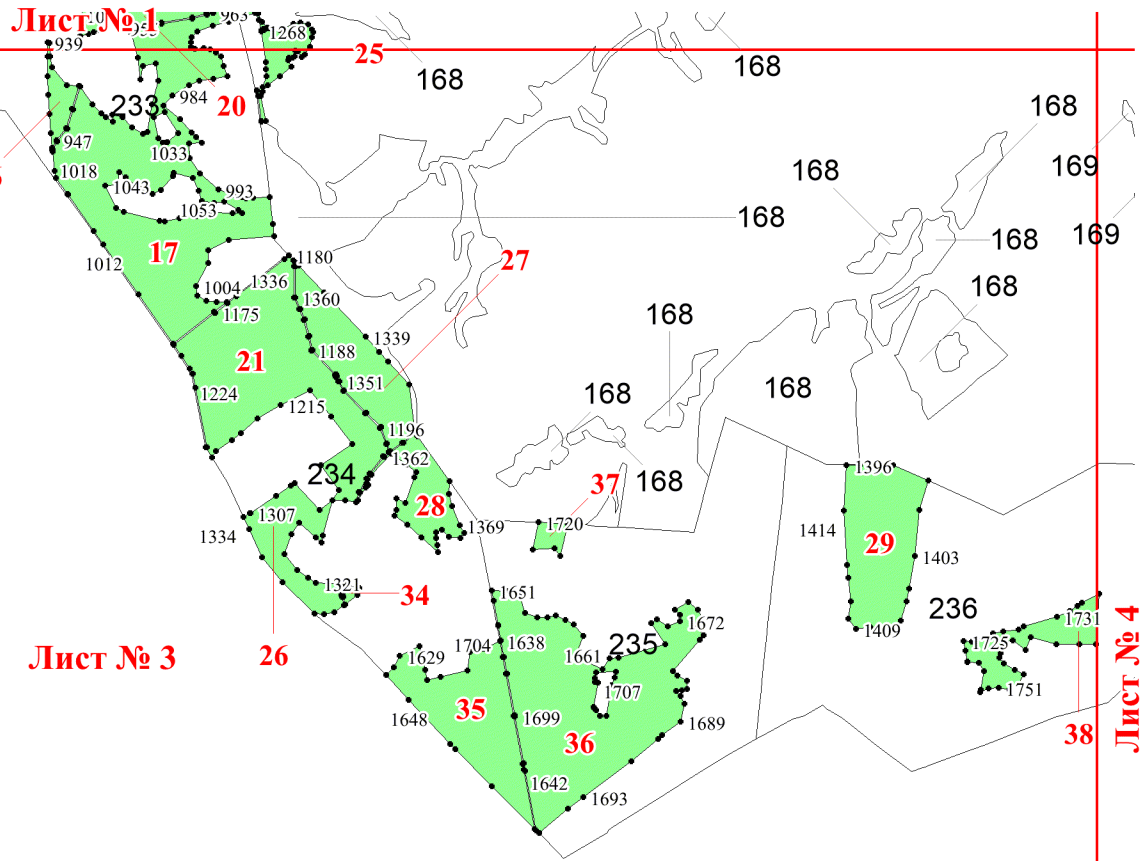

Лист № 1

16

Лист № 3

Лист № 4