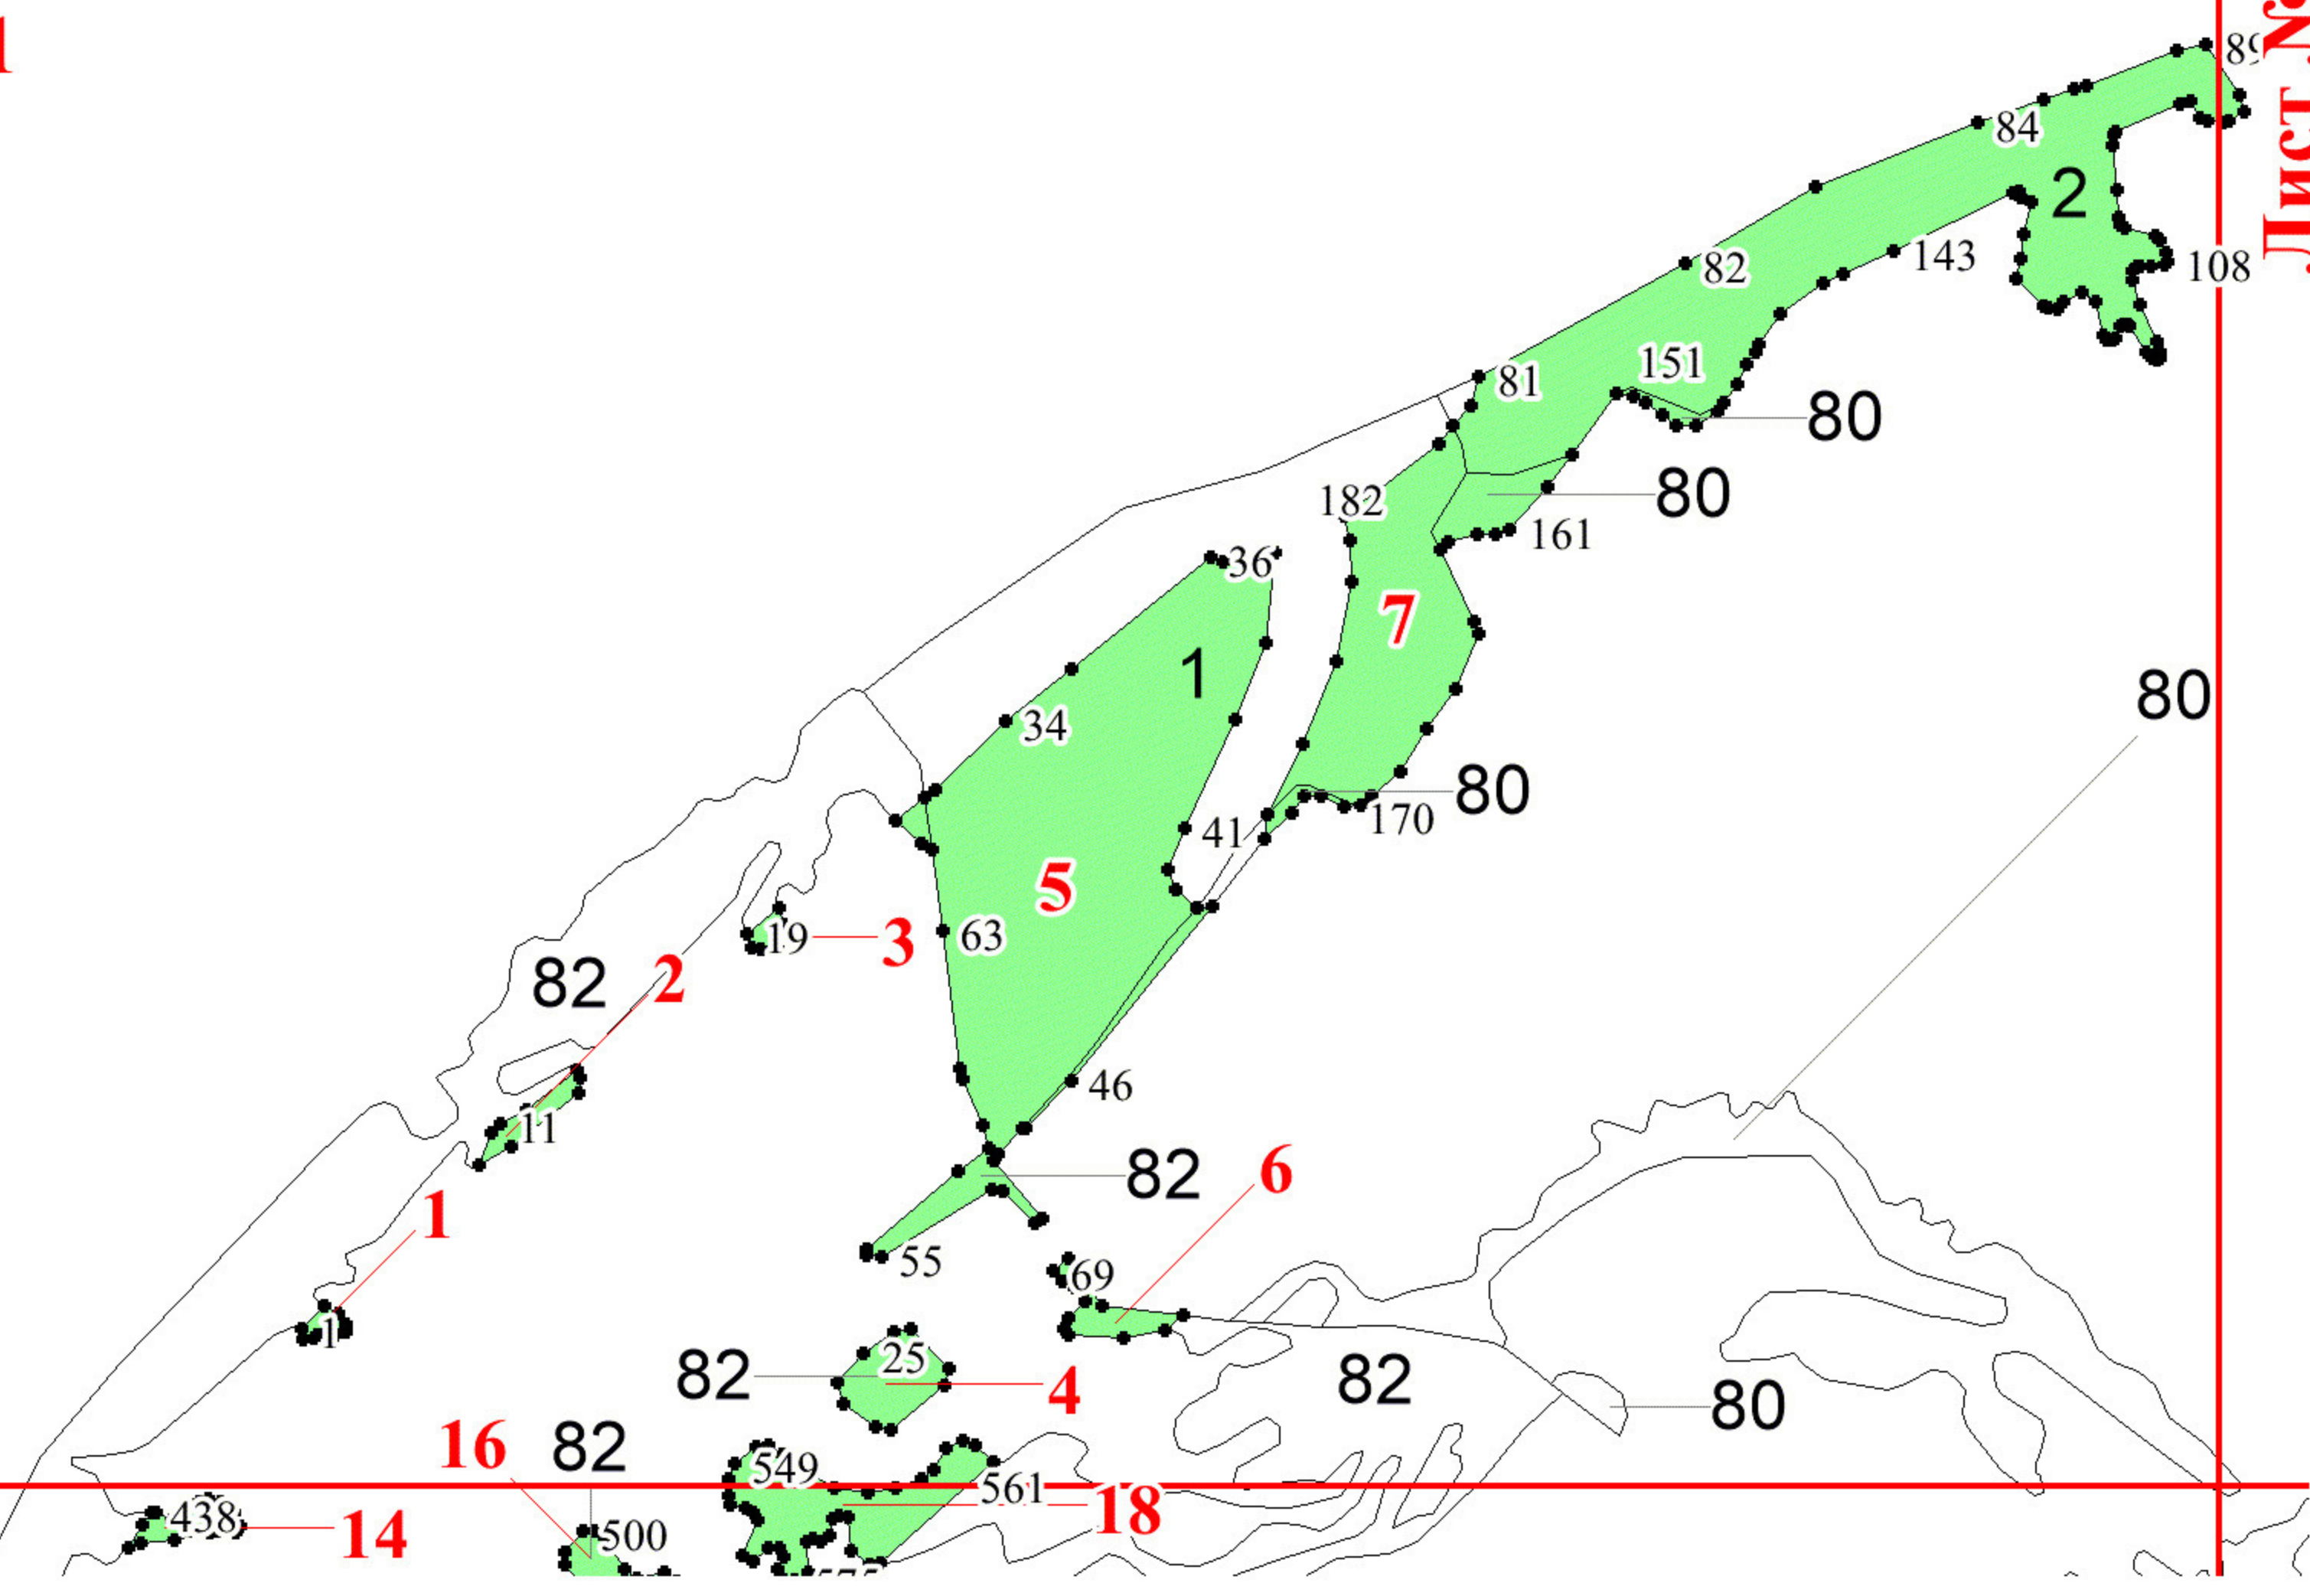

**Графическое описание местоположения  
границ земель, на которых  
располагаются ценные леса  
(нерестоохранные полосы лесов), на  
территории Дедовского участкового  
лесничества Навашинского районного  
лесничества Нижегородской области**

Приложение № 10 к приказу Рослесхоза  
от 20.09.2024 № 690

Используемые условные знаки и обозначения:

- 25 Границы и номера лесных кварталов
- 7 Номера участков
- 10 ● Номера характерных точек границ объекта
- Лист №1 Границы и номера листов
- Границы категорий защитных лесов

Лист № 1

Лист № 2

Лист № 3

**Лист № 1**

**Лист № 3**