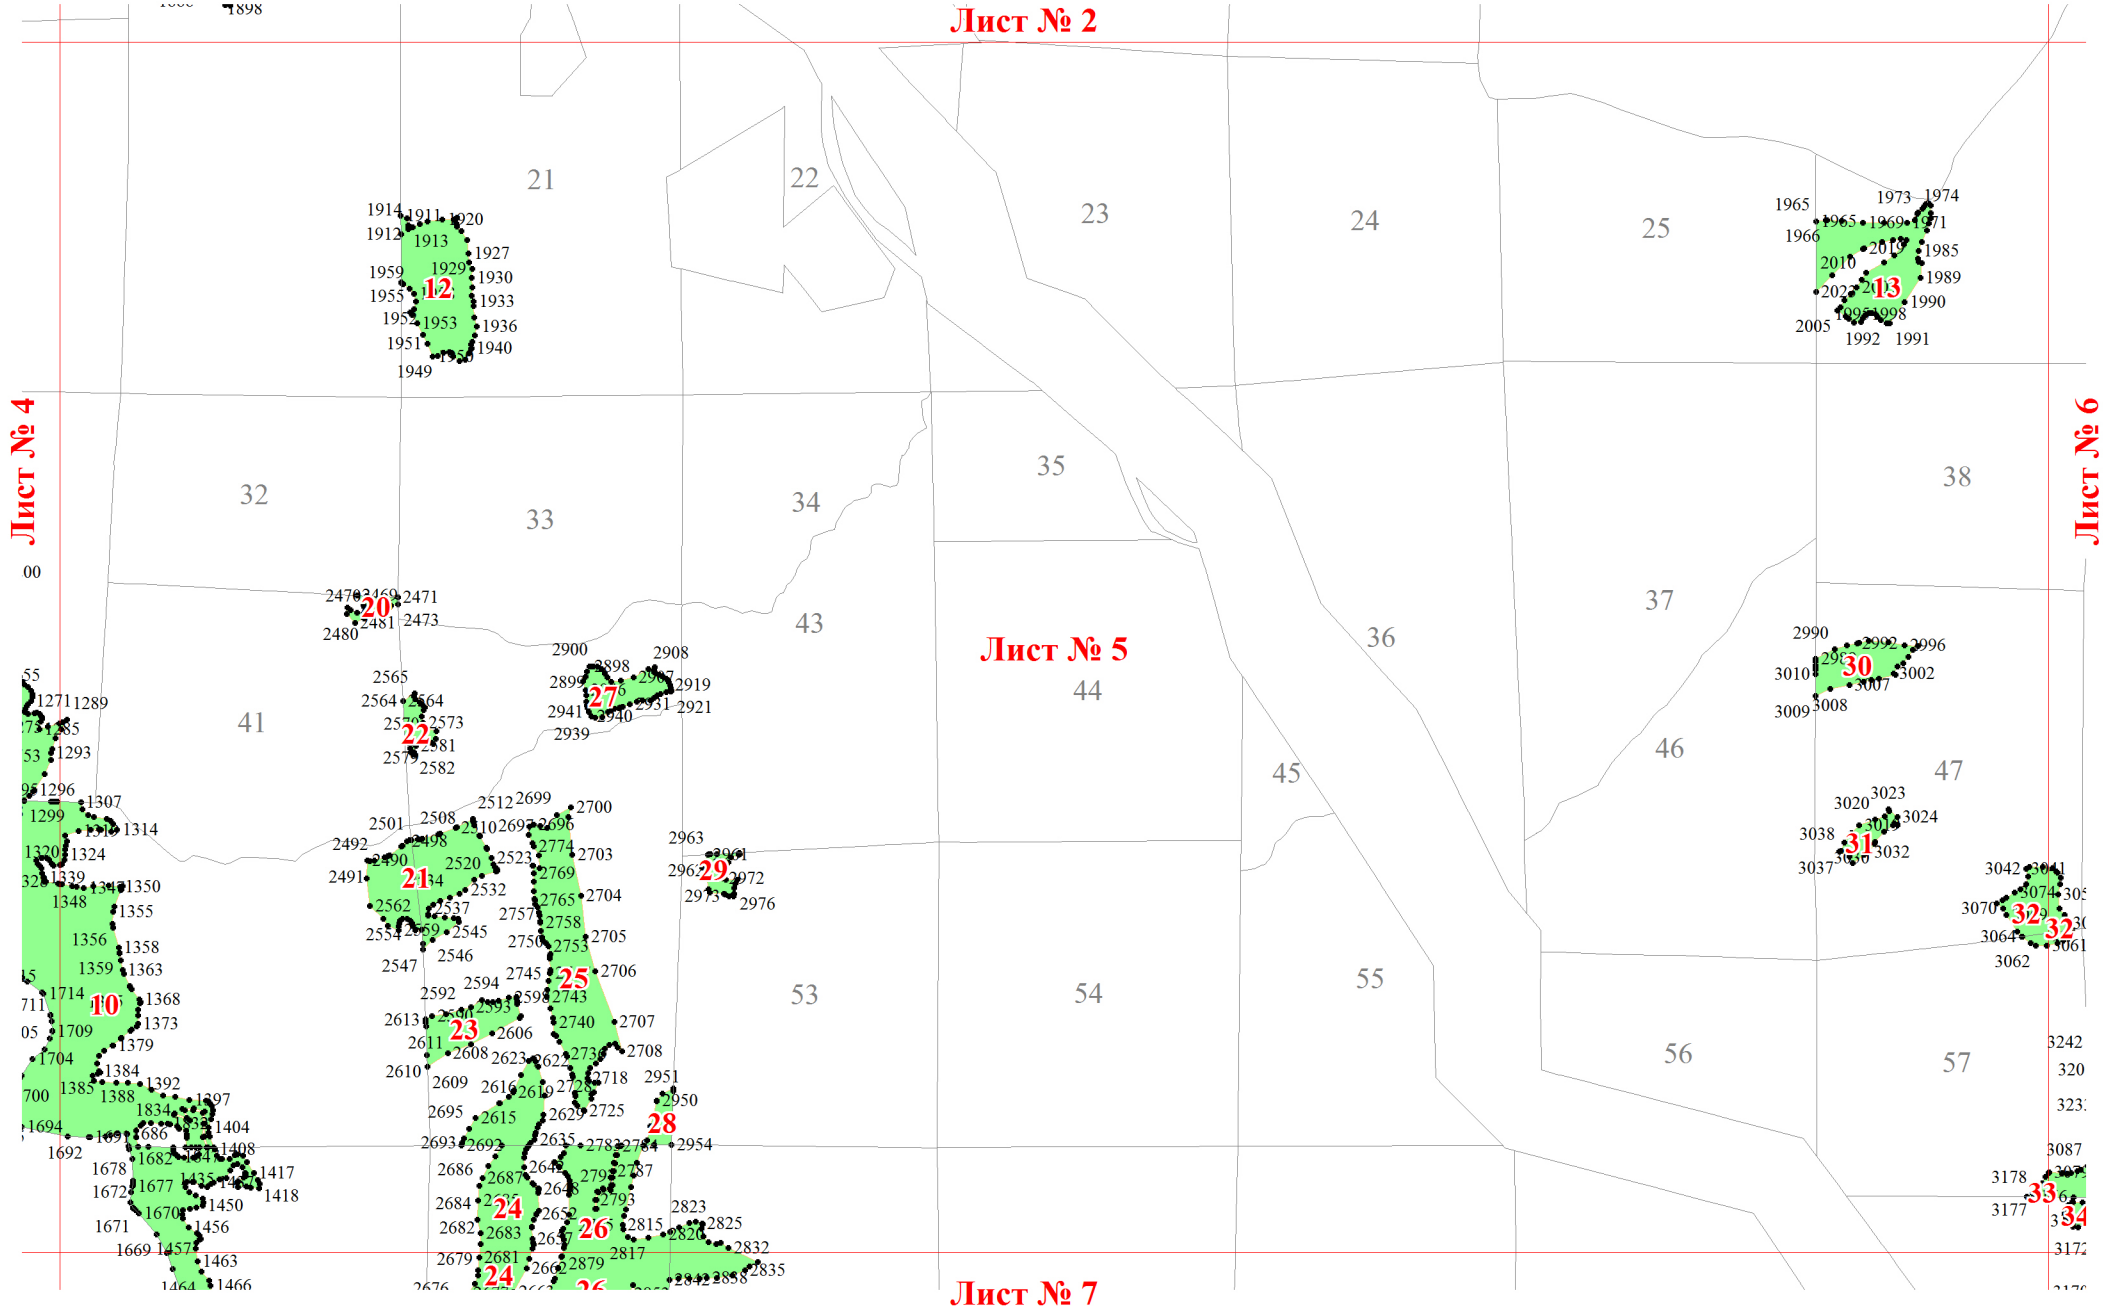

Лист № 2

Лист № 4

Лист № 6

Лист № 7