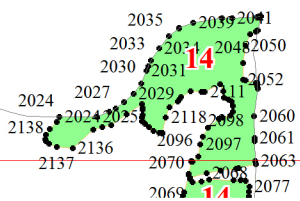

Приложение № 29 к приказу Рослесхоза  
от 28.02.2023 № 335

Используемые условные знаки и обозначения:

- 25 Границы и номера лесных кварталов
- 7 Номера участков
- 10 ● Номера характерных точек границ объекта
- Лист № 1 Границы и номера листов
- Границы особо защитных участков лесов

Лист № 1

524  
384  
521  
47  
484  
50  
Лист № 2

Лист № 4

Лист № 1

Лист № 3

Лист № 1

Лист № 4

Лист № 5