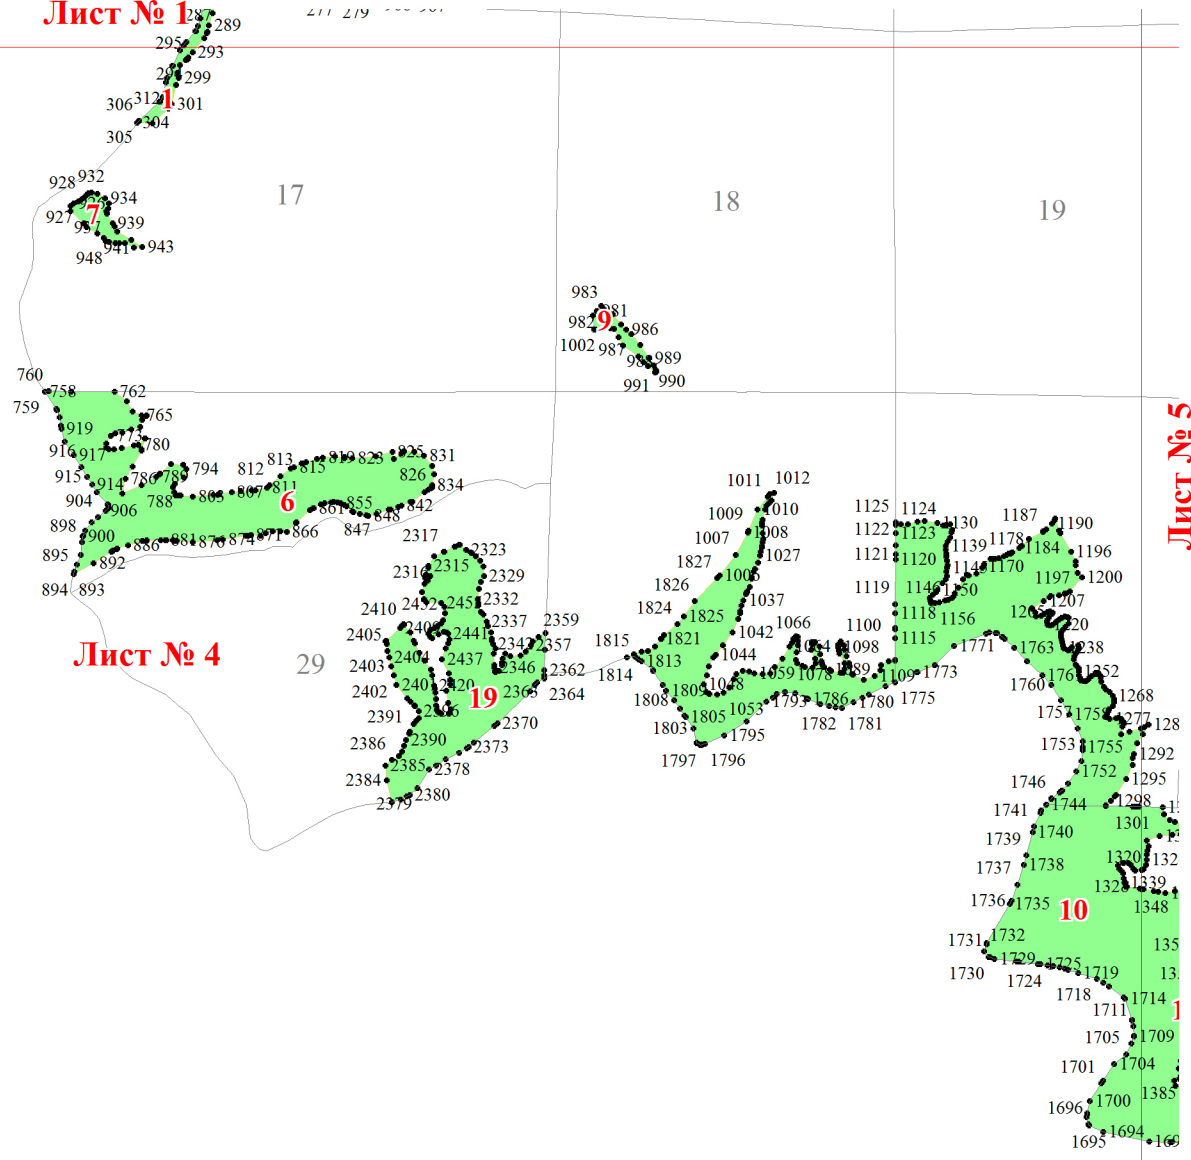

**Графическое описание местоположения границ земель, на которых  
располагаются особо защитные участки лесов «участки леса на крутых  
горных склонах», на территории Синегорского участкового лесничества  
Южно-Сахалинского лесничества Сахалинской области**

Приложение № 29 к приказу Рослесхоза  
от 28.02.2023 № 335

Используемые условные знаки и обозначения:

- 25 Границы и номера лесных кварталов
- 7 Номера участков
- 10 ● Номера характерных точек границ объекта
- Лист № 1 Границы и номера листов
- Границы особо защитных участков лесов

Лист № 1

524  
384  
521  
47  
484  
50  
Лист № 2

Лист № 4

Лист № 1

Лист № 3

Лист № 1

Лист № 4

Лист № 5

Лист № 8

Лист № 6

Лист № 7

Лист № 10

Лист № 11

Лист № 10

**Лист № 9**

**Лист № 11**