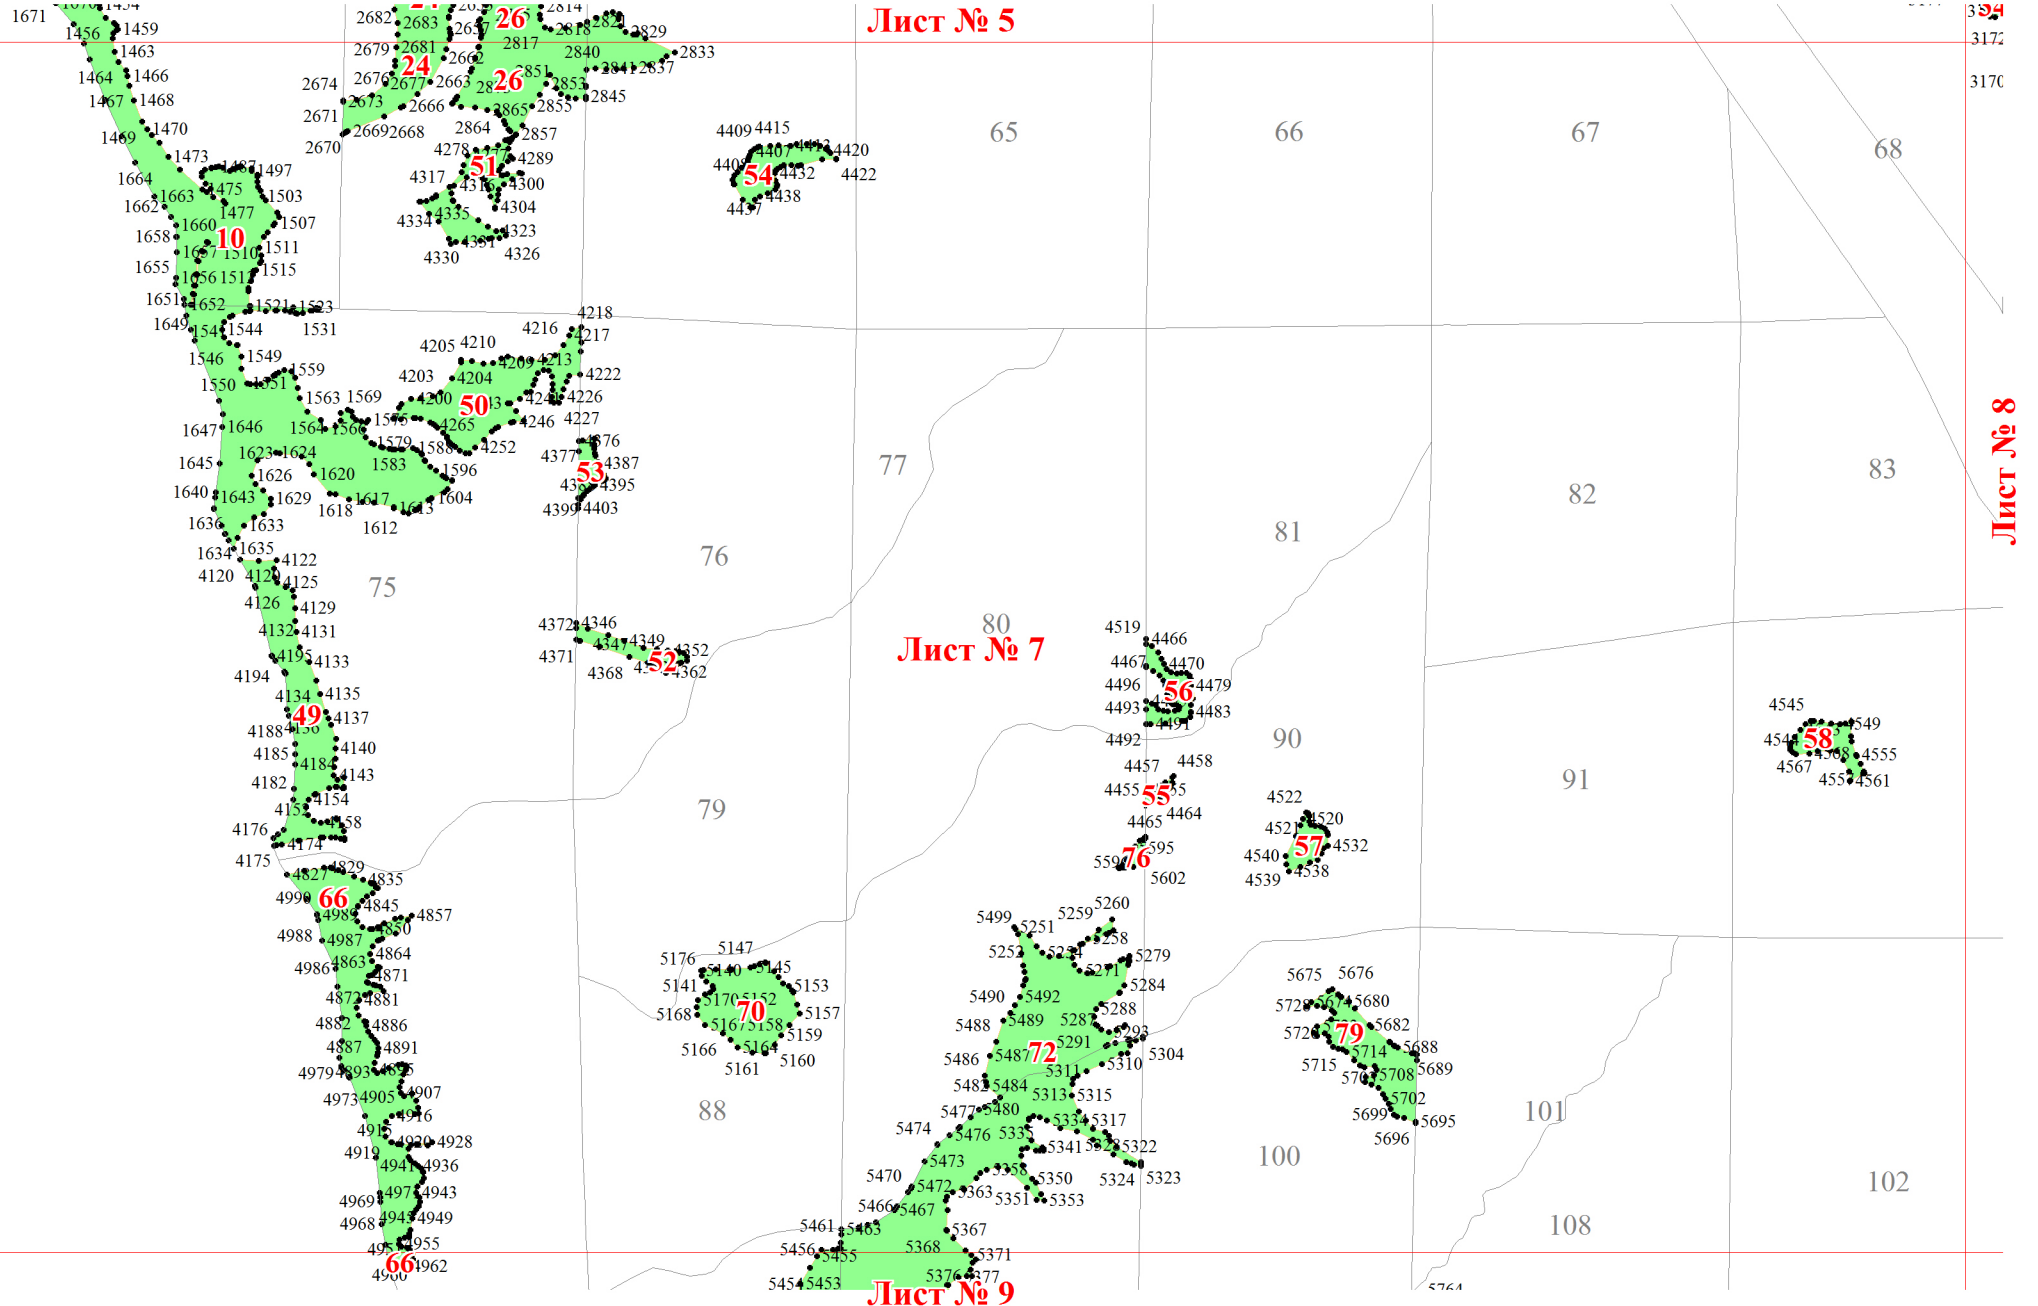

**Графическое описание местоположения границ земель, на которых  
располагаются особо защитные участки лесов «участки леса на крутых  
горных склонах», на территории Синегорского участкового лесничества  
Южно-Сахалинского лесничества Сахалинской области**

Приложение № 29 к приказу Рослесхоза  
от 28.02.2023 № 335

Используемые условные знаки и обозначения:

- 25 Границы и номера лесных кварталов
- 7 Номера участков
- 10 ● Номера характерных точек границ объекта
- Лист № 1 Границы и номера листов
- Границы особо защитных участков лесов

Лист № 2

Лист № 4

Лист № 6

Лист № 7

Лист № 5

394

3172

3170

Лист № 8

Лист № 6

Лист № 7

Лист № 10

Лист № 11

Лист № 10

**Лист № 9**

**Лист № 11**