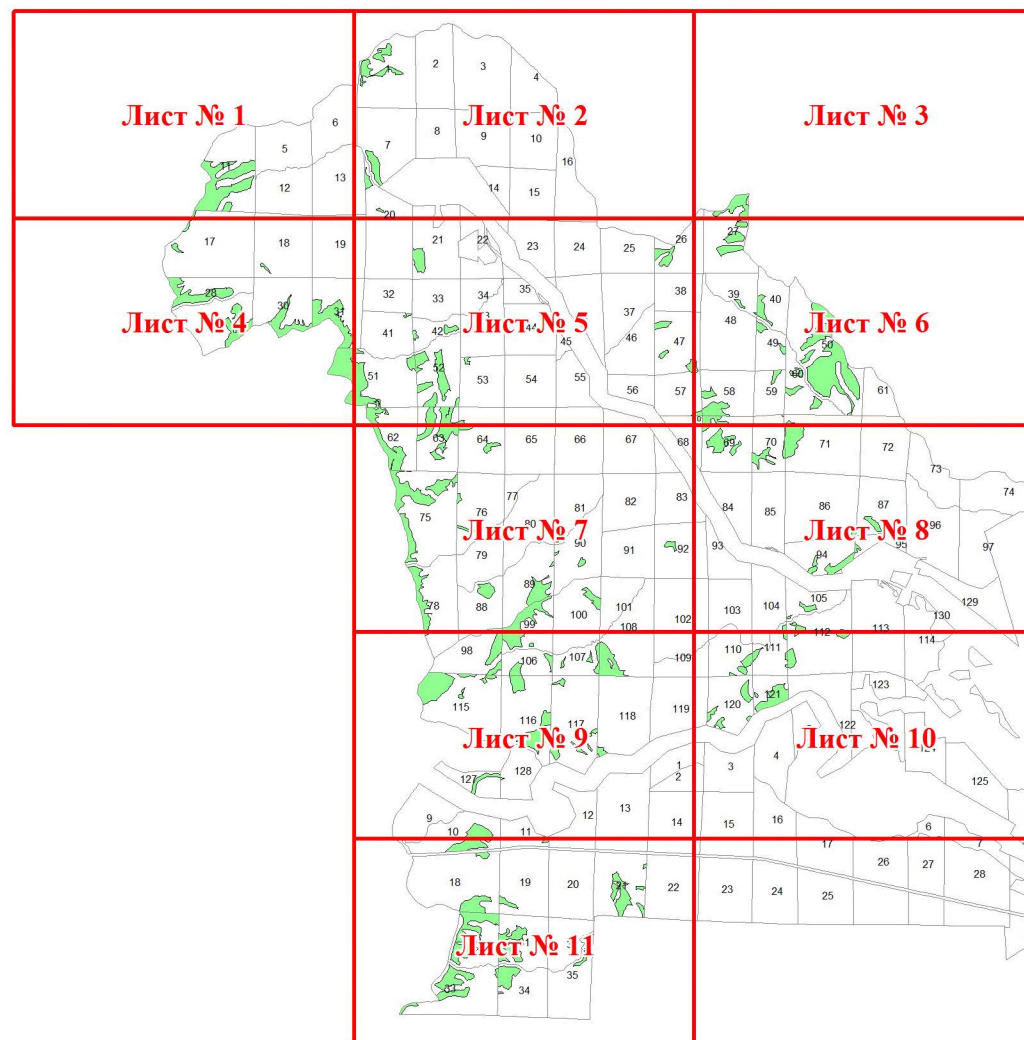

**Графическое описание местоположения границ земель, на которых  
располагаются особо защитные участки лесов «участки леса на крутых  
горных склонах», на территории Синегорского участкового лесничества  
Южно-Сахалинского лесничества Сахалинской области**

Приложение № 29 к приказу Рослесхоза  
от 28.02.2023 № 335

Используемые условные знаки и обозначения:

- 25 Границы и номера лесных кварталов
- 7 Номера участков
- 10 ● Номера характерных точек границ объекта
- Лист № 1 Границы и номера листов
- Границы особо защитных участков лесов

Лист № 1

524  
384  
521  
47  
484  
50  
Лист № 2

Лист № 4

Лист № 1

Лист № 3

Лист № 1

Лист № 4

Лист № 5

Лист № 8

Лист № 6

Лист № 7

Лист № 10

Лист № 11

Лист № 10

**Лист № 9**

**Лист № 11**