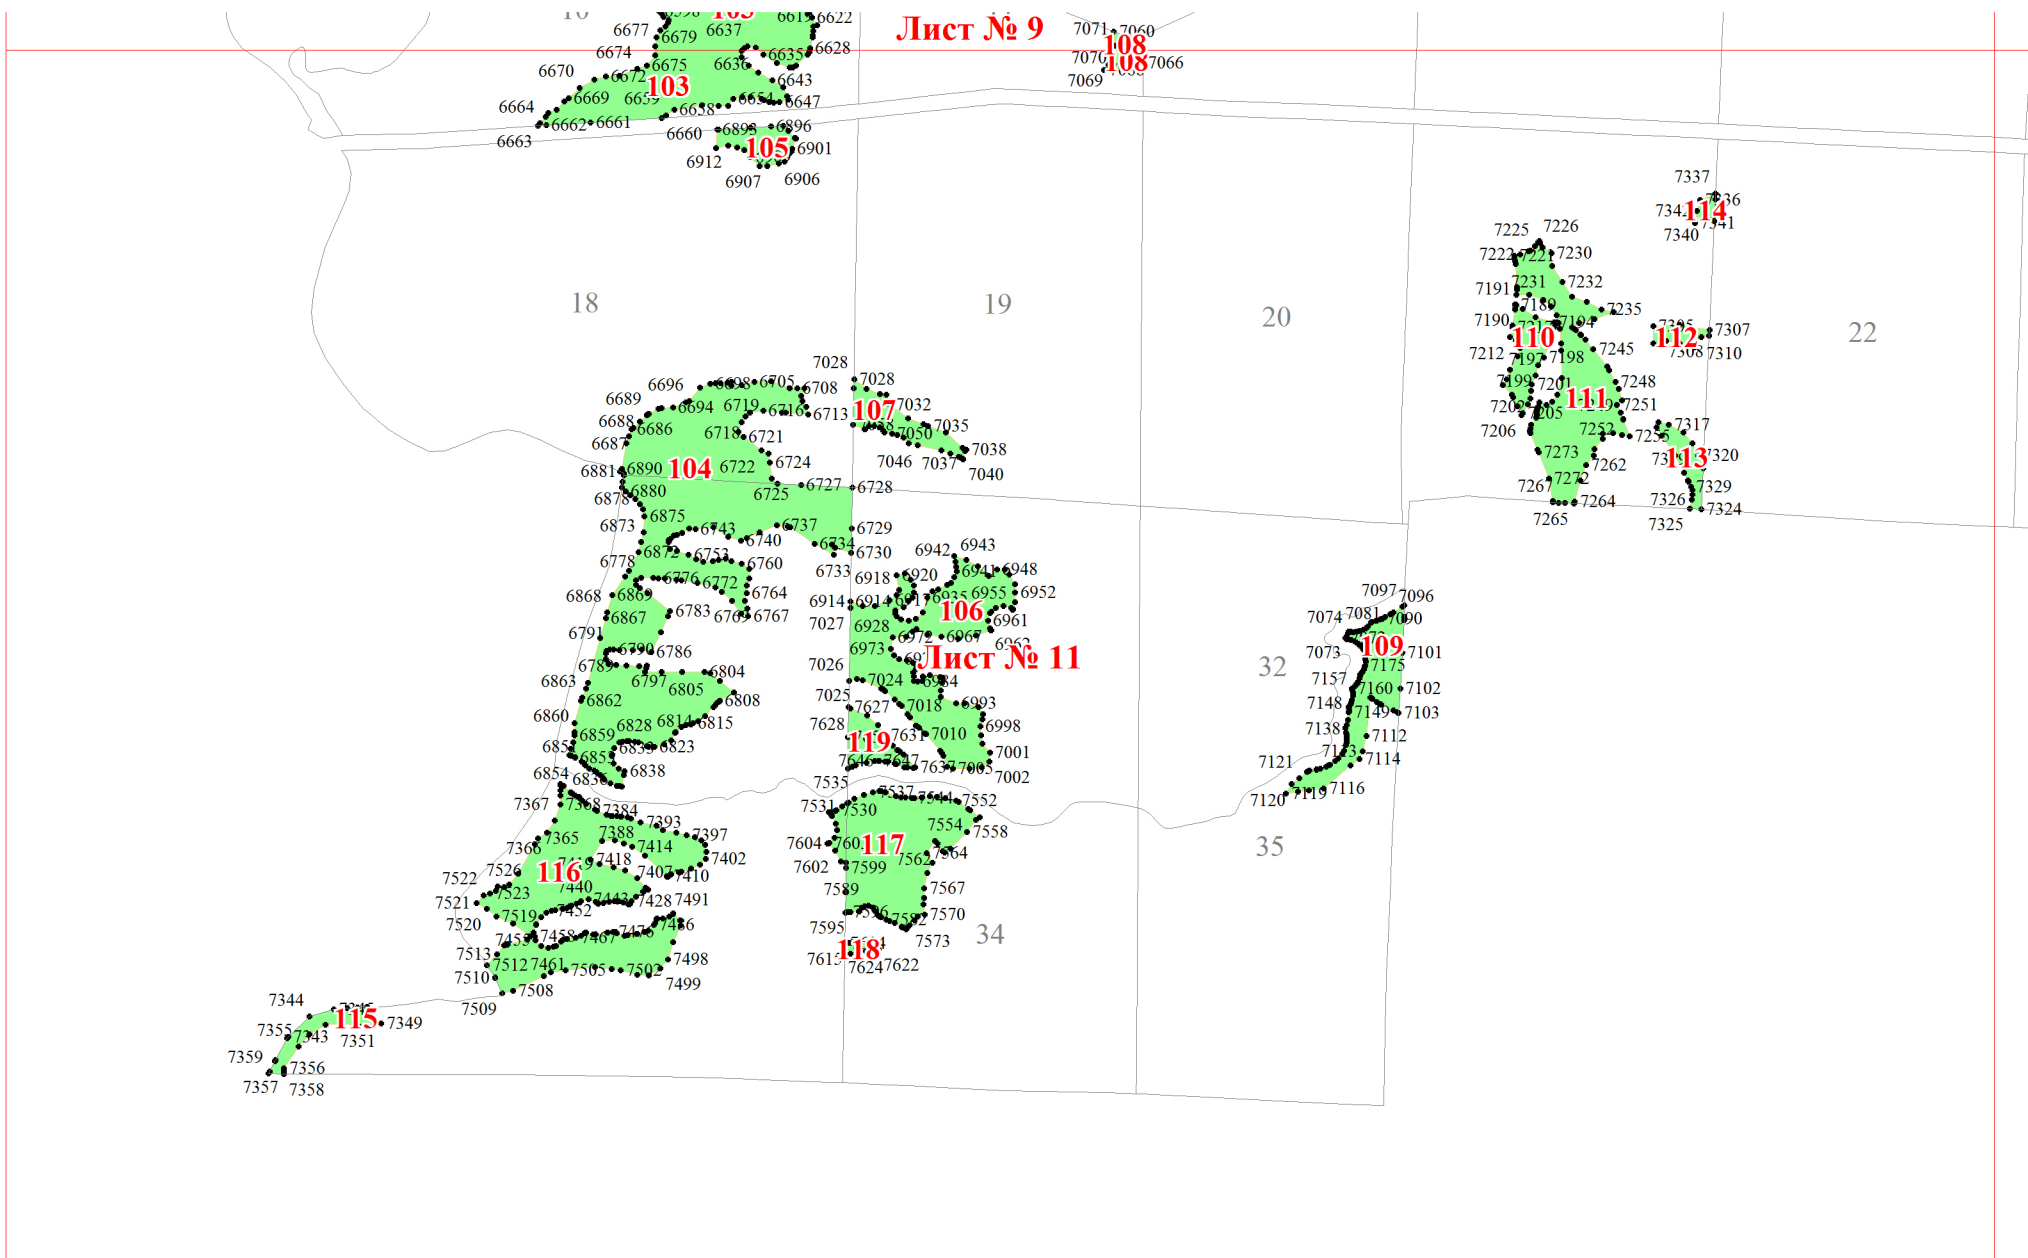

**Графическое описание местоположения границ земель, на которых  
располагаются особо защитные участки лесов «участки леса на крутых  
горных склонах», на территории Синегорского участкового лесничества  
Южно-Сахалинского лесничества Сахалинской области**

Приложение № 29 к приказу Рослесхоза  
от 28.02.2023 № 335

Используемые условные знаки и обозначения:

- 25 Границы и номера лесных кварталов
- 7 Номера участков
- 10 ● Номера характерных точек границ объекта
- Лист № 1 Границы и номера листов
- Границы особо защитных участков лесов

Лист № 2

Лист № 4

Лист № 6

Лист № 7

Лист № 5

394

3172

3170

Лист № 8

Лист № 6

Лист № 7

Лист № 10

Лист № 11

Лист № 10

**Лист № 9**

**Лист № 11**