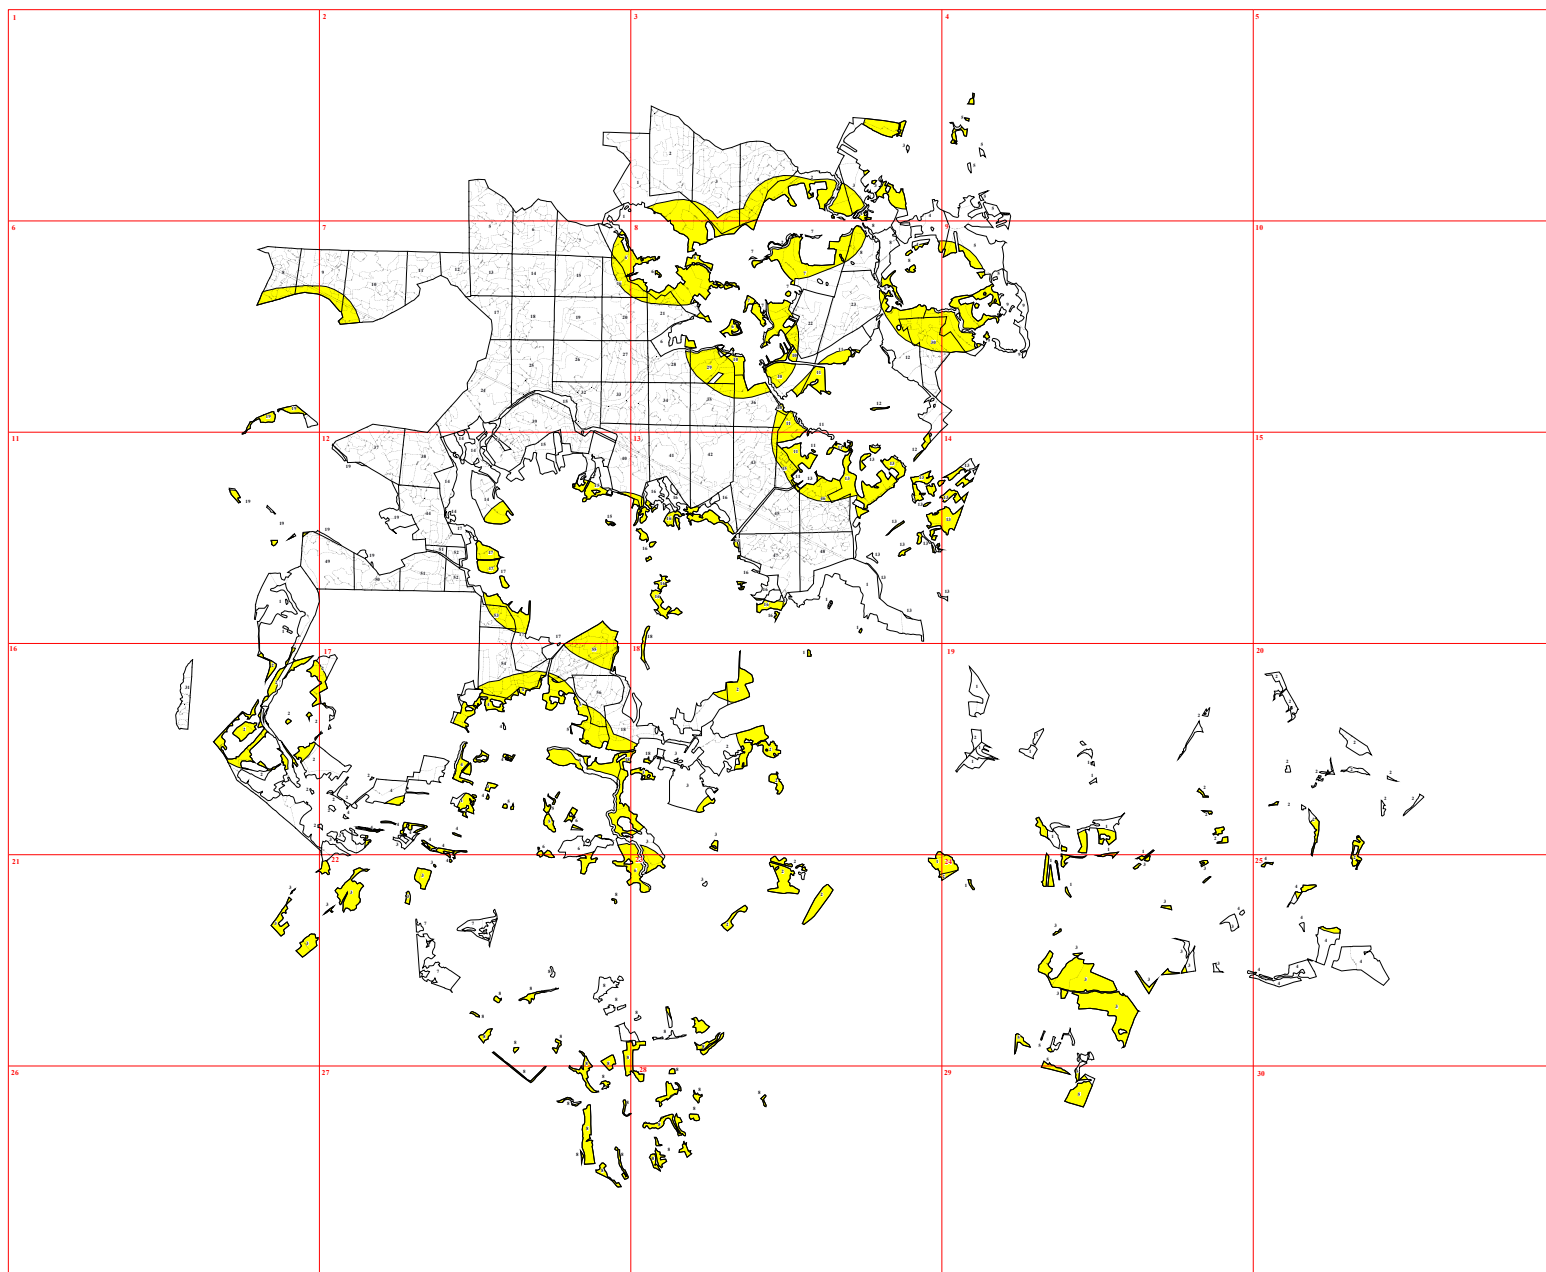

**Графическое описание местоположения границ земель, на которых располагаются
особо защитные участки лесов «участки лесов вокруг сельских населенных пунктов и
садовых товариществ», на территории Подкопаевского участкового лесничества
Мещовского лесничества Калужской области**

Приложение № 91 к приказу Рослесхоза
от 28.02.2023 № 283

3

4

5 243

5

5

5

5

19

19

238

18

1
197

20
2

18

3

136

18

39

25 4

2 4

4

4

4