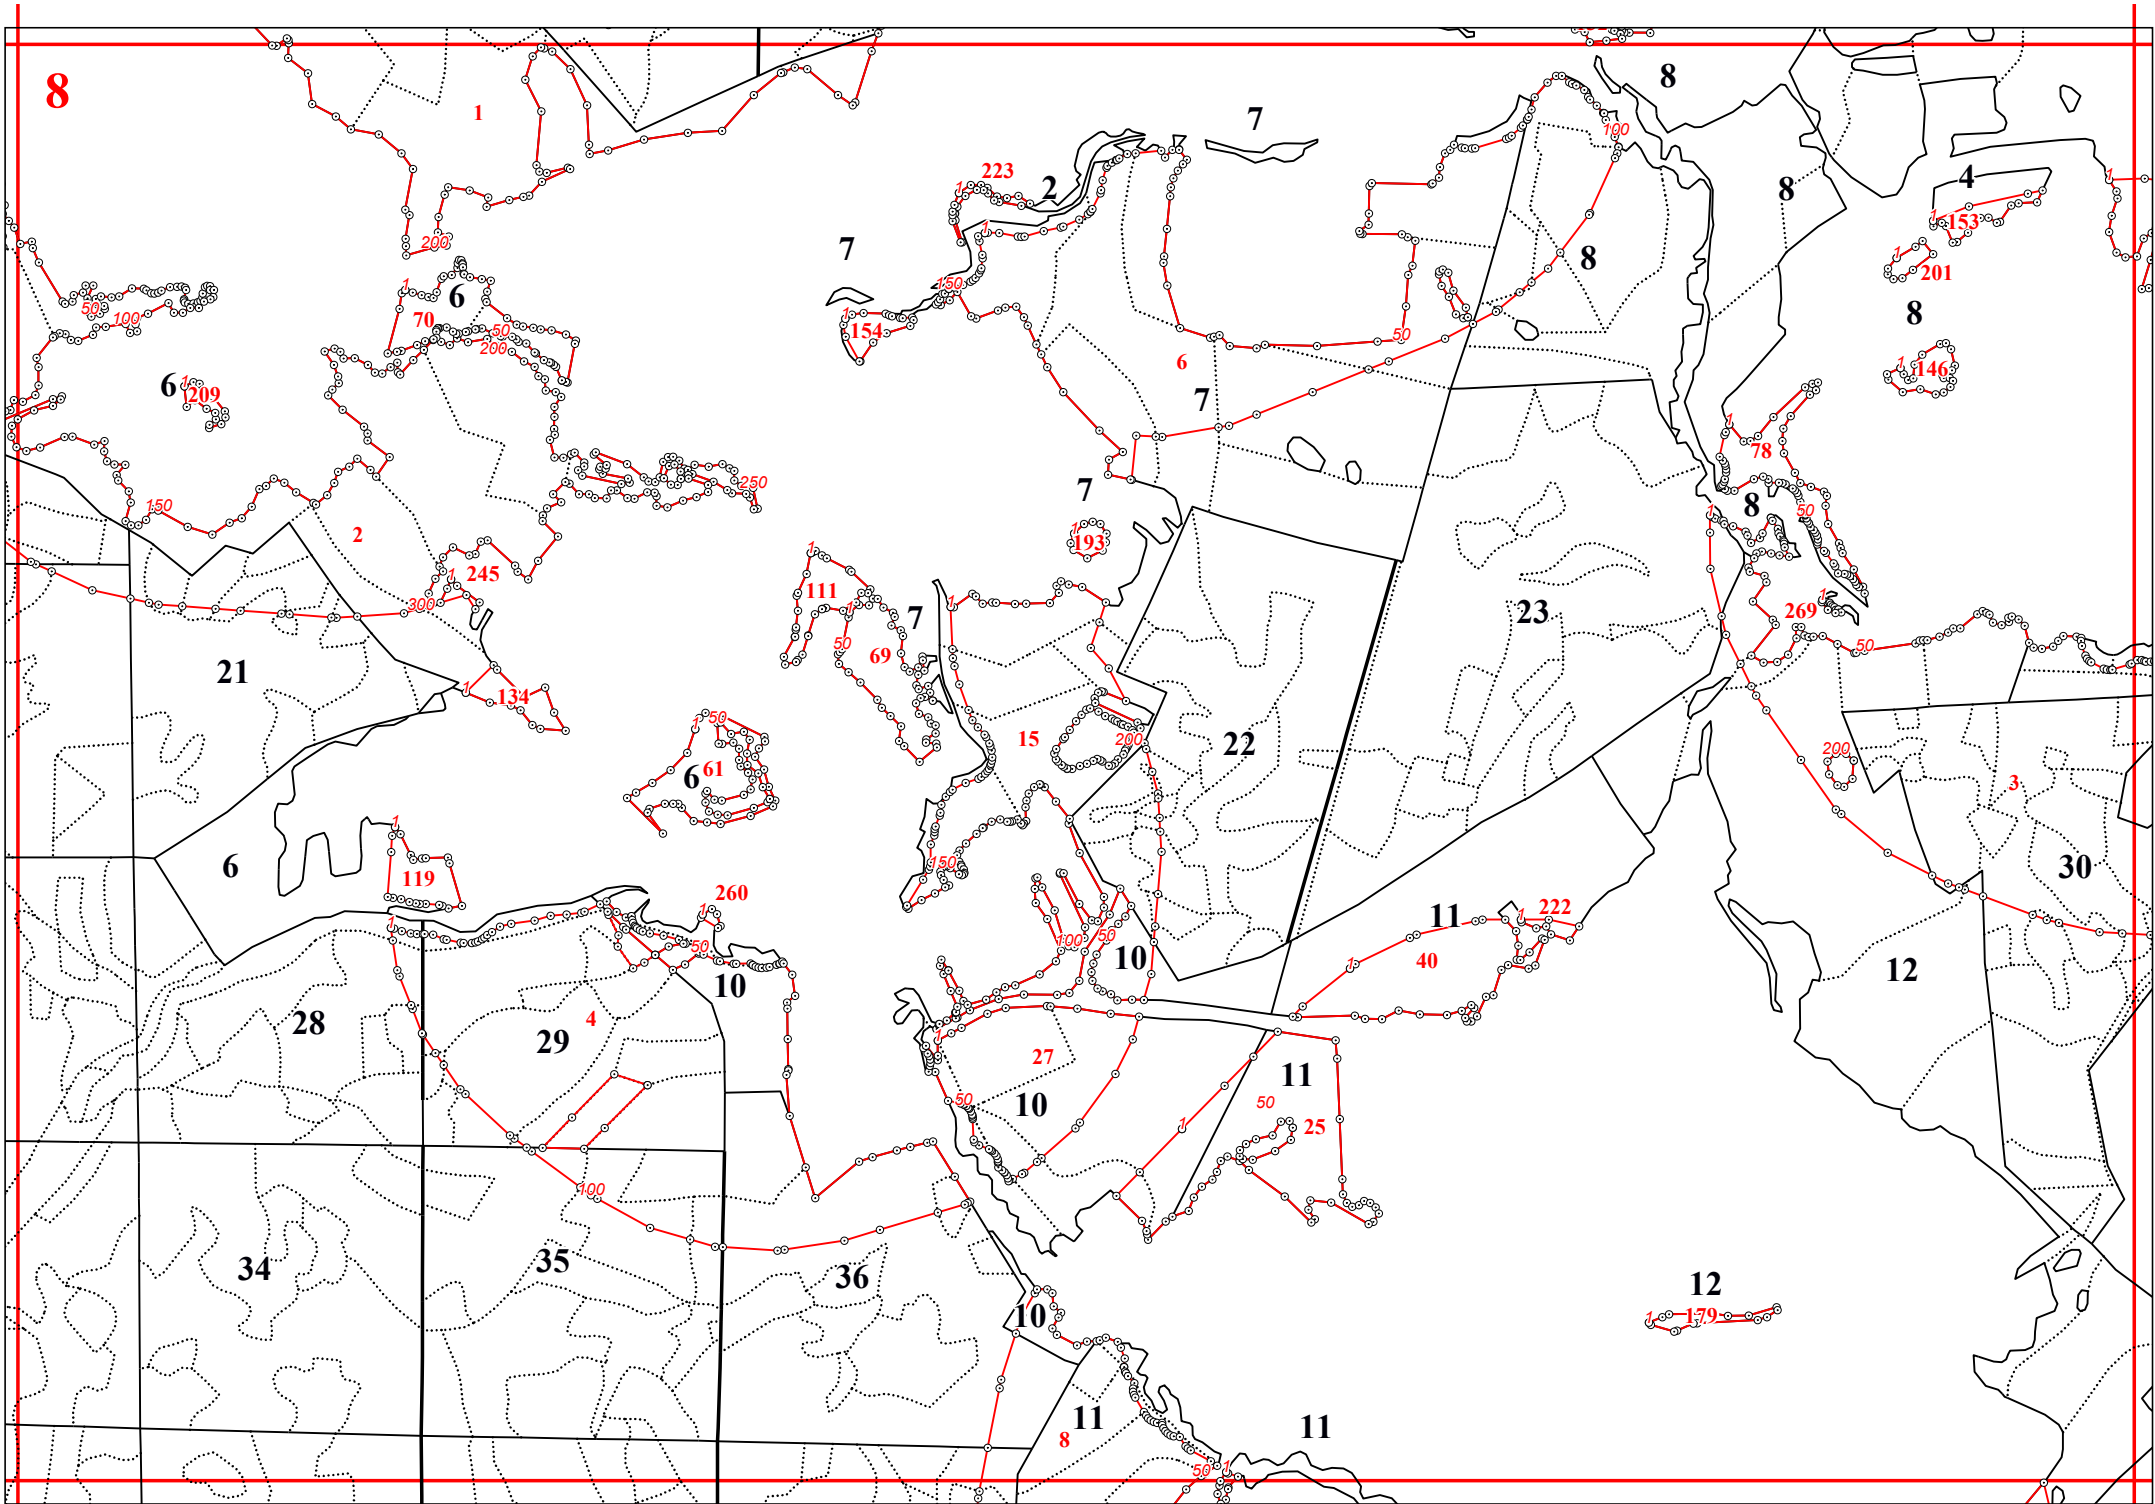

**Графическое описание местоположения границ земель, на которых располагаются
особо защитные участки лесов «участки лесов вокруг сельских населенных пунктов и
садовых товариществ», на территории Подкопаевского участкового лесничества
Мещовского лесничества Калужской области**

Приложение № 91 к приказу Рослесхоза
от 28.02.2023 № 283

3

4

5 243

5

5

5

5

19

19

238

18

1
197

20
2

18

3

136

18

39

25 4

2 4

4

4

4