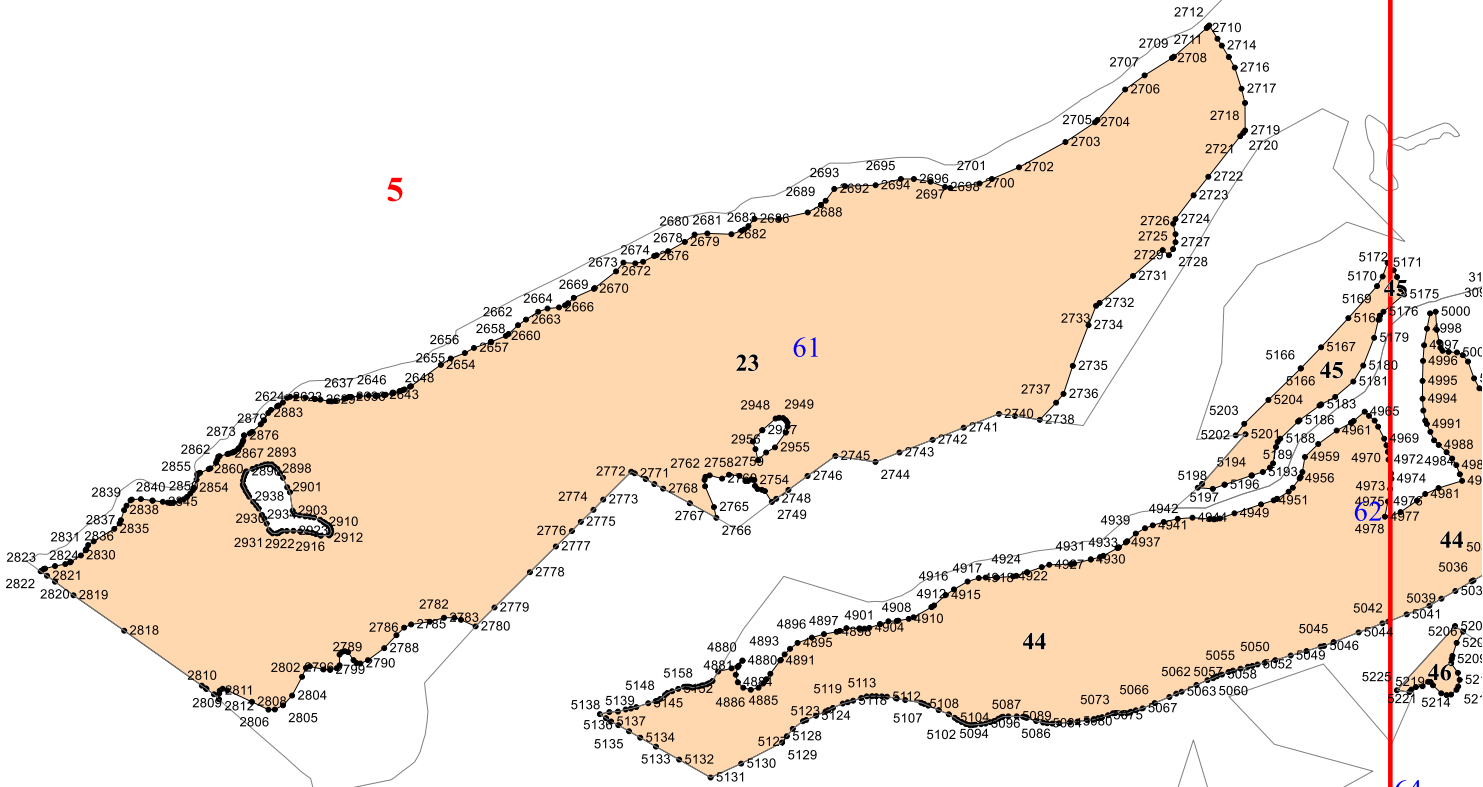

**Графическое описание местоположения границ земель,
на которых располагаются особо защитные участки лесов
«участки леса на крутых горных склонах»,
на территории
Хуриковского участкового лесничества
Табасаранского лесничества
Республики Дагестан**

31

5

23 61

44

64

76

49

18