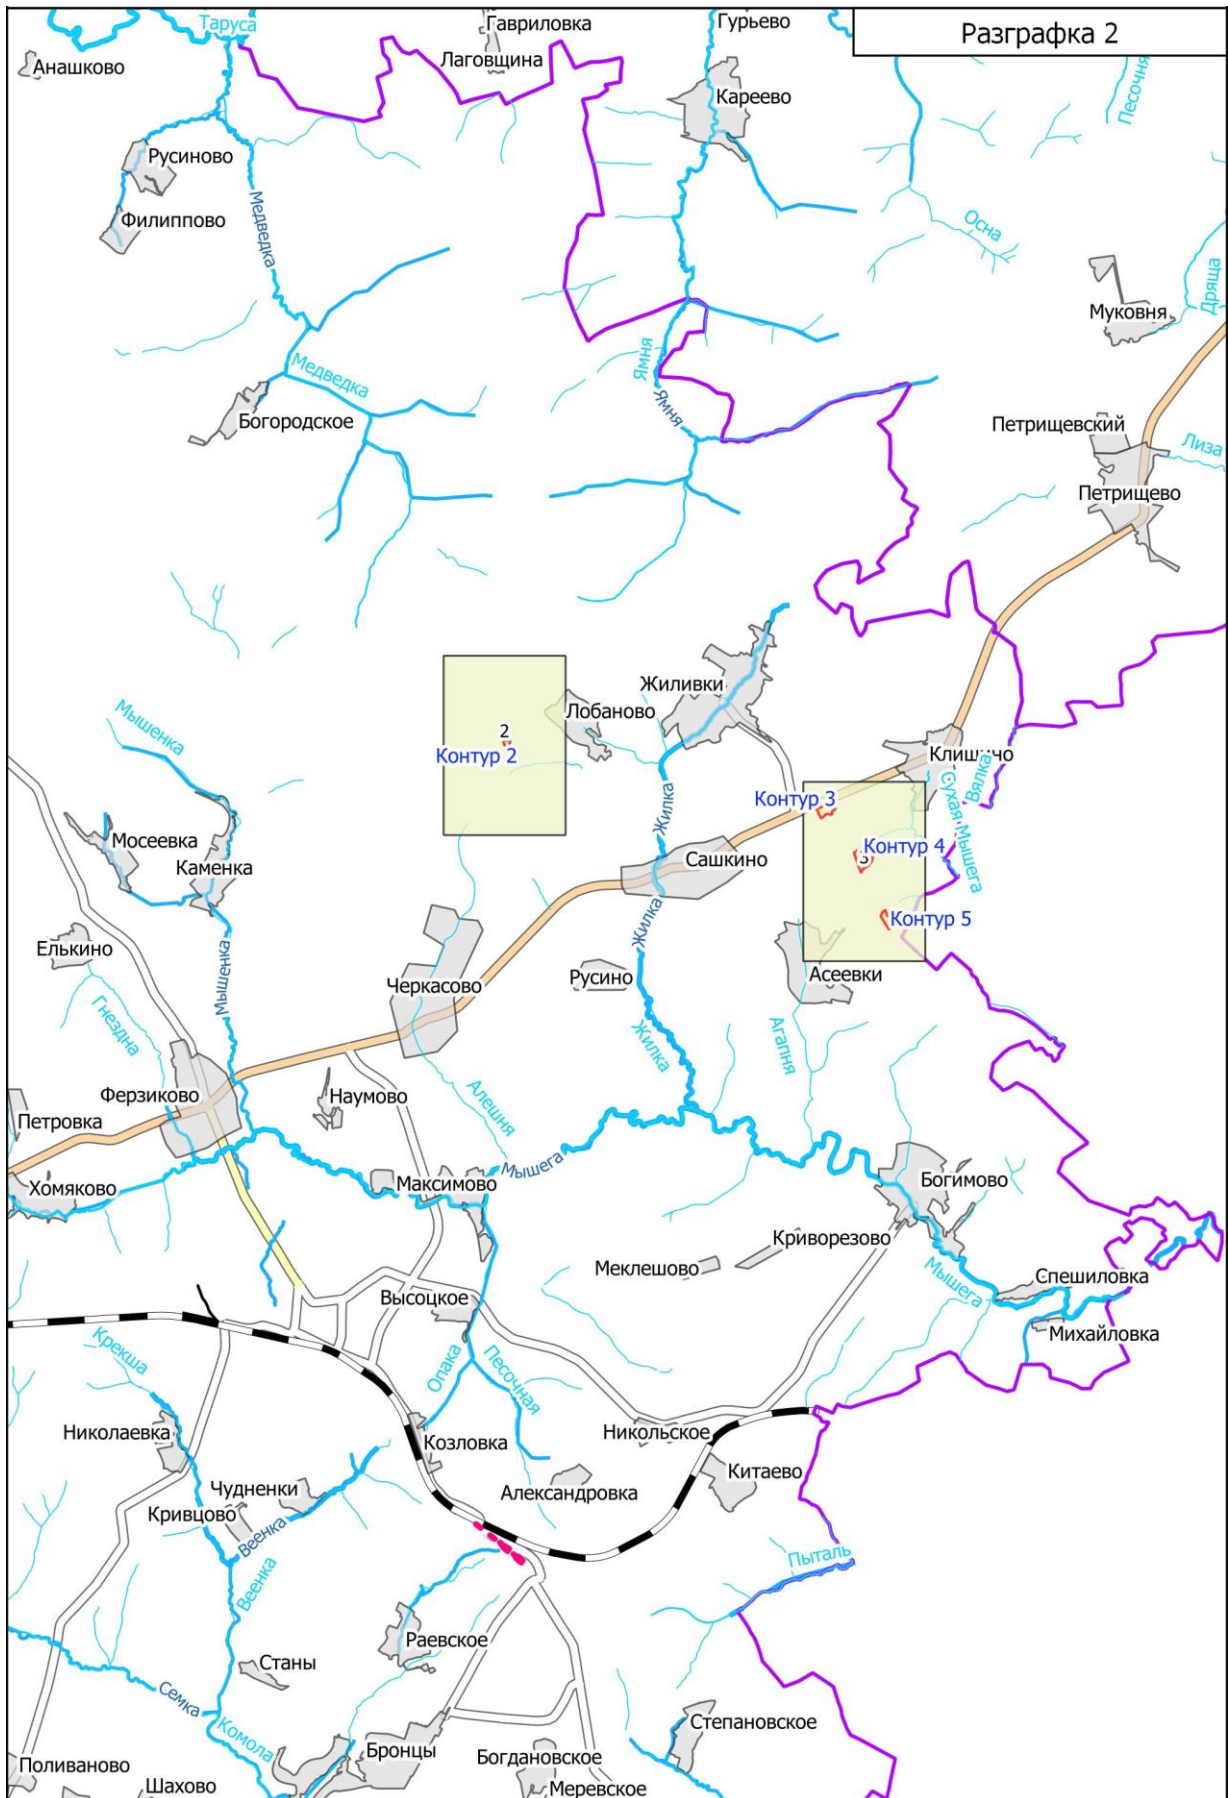

**Графическое описание местоположения границ земель, на которых  
располагаются особо защитные участки лесов «участки лесов с наличием  
реликтовых и эндемичных растений», на территории Слободского участкового  
лесничества Ферзиковского лесничества Калужской области**

М 1:10000

Выноска № 2

М 1:10000

10/11/2014