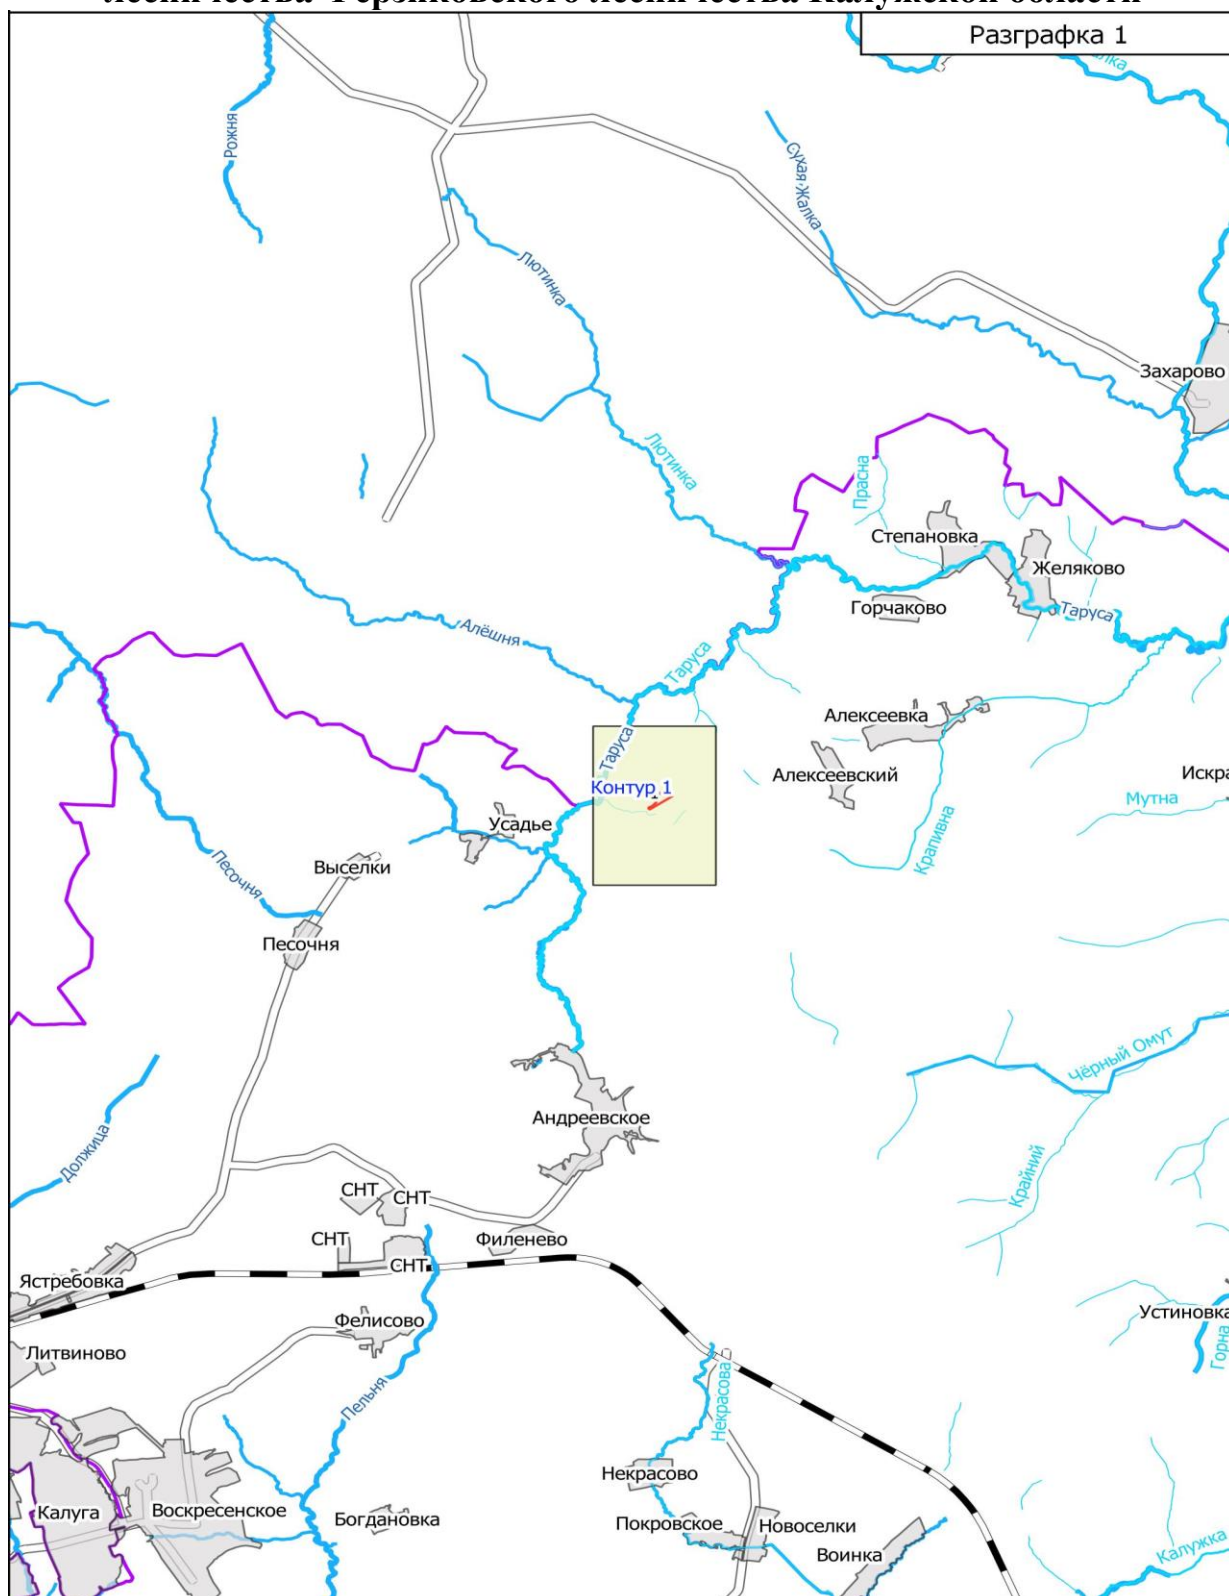

**Графическое описание местоположения границ земель, на которых  
располагаются особо защитные участки лесов «участки лесов с наличием  
реликтовых и эндемичных растений», на территории Слободского участкового  
лесничества Ферзиковского лесничества Калужской области**

М 1:10000

Выноска № 2

М 1:10000

10/11/2014