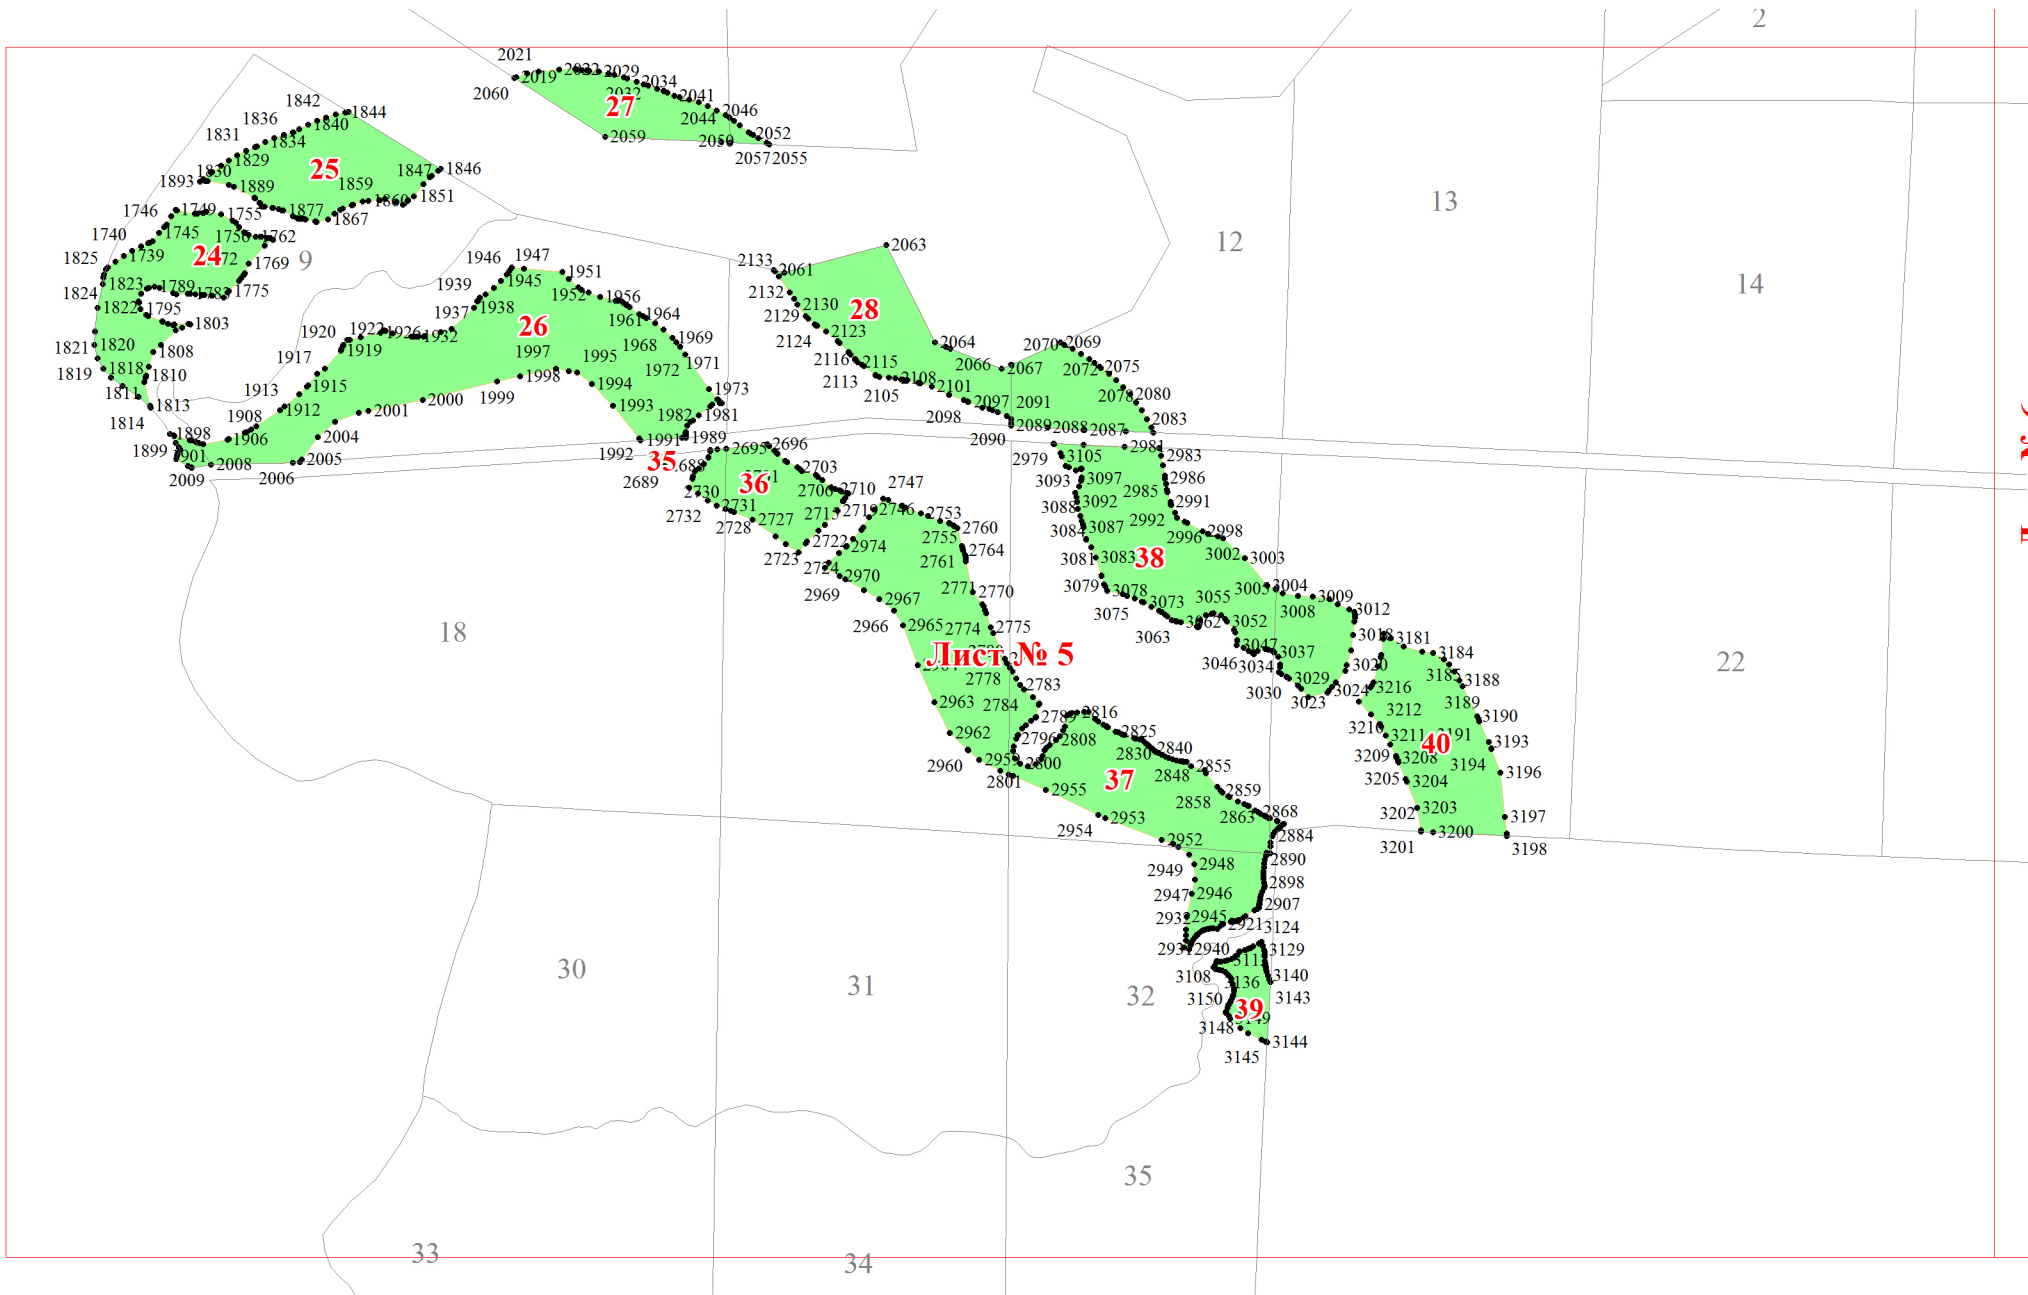

**Графическое описание местоположения границ земель, на которых  
располагаются ценные леса (нерестощохранные полосы лесов), на  
территории Синегорского участкового лесничества Южно-Сахалинского  
лесничества Сахалинской области**

Приложение № 10 к приказу Рослесхоза  
от 28.02.2023 № 335

Используемые условные знаки и обозначения:

- 25 Границы и номера лесных кварталов
- 7 Номера участков
- 10 • Номера характерных точек границ объекта
- Лист № 1 Границы и номера листов
- Границы категорий защитных лесов

Лист № 2

Лист № 3

Лист № 4

Лист № 6

2669 2668

Лист № 6

Лист № 4

**Лист № 7**