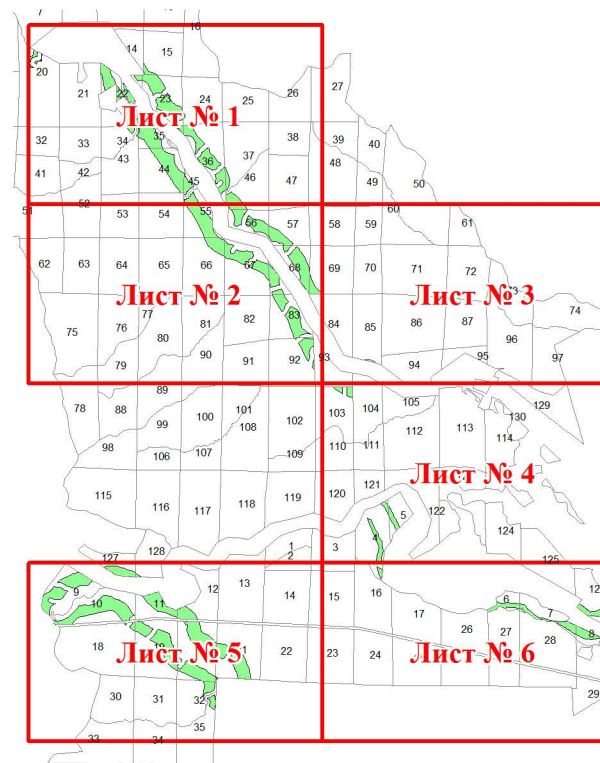

**Графическое описание местоположения границ земель, на которых  
располагаются ценные леса (нерестощохранные полосы лесов), на  
территории Синегорского участкового лесничества Южно-Сахалинского  
лесничества Сахалинской области**

Приложение № 10 к приказу Рослесхоза  
от 28.02.2023 № 335

Используемые условные знаки и обозначения:

- 25 Границы и номера лесных кварталов
- 7 Номера участков
- 10 • Номера характерных точек границ объекта
- Лист № 1 Границы и номера листов
- Границы категорий защитных лесов

Лист № 2

Лист № 3

Лист № 4

Лист № 6

2669 2668

Лист № 6

Лист № 4

**Лист № 7**