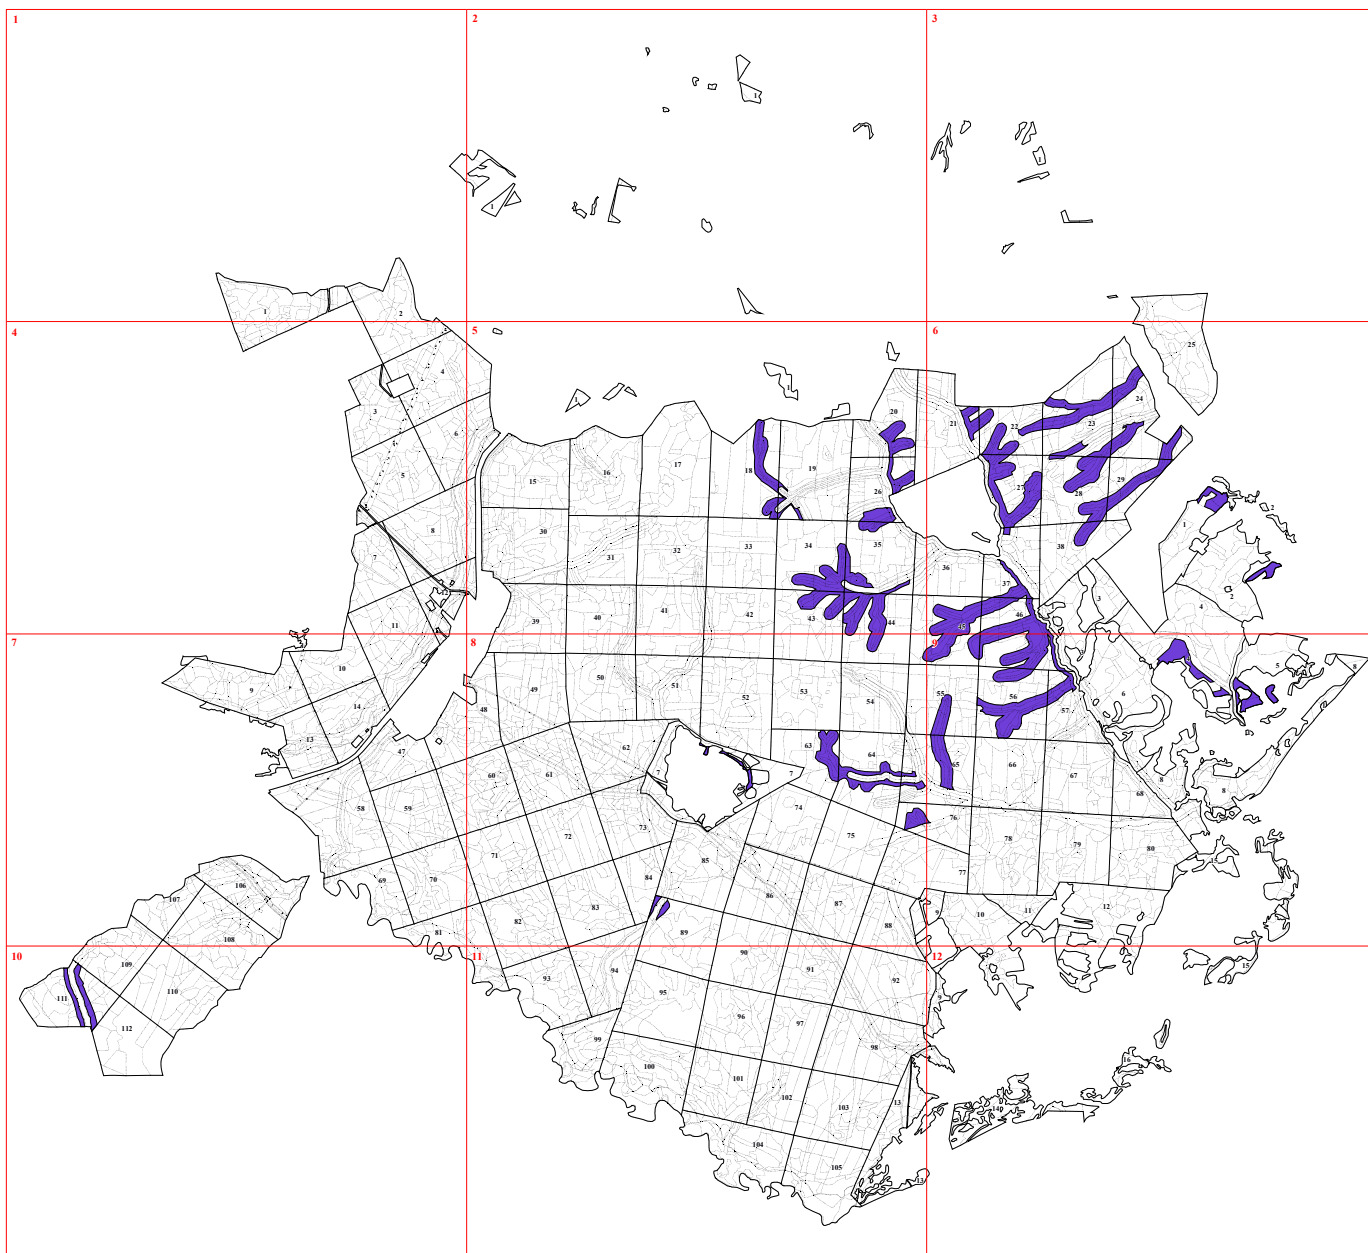

**Графическое описание местоположения границ земель, на которых
располагаются особо защитные участки лесов «почвозащитные участки лесов,
расположенные вдоль склонов оврагов», на территории
Думиничского участкового лесничества Думиничского лесничества Калужской области**

5

10

111

109

110

112