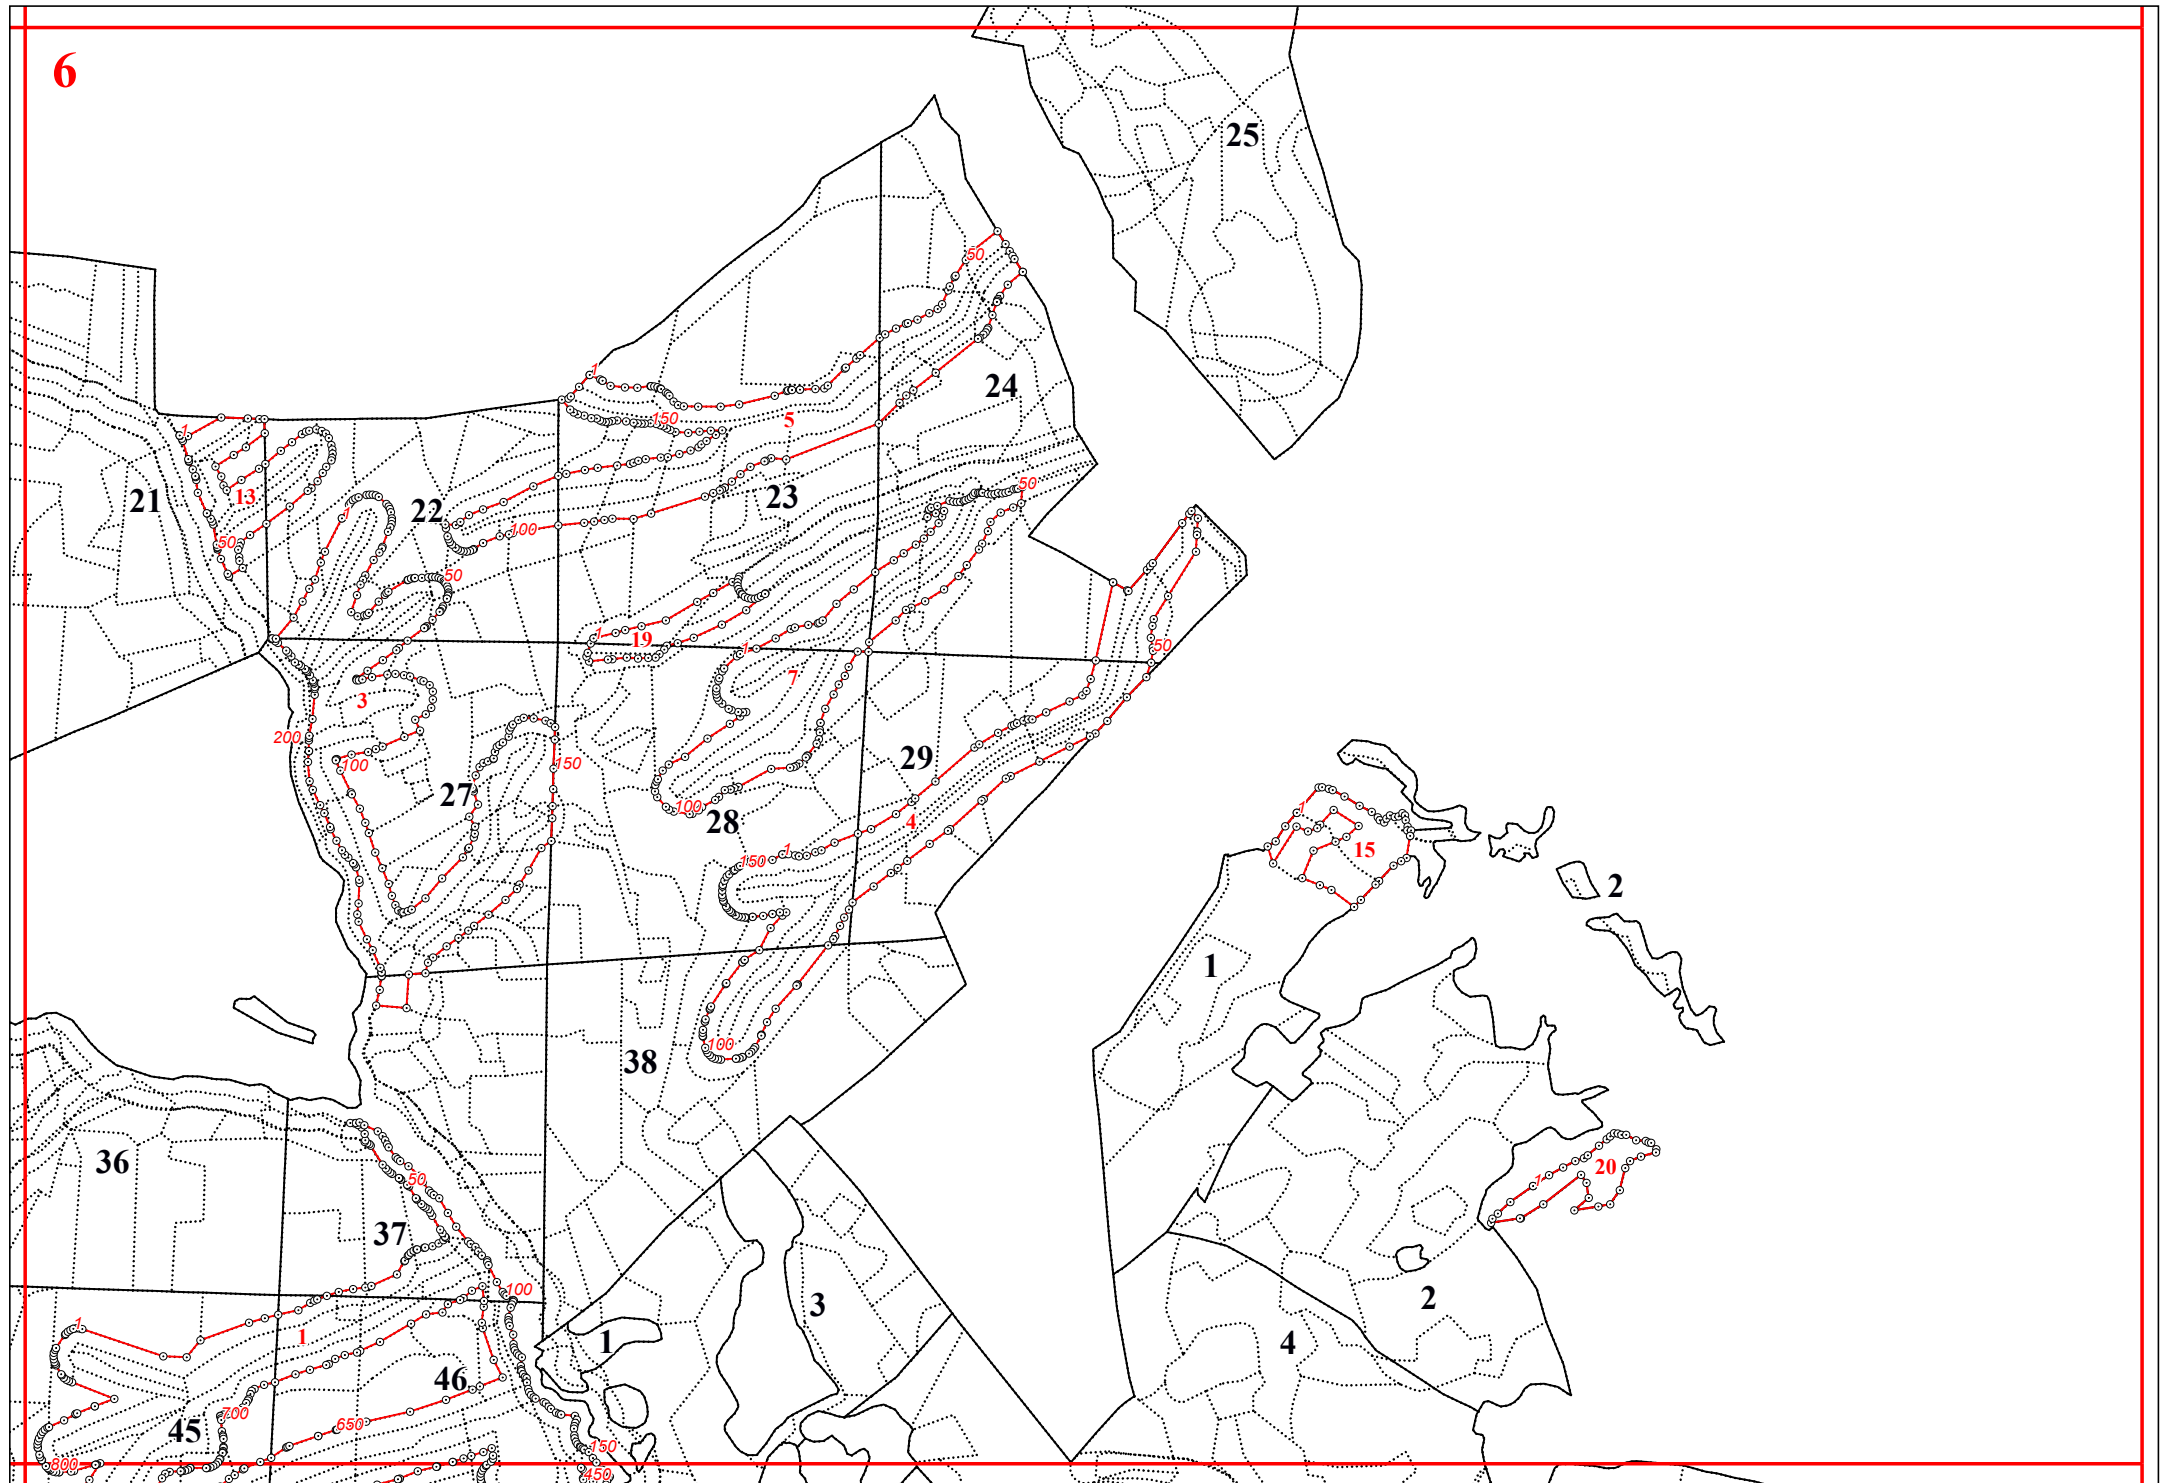

**Графическое описание местоположения границ земель, на которых
располагаются особо защитные участки лесов «почвозащитные участки лесов,
расположенные вдоль склонов оврагов», на территории
Думиничского участкового лесничества Думиничского лесничества Калужской области**

5

10

111

109

110

112