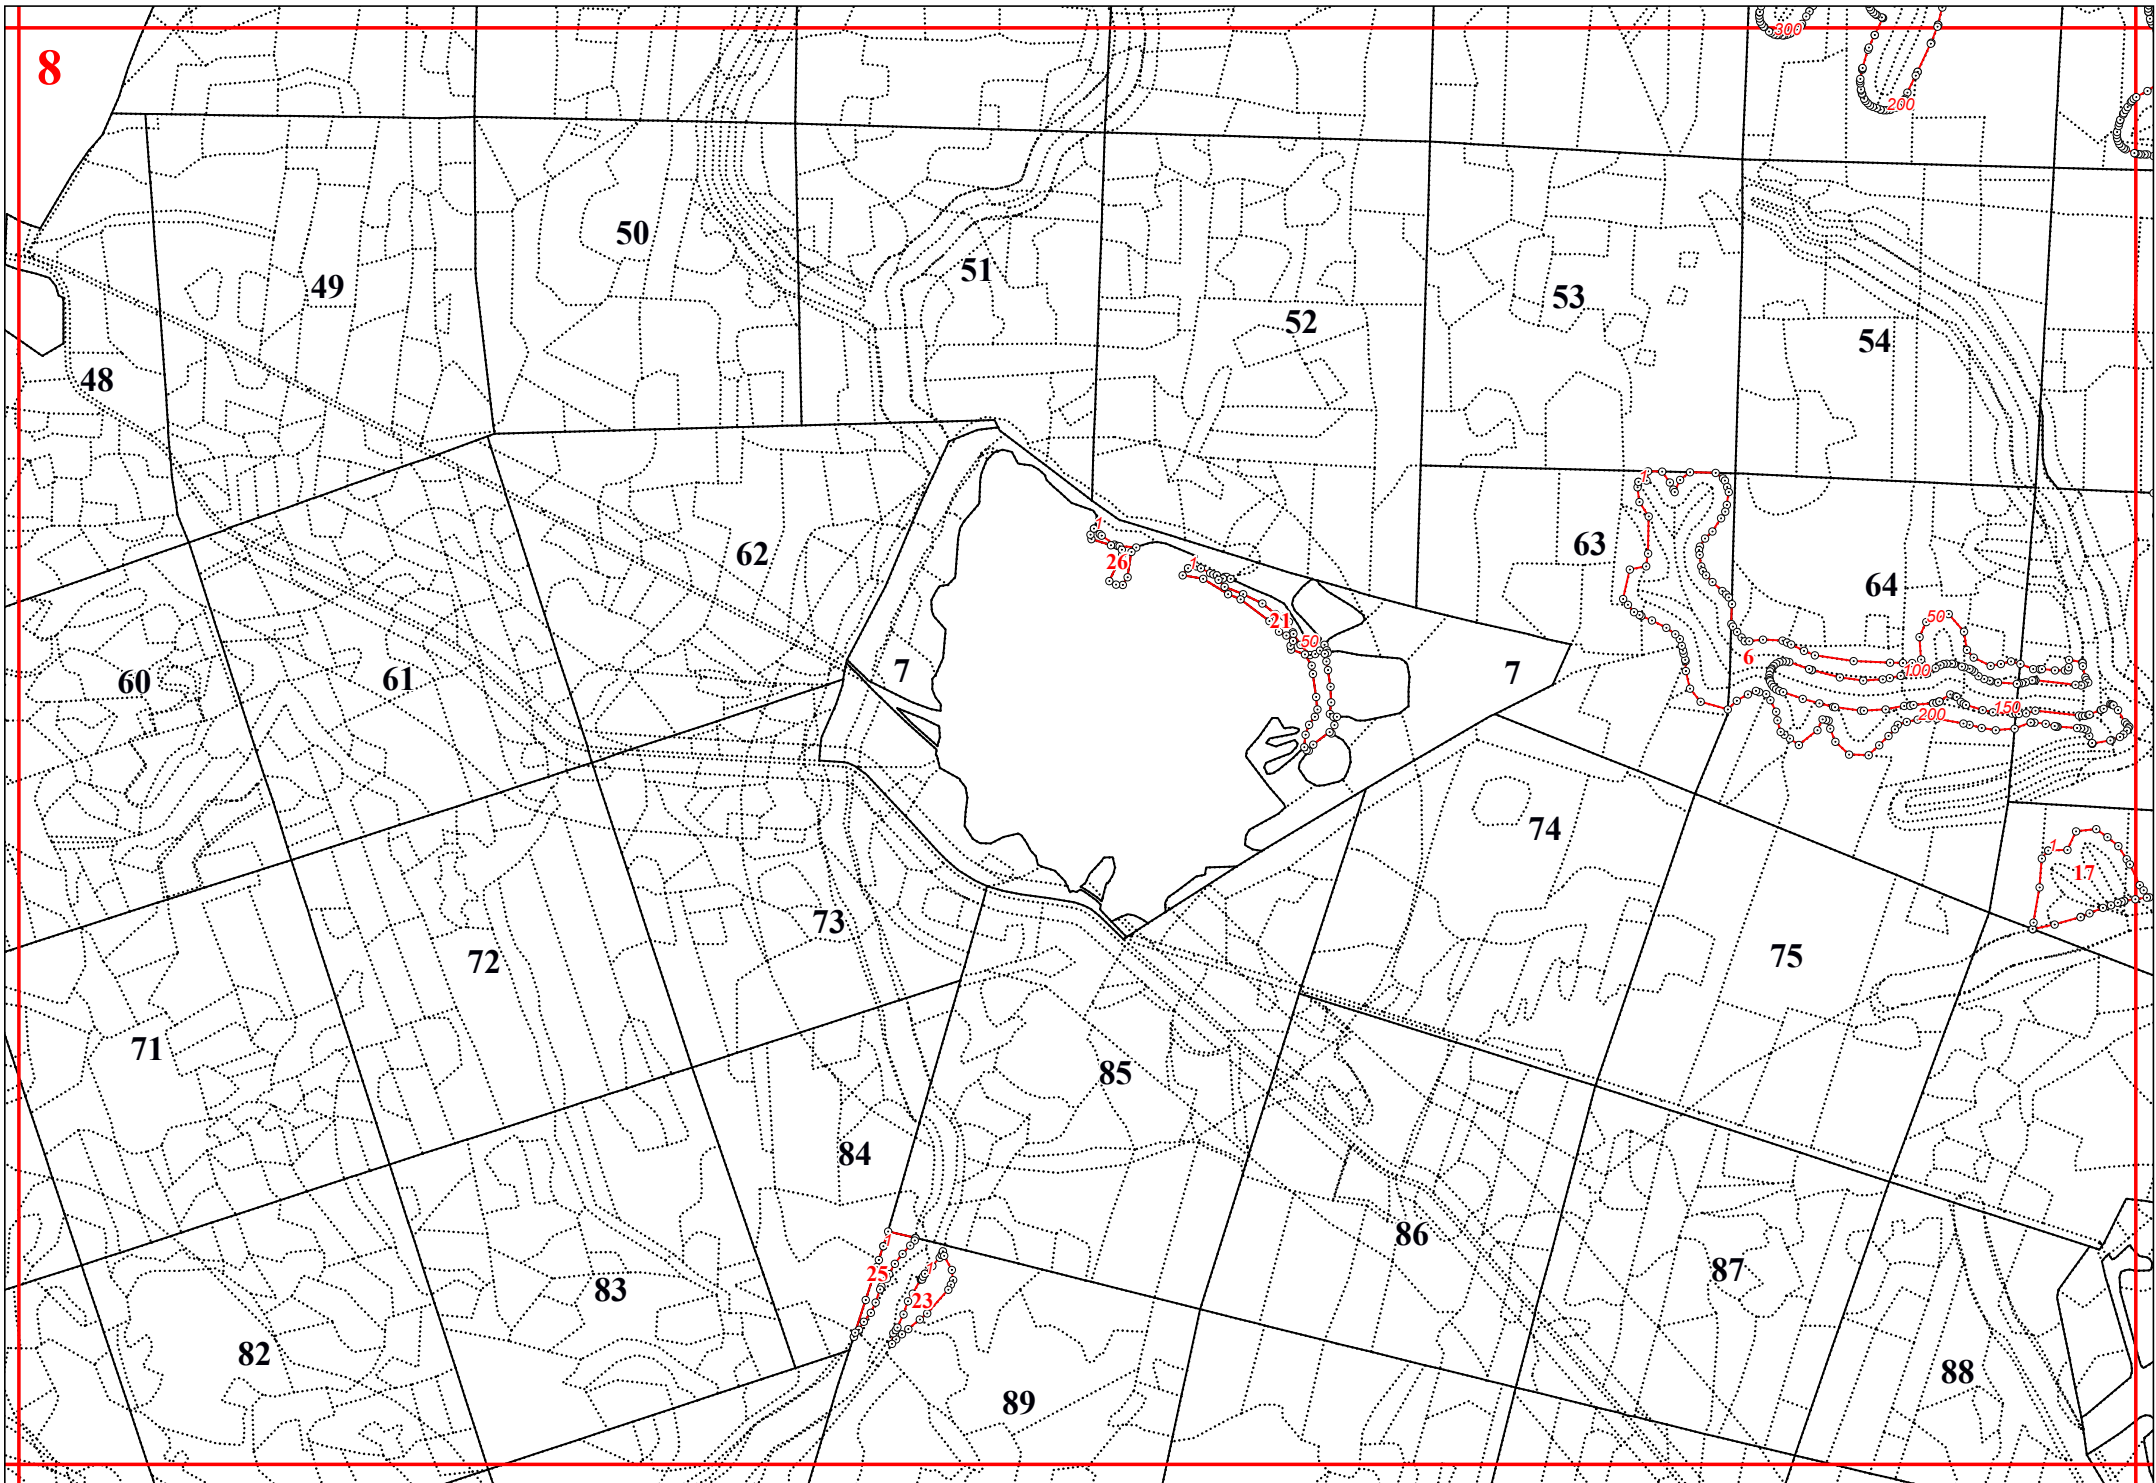

**Графическое описание местоположения границ земель, на которых
располагаются особо защитные участки лесов «почвозащитные участки лесов,
расположенные вдоль склонов оврагов», на территории
Думиничского участкового лесничества Думиничского лесничества Калужской области**

5

10

111

109

110

112