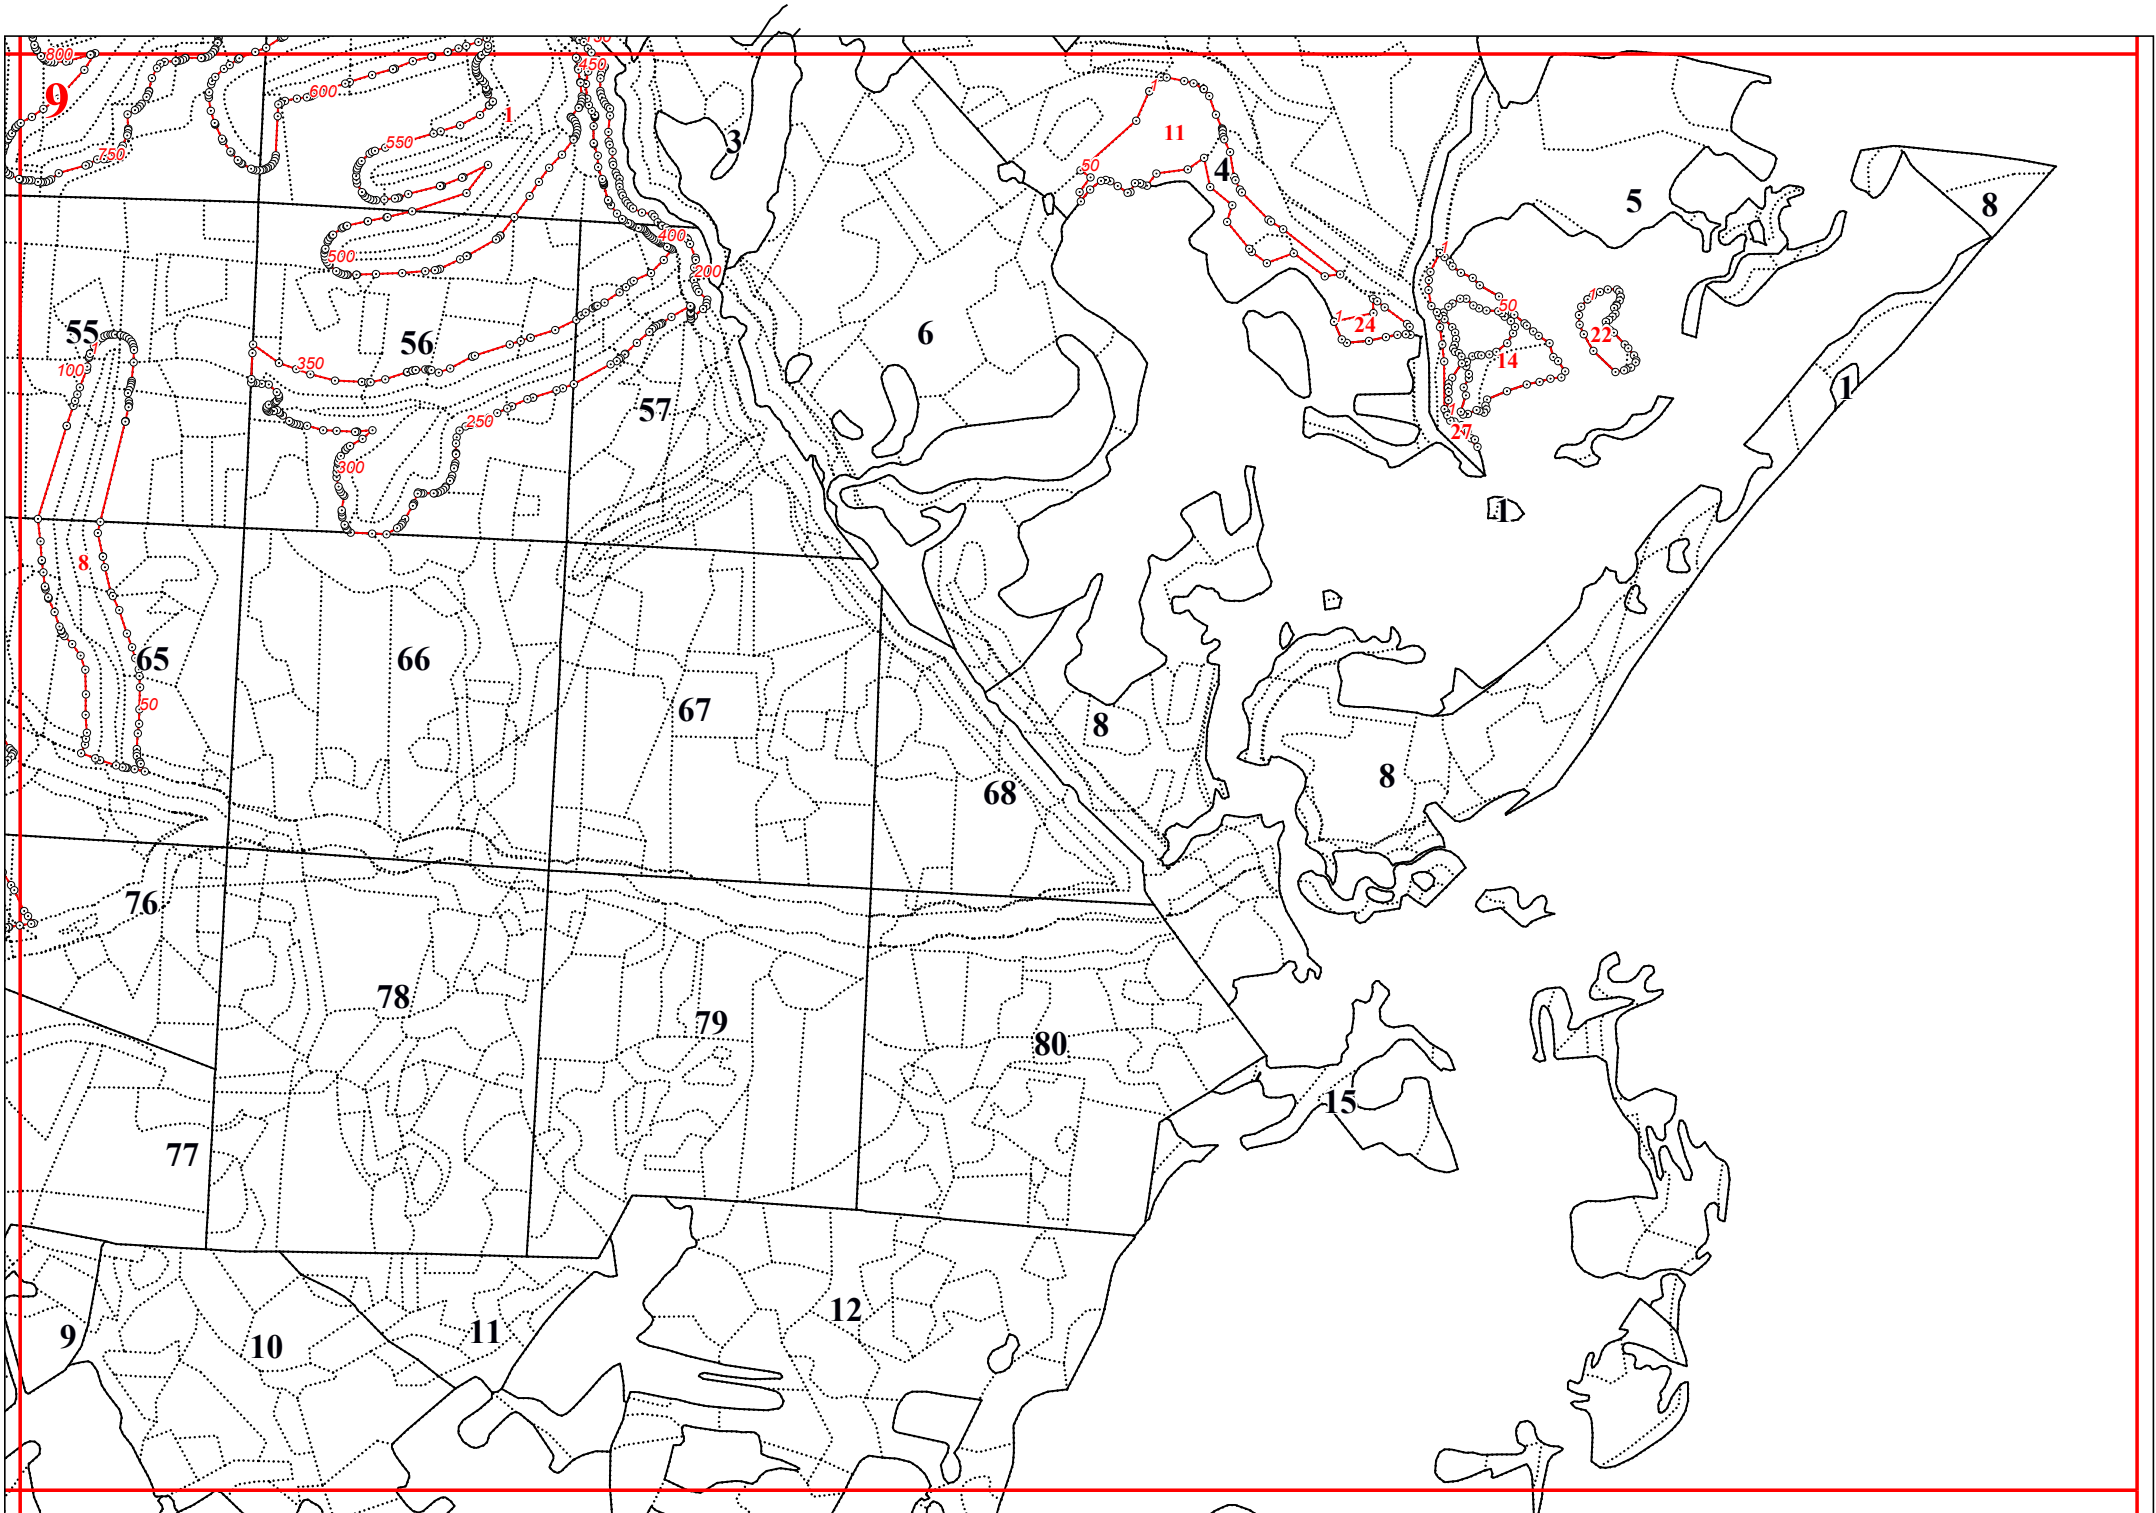

**Графическое описание местоположения границ земель, на которых
располагаются особо защитные участки лесов «почвозащитные участки лесов,
расположенные вдоль склонов оврагов», на территории
Думиничского участкового лесничества Думиничского лесничества Калужской области**

5

10

111

109

110

112