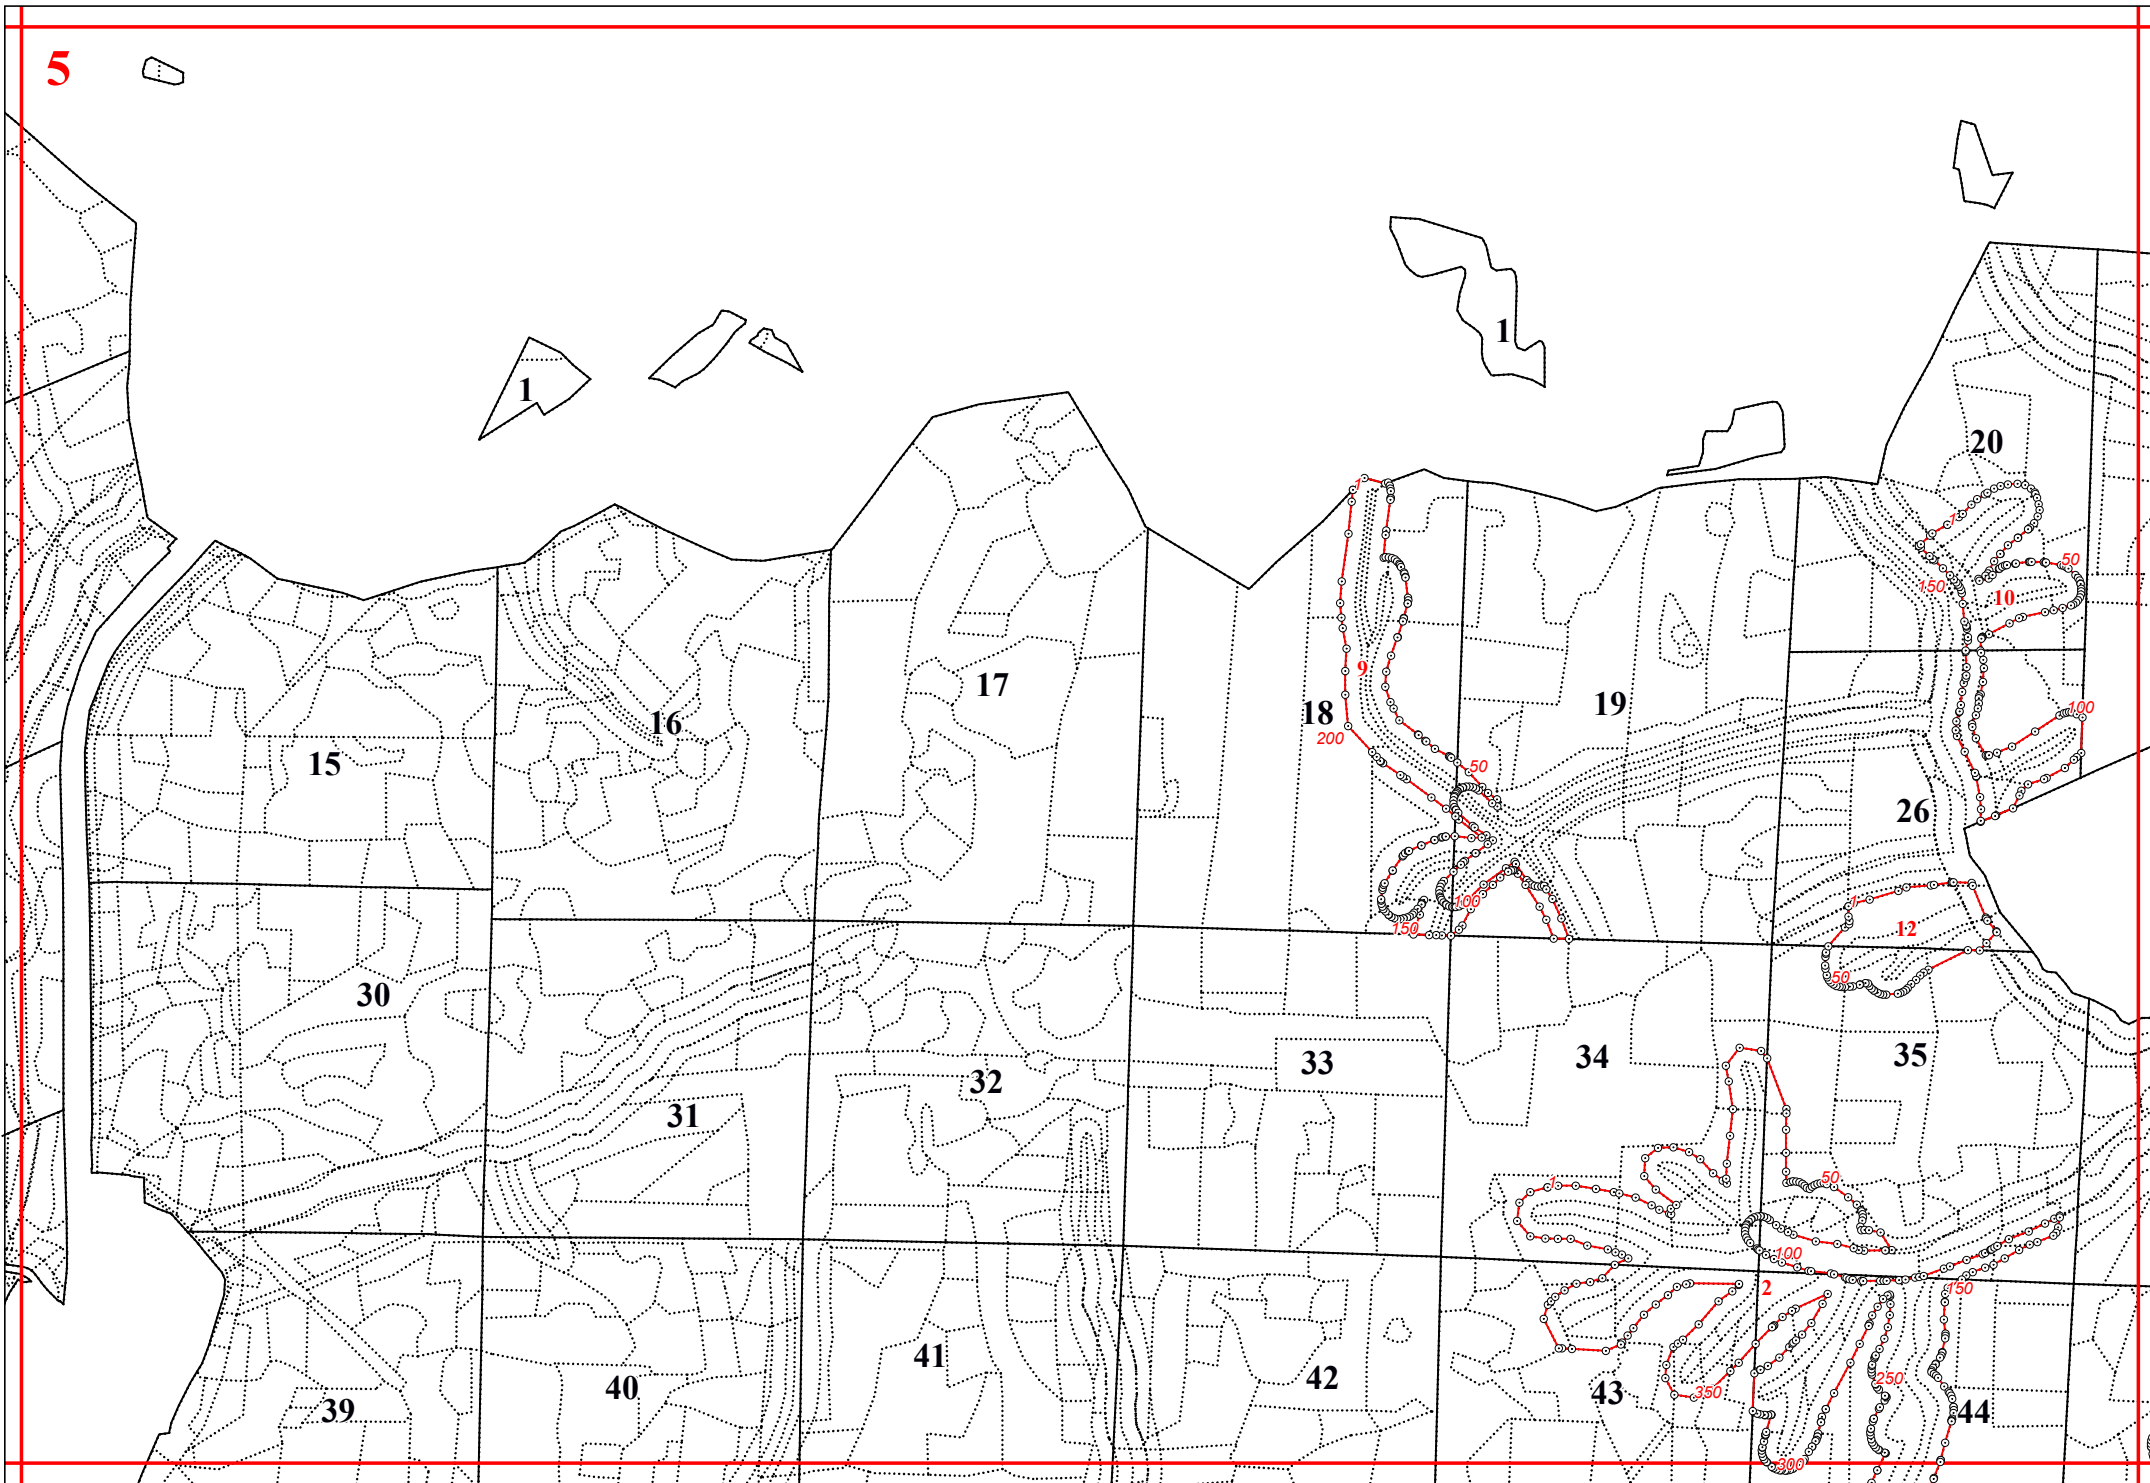

**Графическое описание местоположения границ земель, на которых
располагаются особо защитные участки лесов «почвозащитные участки лесов,
расположенные вдоль склонов оврагов», на территории
Думиничского участкового лесничества Думиничского лесничества Калужской области**

5

10

111

109

110

112