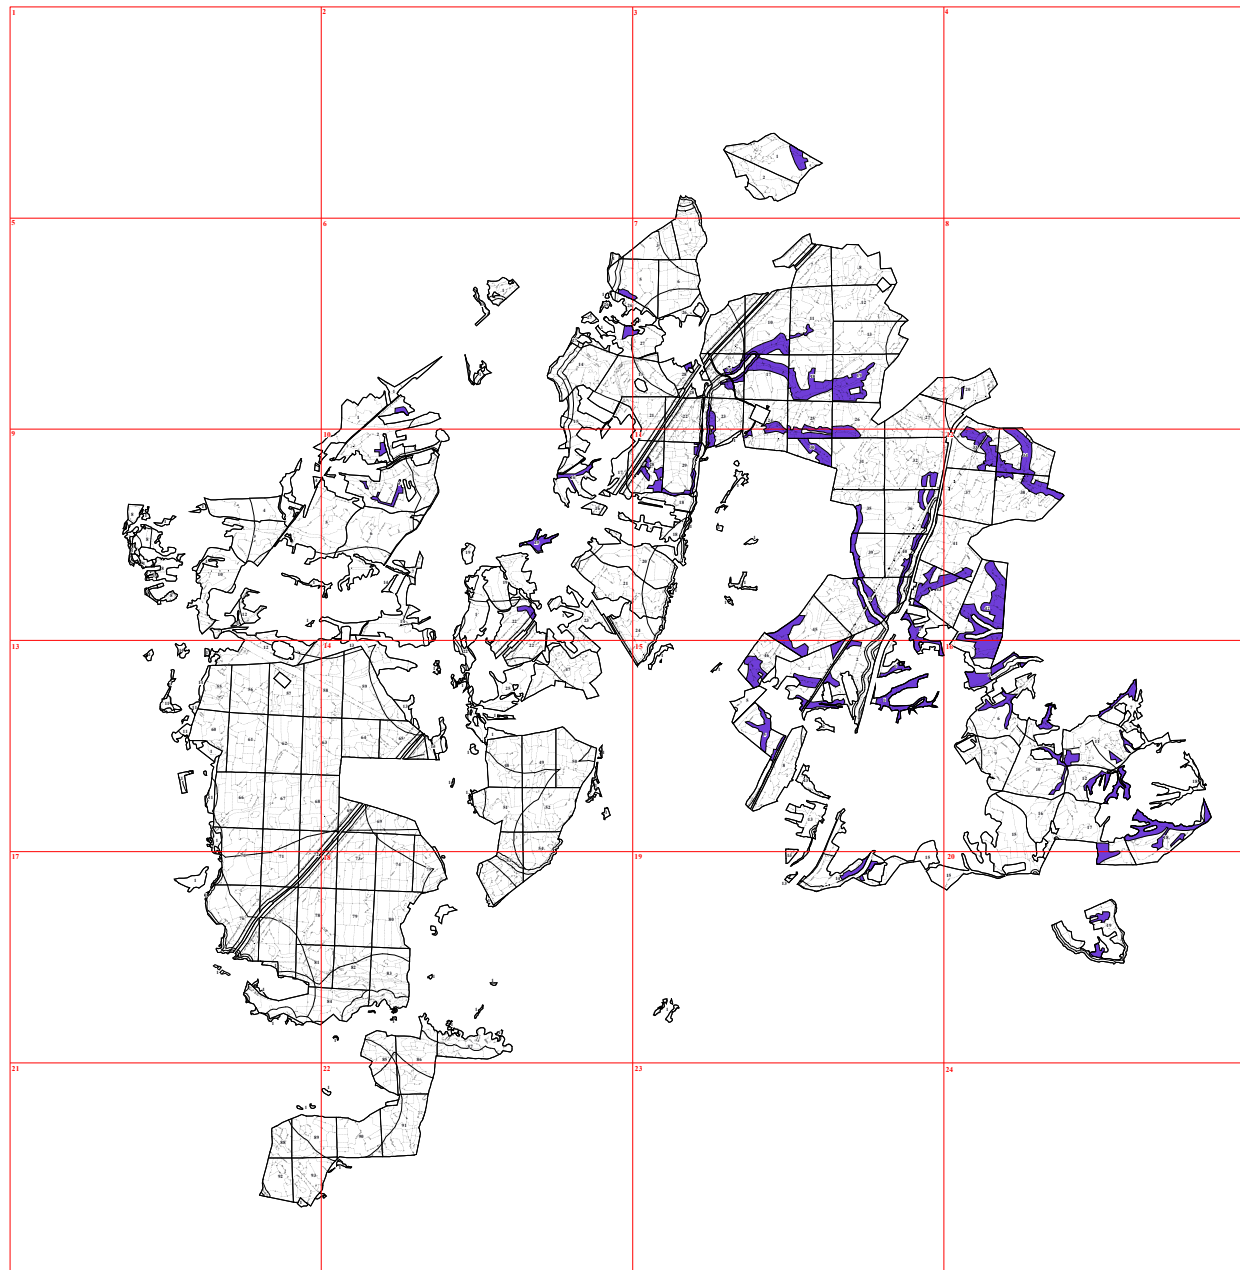

Графическое описание местоположения границ земель, на которых располагаются особо защитные участки лесов «почвозащитные участки лесов, расположенные вдоль склонов оврагов», на территории Брынского участкового лесничества Думиничского лесничества Калужской области

Приложение № 59 к приказу Рослесхоза от 28.02.2023 № 272

10

19

20

15