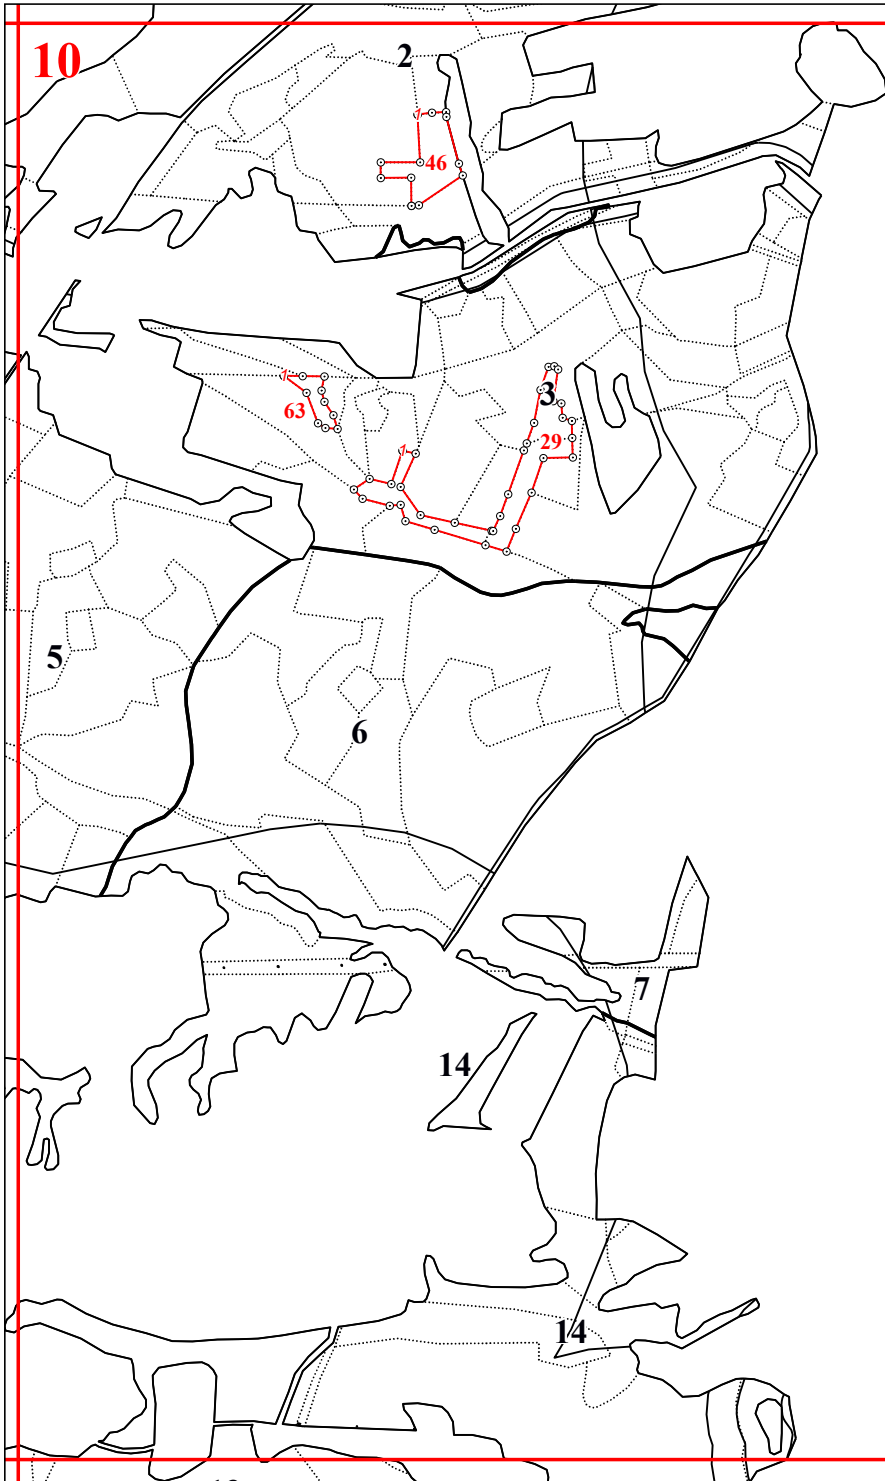

Графическое описание местоположения границ земель, на которых располагаются особо защитные участки лесов «почвозащитные участки лесов, расположенные вдоль склонов оврагов», на территории Брынского участкового лесничества Думиничского лесничества Калужской области

Приложение № 59 к приказу Рослесхоза от 28.02.2023 № 272

10

19

20

15