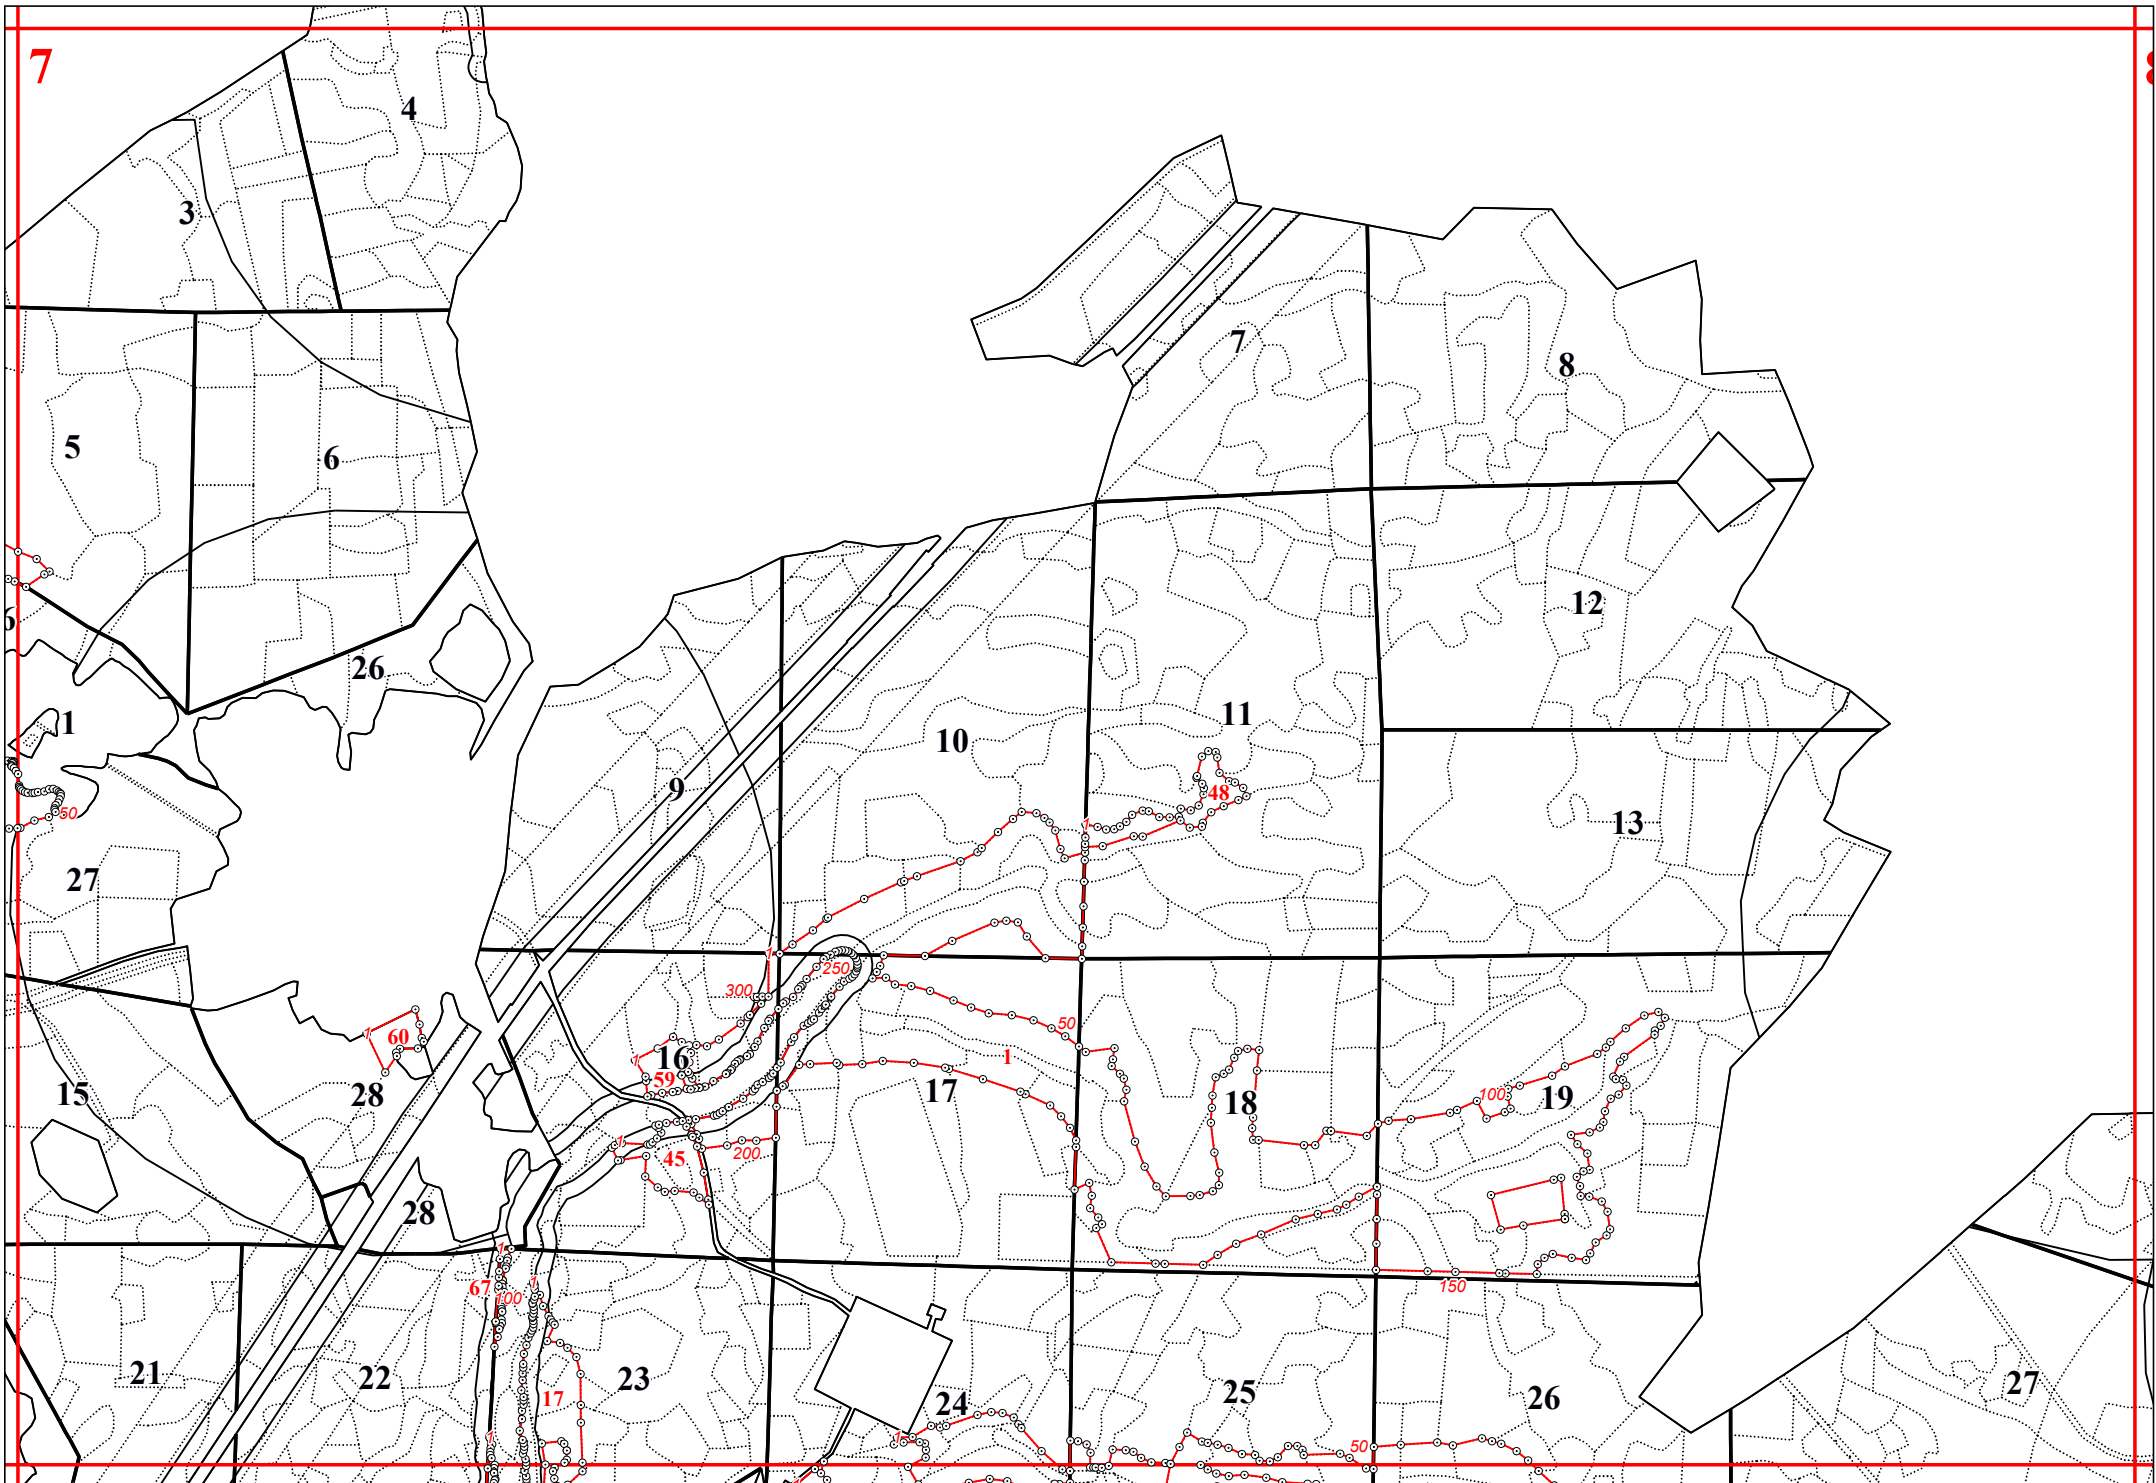

Графическое описание местоположения границ земель, на которых располагаются особо защитные участки лесов «почвозащитные участки лесов, расположенные вдоль склонов оврагов», на территории Брынского участкового лесничества Думиничского лесничества Калужской области

Приложение № 59 к приказу Рослесхоза от 28.02.2023 № 272

10

19

20

15