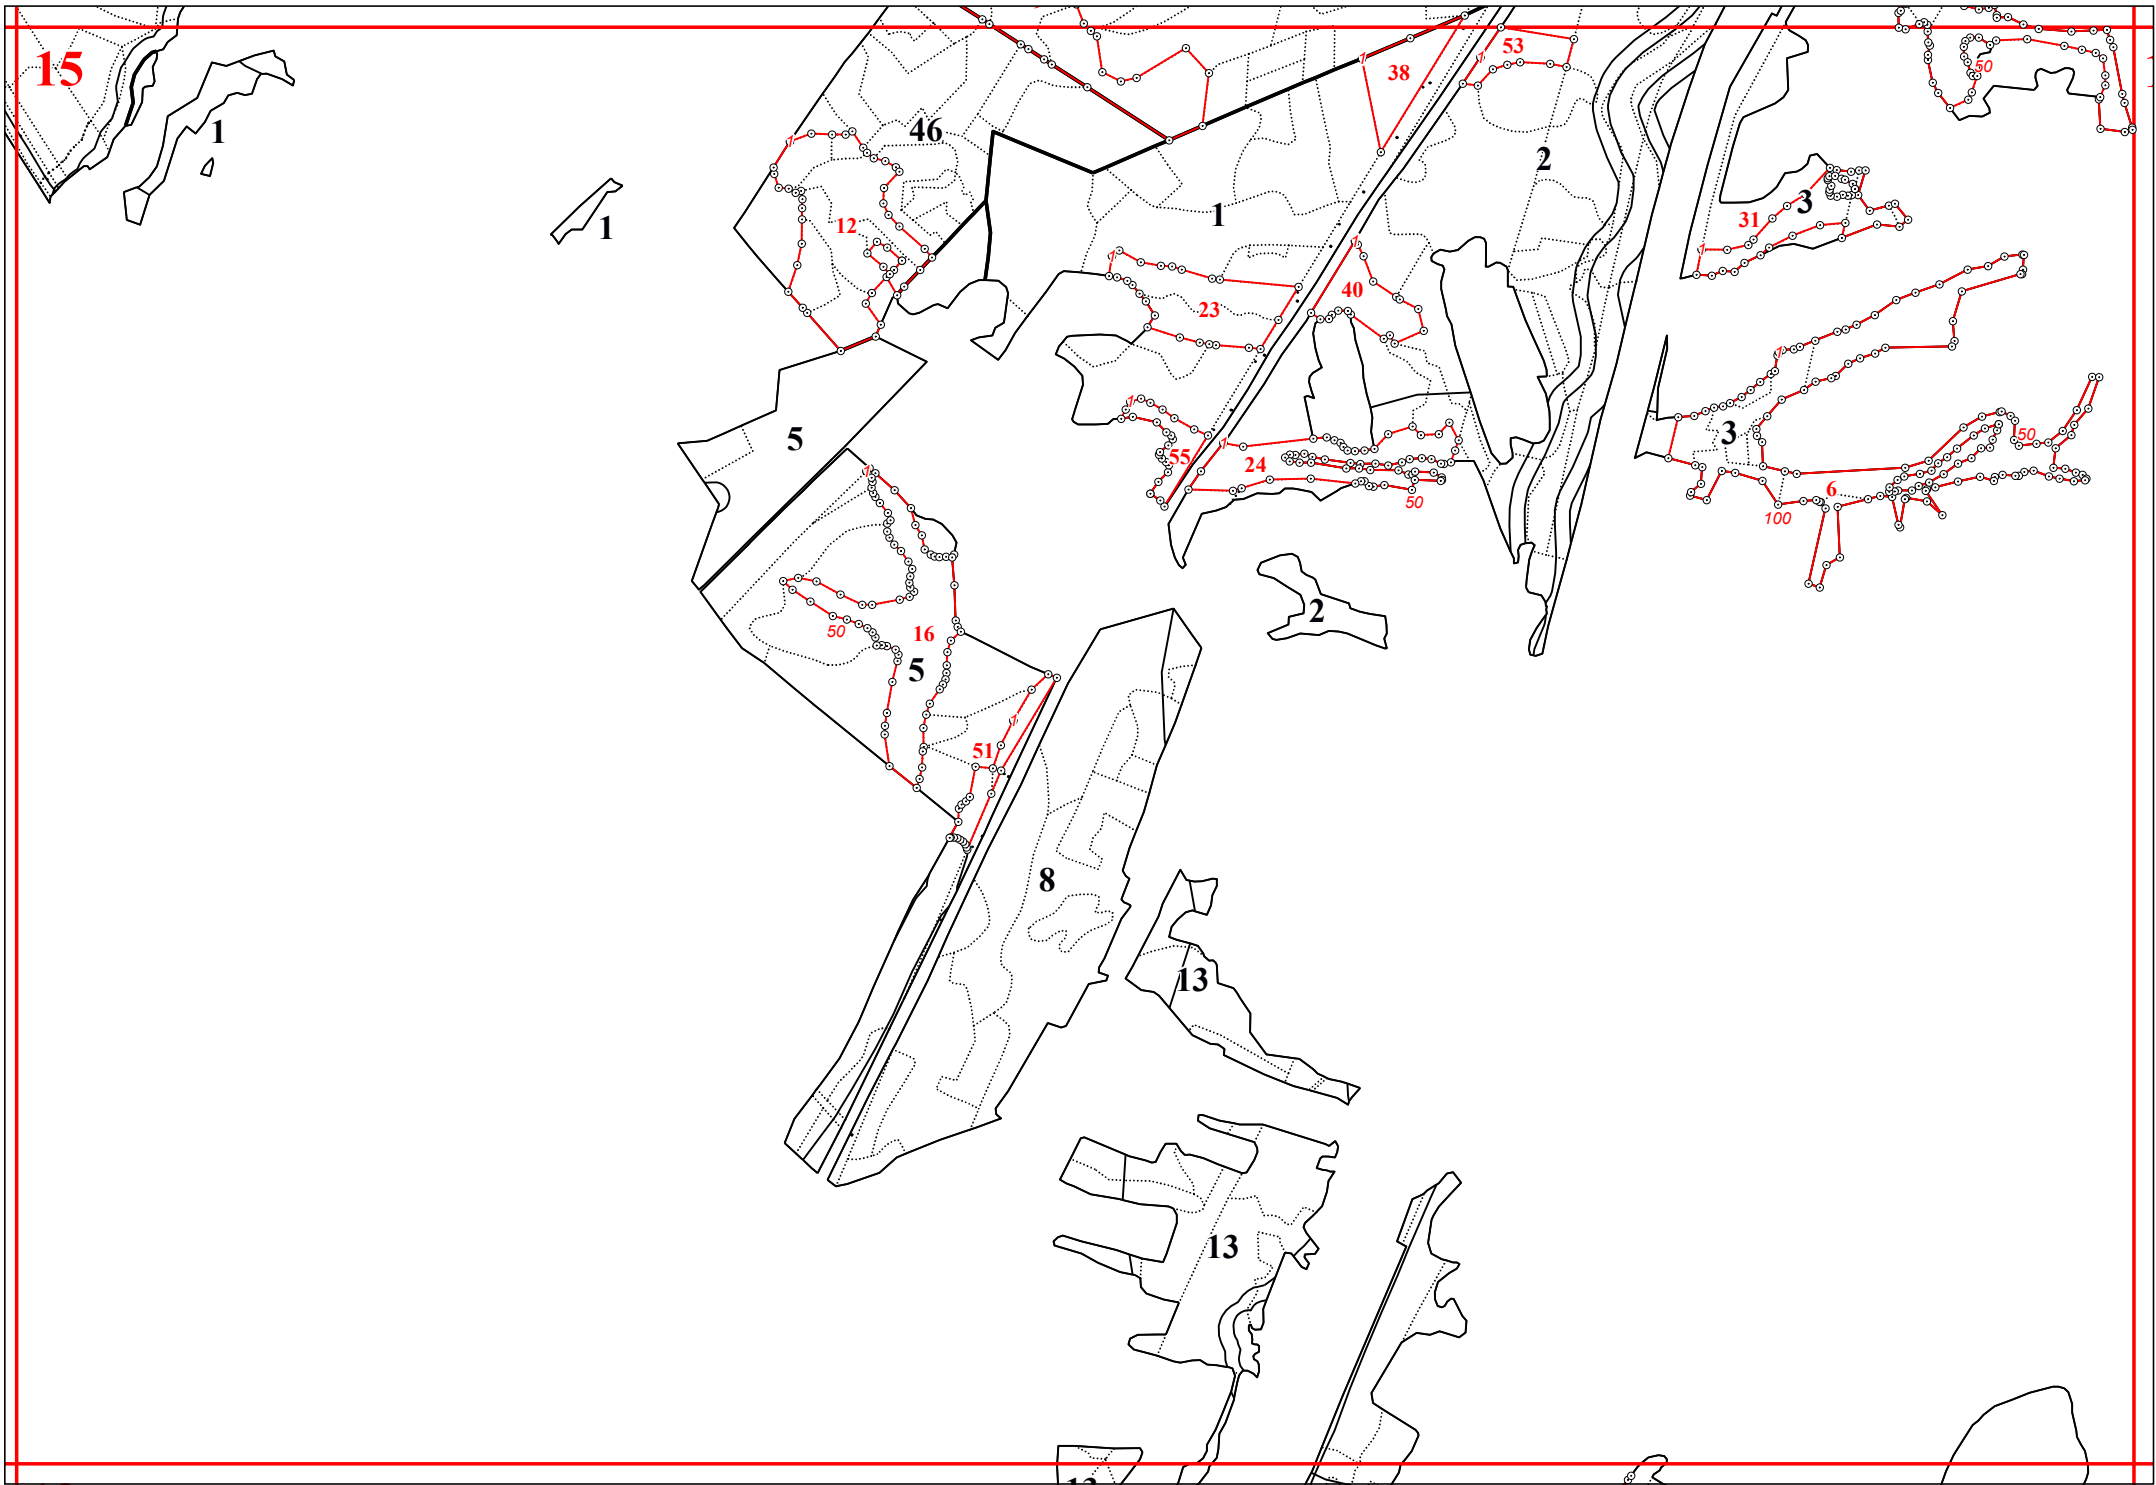

Графическое описание местоположения границ земель, на которых располагаются особо защитные участки лесов «почвозащитные участки лесов, расположенные вдоль склонов оврагов», на территории Брынского участкового лесничества Думиничского лесничества Калужской области

Приложение № 59 к приказу Рослесхоза от 28.02.2023 № 272

10

19

20

15