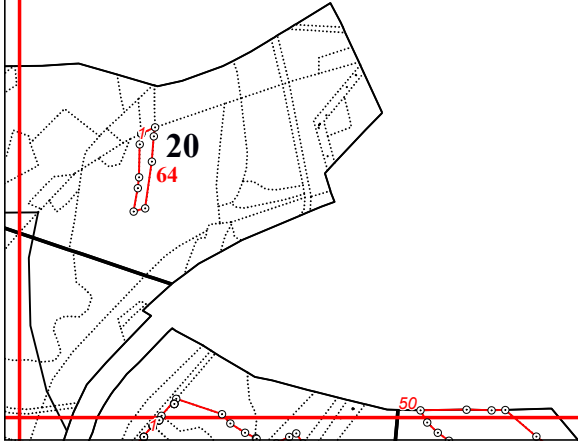

Графическое описание местоположения границ земель, на которых располагаются особо защитные участки лесов «почвозащитные участки лесов, расположенные вдоль склонов оврагов», на территории Брынского участкового лесничества Думиничского лесничества Калужской области

Приложение № 59 к приказу Рослесхоза от 28.02.2023 № 272

10

19

20

15