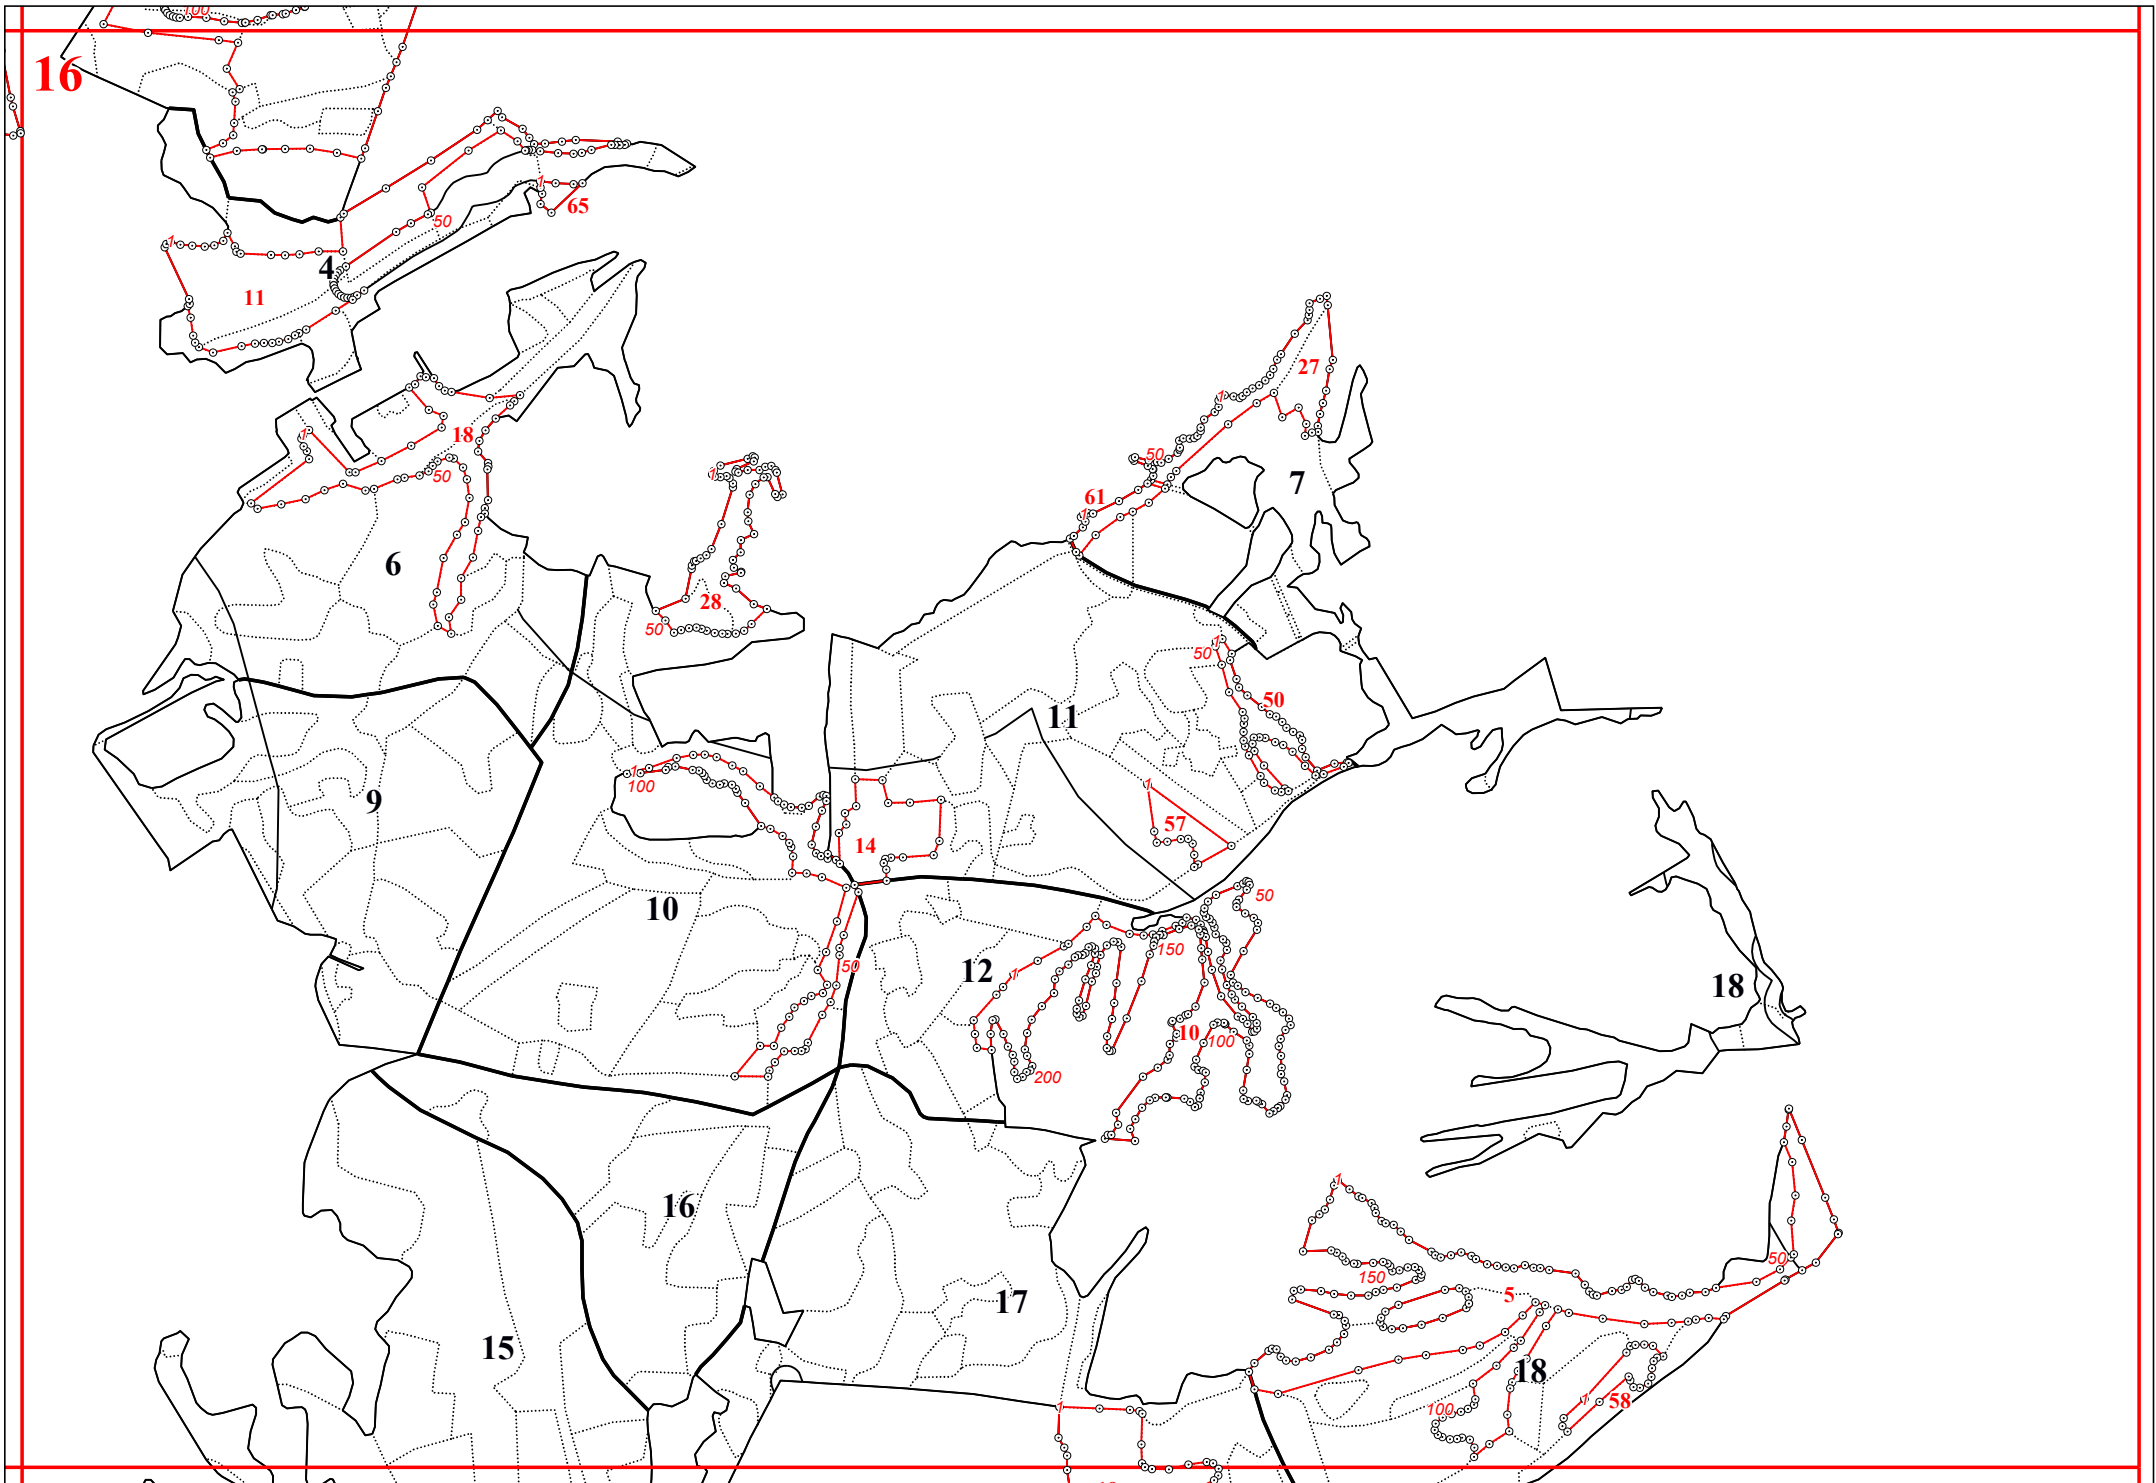

Графическое описание местоположения границ земель, на которых располагаются особо защитные участки лесов «почвозащитные участки лесов, расположенные вдоль склонов оврагов», на территории Брынского участкового лесничества Думиничского лесничества Калужской области

Приложение № 59 к приказу Рослесхоза от 28.02.2023 № 272

10

19

20

15