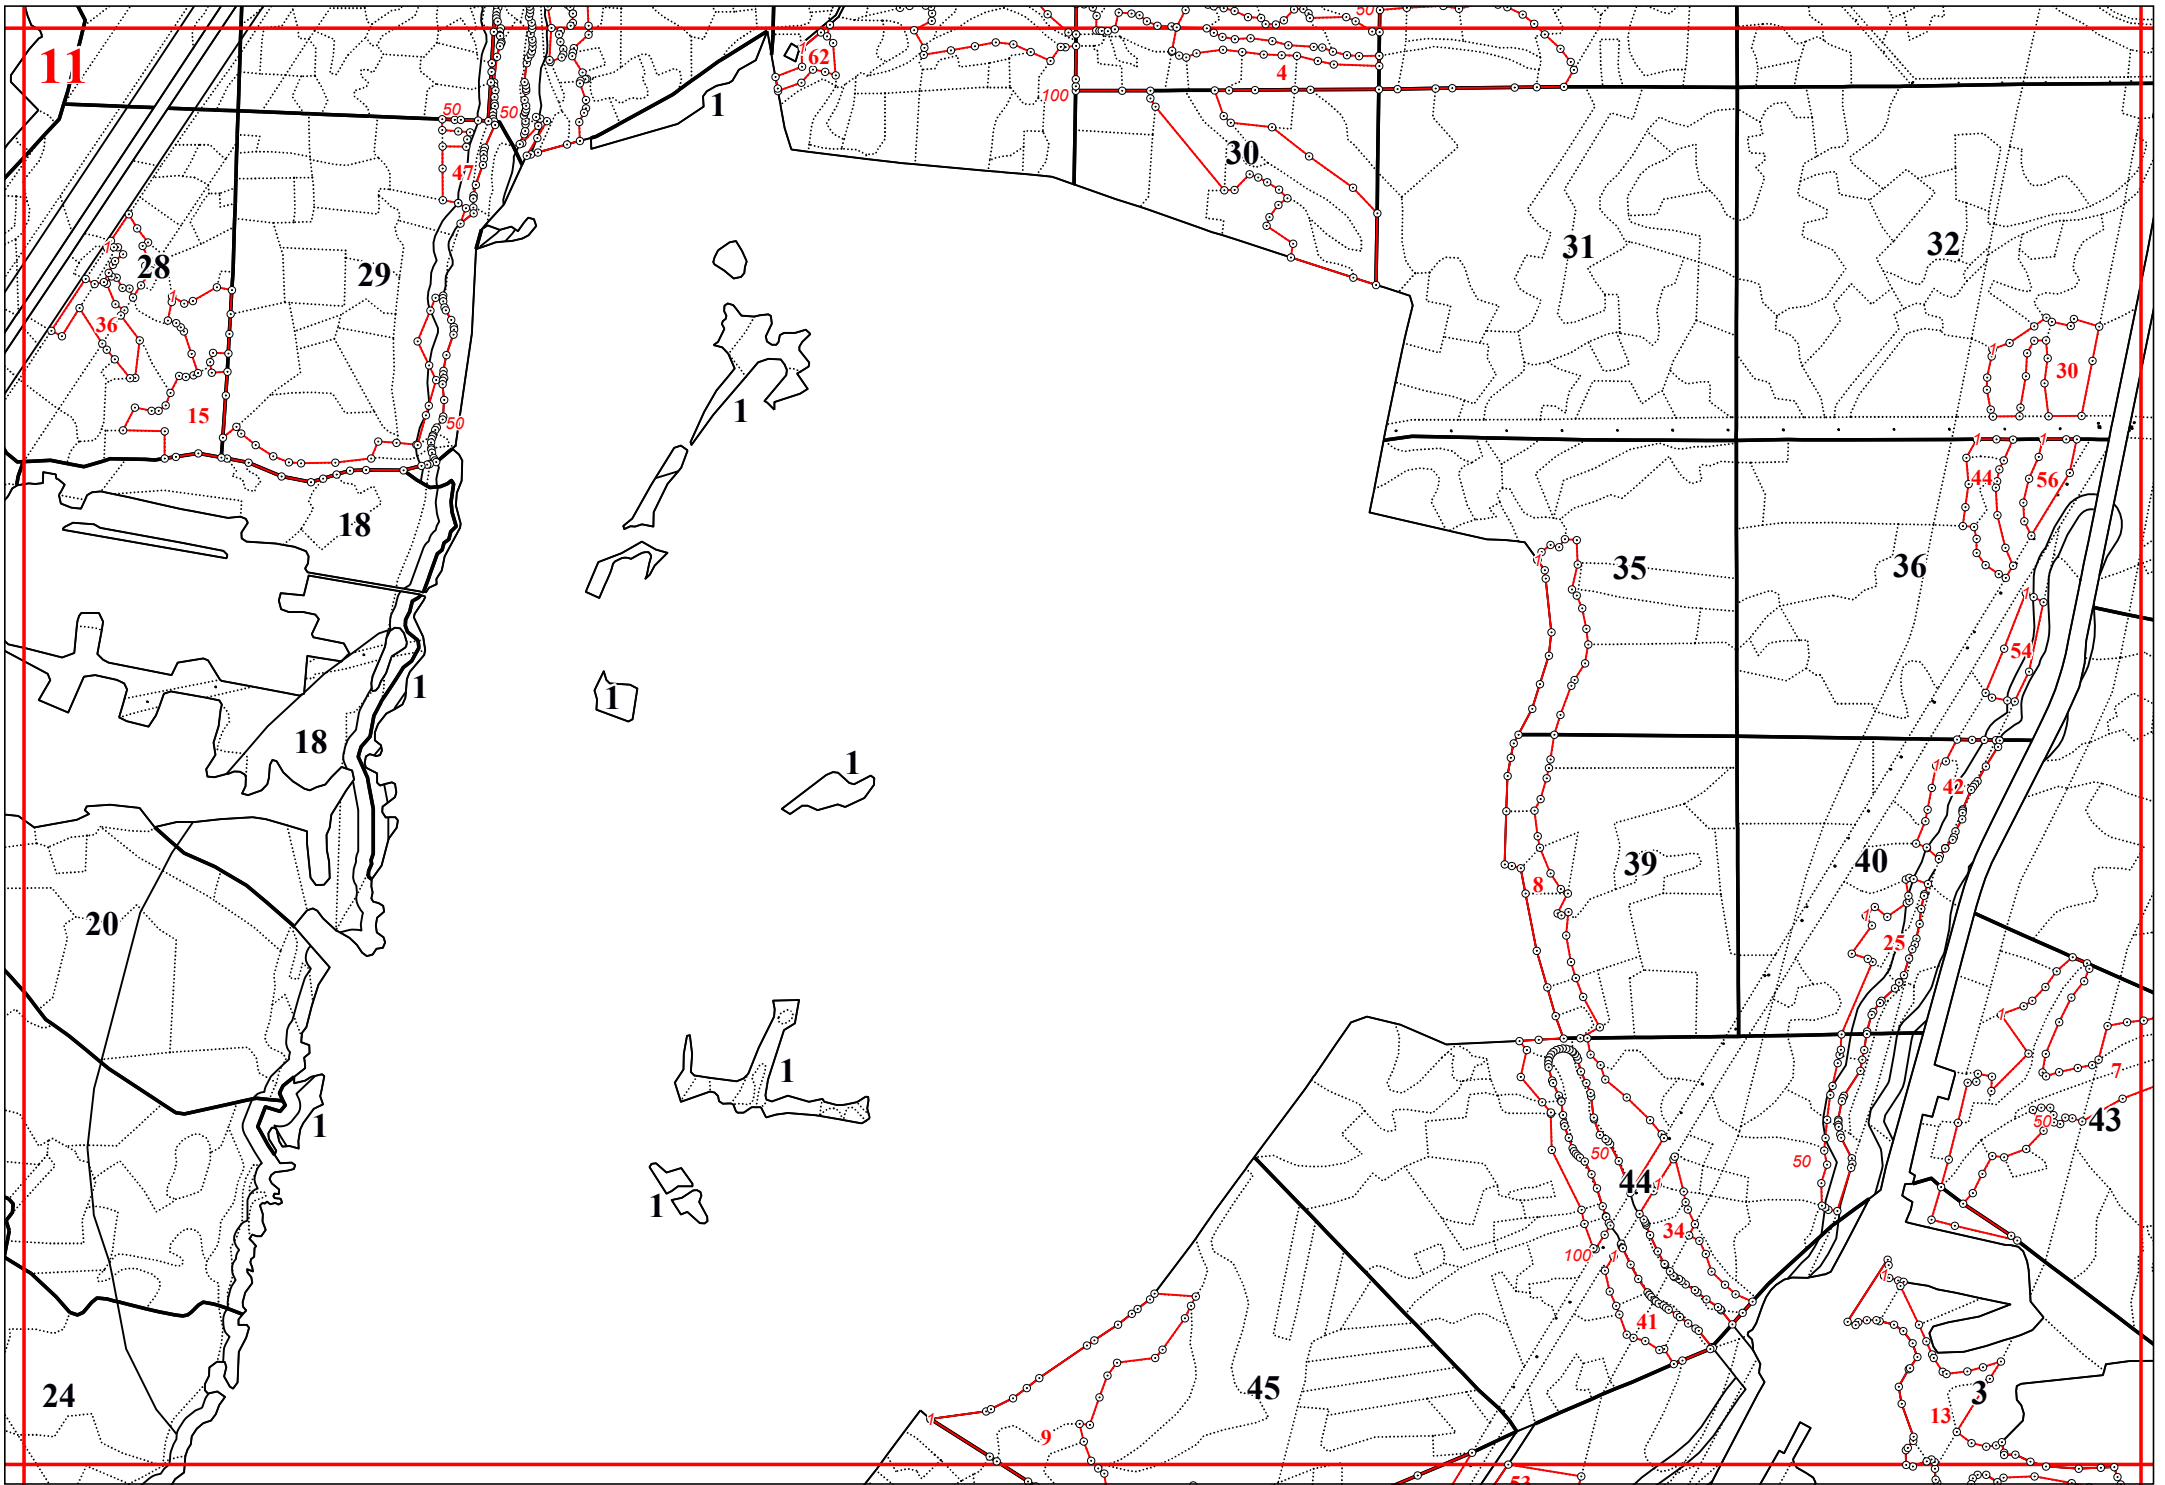

Графическое описание местоположения границ земель, на которых располагаются особо защитные участки лесов «почвозащитные участки лесов, расположенные вдоль склонов оврагов», на территории Брынского участкового лесничества Думиничского лесничества Калужской области

Приложение № 59 к приказу Рослесхоза от 28.02.2023 № 272

10

19

20

15