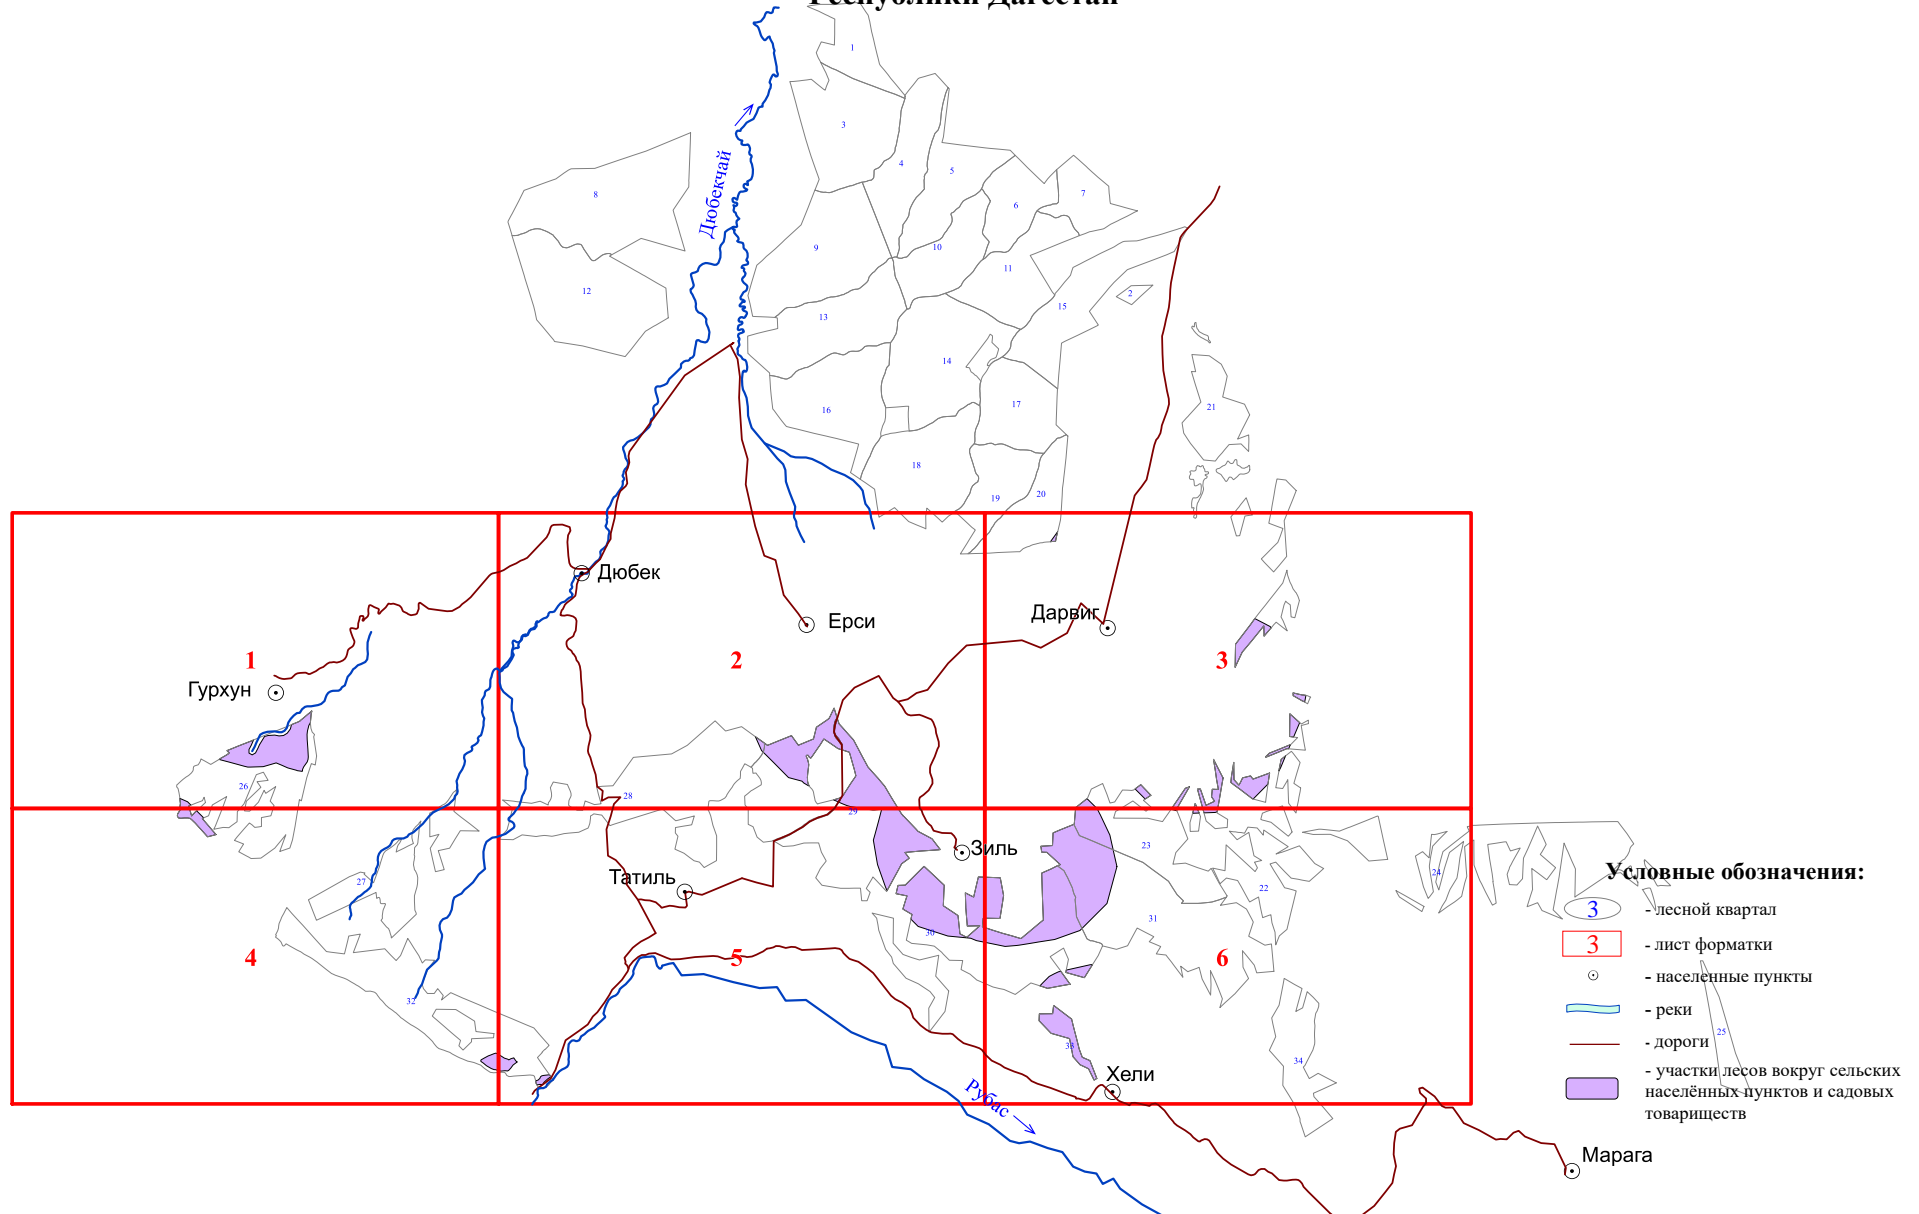

**Графическое описание местоположения границ земель,
на которых располагаются особо защитные участки лесов
«участки лесов вокруг сельских населённых пунктов и
садовых товариществ»,
на территории
Дюбекского участкового лесничества
Табасаранского лесничества
Республики Дагестан**

Приложение № 31 к приказу Рослесхоза
от 27.02.2023 № 216

1

201
226
223
222
220
203
205
207
206
209
210
216
215
213
212
211

26

27

4

32

512
514
513
510
516
539
538
537
535
534
533
532
18
18