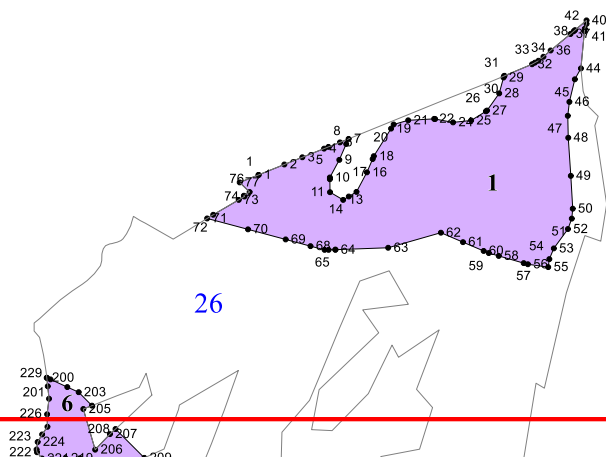

**Графическое описание местоположения границ земель,
на которых располагаются особо защитные участки лесов
«участки лесов вокруг сельских населённых пунктов и
садовых товариществ»,
на территории
Дюбекского участкового лесничества
Табасаранского лесничества
Республики Дагестан**

Приложение № 31 к приказу Рослесхоза
от 27.02.2023 № 216

1

201
226
223
222
220
203
205
207
206
209
210
216
215
213
212
211

26

27

4

32

512
514
513
510
516
539
538
537
535
534
533
532
18
18