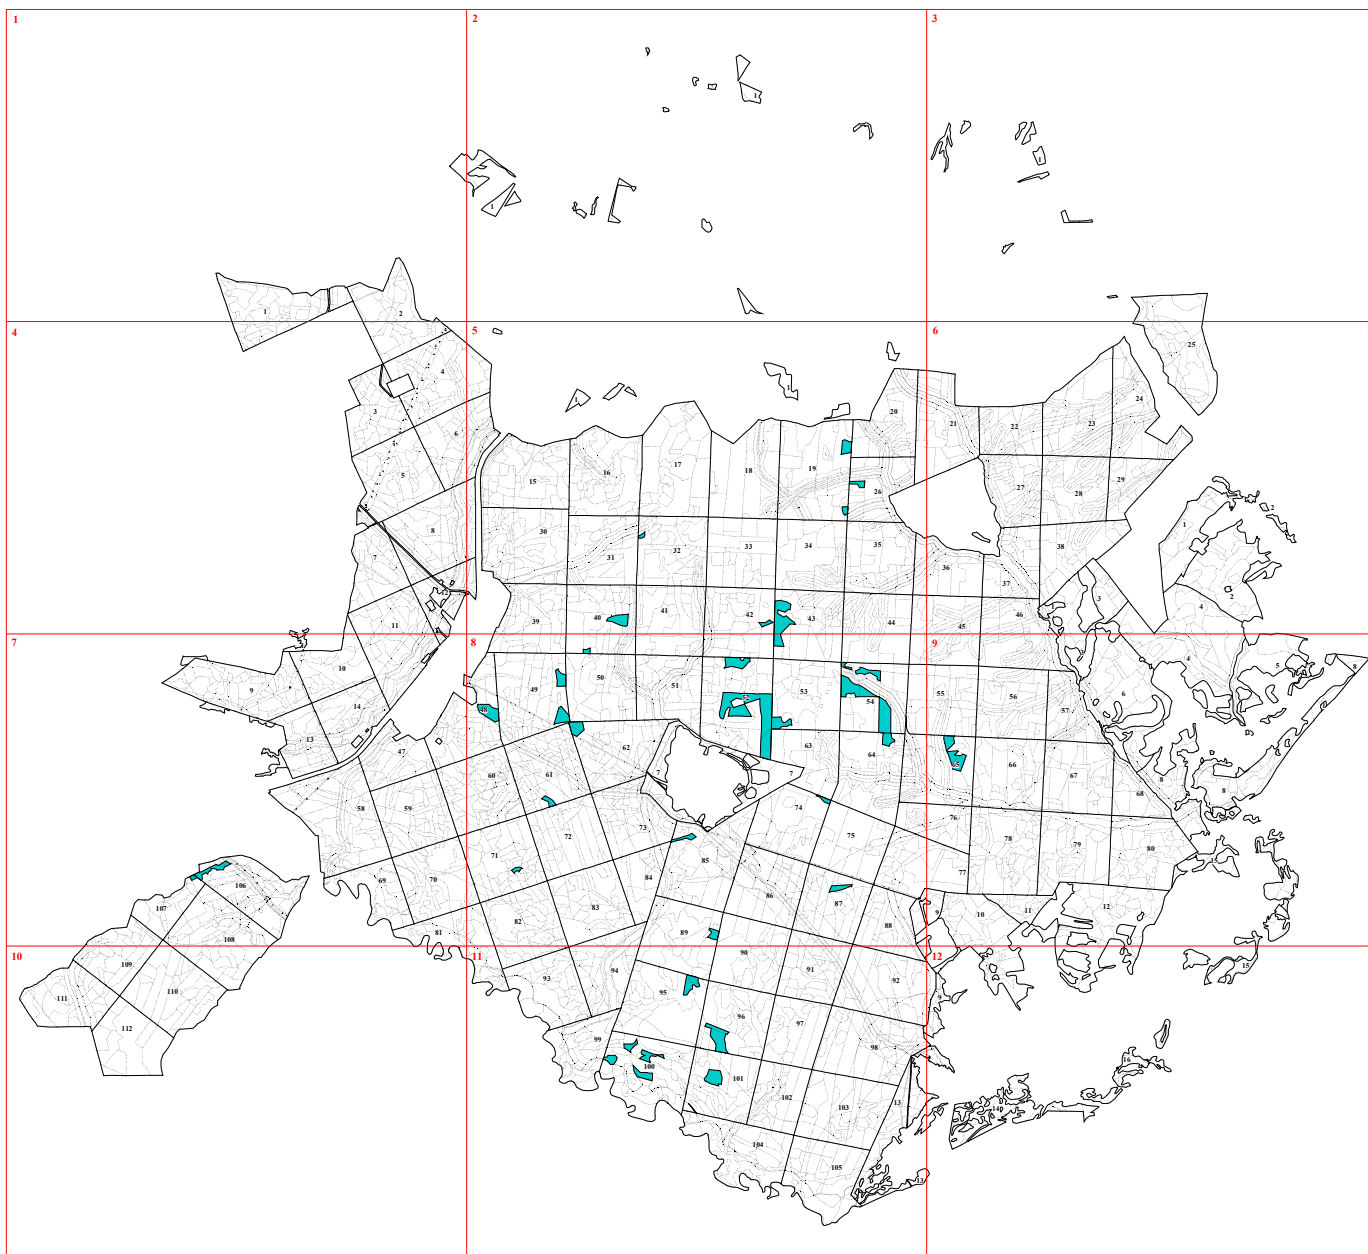

**Графическое описание местоположения границ земель, на которых располагаются  
особо защитные участки лесов «медоносные участки лесов», на территории  
Думиничского участкового лесничества Думиничского лесничества Калужской области**