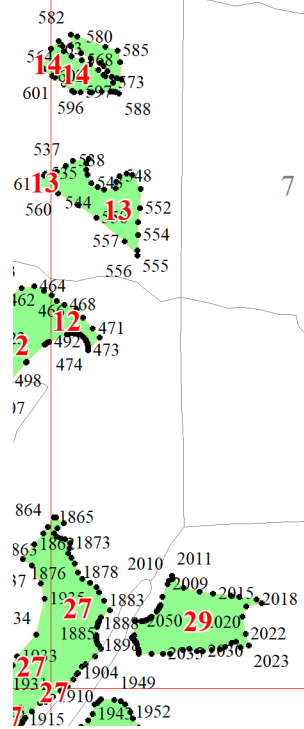

Приложение № 33 к приказу Рослесхоза от 28.02.2023 № 337

Используемые условные знаки и обозначения:

- 25 Границы и номера лесных кварталов
- 7 Номера участков
- 10 • Номера характерных точек границ объекта
- Лист №1 Границы и номера листов
- Границы особо защитных участков лесов

Лист № 1

Лист № 2

Лист № 3

Лист № 1

Лист № 2

Лист № 4

Лист № 1

Лист № 3

Лист № 6

Лист № 4

Лист № 2

15

12

Лист № 4

13

Лист № 7

27

8

16

Лист № 5

2

Лист № 3

2346 2333
2342 2334 2337
2341 2339 2338
2340

5350 5352 5349 5357 5363
5062 5065 5070 5367 5370
5061 5060 5074 5388 5383 5375
5306 5305 5078 5380 5378
5304 5081 5080
5307 5083 5086
5302 5301 5298 5285 5096 5118 5120 5125 5128
5300 5298 5293 5267 5245 5206 5130 5132
5296 5287 5260 5241 5212 5202 5137 5138 5135
5254 5231 5233 5194 5196 5191 5185 5147
5053 5057 4928
5052 5018 5019 5015 4928
5050 5052 5022 5021 5007 4940 4951
5048 5049 5026 5002 4946 4966
5041 5047 5025 5026 5001 4967 4971
5038 5040 5033 4996 4972 5314 5322 5152
5463