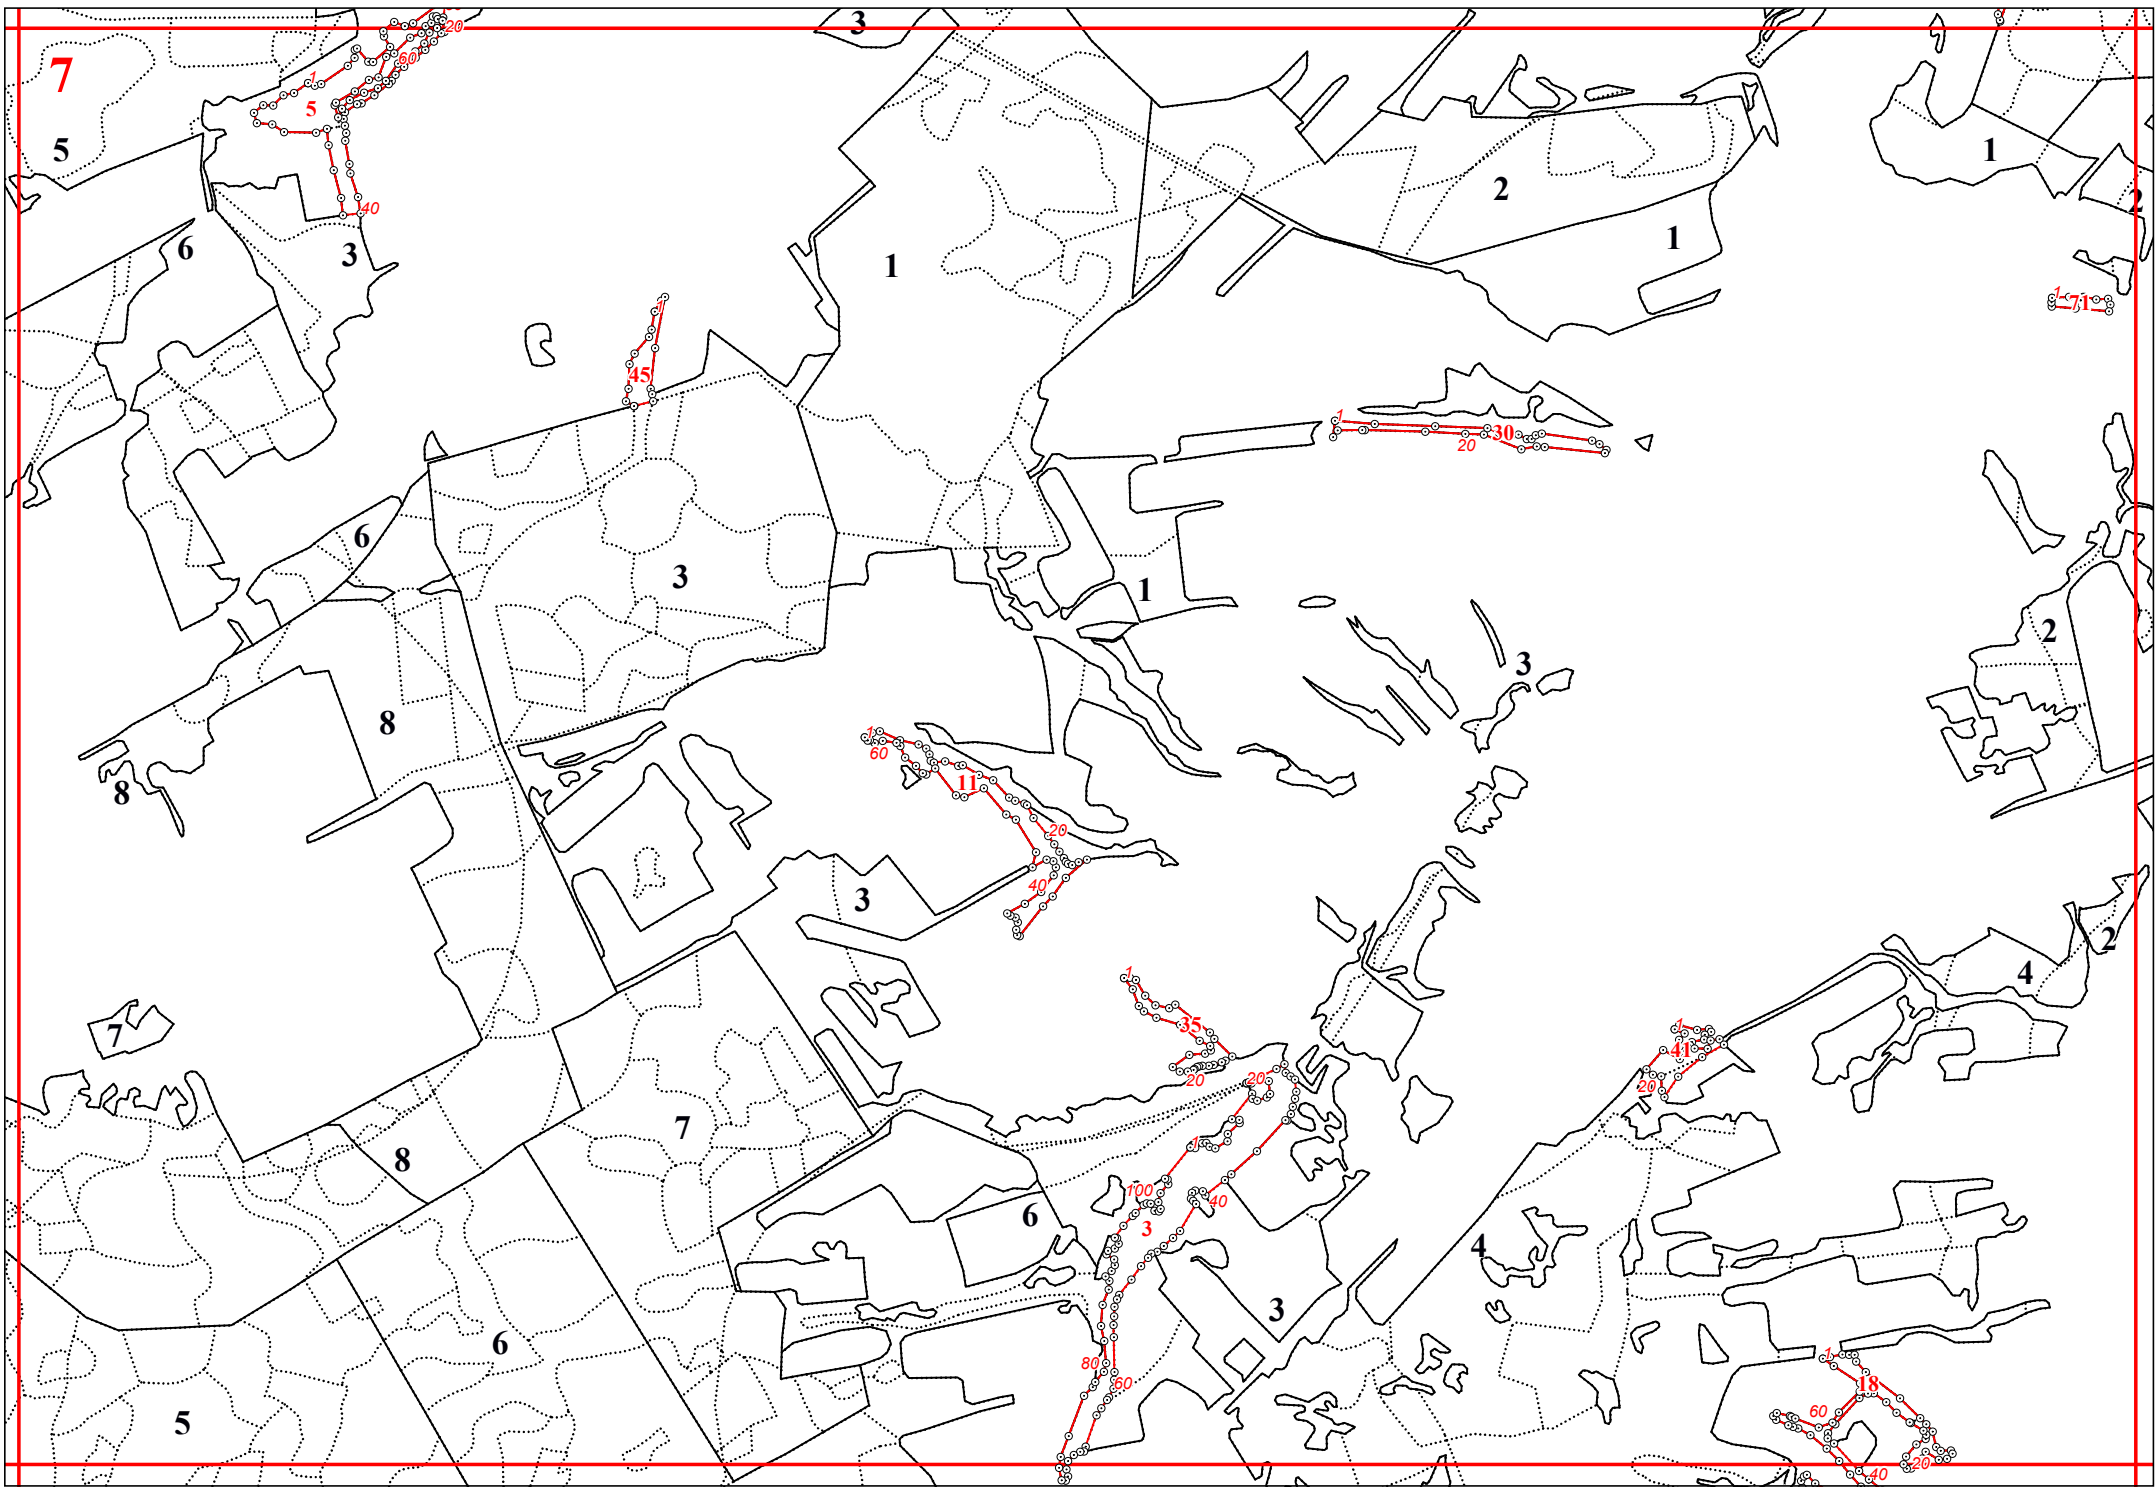

**Графическое описание местоположения границ земель, на которых располагаются  
особо защитные участки лесов «почвозащитные защитные участки лесов,  
расположенные вдоль склонов оврагов», на территории Дабужского участкового  
лесничества Мещовского лесничества Калужской области**

Приложение № 61 к приказу Рослесхоза  
от 28.02.2023 № 283

3

23

83

15

86

14

14

15

84

15

14

14

85

14

15

87

15

15

15

85

20

201

53