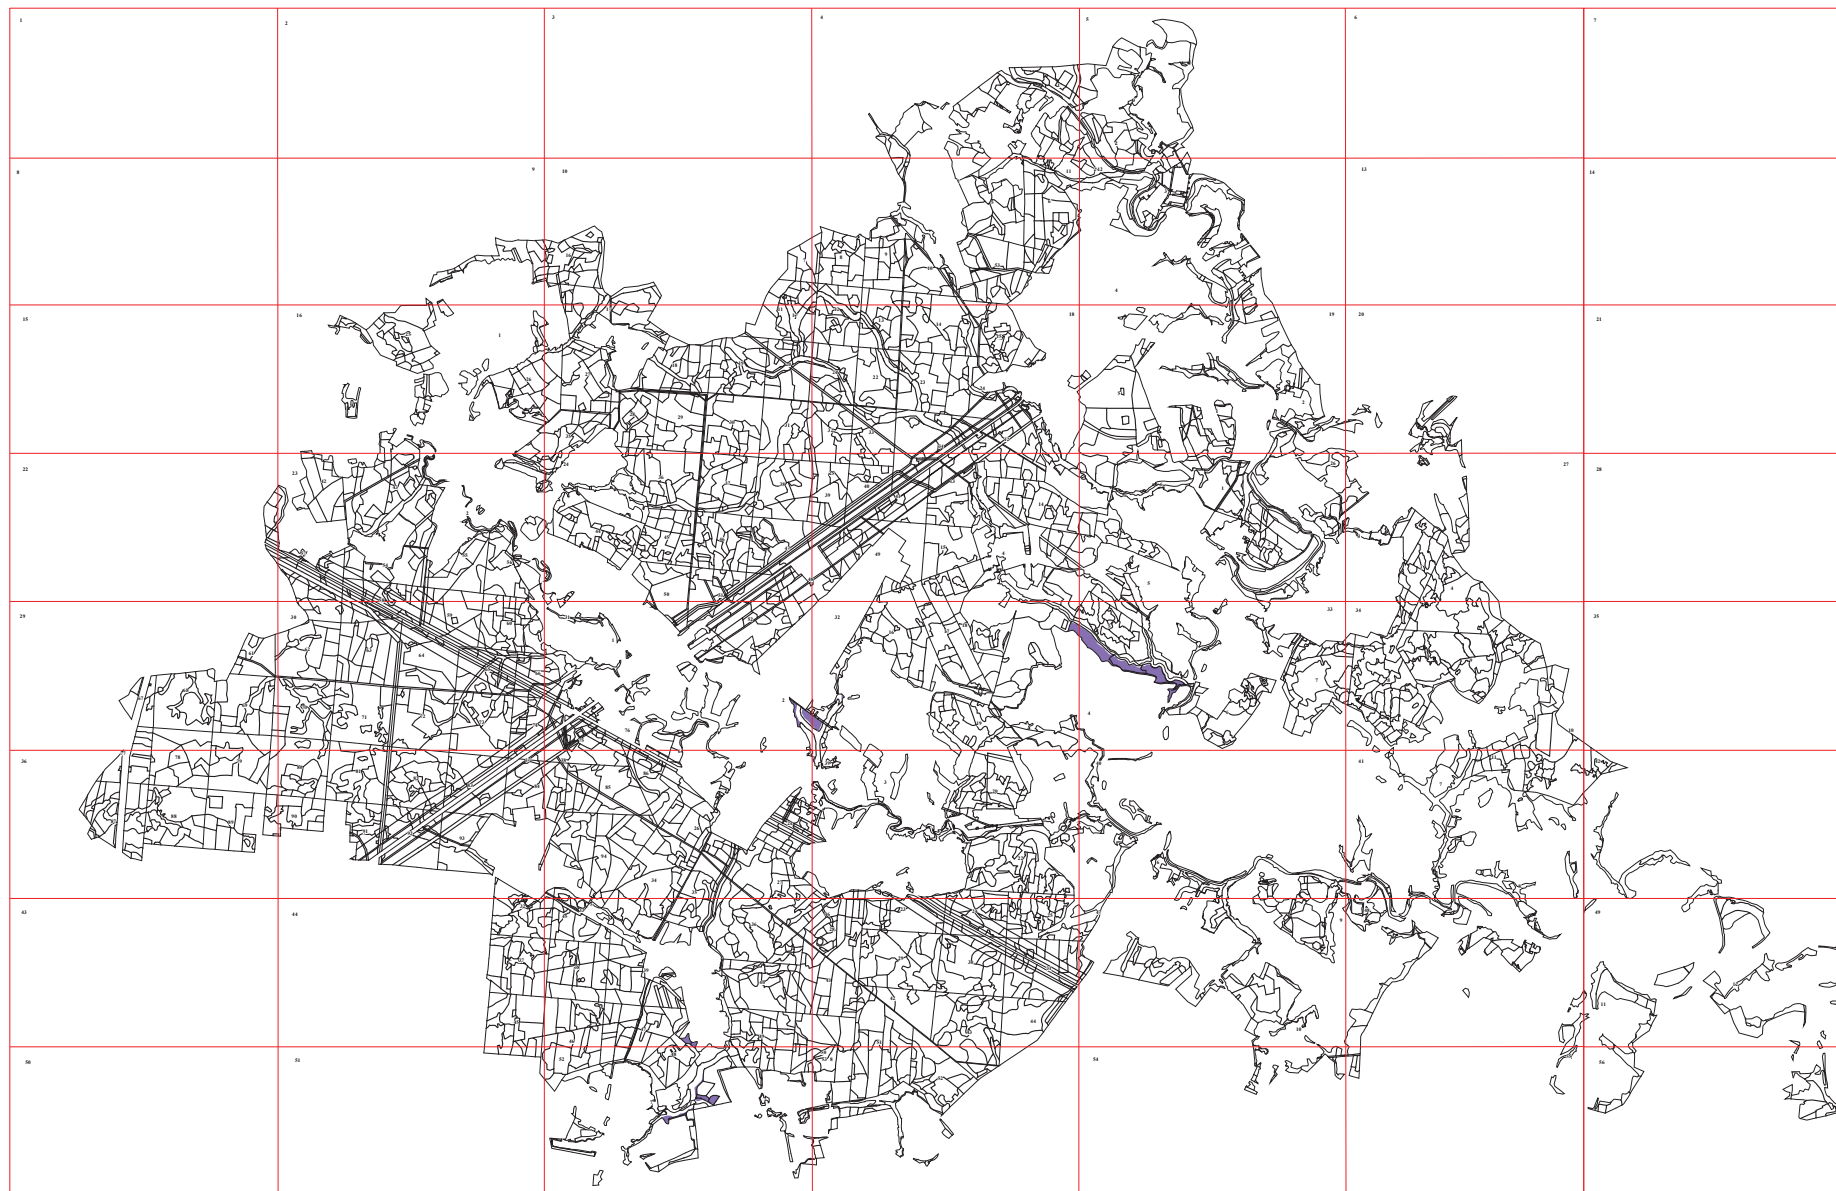

**Графическое описание местоположения земель, на которых располагаются  
особо защитные участки лесов «почвозащитные участки лесов,  
расположенные вдоль склонов оврагов», на территории Воробьевского  
участкового лесничества Жуковского лесничества Калужской области**

Приложение № 35 к приказу Рослесхоза  
от 28.02.2023 № 267

48

32

16

17

18

15

4

19

14

10

39

5

9

6

250