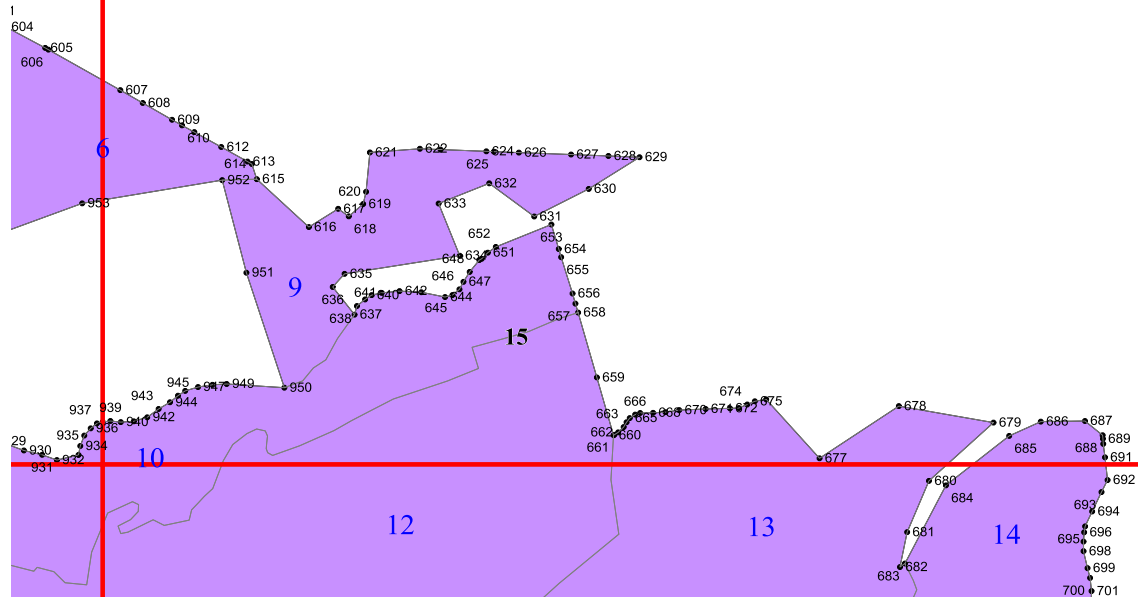

**Графическое описание местоположения границ земель,  
на которых располагаются ценные леса (горные леса),  
на территории земель,  
на которых располагаются леса (без распределения по  
участковым лесничествам, нелесоустроенные),  
Табасаранского лесничества  
Республики Дагестан**

Приложение № 24 к приказу Рослесхоза  
от 27.02.2023 № 216

1

2

3

315  
316 342 346  
314 322 353 355  
428 366 357  
395 398  
414 403  
406 405

6

7

8