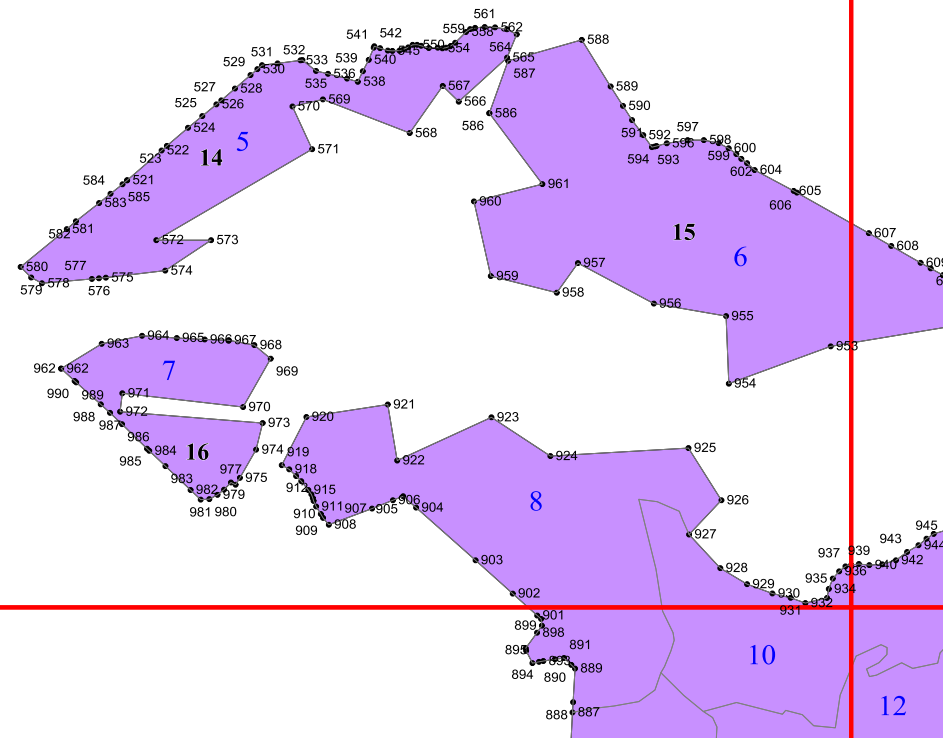

**Графическое описание местоположения границ земель,  
на которых располагаются ценные леса (горные леса),  
на территории земель,  
на которых располагаются леса (без распределения по  
участковым лесничествам, нелесоустроенные),  
Табасаранского лесничества  
Республики Дагестан**

Приложение № 24 к приказу Рослесхоза  
от 27.02.2023 № 216

1

2

3

315  
316 342 346  
314 322 353 355  
428 366 357  
395 398  
414 403  
406 405

6

7

8