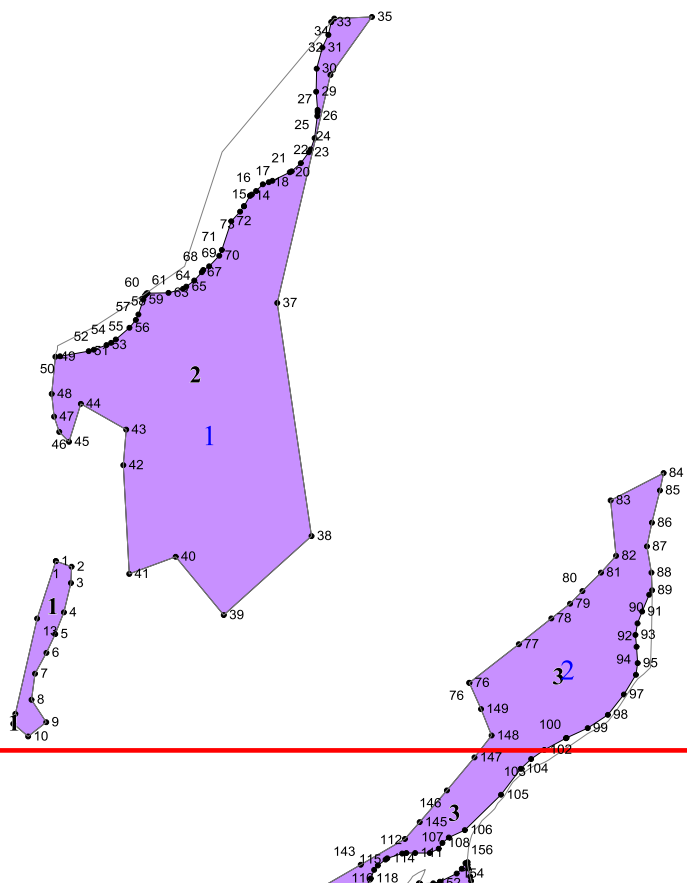

**Графическое описание местоположения границ земель,  
на которых располагаются ценные леса (горные леса),  
на территории земель,  
на которых располагаются леса (без распределения по  
участковым лесничествам, нелесоустроенные),  
Табасаранского лесничества  
Республики Дагестан**

Приложение № 24 к приказу Рослесхоза  
от 27.02.2023 № 216

1

2

3

315  
316 342 346  
314 322 353 355  
428 366 357  
395 398  
414 403  
406 405

6

7

8