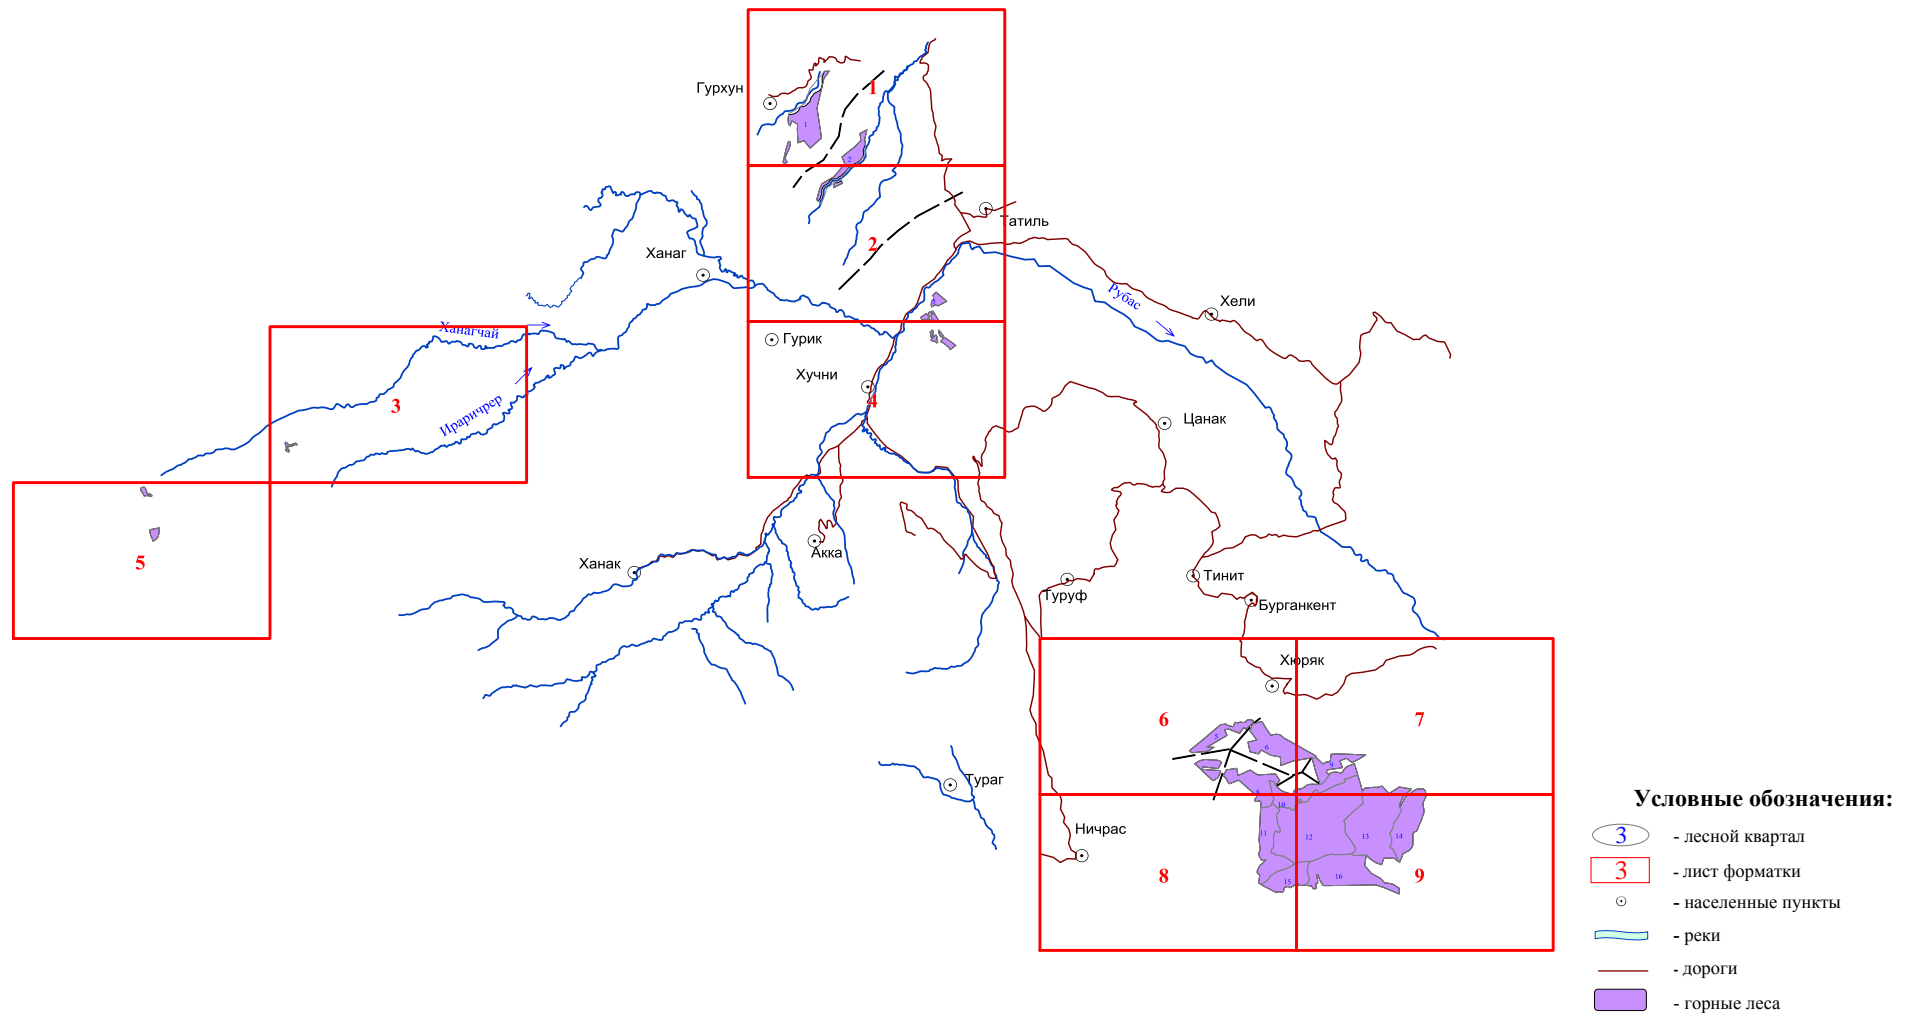

**Графическое описание местоположения границ земель,  
на которых располагаются ценные леса (горные леса),  
на территории земель,  
на которых располагаются леса (без распределения по  
участковым лесничествам, нелесоустроенные),  
Табасаранского лесничества  
Республики Дагестан**

Приложение № 24 к приказу Рослесхоза  
от 27.02.2023 № 216

1

2

3

315  
316 342 346  
314 322 353 355  
428 366 357  
395 398  
414 403  
406 405

6

7

8