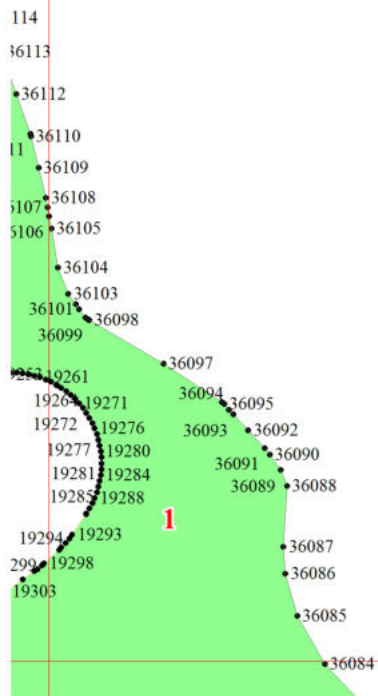

**Графическое описание местоположения границ земель, на которых
располагаются эксплуатационные леса, на территории Даргинского
участкового лесничества Литовского лесничества Хабаровского края**

Приложение №16 к приказу Рослесхоза
от 28.02.2023 № 280

Используемые условные знаки и обозначения:

- 25 Границы и номера лесных кварталов
- 7 Номера участков
- 10 ● Номера характерных точек границ объекта
- Лист №1 Границы и номера листов
- Границы эксплуатационных лесов

Лист № 1

Лист № 6

Лист № 2

Лист № 3

Лист № 8

Лист № 4

Лист № 10

58519
58518
58522
58521
58520