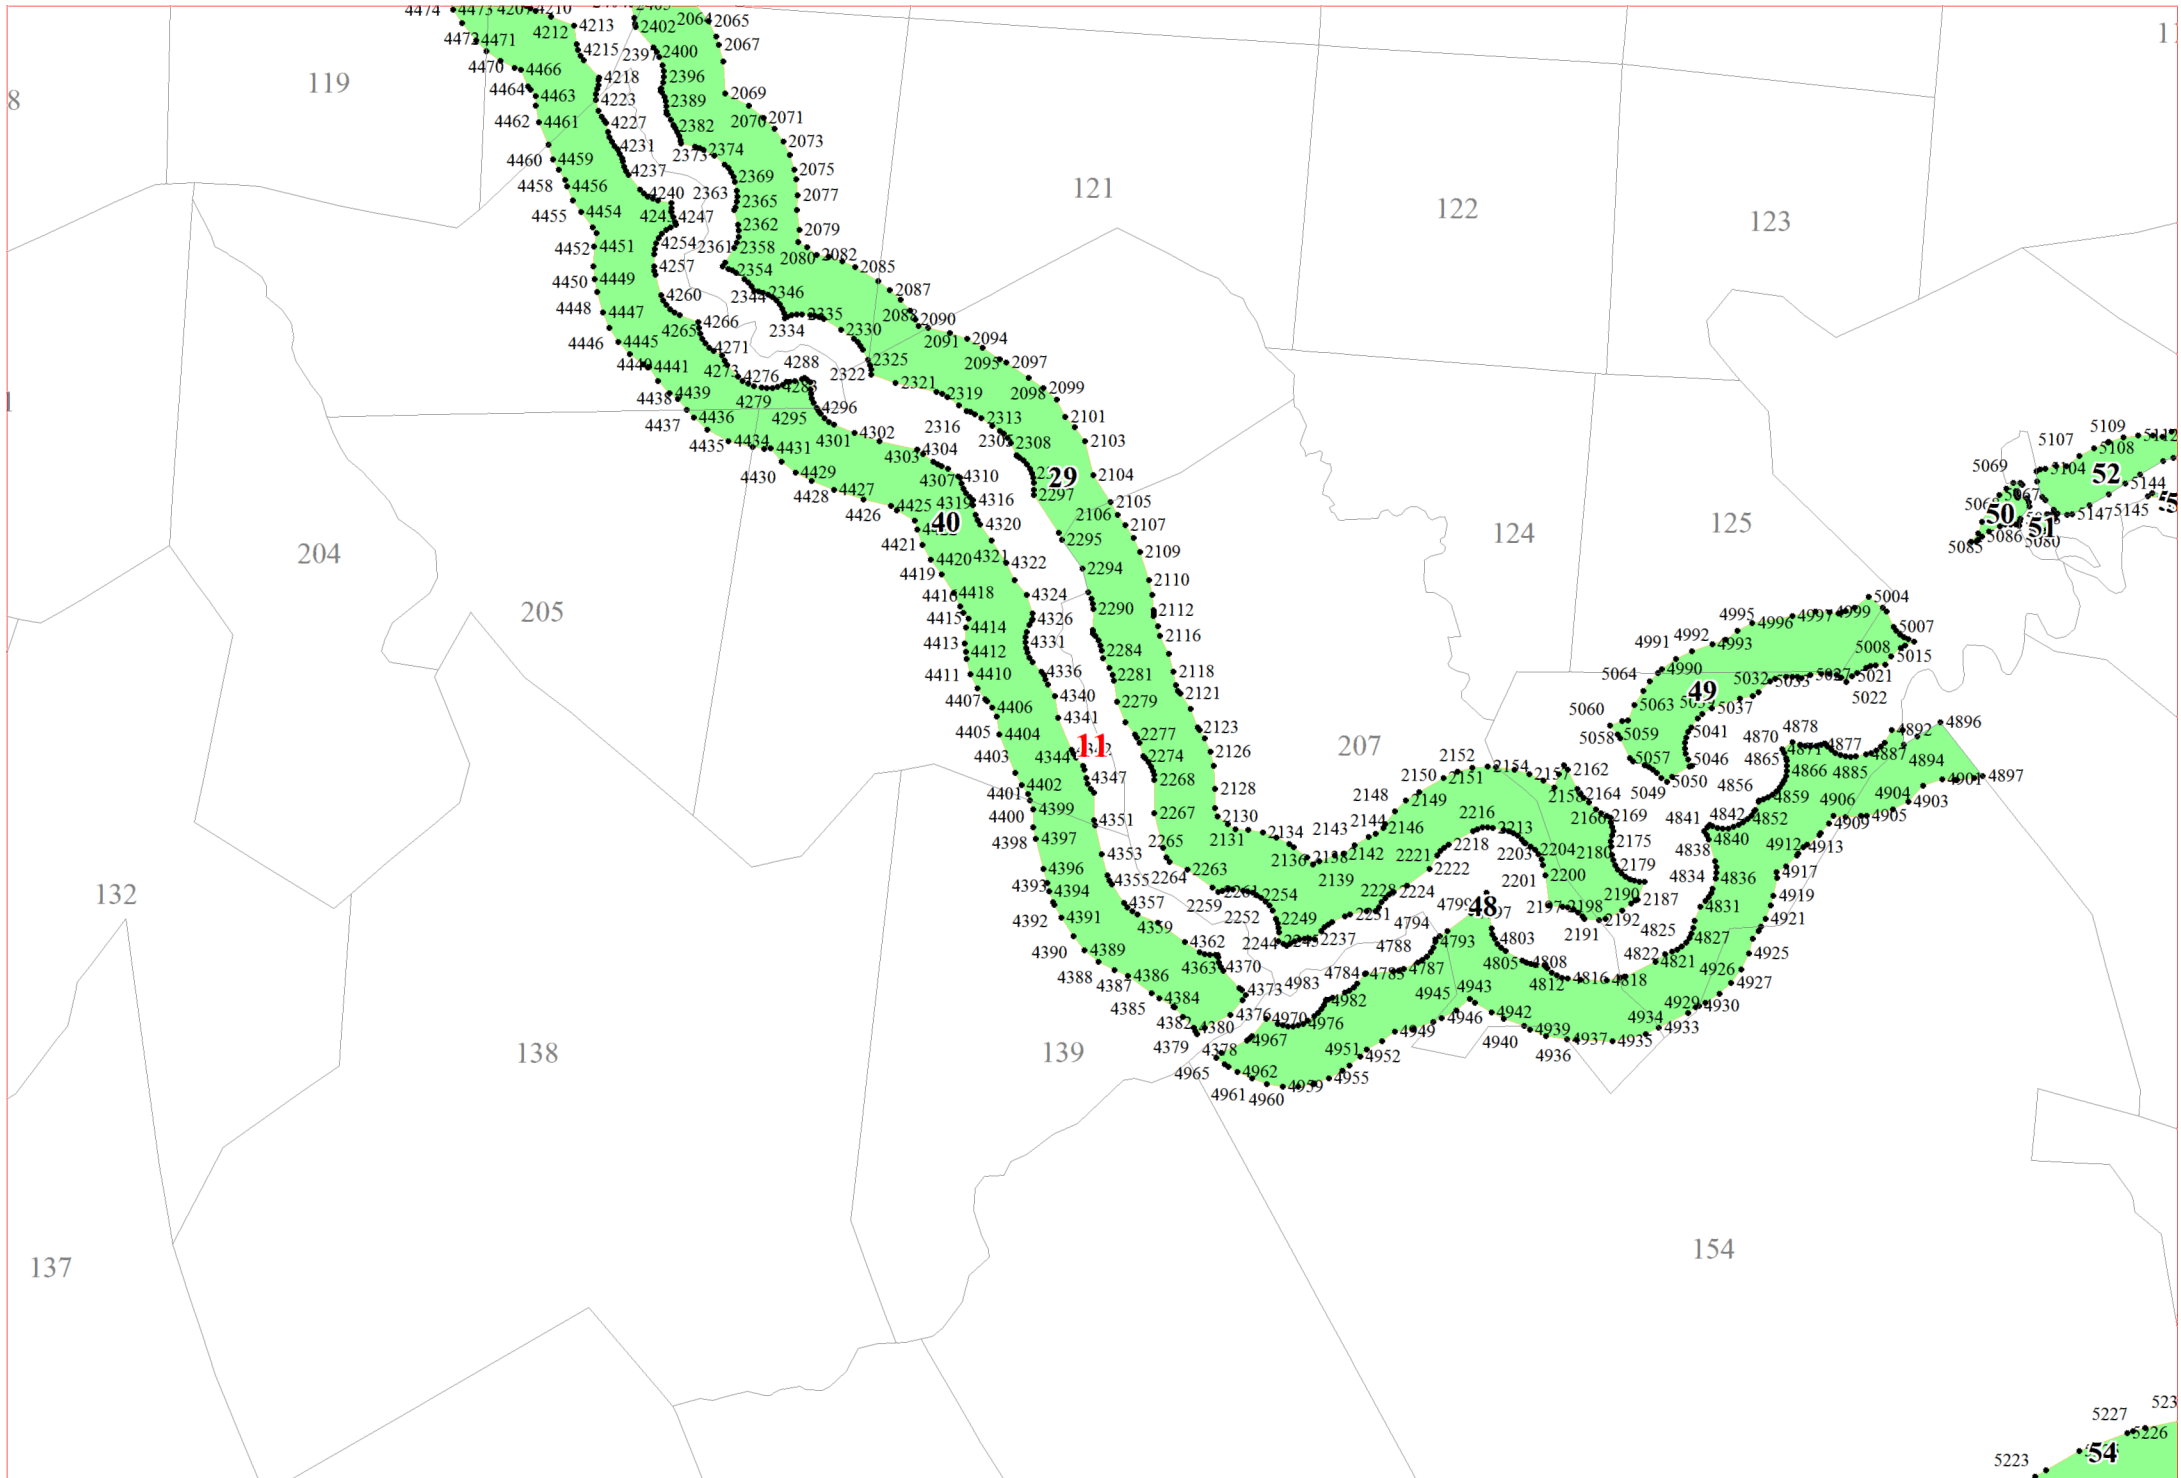

**Графическое описание местоположения границ земель,  
на которых располагаются ценные леса  
(запретные полосы лесов, расположенные вдоль водных объектов),  
на территории Чекуновского участкового лесничества  
Холмского лесничества  
Новгородской области**

Приложение № 72 к приказу Рослесхоза  
от 28.02.2023 № 320

10

15