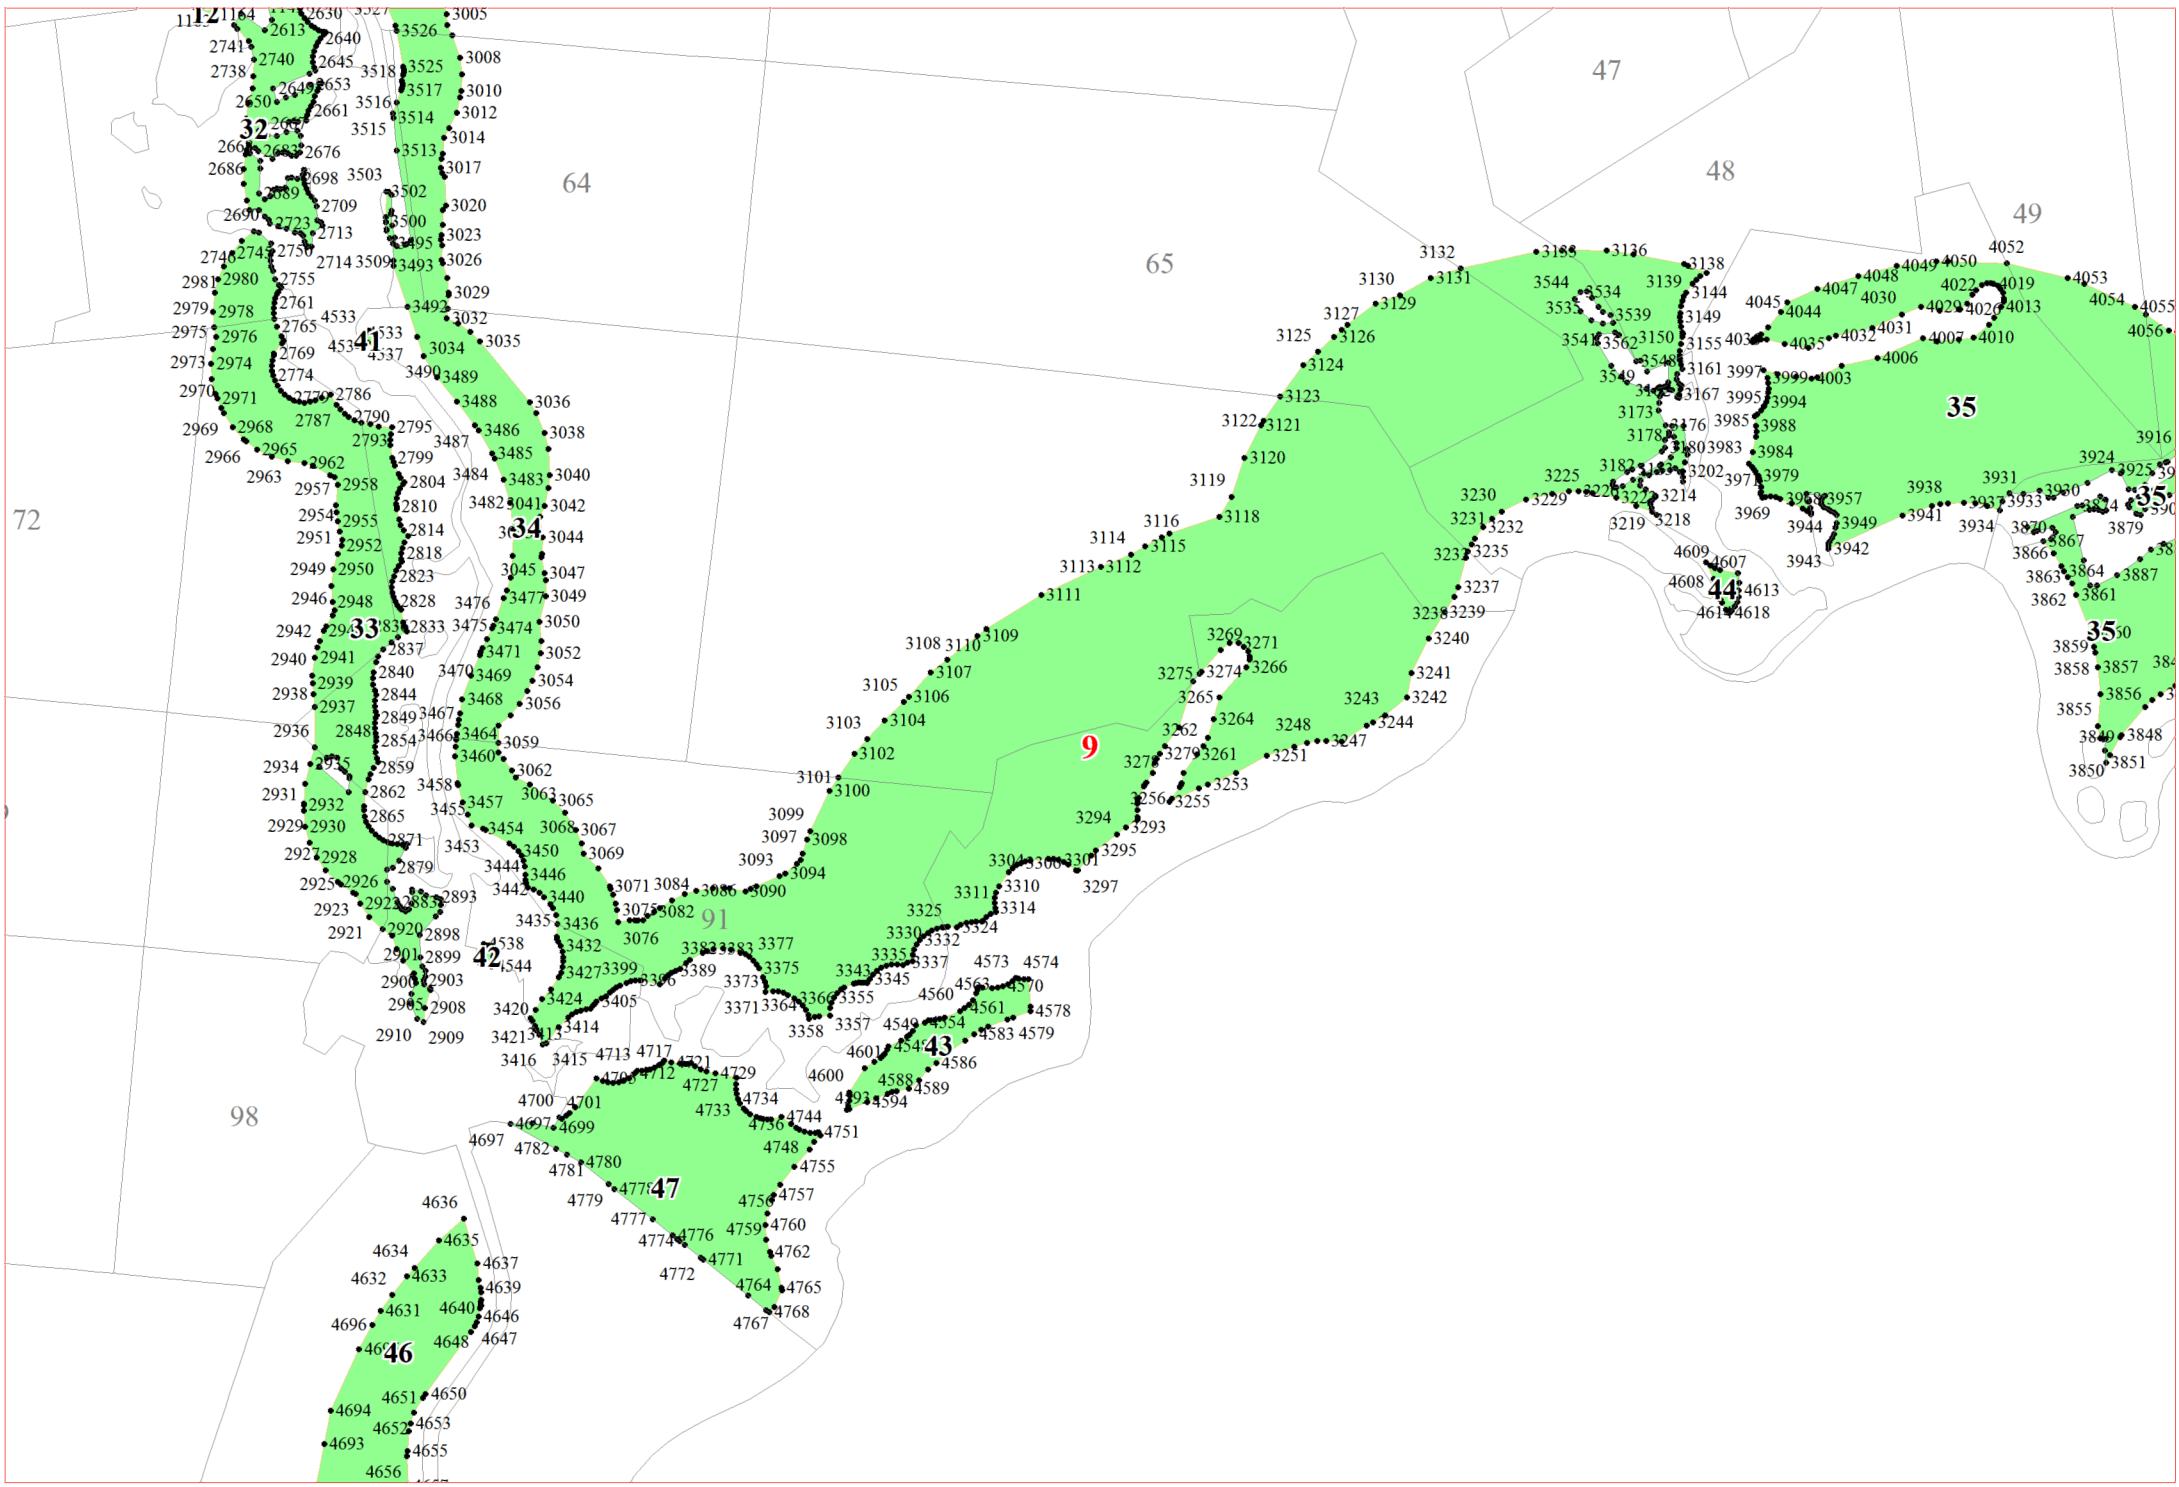

**Графическое описание местоположения границ земель,  
на которых располагаются ценные леса  
(запретные полосы лесов, расположенные вдоль водных объектов),  
на территории Чекуновского участкового лесничества  
Холмского лесничества  
Новгородской области**

Приложение № 72 к приказу Рослесхоза  
от 28.02.2023 № 320

10

15