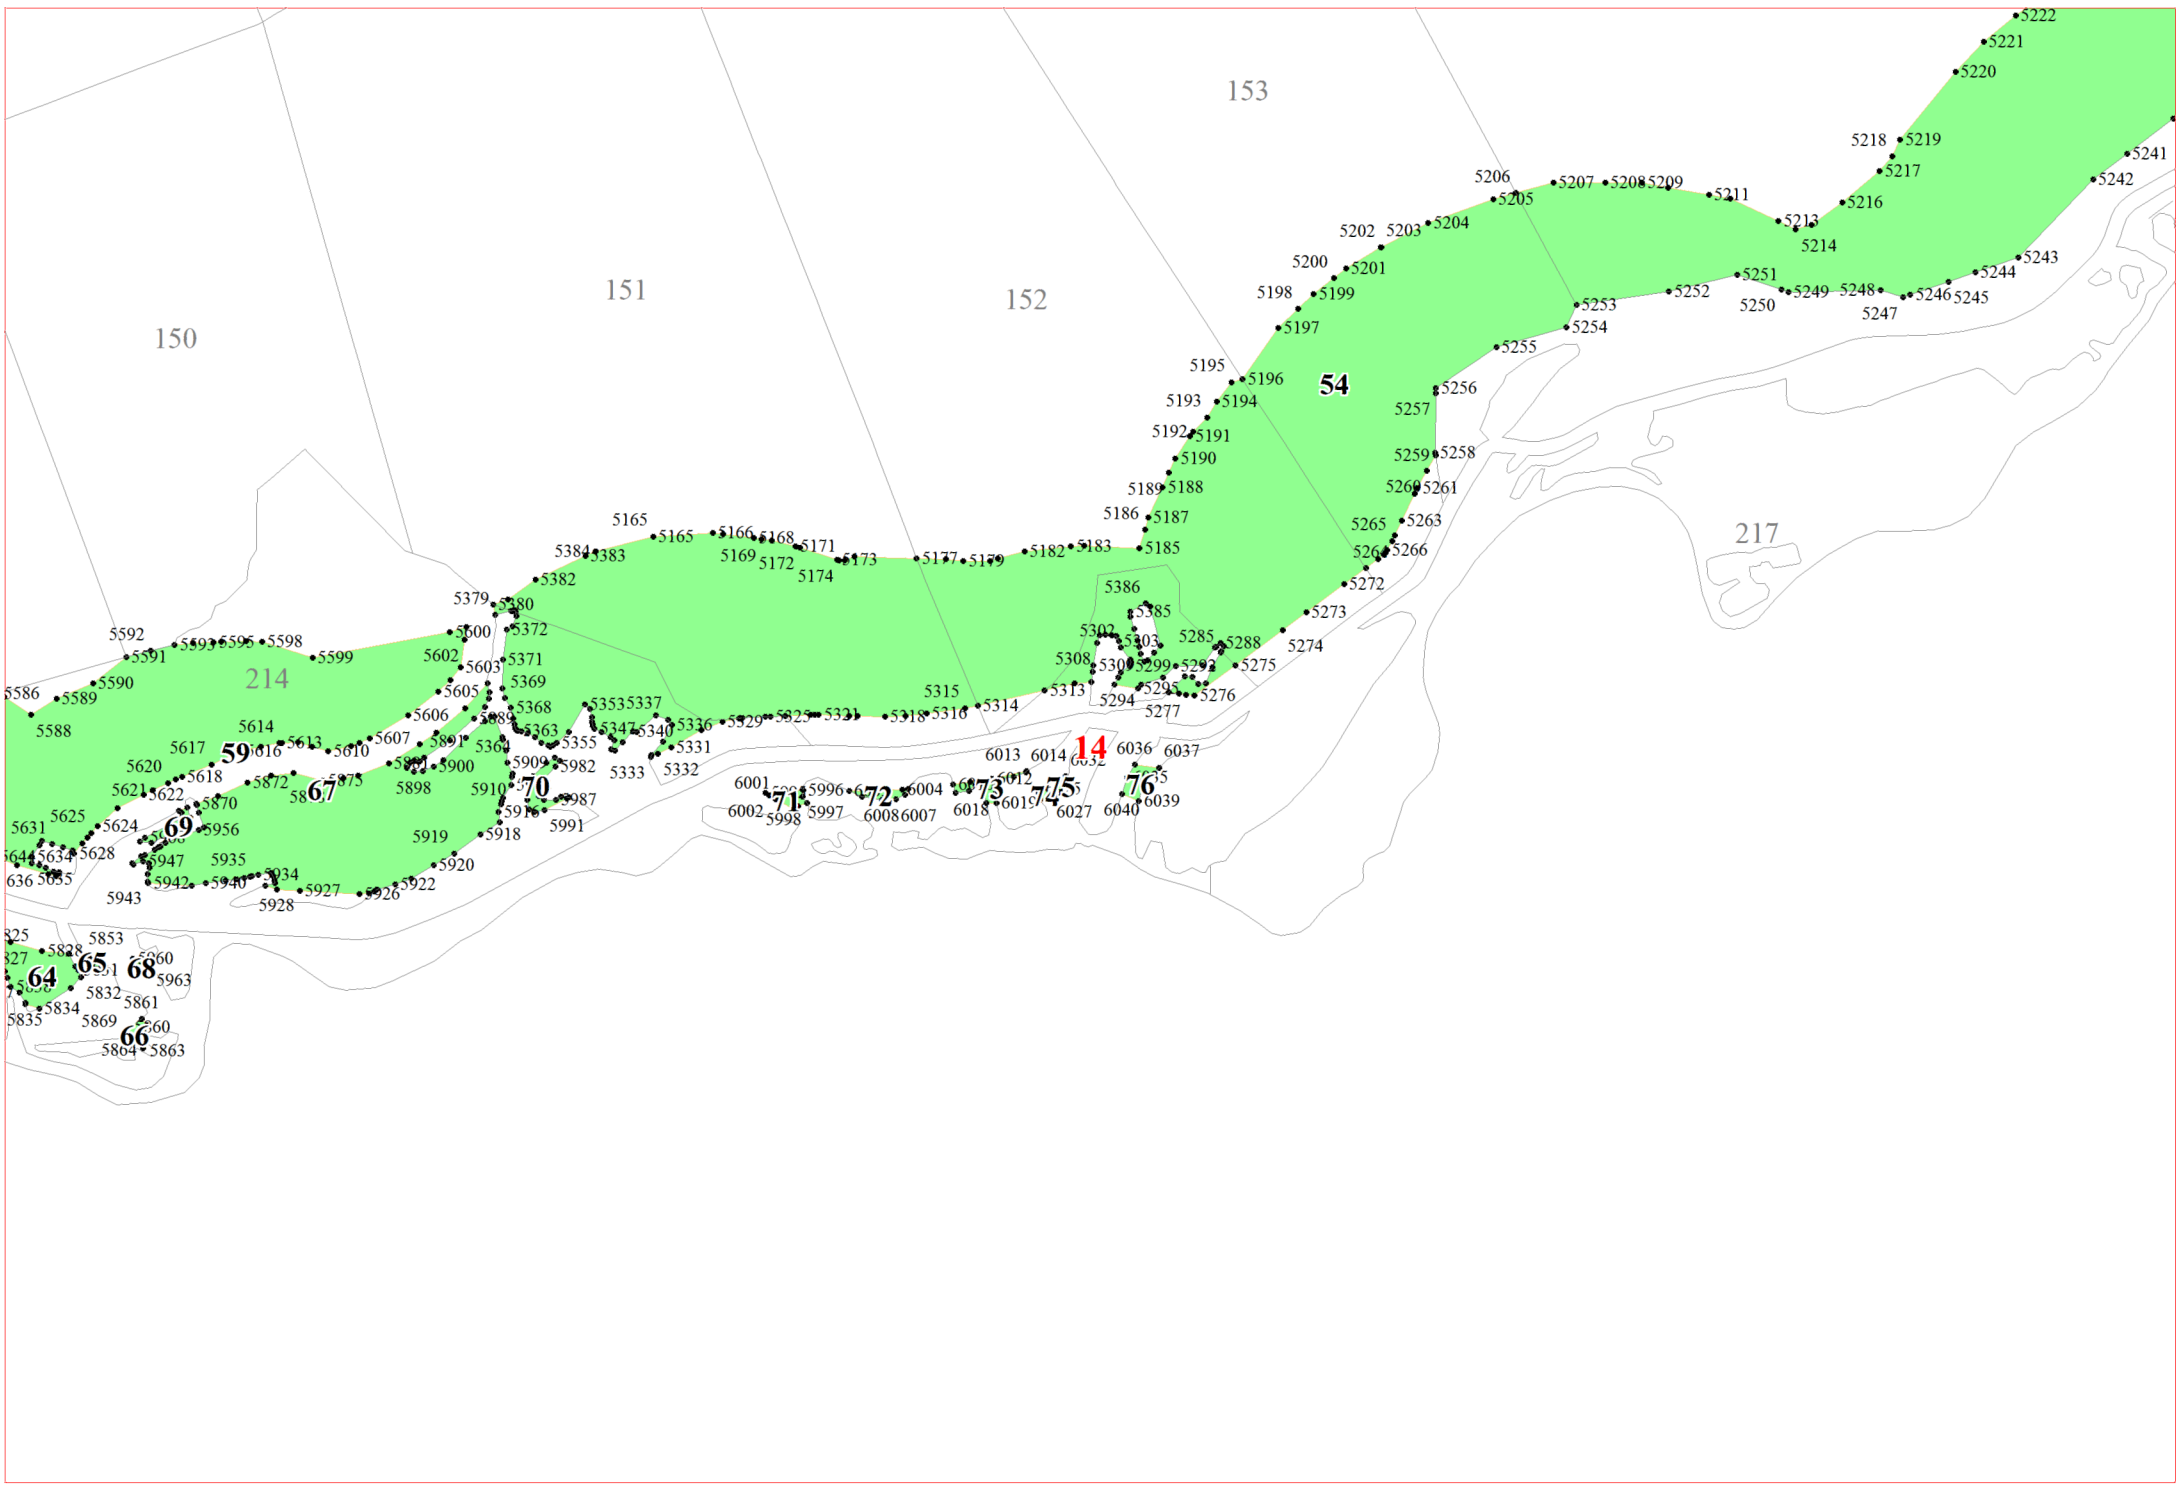

**Графическое описание местоположения границ земель,  
на которых располагаются ценные леса  
(запретные полосы лесов, расположенные вдоль водных объектов),  
на территории Чекуновского участкового лесничества  
Холмского лесничества  
Новгородской области**

Приложение № 72 к приказу Рослесхоза  
от 28.02.2023 № 320

10

15