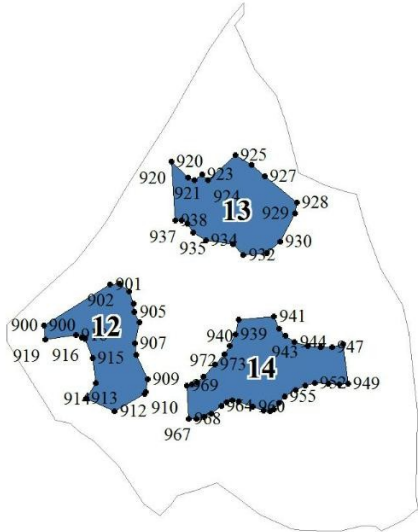

**Графическое описание местоположения границ земель, на которых  
располагаются особо защитные участки лесов «медоносные участки лесов», на  
территории Куганакского участкового лесничества  
Стерлитамакского лесничества Республики Башкортостан**

**Условные обозначения**

- 1** - схема расположения листов границ
- - граница участковых лесничеств
- - граница листов

**1**

3

4

8

9