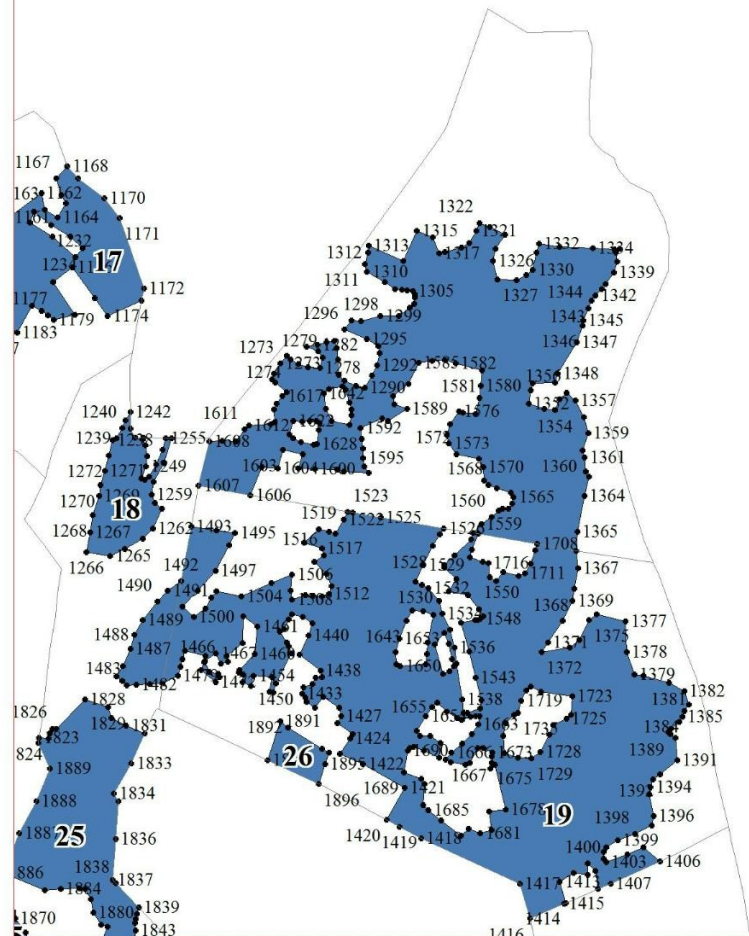

**Графическое описание местоположения границ земель, на которых  
располагаются особо защитные участки лесов «медоносные участки лесов», на  
территории Куганакского участкового лесничества  
Стерлитамакского лесничества Республики Башкортостан**

**Условные обозначения**

- 1** - схема расположения листов границ
- - граница участковых лесничеств
- - граница листов

**1**

3

4

8

9