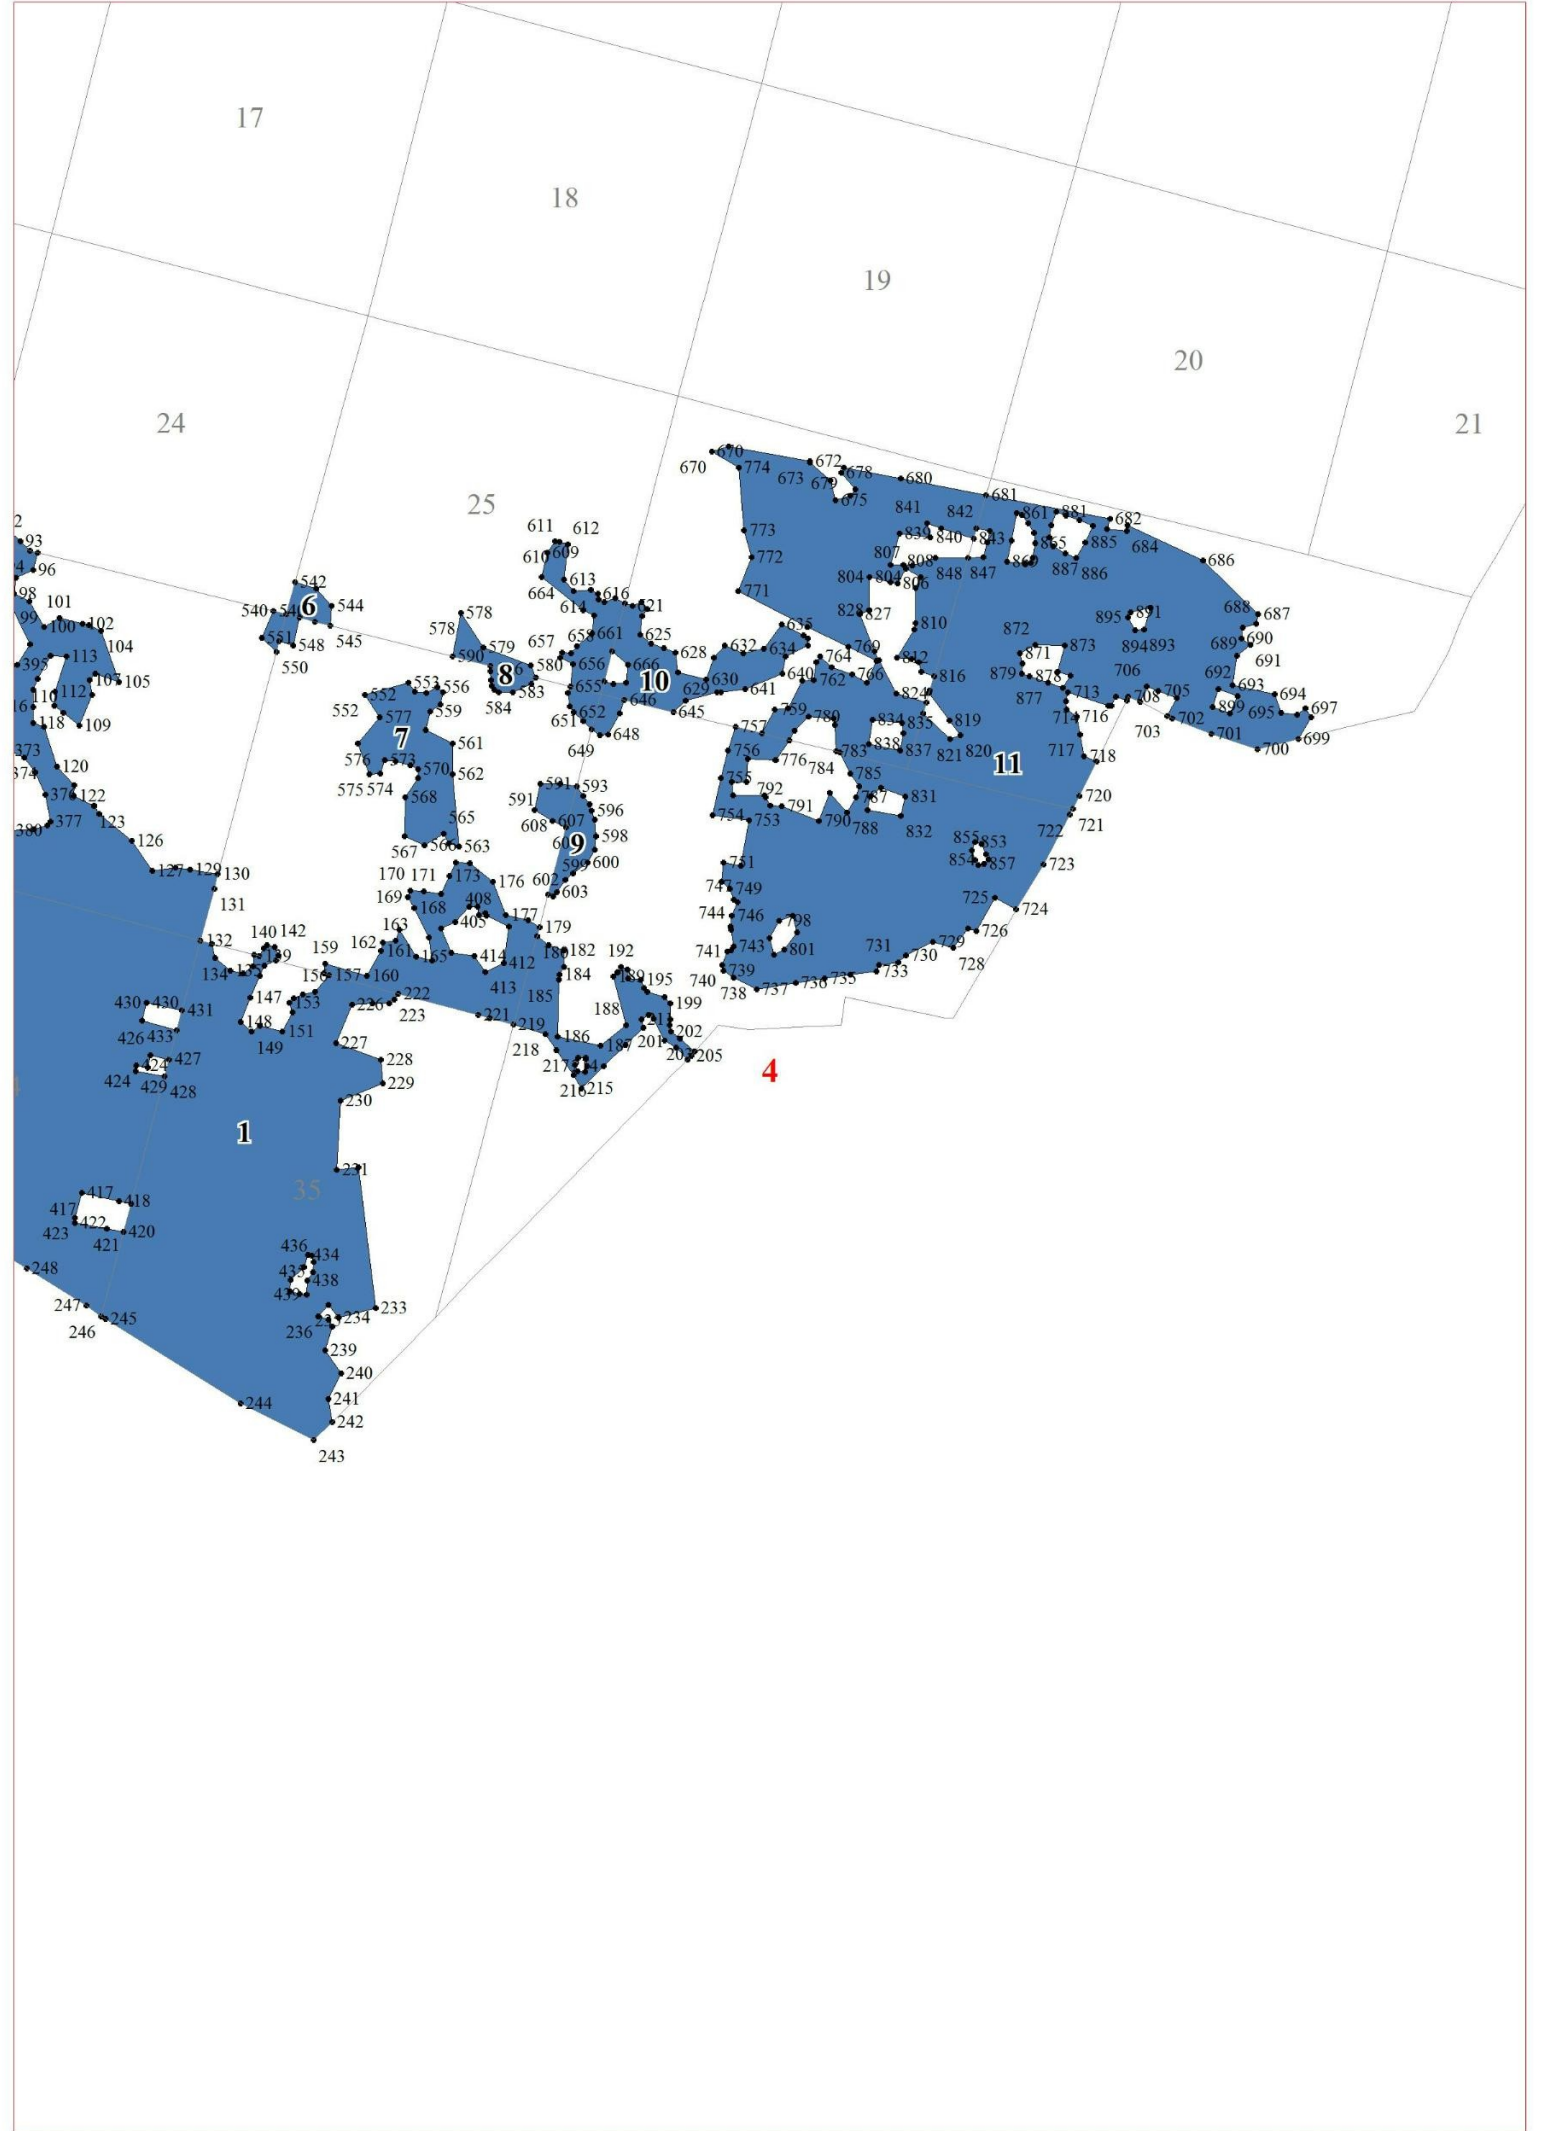

**Графическое описание местоположения границ земель, на которых  
располагаются особо защитные участки лесов «медоносные участки лесов», на  
территории Куганакского участкового лесничества  
Стерлитамакского лесничества Республики Башкортостан**

**Условные обозначения**

- 1** - схема расположения листов границ
- - граница участковых лесничеств
- - граница листов

**1**

3

4

8

9