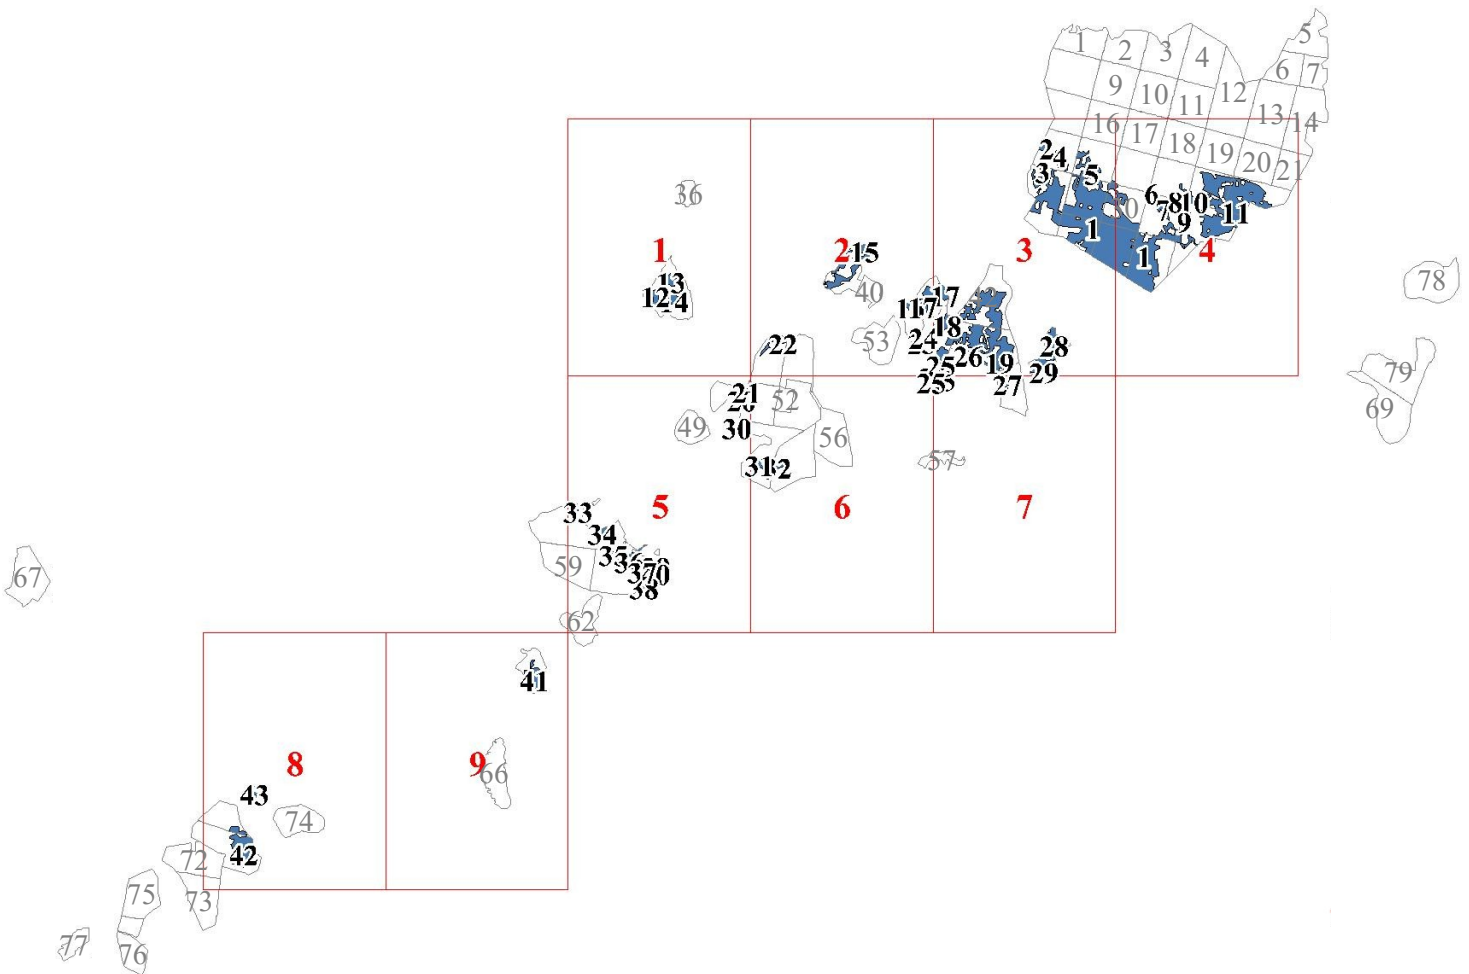

**Графическое описание местоположения границ земель, на которых  
располагаются особо защитные участки лесов «медоносные участки лесов», на  
территории Куганакского участкового лесничества  
Стерлитамакского лесничества Республики Башкортостан**

**Условные обозначения**

- 1** - схема расположения листов границ
- - граница участковых лесничеств
- - граница листов

**1**

3

4

8

9