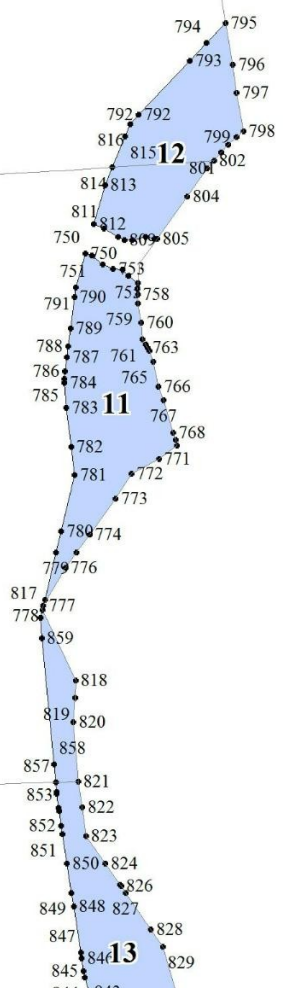

**Графическое описание местоположения границ земель, на которых  
располагаются особо защитные участки лесов «участки лесов вокруг сельских  
населенных пунктов и садовых товариществ»,  
на территории Воскресенского участкового лесничества  
Стерлитамакского лесничества Республики Башкортостан**

**Условные обозначения**

- 1** - схема расположения листов границ
- - граница участковых лесничеств
- - граница листов

4

109

118

123

119

7

9