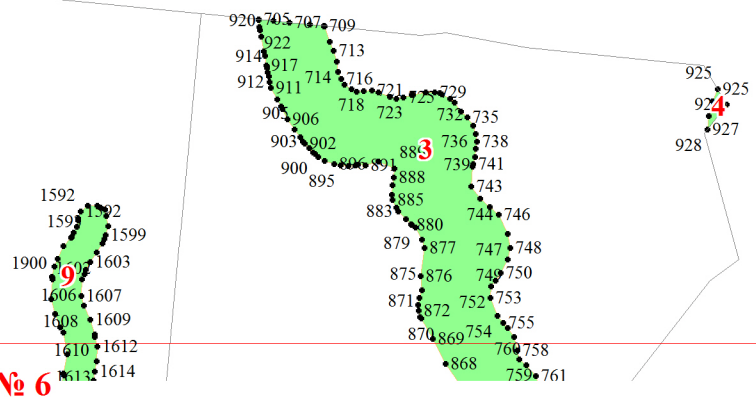

**Графическое описание местоположения границ земель, на которых
располагаются леса, расположенные в водоохраных зонах, на территории
Чарозерского участкового лесничества Кирилловского лесничества
Вологодской области**

Лист № 1

Лист № 4

2

Лист № 2

ЛИСТ № 5

Лист № 3

6

7

ЛИСТ № 1

Лист № 4

17

ЛИСТ № 8

10

ЛИСТ № 5

Лист № 7

4 2362
3 2366
8 2368
2370
2541 2543 2544
19 2545
2565 2568 2548