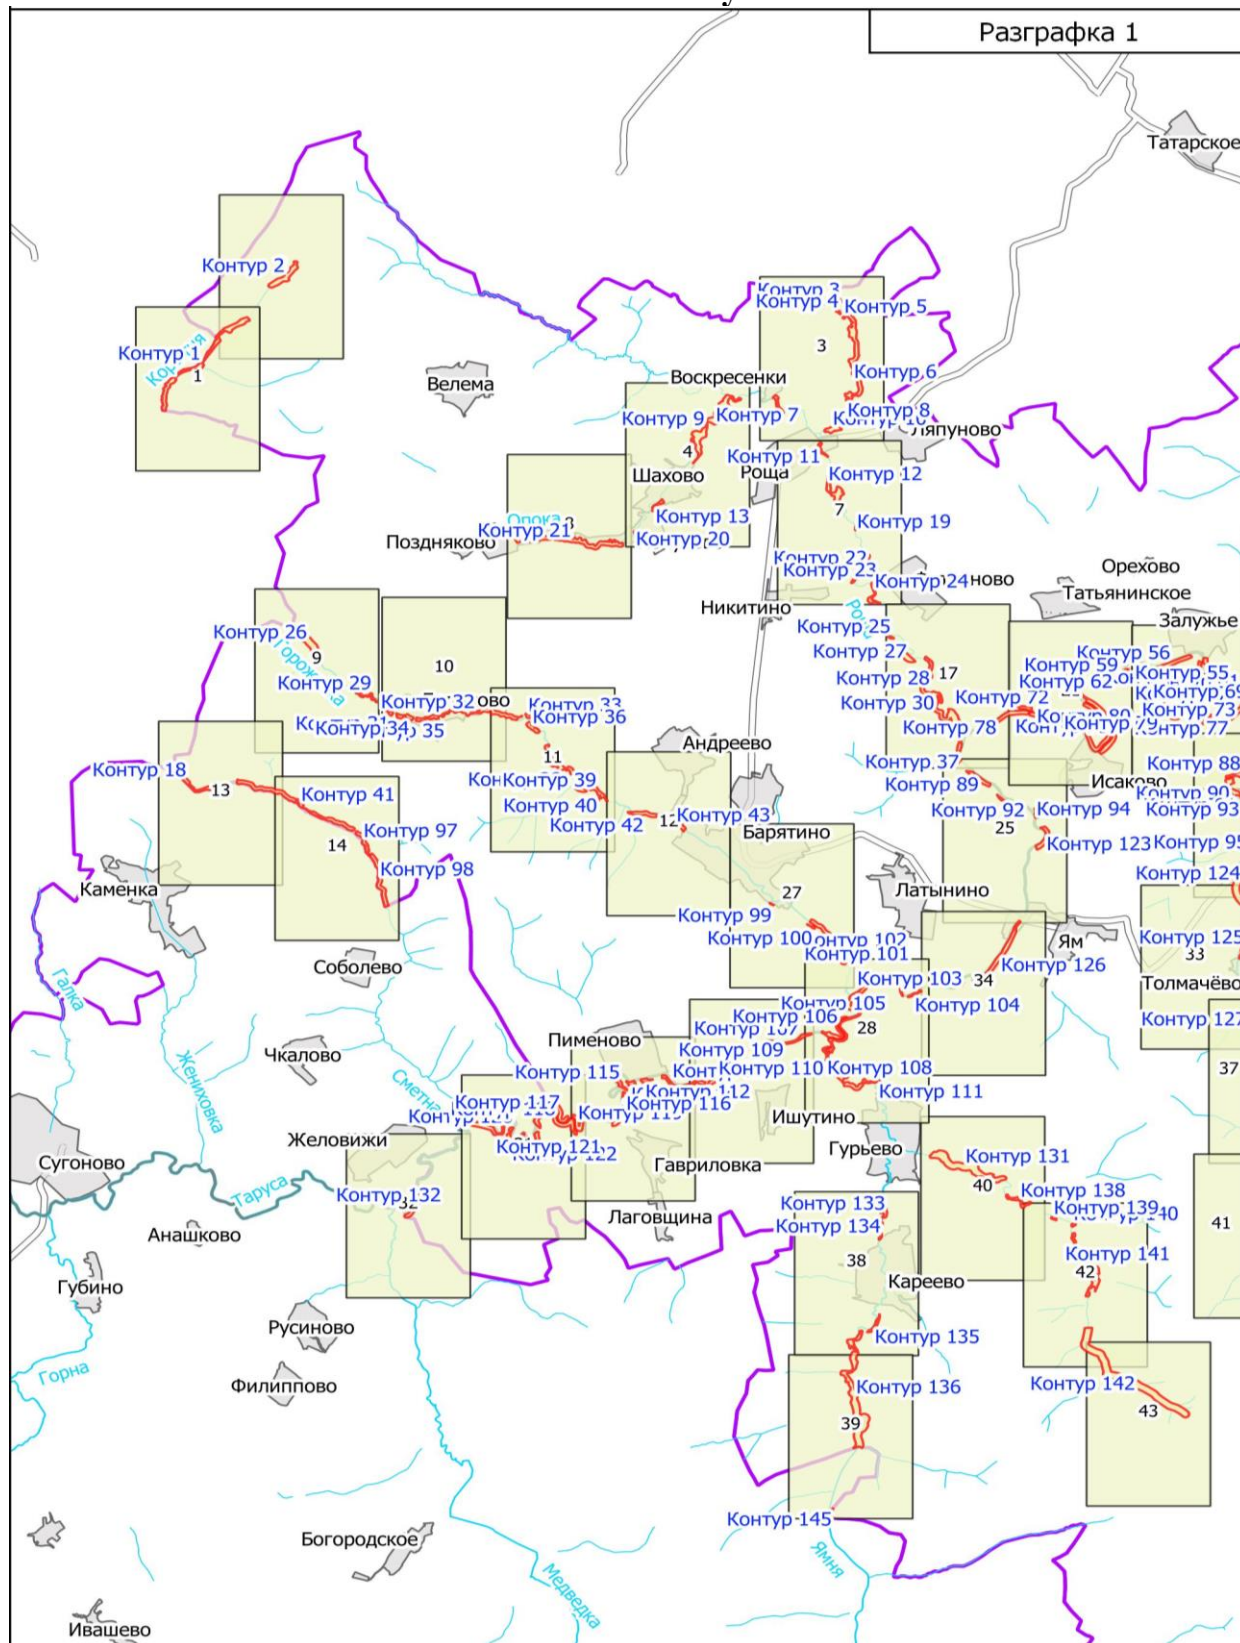

**Графическое описание местоположения границ земель, на которых
располагаются особо защитные участки лесов «берегозащитные участки лесов»,
на территории Барятинского участкового лесничества Ферзиковского
лесничества Калужской области**

Воскресенки

466 467
464 470
463 471
Контур 7

Опока

М 1:10000

Роцца

Ляпуново

666 667 668 483 669
663 664 658 674 672 670
661 659 657
Контур 10

Репнод

Старка

Вятское

М 1:10000

Андреево

2477/р 39
2478

2717 2715 2710 2707 2701 2721 2722 2724 2725 2720 2706 2697 2695 2693 2691 2727 2728 2729

2761 2759 2760 2764 2765 2749 2744 2740 2734 2730 2767 2768 2769 2770 2771 2772

Барятино

Горожанка

Заречная улица

M 1:10000

Фатьяново

М 1:10000

М 1:10000

Хомяково