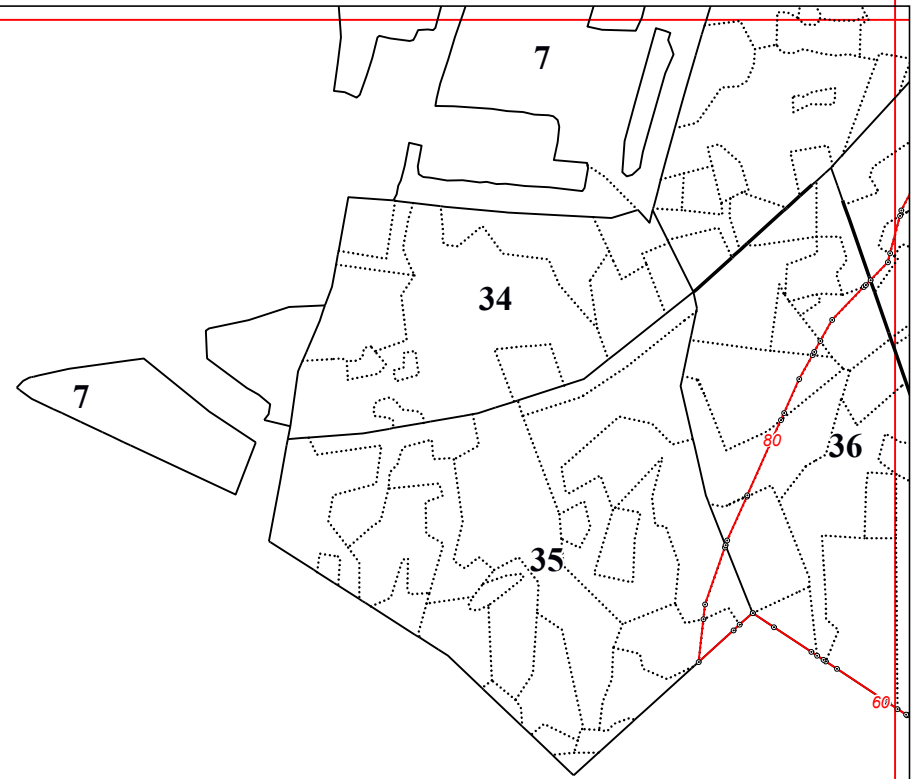

**Графическое описание местоположения границ земель, на которых располагаются
особо защитные участки лесов «участки лесов вокруг сельских населенных пунктов и
садовых товариществ», на территории Барятинского участкового лесничества
Мещовского лесничества Калужской области**

Приложение № 57 к приказу Рослесхоза
от 28.02.2023 № 283

14

15

19