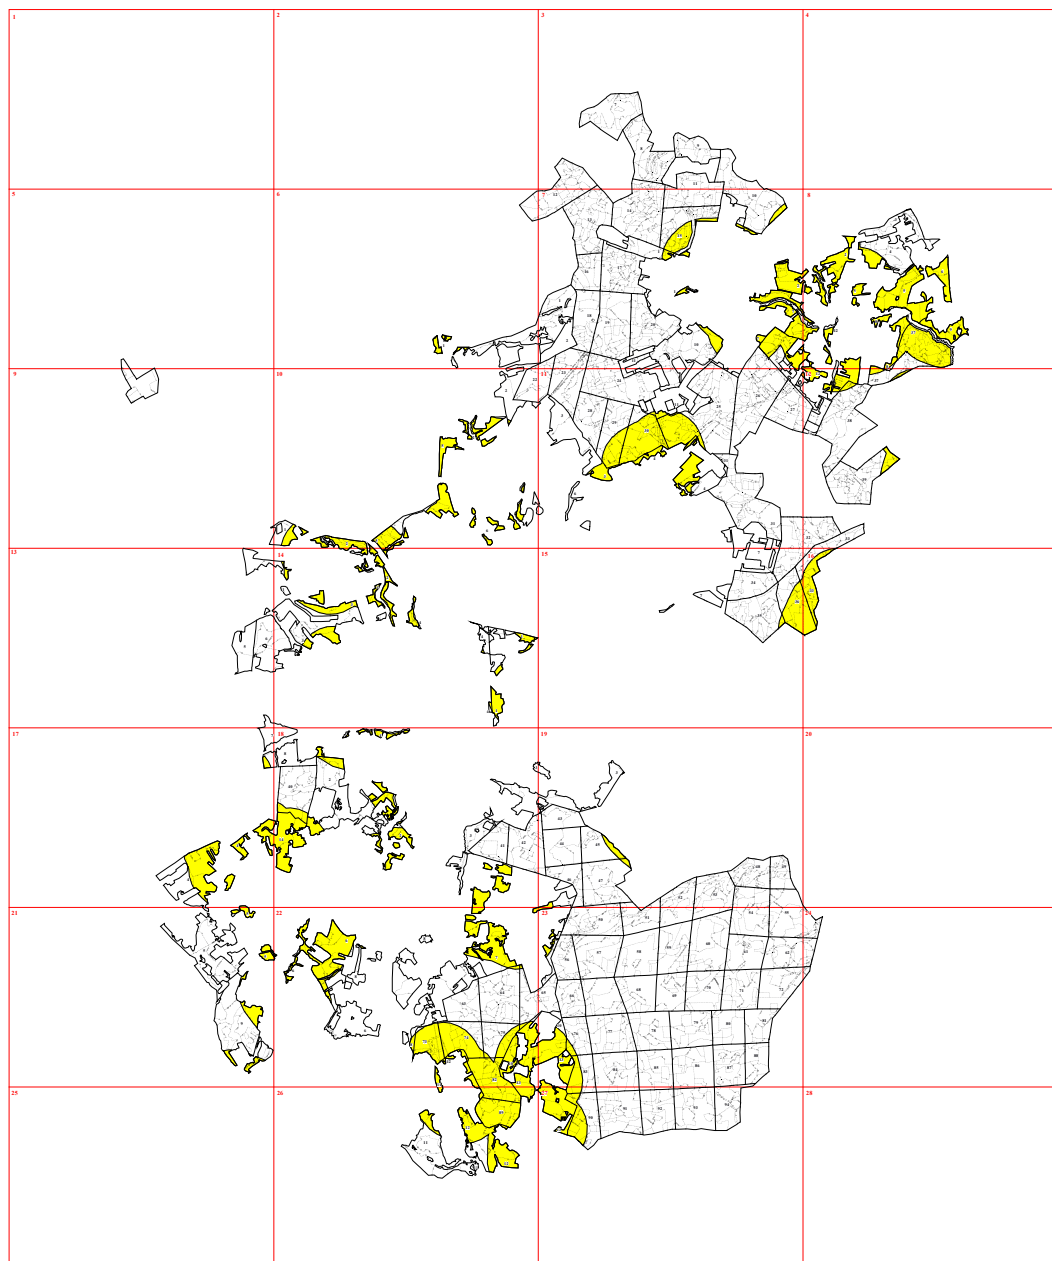

**Графическое описание местоположения границ земель, на которых располагаются
особо защитные участки лесов «участки лесов вокруг сельских населенных пунктов и
садовых товариществ», на территории Барятинского участкового лесничества
Мещовского лесничества Калужской области**

Приложение № 57 к приказу Рослесхоза
от 28.02.2023 № 283

14

15

19