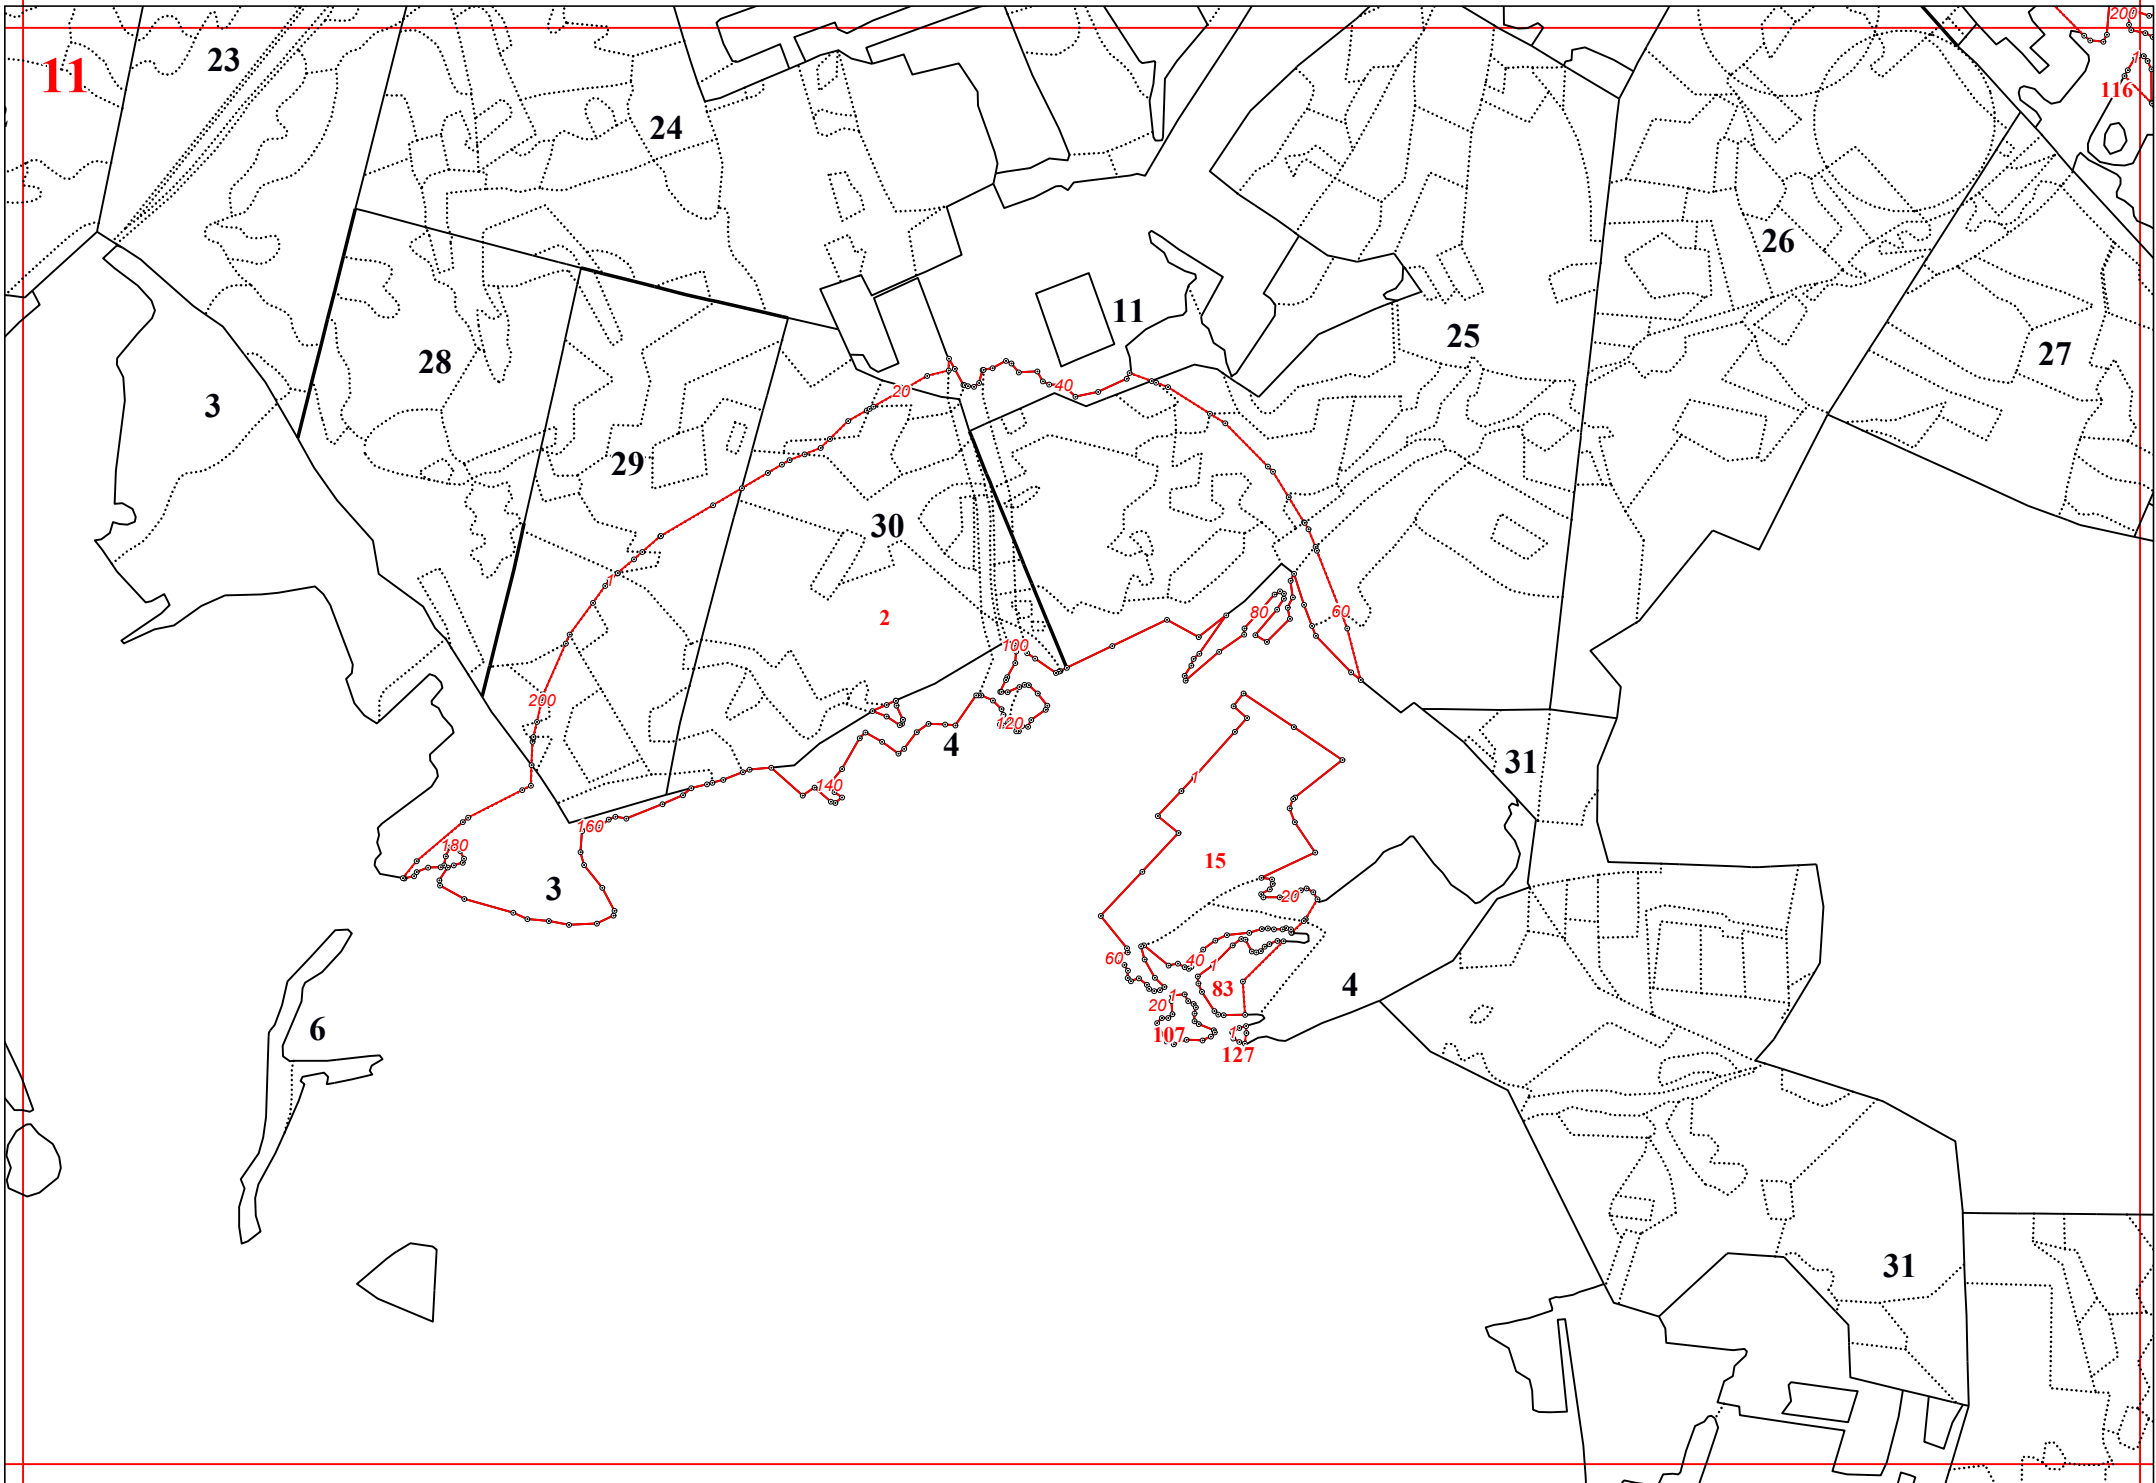

**Графическое описание местоположения границ земель, на которых располагаются
особо защитные участки лесов «участки лесов вокруг сельских населенных пунктов и
садовых товариществ», на территории Барятинского участкового лесничества
Мещовского лесничества Калужской области**

Приложение № 57 к приказу Рослесхоза
от 28.02.2023 № 283

14

15

19