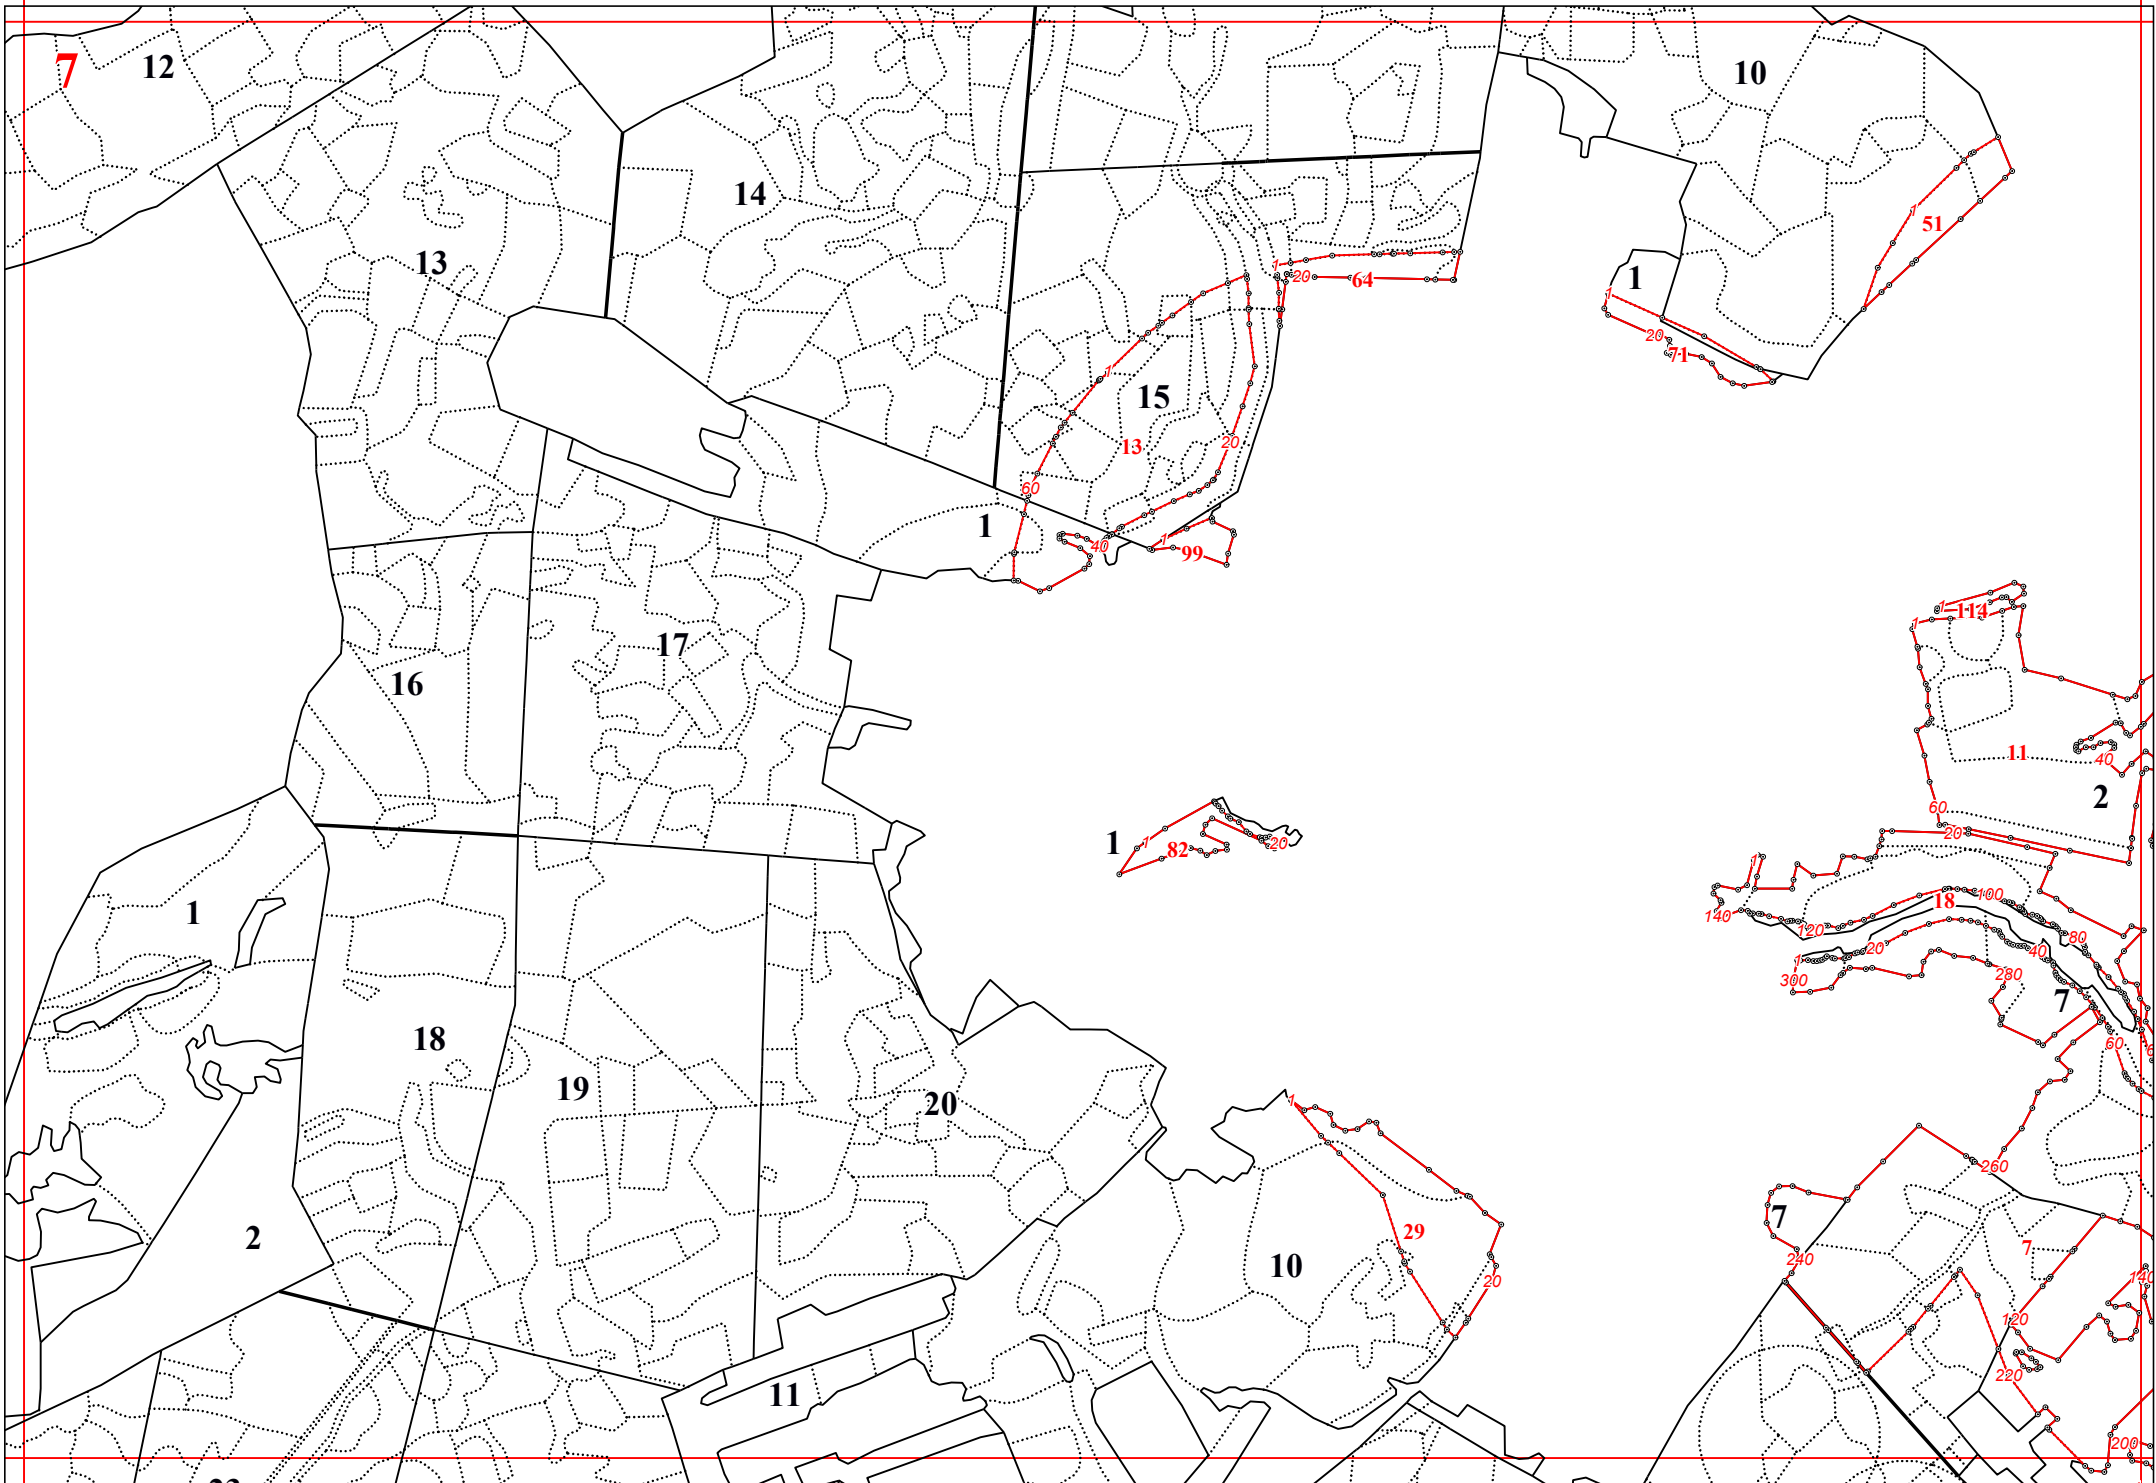

**Графическое описание местоположения границ земель, на которых располагаются
особо защитные участки лесов «участки лесов вокруг сельских населенных пунктов и
садовых товариществ», на территории Барятинского участкового лесничества
Мещовского лесничества Калужской области**

Приложение № 57 к приказу Рослесхоза
от 28.02.2023 № 283

14

15

19