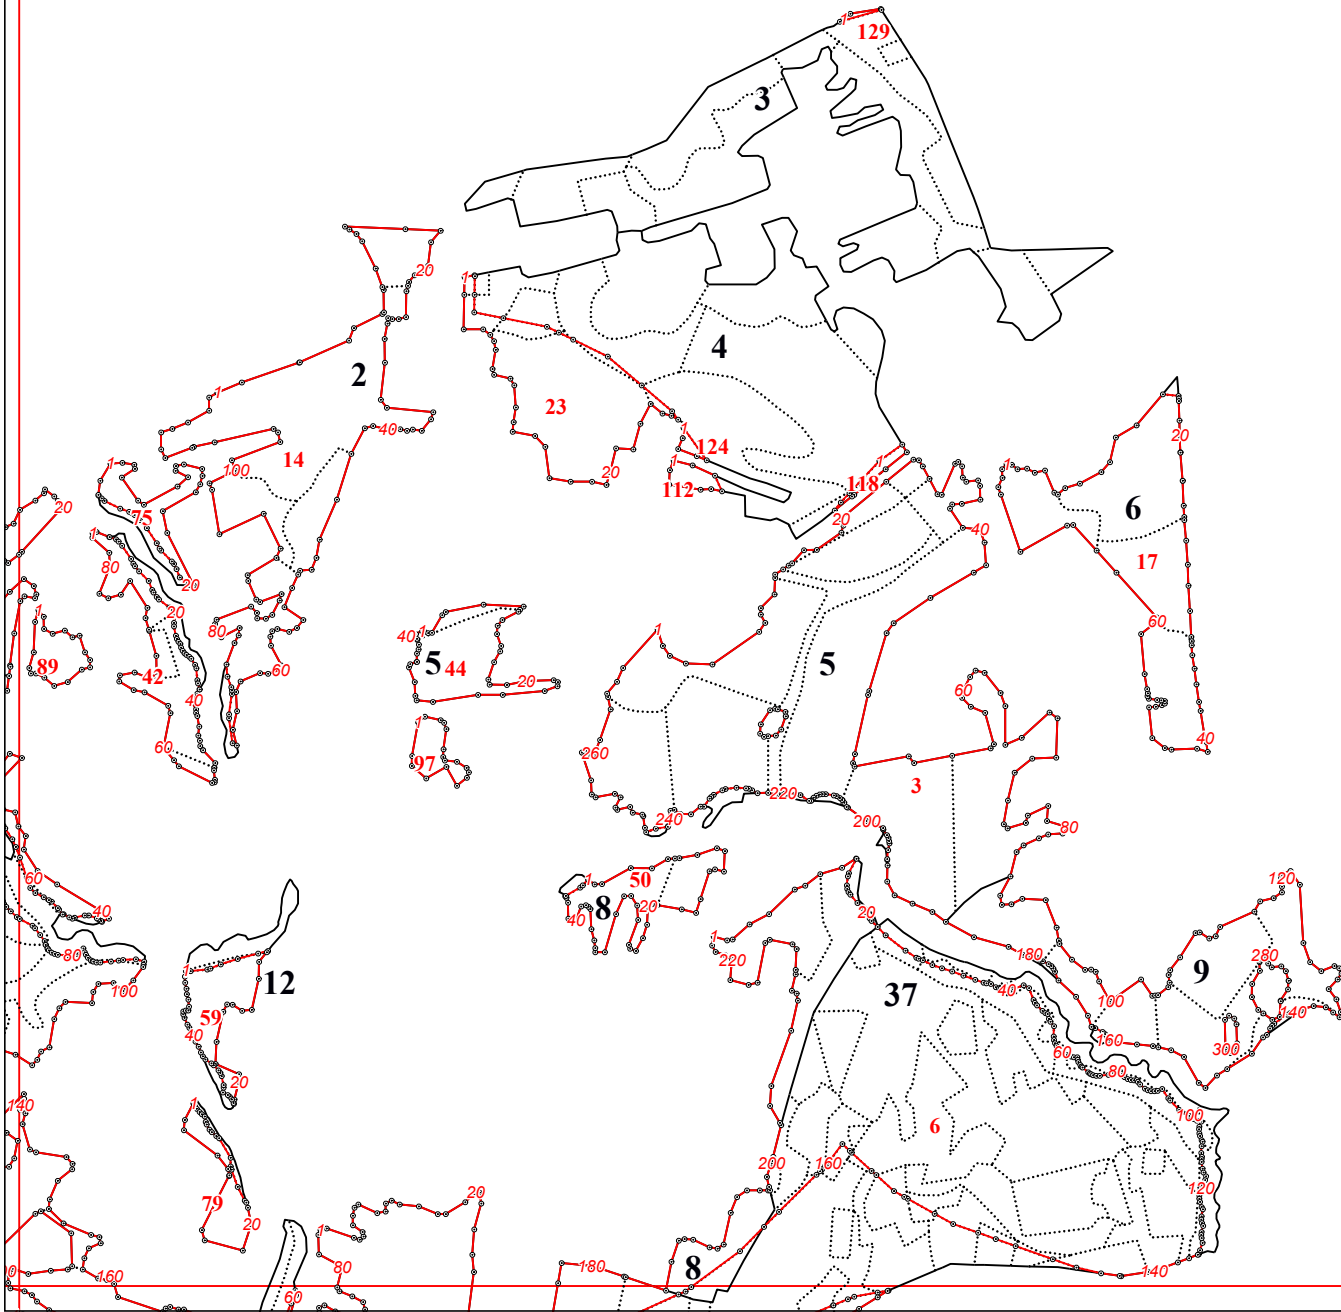

**Графическое описание местоположения границ земель, на которых располагаются
особо защитные участки лесов «участки лесов вокруг сельских населенных пунктов и
садовых товариществ», на территории Барятинского участкового лесничества
Мещовского лесничества Калужской области**

Приложение № 57 к приказу Рослесхоза
от 28.02.2023 № 283

14

15

19