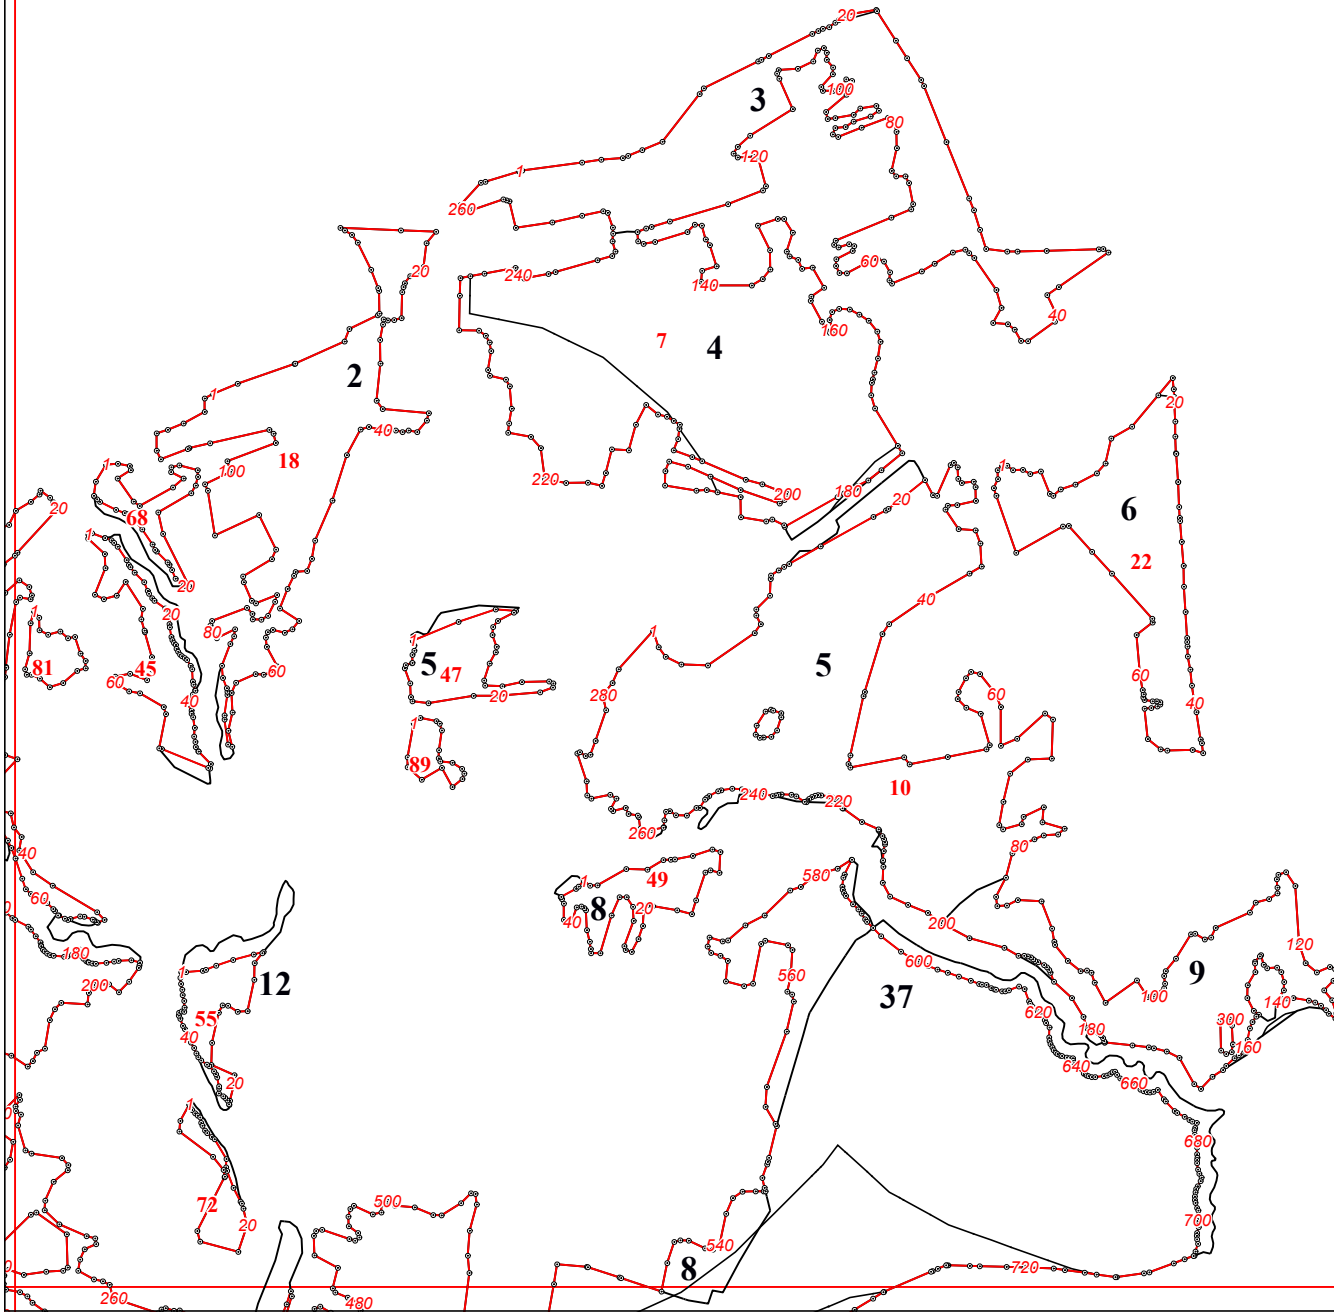

**Графическое описание местоположения границ земель, на  
которых располагаются эксплуатационные леса, на  
территории Барятинского участкового лесничества  
Мещовского лесничества Калужской области**

Приложение № 8 к приказу Рослесхоза  
от 28.02.2023 № 283

9

10

15

19

24

300

320