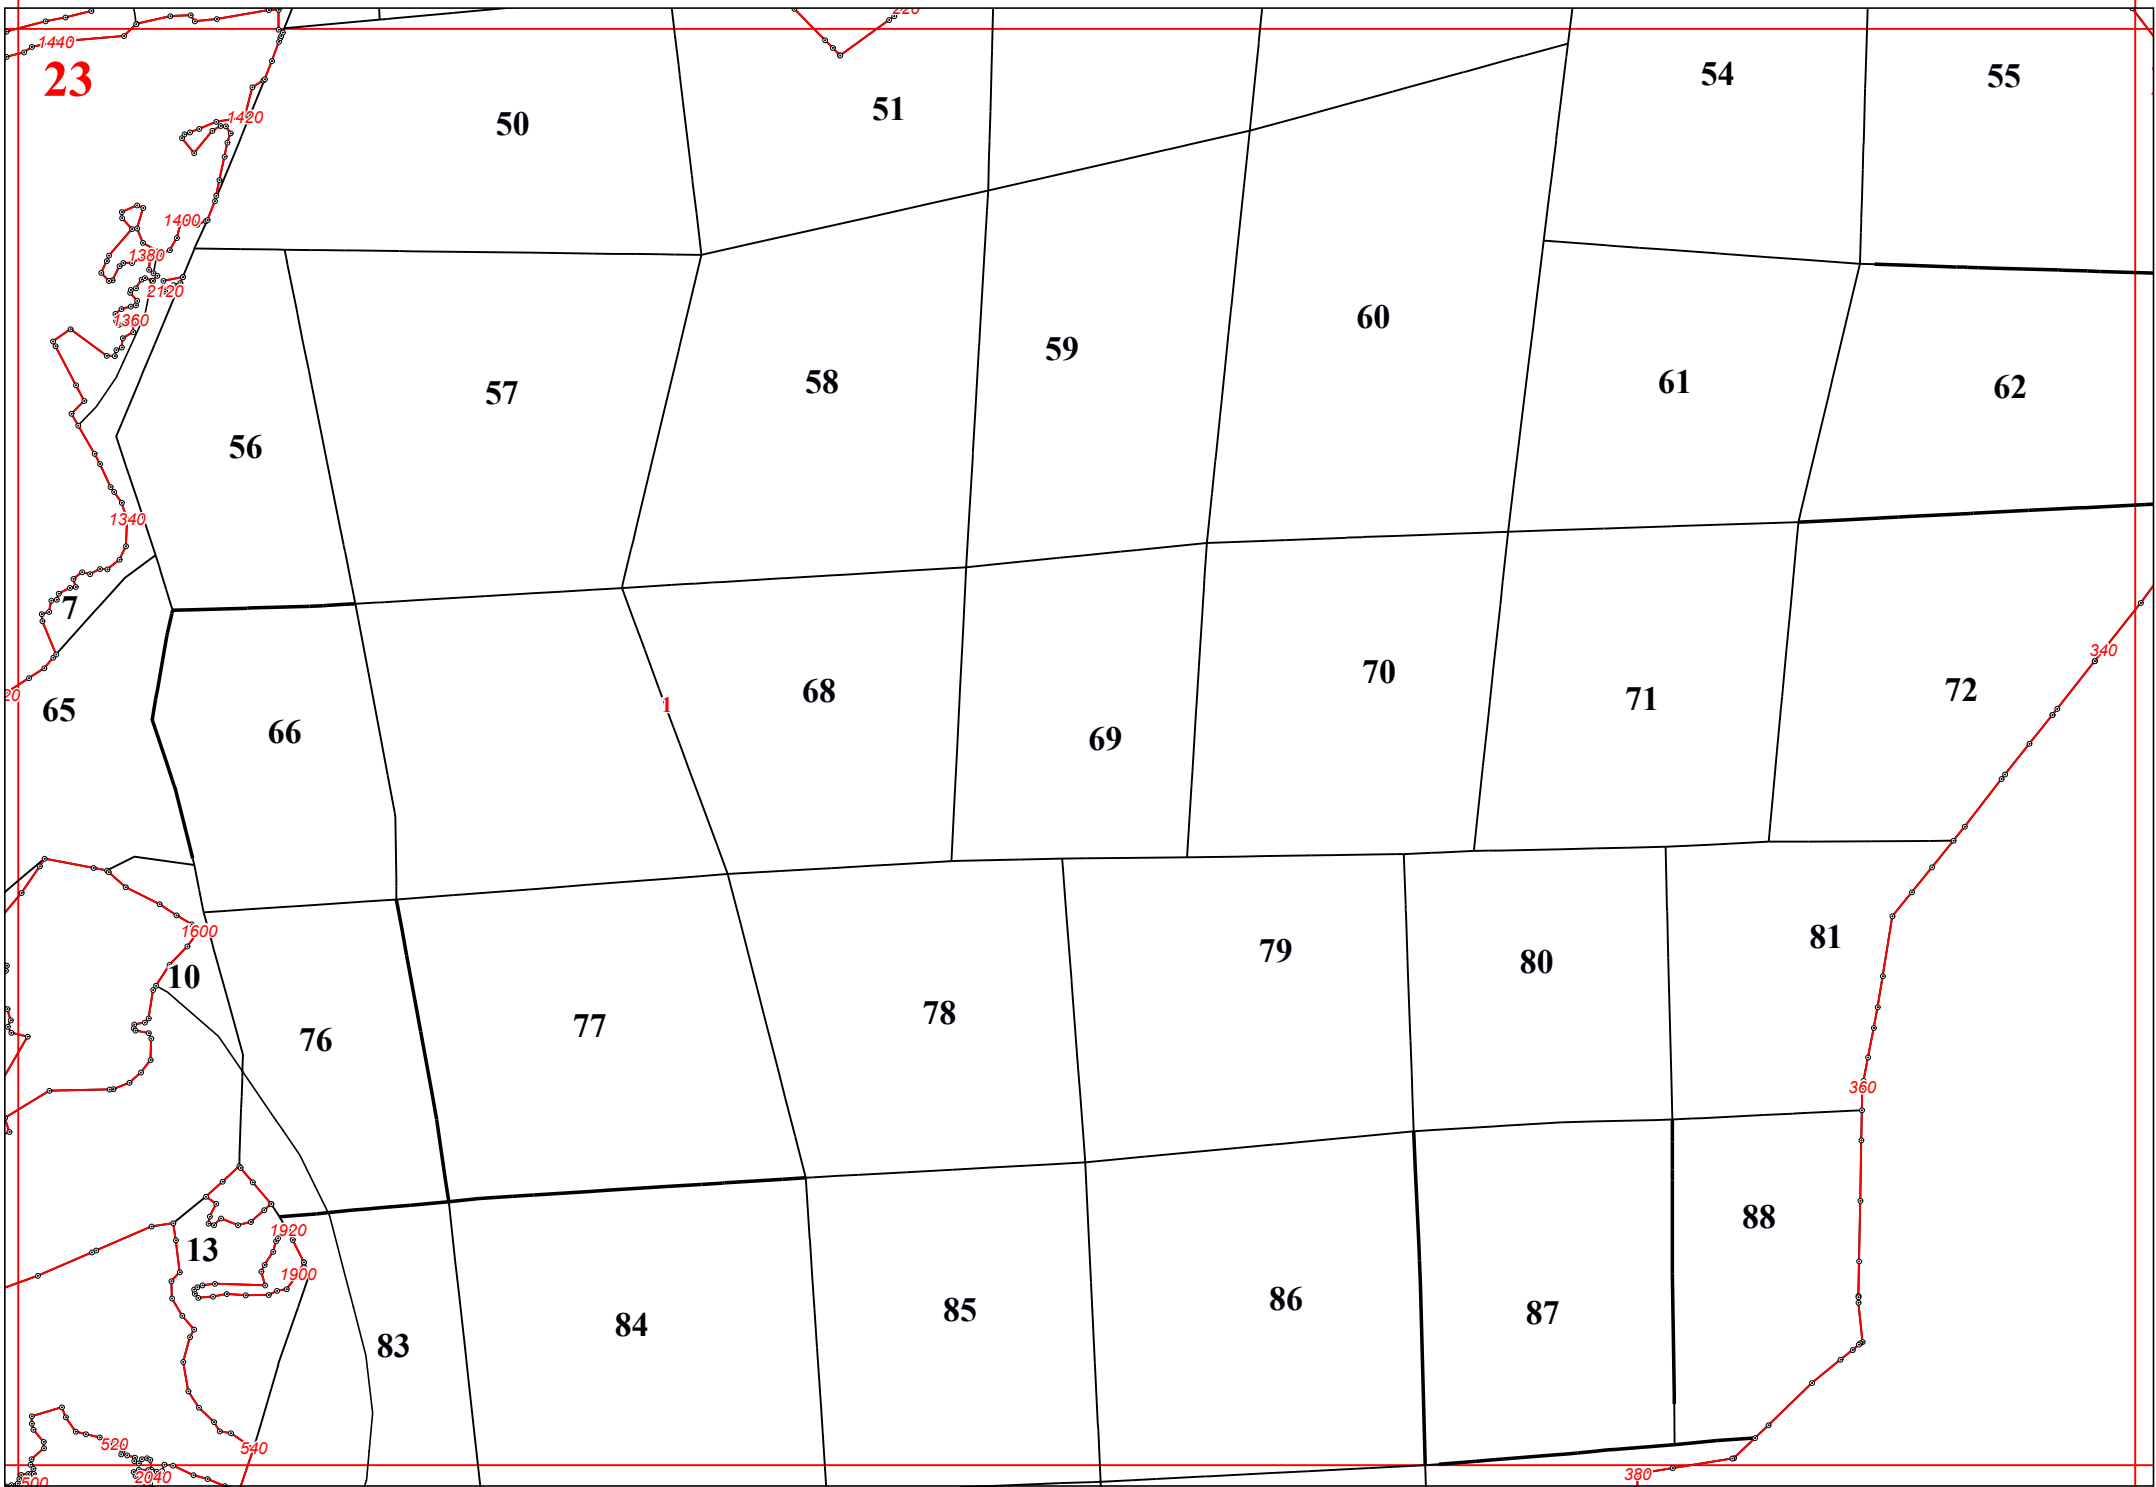

**Графическое описание местоположения границ земель, на  
которых располагаются эксплуатационные леса, на  
территории Барятинского участкового лесничества  
Мещовского лесничества Калужской области**

Приложение № 8 к приказу Рослесхоза  
от 28.02.2023 № 283

9

10

15

19

24

300

320