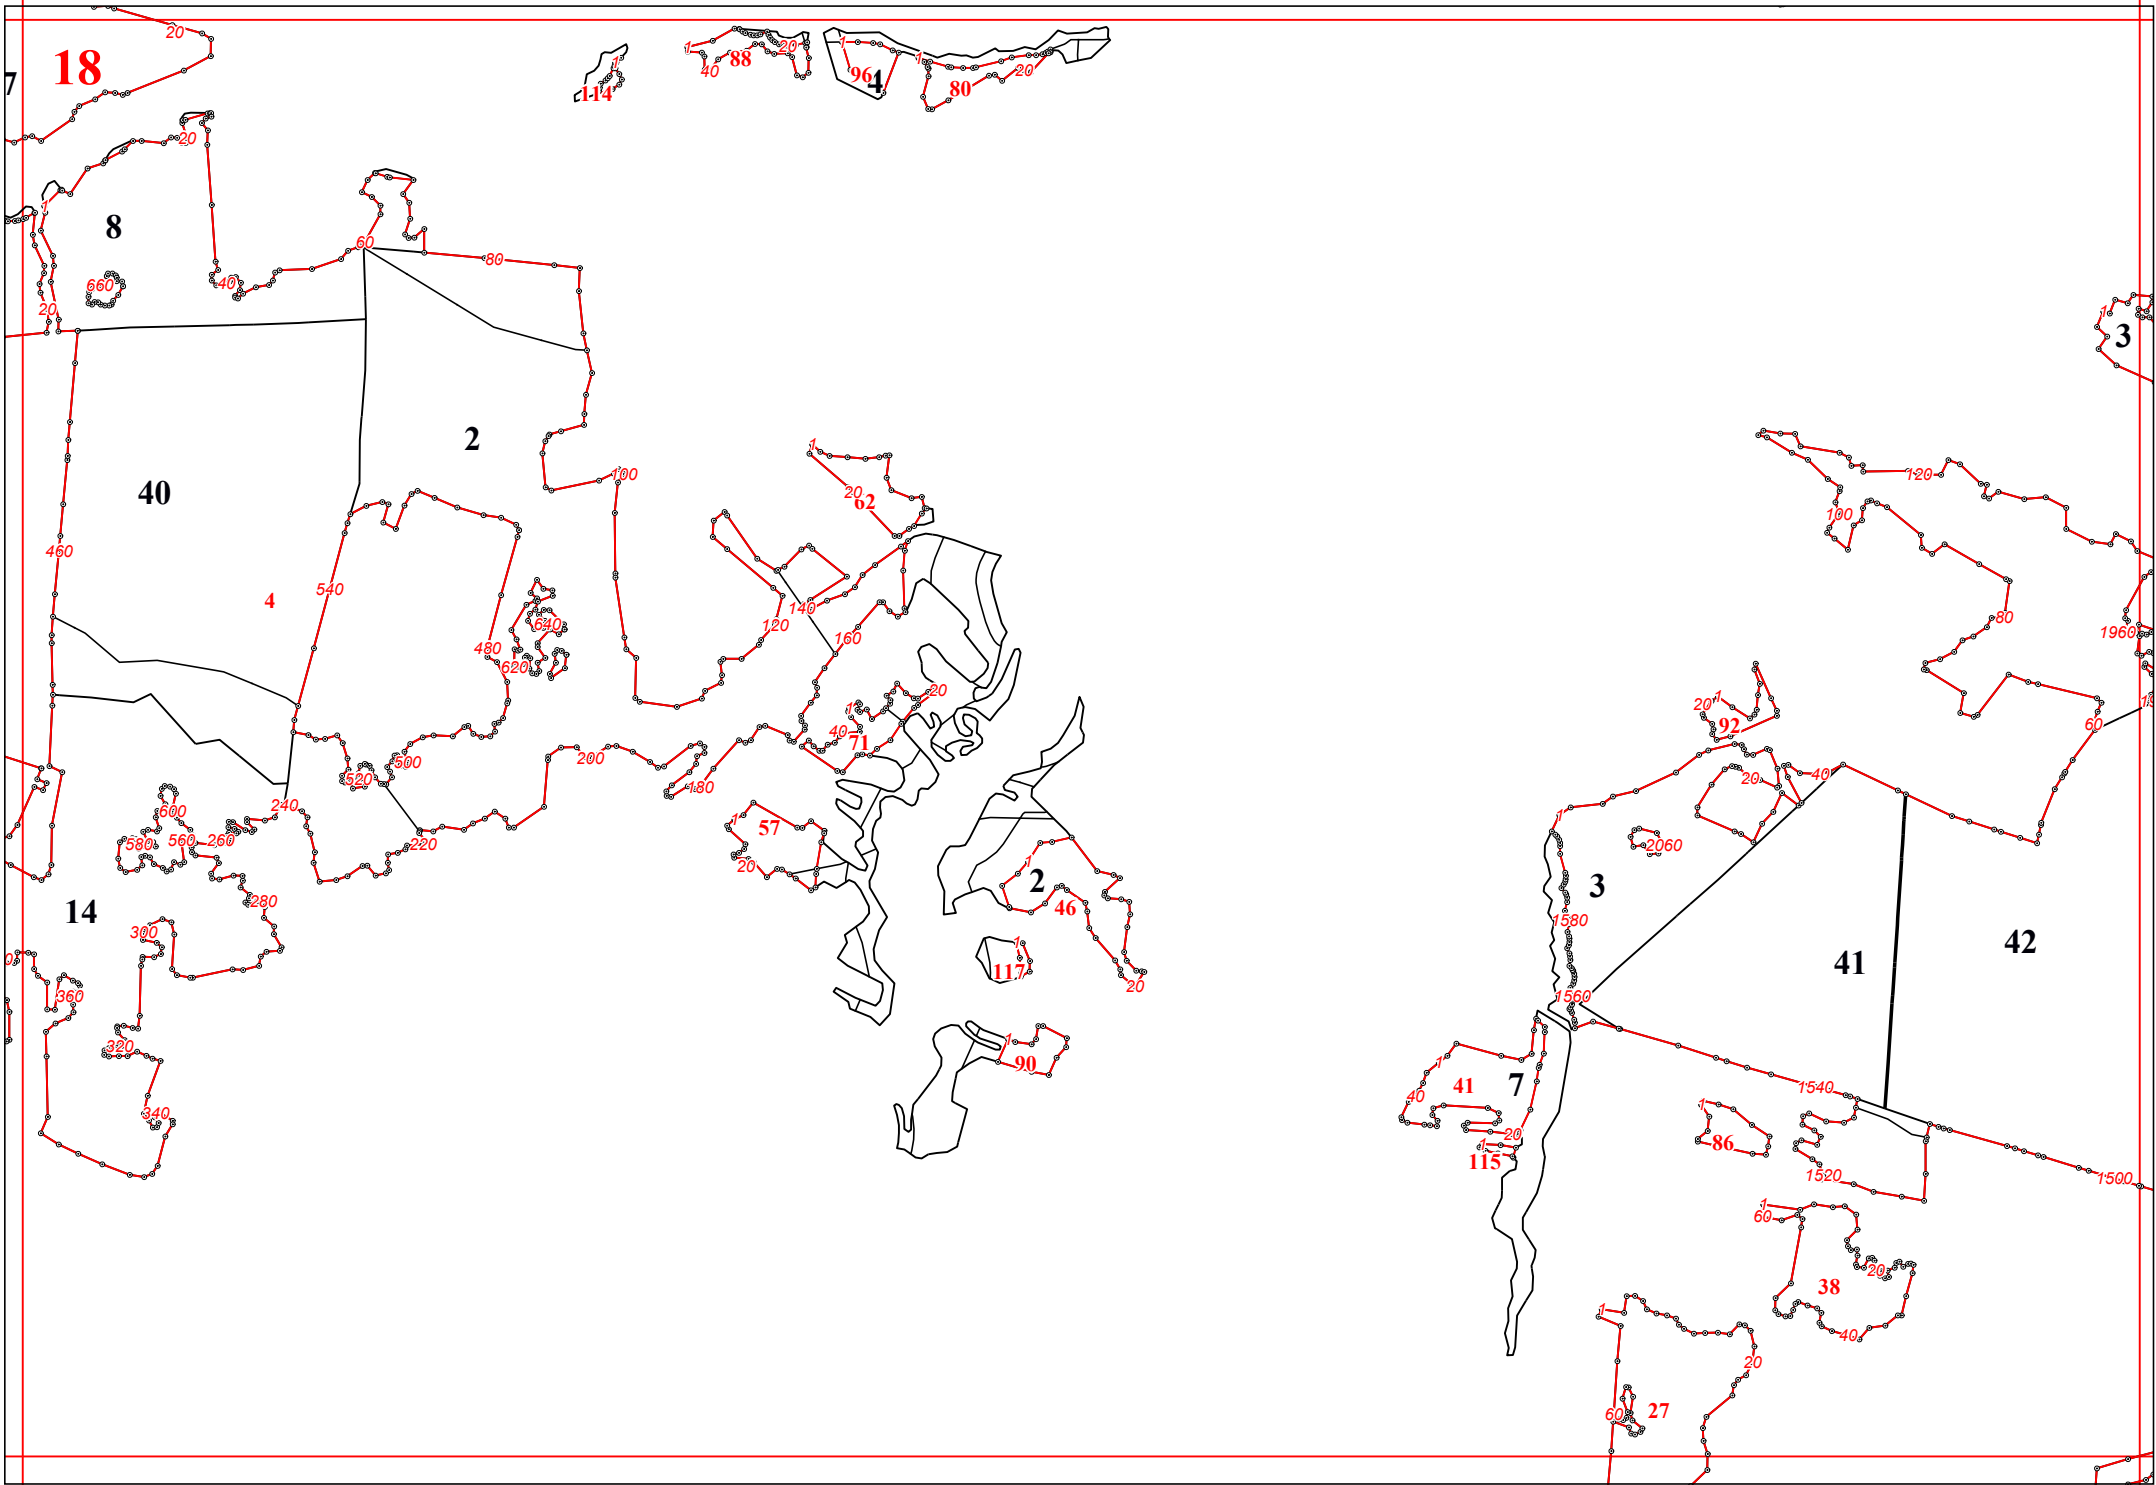

**Графическое описание местоположения границ земель, на  
которых располагаются эксплуатационные леса, на  
территории Барятинского участкового лесничества  
Мещовского лесничества Калужской области**

Приложение № 8 к приказу Рослесхоза  
от 28.02.2023 № 283

9

10

15

19

24

300

320