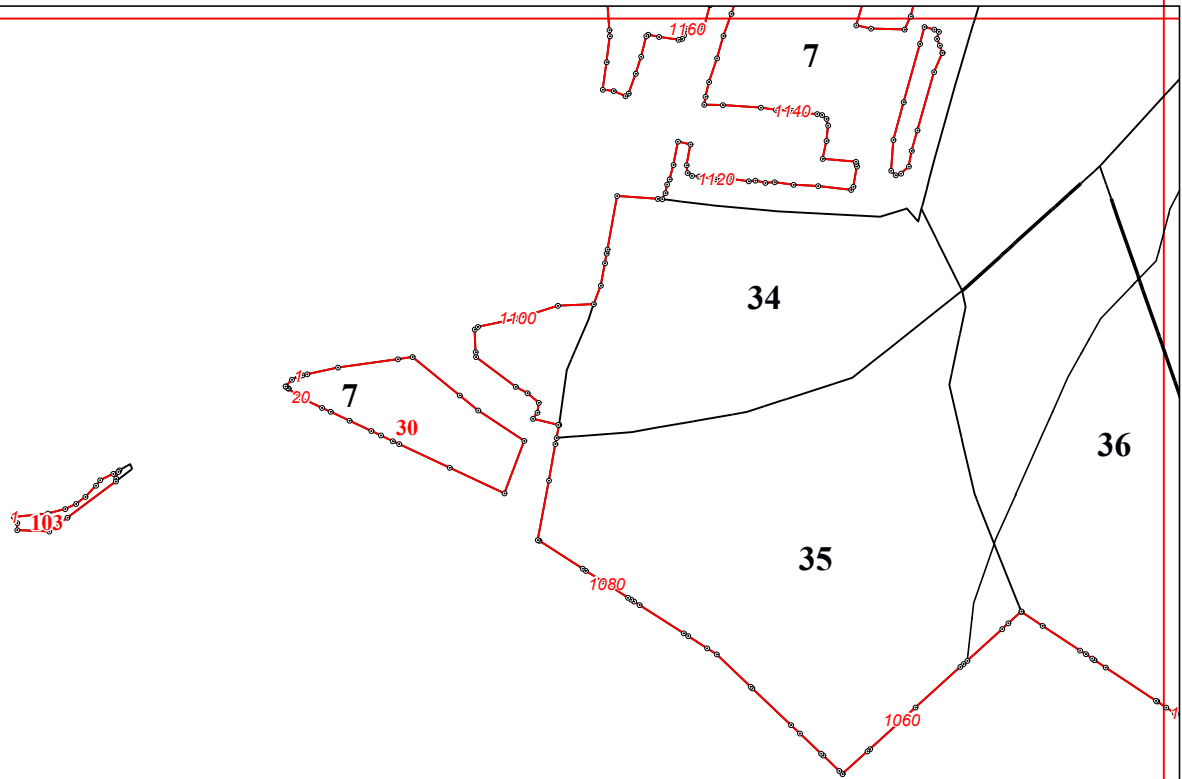

**Графическое описание местоположения границ земель, на  
которых располагаются эксплуатационные леса, на  
территории Барятинского участкового лесничества  
Мещовского лесничества Калужской области**

Приложение № 8 к приказу Рослесхоза  
от 28.02.2023 № 283

9

10

15

19

24

300

320