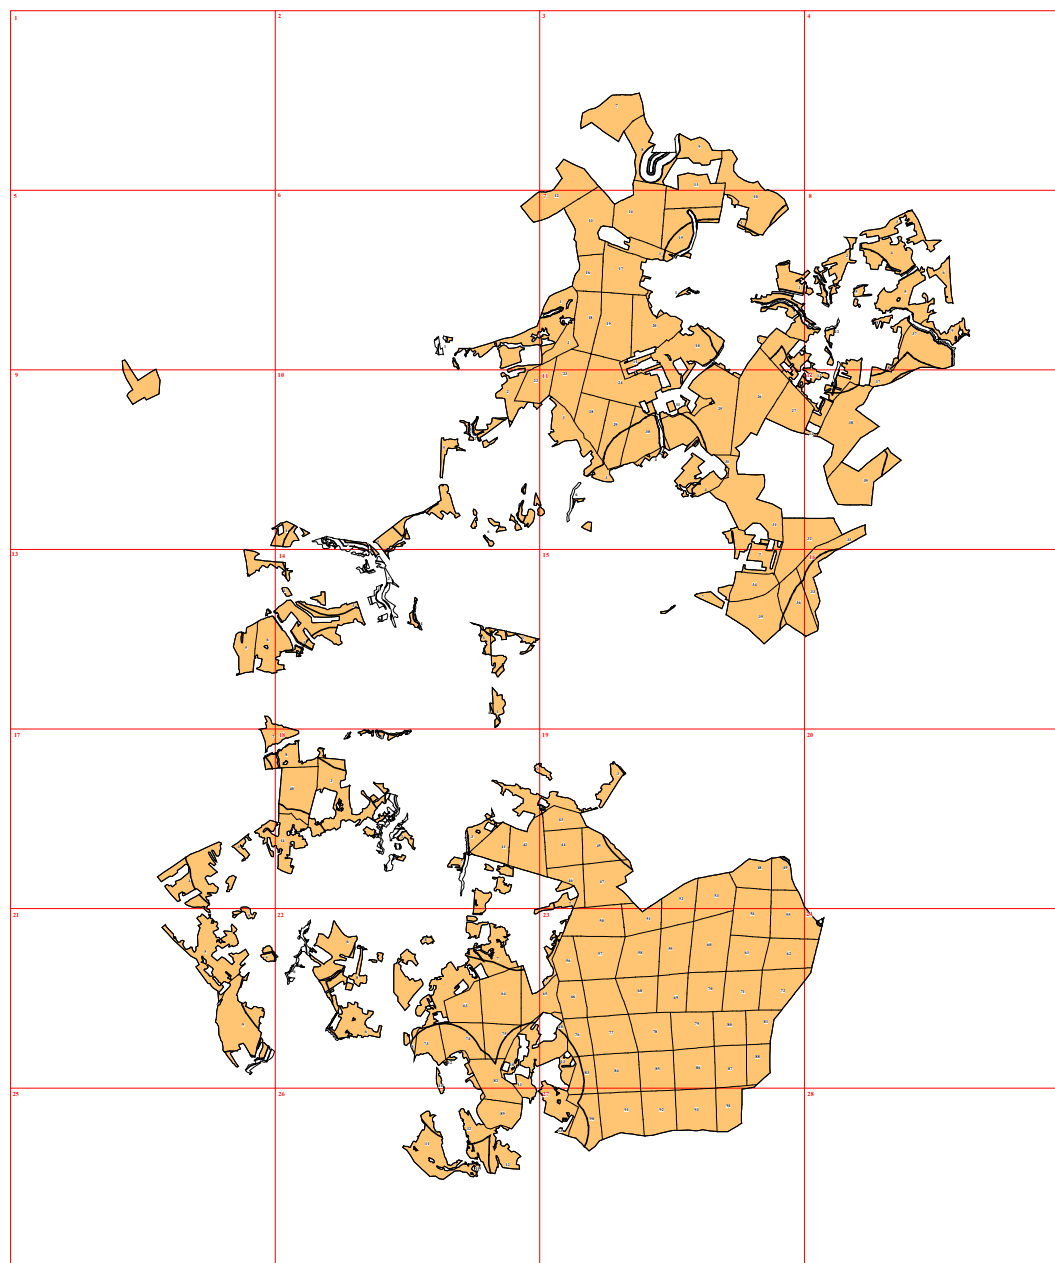

**Графическое описание местоположения границ земель, на  
которых располагаются эксплуатационные леса, на  
территории Барятинского участкового лесничества  
Мещовского лесничества Калужской области**

Приложение № 8 к приказу Рослесхоза  
от 28.02.2023 № 283

9

10

15

19

24

300

320